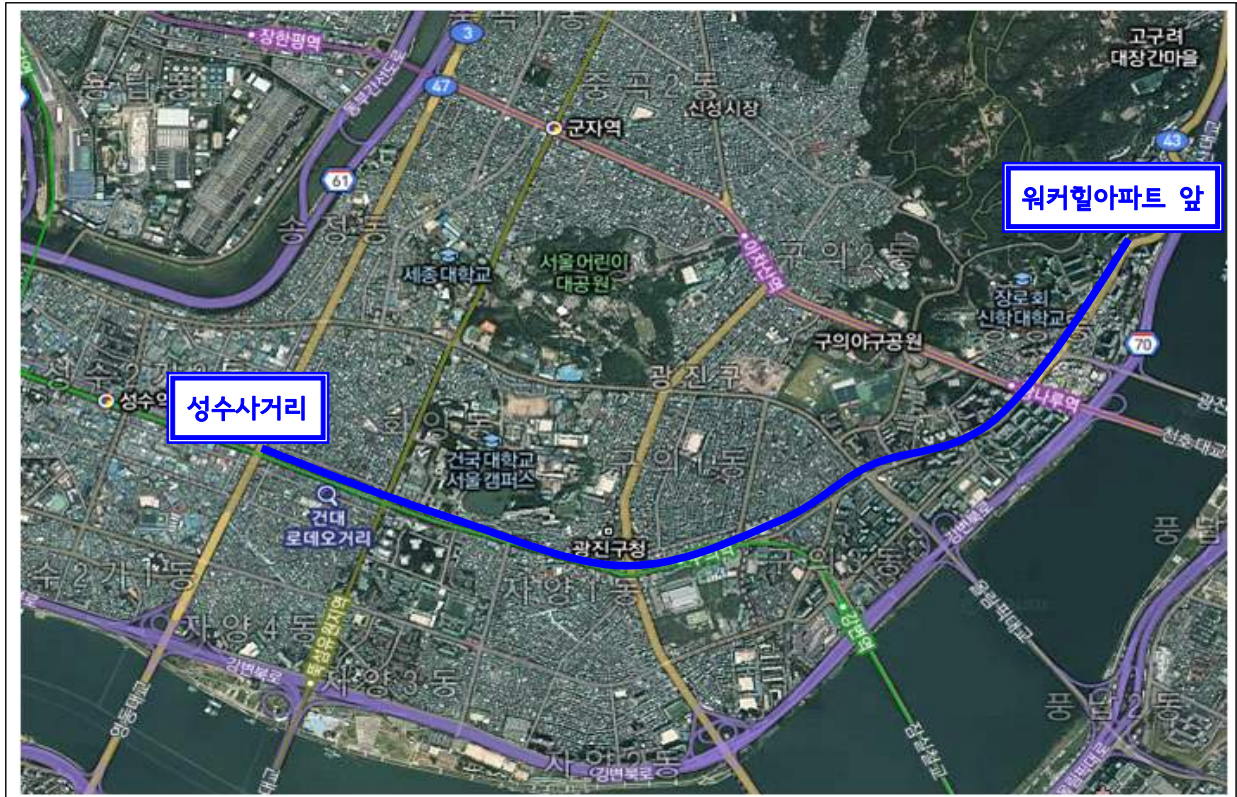

위치도 및 현황사진

□ 위치도

□ 현황사진 : 광진구보훈회관 앞 신규 띠녹지 150m 조성

현황사진 : 띠녹지 보식

현황사진 : 가로수 뿌리응기 정비