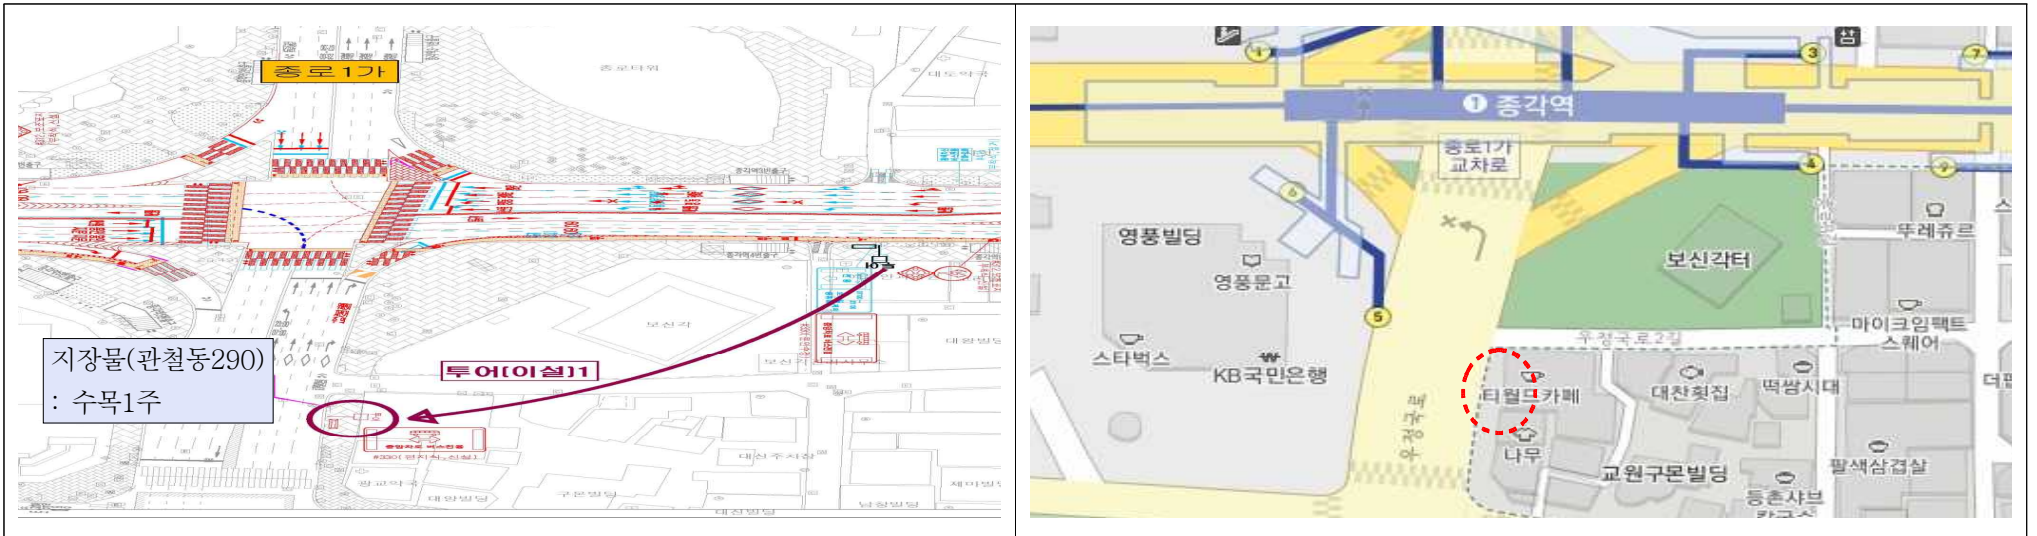

# << 쉼터(공항, 택시, 시티투어)이설로 인한 지장물 현황 #1 >>

<#1번 중로1가 14(한국무역보험공사 앞)>

<#1번 지장물 화단 4m>

## << 쉼터(공항, 택시, 시티투어)이설로 인한 지장물 현황 #2 >>

<#2번 관철동290(T world 앞)>

<#2번 지장물 수목1주>

## << 쉼터(공항, 택시, 시티투어)이설로 인한 지장물 현황 #3 >>

<#3번 종로3가 31-1(종로귀금속타운 앞)>

<#3번 지장물 수목1주, 전화부스2, 난간3경간>