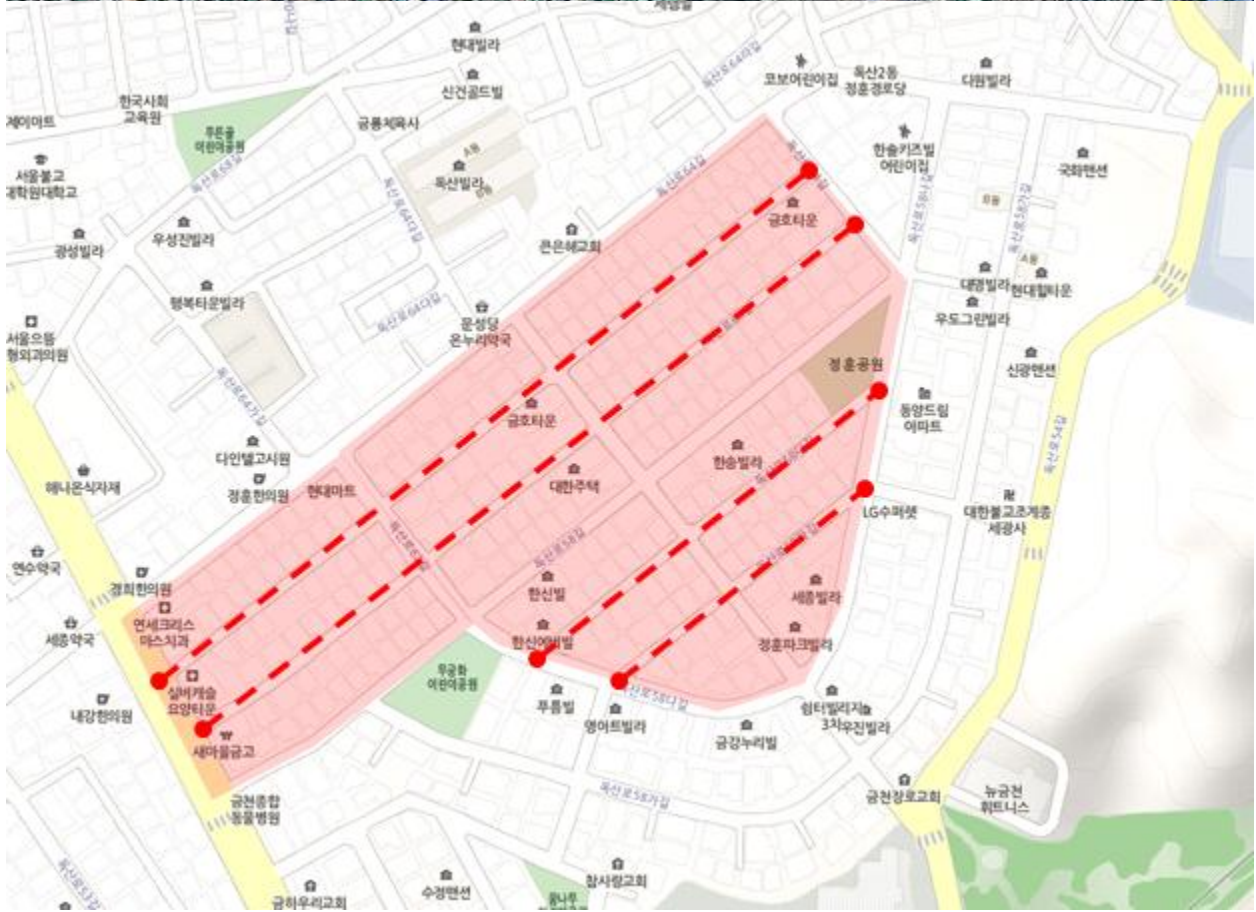

		골목길 번호	공 란
지명	금천구 독산동	용도지역·지구	
가로명	독산로62길, 60길, 58다길, 58라길		
형성시기		형성방식	계획형
지형	평지형	골목형태	
현황			
자원요소	활동성		
	편의성 (Amenity)		
	역사성		
민원현황			
주민 참여의지			
자치구 정책방향			

위치도

		골목길 번호	공 란
지명	관악구 봉천동	용도지역·지구	
가로명	봉천로13길, 당곡2길		
형성시기		형성방식	자연발생형
지형	평지형	골목형태	
현황			
자원요소	활동성		
	편의성 (Amenity)		
	역사성		
민원현황			
주민 참여의지			
자치구 정책방향			

위치도

		골목길 번호	공 란
지명	강서구 방화동	용도지역·지구	
가로명	방화동로, 3길, 3가길, 5가길, 개화동로31길		
형성시기		형성방식	자연발생형
지형	평지형	골목형태	
현황			
자원요소	활동성		
	편의성 (Amenity)		
	역사성		
민원현황			
주민 참여의지			
자치구 정책방향			

위치도

		골목길 번호	공 란
지명	은평구 응암동	용도지역·지구	
가로명	응암로14길, 16길, 22길		
형성시기		형성방식	계획형, 자연발생형
지형	평지형	골목형태	
현황	두 필지로 북쪽의 22길 쪽은 응암시장을 포함한 계획형, 남쪽의 14길과 16길은 자연발생임		
자원요소	활동성		
	편의성 (Amenity)		
	역사성		
민원현황			
주민 참여의지			
자치구 정책방향			

위치도

		골목길 번호	공 란
지명	중랑구 중화동	용도지역·지구	
가로명	중랑천로17가길, 17나길, 17다길		
형성시기		형성방식	자연발생형
지형	평지형	골목형태	
현황			
자원요소	활동성		
	편의성 (Amenity)		
	역사성		
민원현황			
주민 참여의지			
자치구 정책방향			

위치도

		골목길 번호	공 란
지명	도봉구 쌍문동	용도지역·지구	
가로명	우이천로44길, 46길, 46가길, 48길		
형성시기		형성방식	
지형	평지형	골목형태	
현황			
자원요소	활동성		
	편의성 (Amenity)		
	역사성		
민원현황			
주민 참여의지			
자치구 정책방향			

위치도