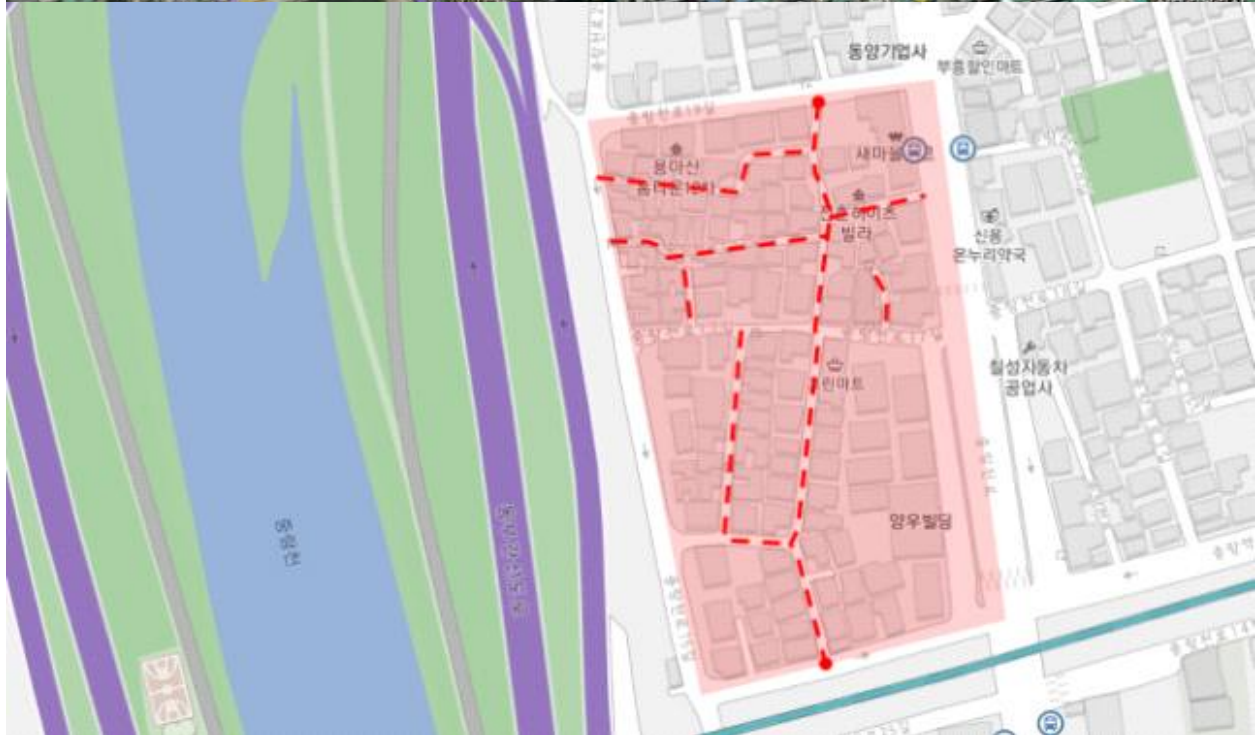

		골목길 번호	공 란
지명	금천구 독산동	용도지역·지구	
가로명	독산로62길, 60길, 58다길, 58라길		
형성시기		형성방식	계획형
지형	평지형	골목형태	
현황			
자원요소	활동성		
	편의성 (Amenity)		
	역사성		
민원현황			
주민 참여의지			
자치구 정책방향			

위치도

		골목길 번호	공 란
지명	관악구 봉천동	용도지역·지구	
가로명	봉천로13길, 당곡2길		
형성시기		형성방식	자연발생형
지형	평지형	골목형태	
현황			
자원요소	활동성		
	편의성 (Amenity)		
	역사성		
민원현황			
주민 참여의지			
자치구 정책방향			

위치도

		골목길 번호	공 란
지명	강서구 방화동	용도지역·지구	
가로명	방화동로, 3길, 3가길, 5가길, 개화동로31길		
형성시기		형성방식	자연발생형
지형	평지형	골목형태	
현황			
자원요소	활동성		
	편의성 (Amenity)		
	역사성		
민원현황			
주민 참여의지			
자치구 정책방향			

위치도

		골목길 번호	공 란
지명	은평구 응암동	용도지역·지구	
가로명	응암로14길, 16길, 22길		
형성시기		형성방식	계획형, 자연발생형
지형	평지형	골목형태	
현황	두 필지로 북쪽의 22길 쪽은 응암시장을 포함한 계획형, 남쪽의 14길과 16길은 자연발생임		
자원요소	활동성		
	편의성 (Amenity)		
	역사성		
민원현황			
주민 참여의지			
자치구 정책방향			

위치도

		골목길 번호	공 란
지명	중랑구 중화동	용도지역·지구	
가로명	중랑천로17가길, 17나길, 17다길		
형성시기		형성방식	자연발생형
지형	평지형	골목형태	
현황			
자원요소	활동성		
	편의성 (Amenity)		
	역사성		
민원현황			
주민 참여의지			
자치구 정책방향			

위치도

		골목길 번호	공 란
지명	도봉구 쌍문동	용도지역·지구	
가로명	우이천로44길, 46길, 46가길, 48길		
형성시기		형성방식	
지형	평지형	골목형태	
현황			
자원요소	활동성		
	편의성 (Amenity)		
	역사성		
민원현황			
주민 참여의지			
자치구 정책방향			

위치도