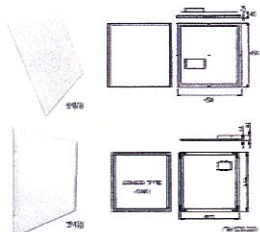

LED 평판등 600 x 600 Type

07 LED 조명 07