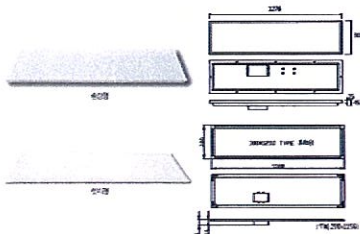

LED 평판등 300 x 1200 Type