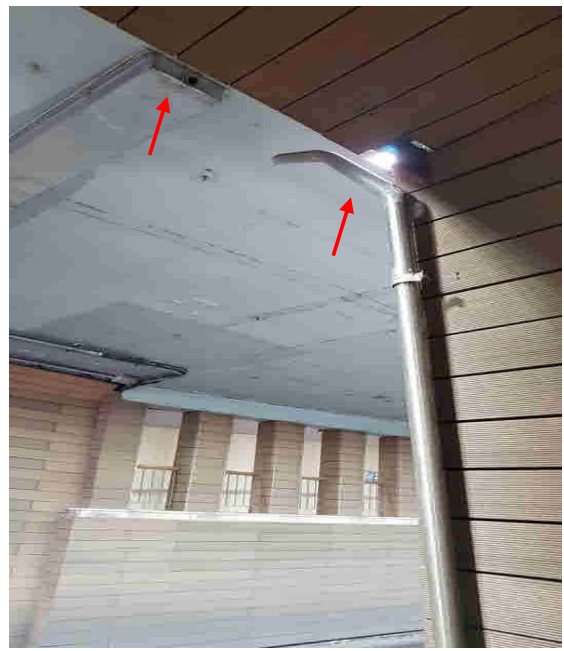

위치도 및 현황사진

서울 서초구 반포동 274~137 (잠수교남측지하보차도)

강남터미널고가에서 잠수교 방향 (유도배수관, 관, 물끊기 등)-2018.1.30 현장확인