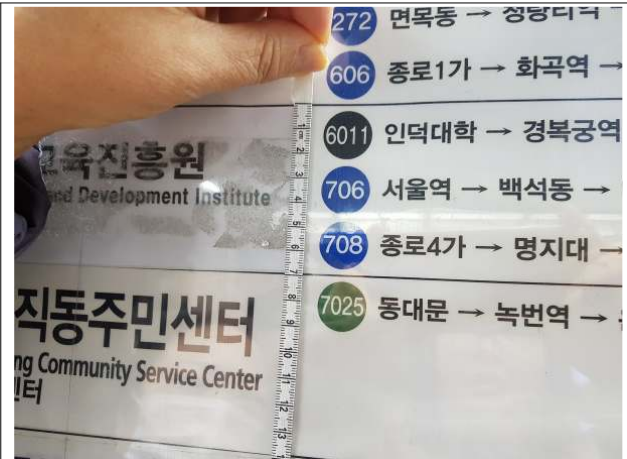

# 「경복궁역 주변지역 안내도」內 유아교육진흥원 표기 수정요청

## 개찰구 입구 앞 종합안내도

1,2,3번 출구 방향 개찰구 입구 안내도 수정 표기 예시안

① 유아교육진흥원 표기 수정    ② 유아교육진흥원부분 지저분한 아크릴판 청소 요청

표기수정(2008년 서울시교육시설관리사업소 자리가 유아교육진흥원으로 변경되었음)

## 2번출구 입구 앞 종합안내도

2번출구 입구 종합안내도 모습

①유아교육진흥원 표기 수정

②유아교육진흥원부분 지저분한 아크릴판 청소 요청

표기수정(2008년 서울시교육시설관리사업소 자리가 유아교육진흥원으로 변경되었음)