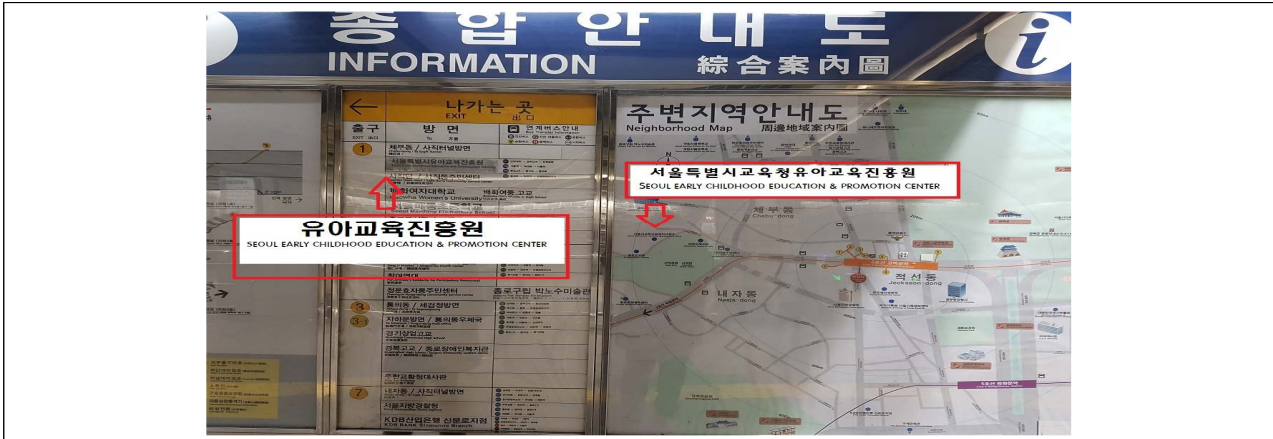

# 「경복궁역 주변지역 안내도」內 유아교육진흥원 표기 수정요청

## 개찰구 입구 앞 종합안내도

1,2,3번 출구 방향 개찰구 입구 안내도 수정 표기 예시안

① 유아교육진흥원 표기 수정    ② 유아교육진흥원부분 지저분한 아크릴판 청소 요청

표기수정(2008년 서울시교육시설관리사업소 자리가 유아교육진흥원으로 변경되었음)

## 2번출구 입구 앞 종합안내도

2번출구 입구 종합안내도 모습

①유아교육진흥원 표기 수정

②유아교육진흥원부분 지저분한 아크릴판 청소 요청

표기수정(2008년 서울시교육시설관리사업소 자리가 유아교육진흥원으로 변경되었음)