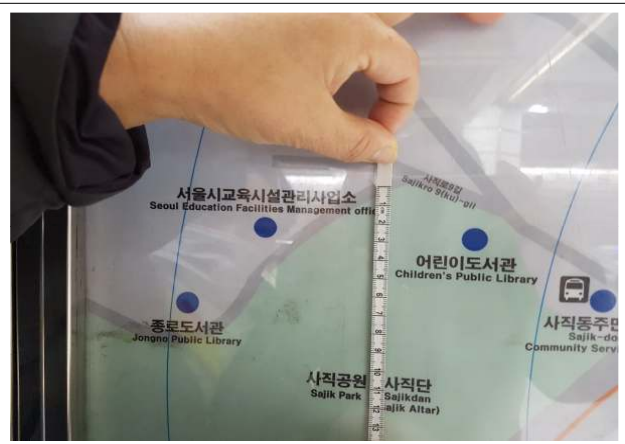

# 「경복궁역 주변지역 안내도」內 유아교육진흥원 표기 수정요청

## 개찰구 입구 앞 종합안내도

1,2,3번 출구 방향 개찰구 입구 안내도 수정 표기 예시안

① 유아교육진흥원 표기 수정    ② 유아교육진흥원부분 지저분한 아크릴판 청소 요청

표기수정(2008년 서울시교육시설관리사업소 자리가 유아교육진흥원으로 변경되었음)

## 2번출구 입구 앞 종합안내도

2번출구 입구 종합안내도 모습

①유아교육진흥원 표기 수정

②유아교육진흥원부분 지저분한 아크릴판 청소 요청

표기수정(2008년 서울시교육시설관리사업소 자리가 유아교육진흥원으로 변경되었음)