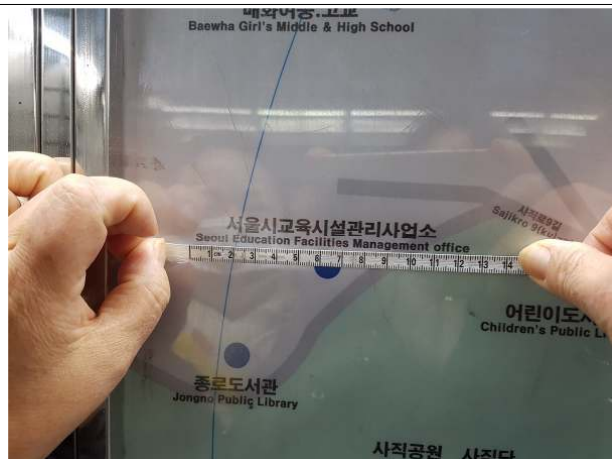

## 개찰구 입구 앞 종합안내도

1,2,3번 출구 방향 개찰구 입구 안내도 수정 표기 예시안

① 유아교육진흥원 표기 수정    ② 유아교육진흥원부분 지저분한 아크릴판 청소 요청

표기수정(2008년 서울시교육시설관리사업소 자리가 유아교육진흥원으로 변경되었음)

## 2번출구 입구 앞 종합안내도

2번출구 입구 종합안내도 모습

①유아교육진흥원 표기 수정

②유아교육진흥원부분 지저분한 아크릴판 청소 요청

표기수정(2008년 서울시교육시설관리사업소 자리가 유아교육진흥원으로 변경되었음)