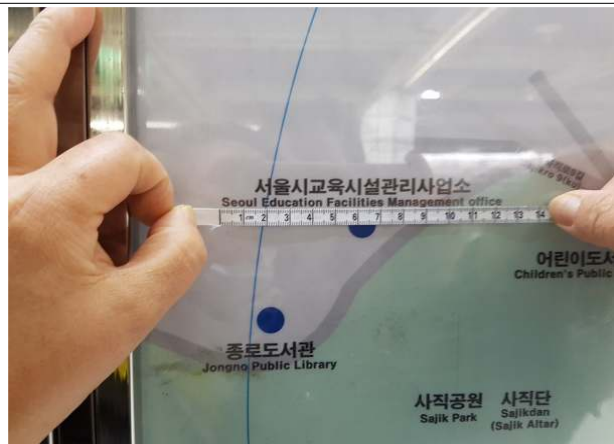

# 「경복궁역 주변지역 안내도」內 유아교육진흥원 표기 수정요청

## 개찰구 입구 앞 종합안내도

1,2,3번 출구 방향 개찰구 입구 안내도 수정 표기 예시안

① 유아교육진흥원 표기 수정    ② 유아교육진흥원부분 지저분한 아크릴판 청소 요청

표기수정(2008년 서울시교육시설관리사업소 자리가 유아교육진흥원으로 변경되었음)

## 2번출구 입구 앞 종합안내도

2번출구 입구 종합안내도 모습

①유아교육진흥원 표기 수정

②유아교육진흥원부분 지저분한 아크릴판 청소 요청

표기수정(2008년 서울시교육시설관리사업소 자리가 유아교육진흥원으로 변경되었음)