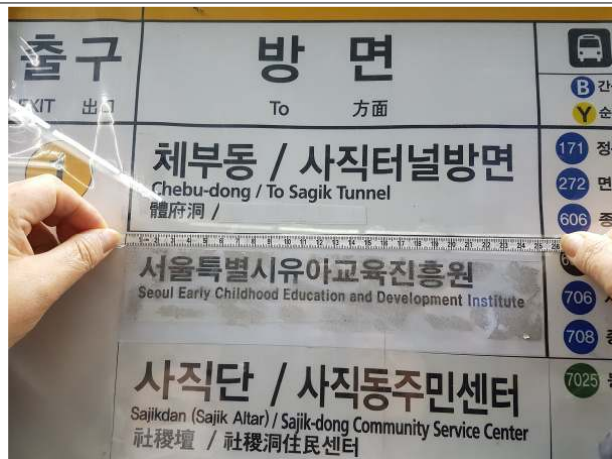

# 「경복궁역 주변지역 안내도」內 유아교육진흥원 표기 수정요청

## 개찰구 입구 앞 종합안내도

1,2,3번 출구 방향 개찰구 입구 안내도 수정 표기 예시안

① 유아교육진흥원 표기 수정    ② 유아교육진흥원부분 지저분한 아크릴판 청소 요청

표기수정(2008년 서울시교육시설관리사업소 자리가 유아교육진흥원으로 변경되었음)

## 2번출구 입구 앞 종합안내도

2번출구 입구 종합안내도 모습

①유아교육진흥원 표기 수정

②유아교육진흥원부분 지저분한 아크릴판 청소 요청

표기수정(2008년 서울시교육시설관리사업소 자리가 유아교육진흥원으로 변경되었음)