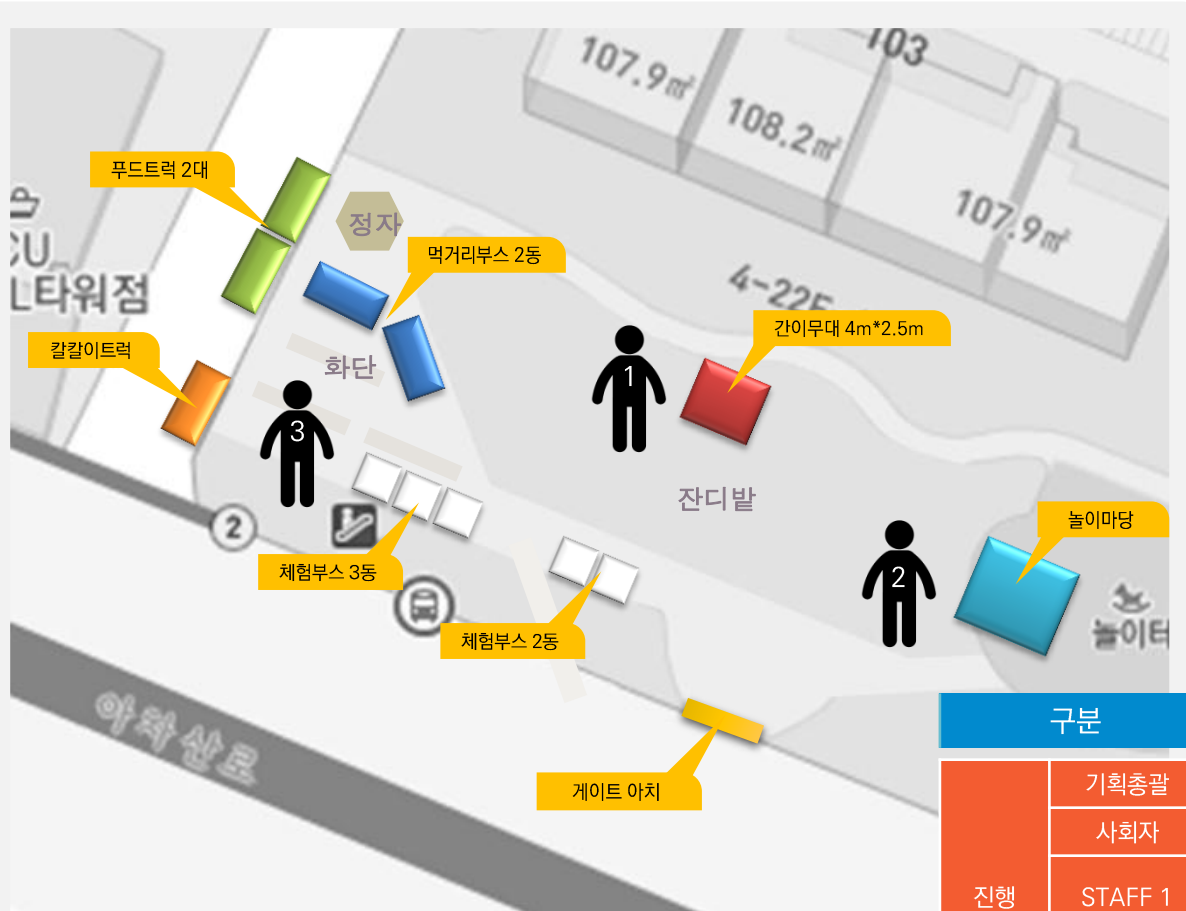

행사장 세팅

- 설치물 세팅(07:00~09:30)
  - 렌탈 세팅 순서  
(몽골텐트▶부스비품)
  - 먹거리부스
  - 버스킹존 (간이무대▶음향)
  - 에어아치
- 부스 세팅(09:30~11:00)
  - 전기가 필요한 부스는  
배전판 근처에 배치
  - 캐노피 1동(테이블4개, 의자24개)
  - 몽골 1동(테이블2개, 의자 6개)
- 트럭 세팅(09:00&10:30)
  - 푸드트럭(09:00) 및  
칼갈이트럭(10:30) 도착

※ 일부 스펙 및 외부 디자인은 변경될 수 있습니다.

화레이 난로

- 전기 : 40W
- 화력이 세고, 대류 효과가 좋아 텐트 내부 설치시 용이

파티오 난로

- 별도의 전기 없이 가스로만 난방
- 상단부에서 열이 발생하여 스탠딩으로 진행하는 외부 행사에 용이

에어아치 이미지

보드판 이미지

복합행사수행경험 총괄 책임자급 1인,  
축제운영 유경험자 3인 스태프 인력 배치

구분	업무	인원	내용
진행 / 운영	기획총괄	총괄 기획	1인 ▪ 프로그램 기획 연출 등
	사회자	진행 총괄 사회자	1인 ▪ 전체 운영 등의 진행관리
	STAFF 1	무대 보조 진행인력	1인 ▪ 음향 연출 ▪ 무대 전체 진행 및 사회자 보조
	STAFF 2	놀이마당 관리 인력	1인 ▪ 놀이마당 놀이물품 세팅 및 관리
	STAFF 3	행사장 내 비품 관리	1인 ▪ 각 부스 비품 보급 및 정리 정돈 ▪ 전기 설치 및 관리
합계		7인	