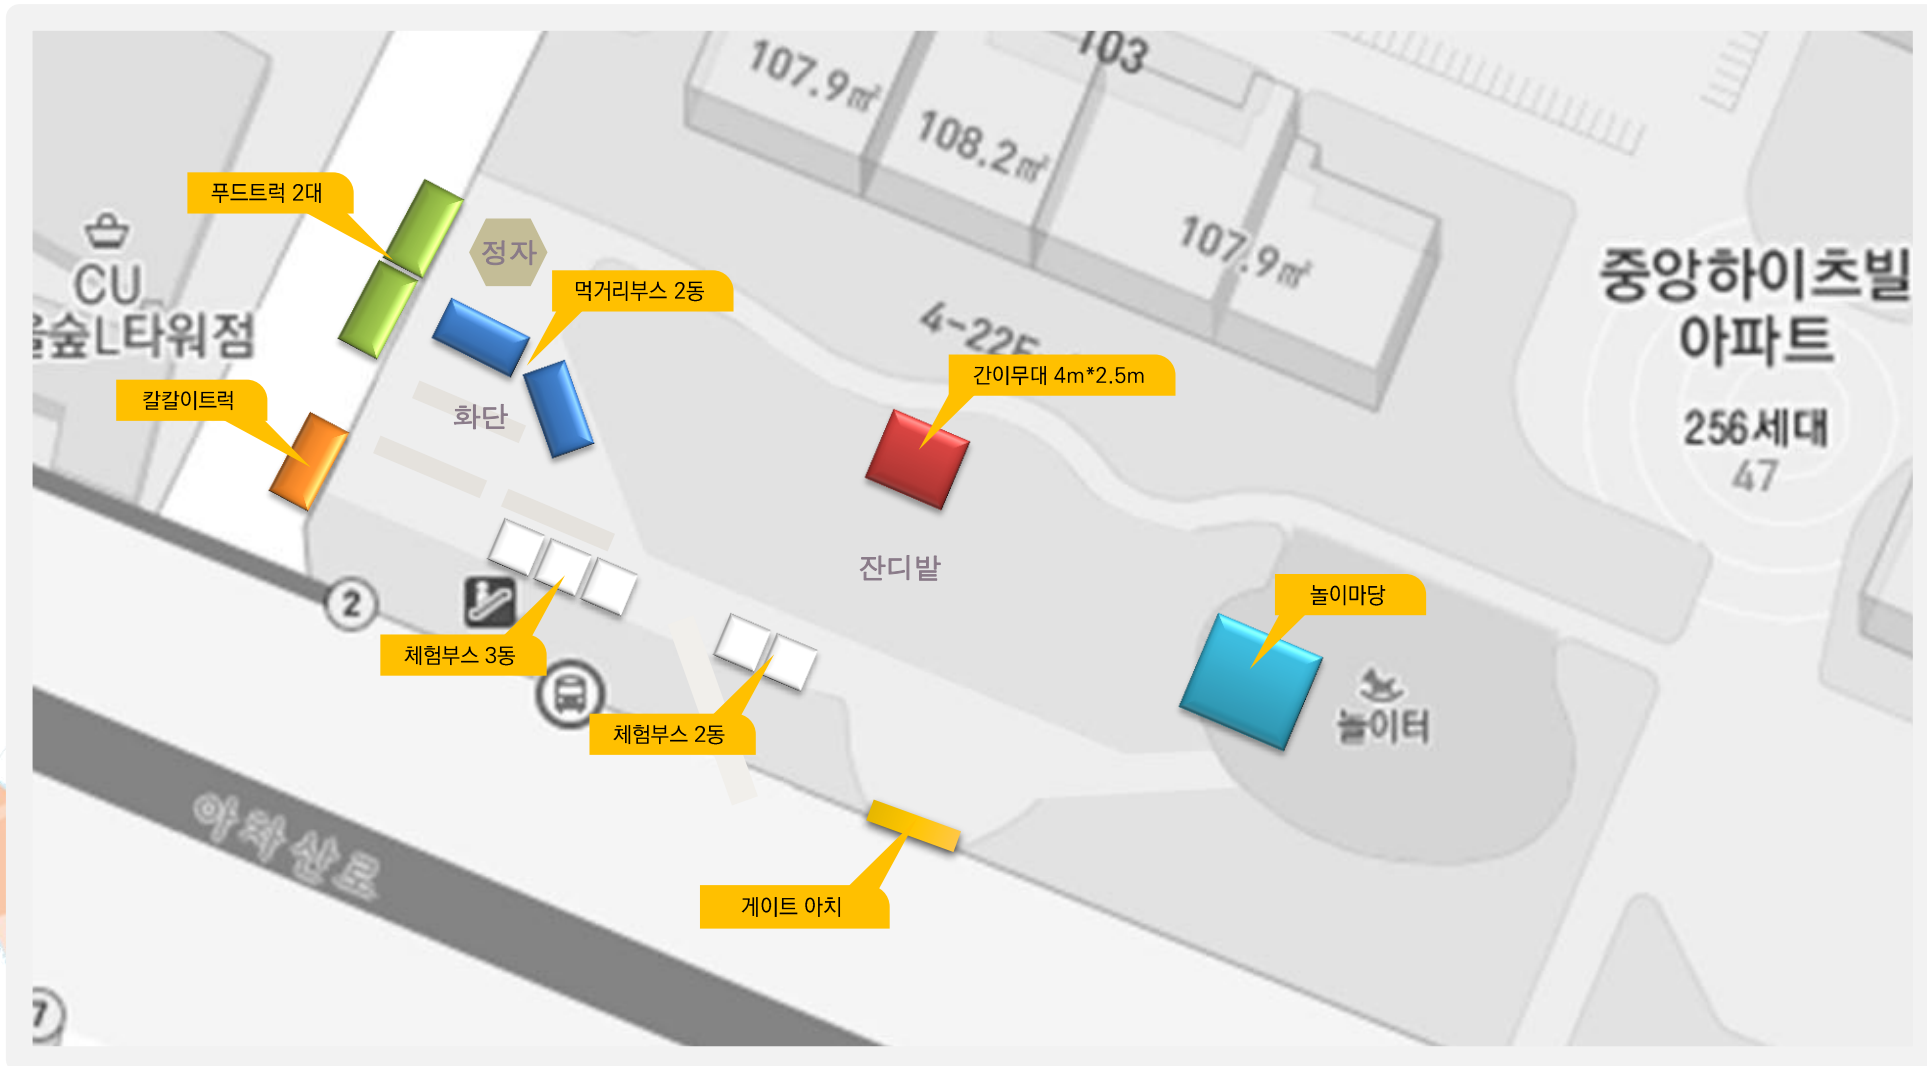

행사장 세팅

- 설치물 세팅(07:00~09:30)
  - 렌탈 세팅 순서  
(몽골텐트▶부스비품)
  - 먹거리부스
  - 버스킹존 (간이무대▶음향)
  - 에어아치
- 부스 세팅(09:30~11:00)
  - 전기가 필요한 부스는  
배전판 근처에 배치
  - 캐노피 1동(테이블4개, 의자24개)
  - 몽골 1동(테이블2개, 의자 6개)
- 트럭 세팅(09:00&10:30)
  - 푸드트럭(09:00) 및  
칼갈이트럭(10:30) 도착

2 PART 10:00~17:00

부스 프로그램 운영

- 부스운영
  - 체험 부스 운영 (11:00~16:00)  
\* 주방세제/가족팔찌/립밤/  
부영이인형 만들기
  - 놀이 부스 운영 (11:00~16:00)  
\* 전통놀이(경연대회 실시)/
- 트럭존 운영
  - 푸드/칼갈이트럭(11:00~16:00)
- 설문보드판 2개 운영
  - 착한 가게 선정(친절도, 판매도)
  - 설문조사 캠페인 실시

3 PART 14:00~17:00

무대 공연

- 버스킹 운영
  - 붐헤드 공연  
(13:00~13:30)
  - 1Kw 이하 앰프 사용
- 경연 게임
  - 사회자 즉석무대 게임
  - 전통놀이 경연대회 등  
참여 프로그램  
(※민원발생을 고려하여 운영)
- 경품 추첨
  - 경품권 사전 배부
  - 경품함을 통해 경품 추첨

무대 이미지 & 사이즈

공연팀 - 붐헤드