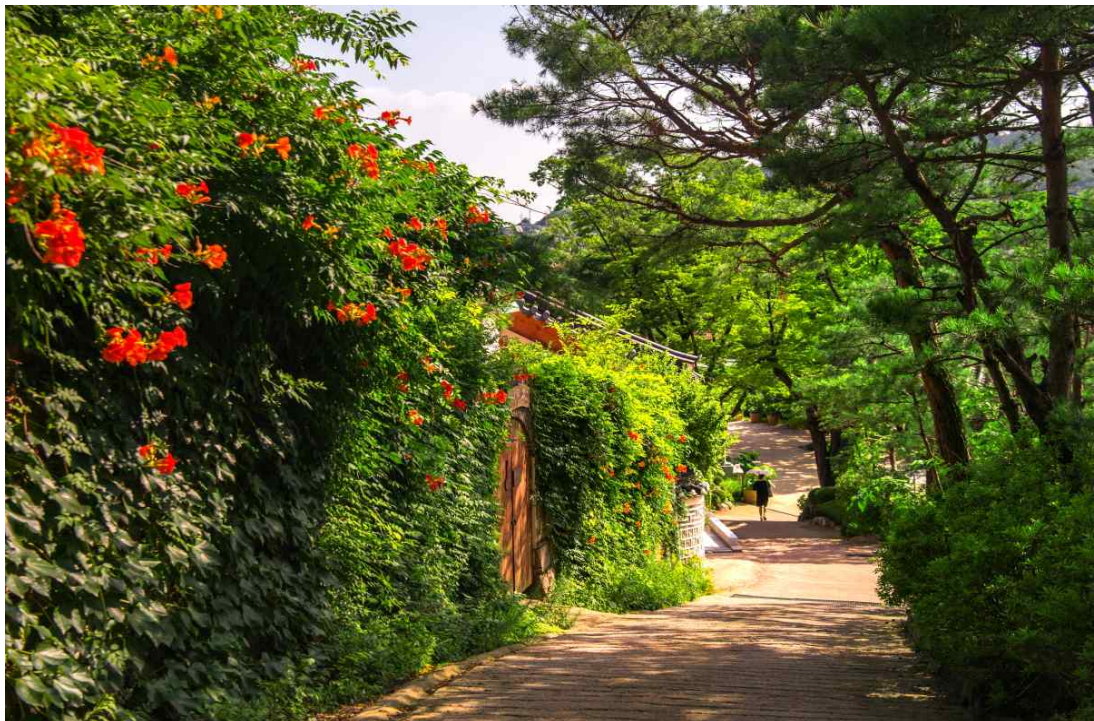

입 선 (오권열)	작 품 제 목	힐링로드	촬영 장 소	성북구 길상사