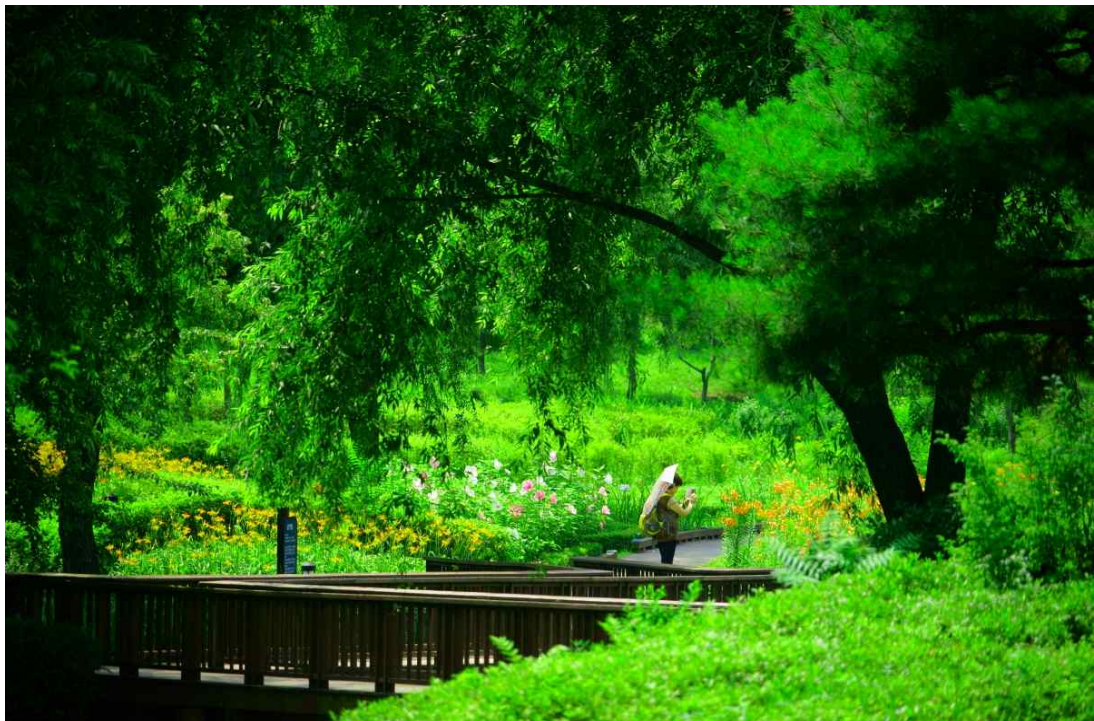

입 선 (김지웅)	작 품 제 목	한여름 산책	촬영 장 소	창포원