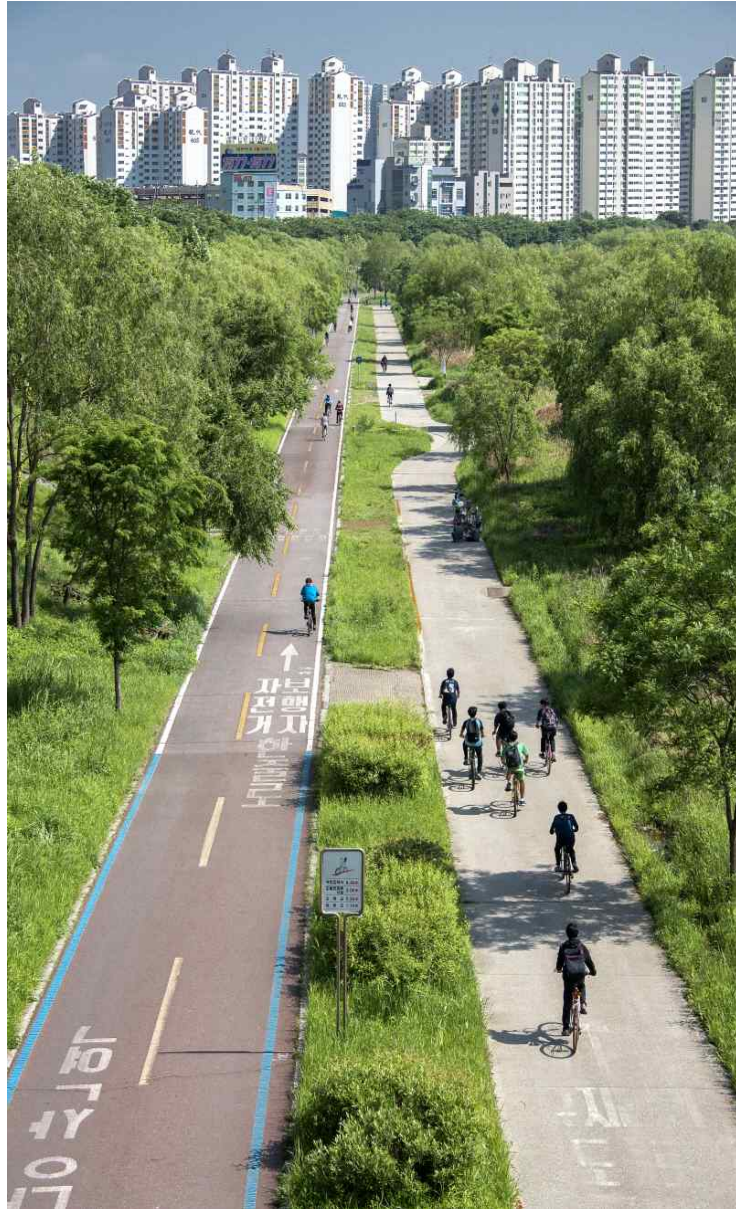

입 선 (고영훈)	작 품 제 목	도시의 숲길	촬 영 장 소	영등포구 안양천변 자전거길