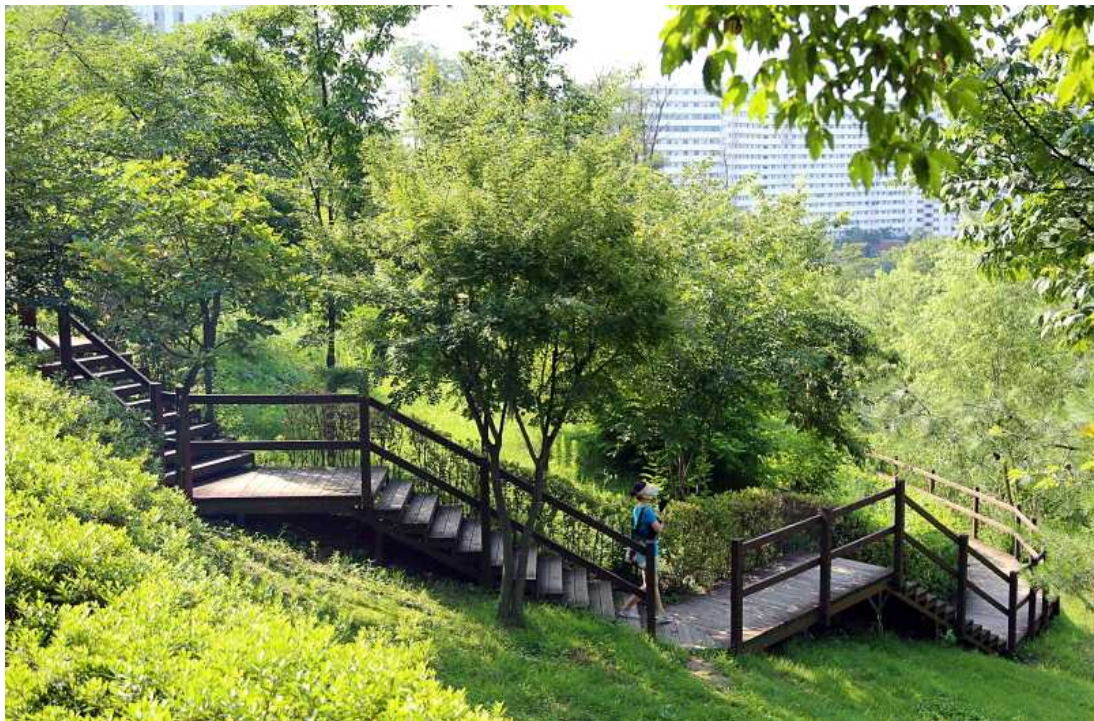

입 선 (김민영)	작 품 제 목	솔밭근린공원길(3)	촬영 장 소	강북구 우이동 80