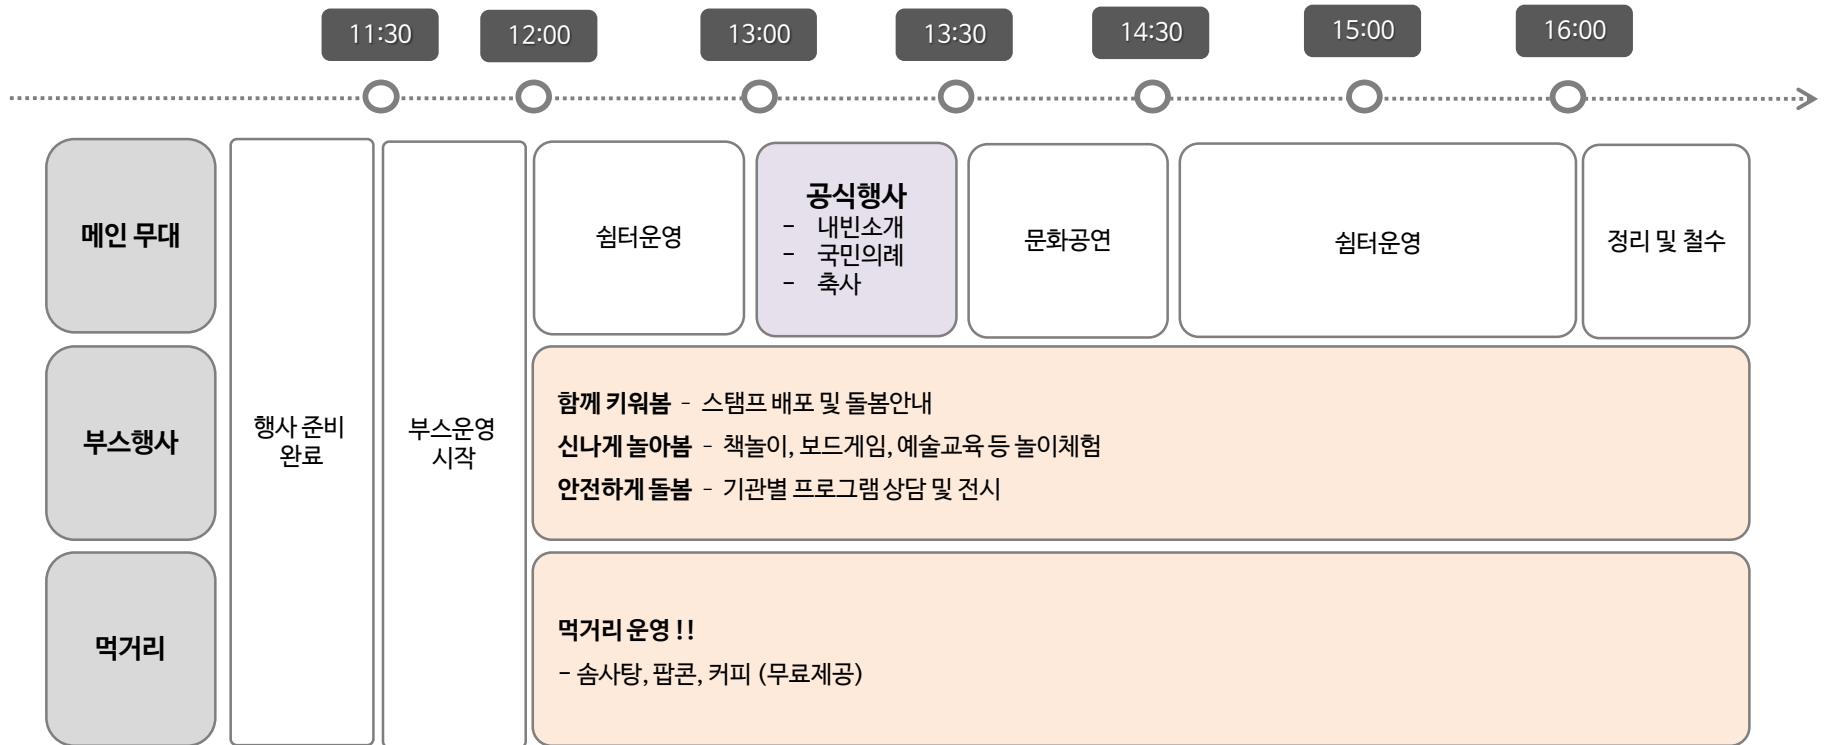

기본 계획

- › 행사개요
- › 행사일정
- › 행사구성
- › 행사장 구성

[행사개요]

2017 아동 돌봄박람회

행사 일시	2017년 10월 14일(토) / 12:00~16:00
행사 장소	성북구청 바람마당 일대
행사 대상	관내 아동청소년 기관 및 단체, 지역 주민 등
행사 구성	공연마당, 체험마당, 상담마당, 먹거리 등
슬 로 건	함께 키워봄, 안전하게 돌봄, 신나게 놀아봄
주 관	성북구지역아동센터협의회, 초등돌봄교실, 틈새돌봄기관, 성북작은도서관네트워크, 성북학부모마을교사네트워크
담당 부서	성북아동청소년센터 02.2241.2451

[행사일정]

✓ D-1일 행사장 Setting 완료!! (메인무대 및 참가단체 등 전체 행사장 준비 완료)

[행사구성]

함께 키워봄! 안전하게 돌봄! 신나게 놀아봄!
성북 모든 주민이 함께 어울려 즐기는 아동돌봄박람회!

[행사장구성]

- 밴드
- 핸드벨
- 오카리나
- 방송댄스
- 우크렐레
- 비보잉
- 바이올린
- 난타

- | | | |
|---------------------------|----------------------|-----------------------|
| ① 운영본부 : <u>돌봄기과</u> 정보안내 | ⑦ 지역아동센터 이용상담 | ⑬ <u>아이돌봄지원사업</u> 상담 |
| ② 운영본부 : 육아종합정보 및 지역기관안내 | ⑧ 지역아동센터 <u>돌봄체험</u> | ⑭ 학부모마을교사네트워킹:창의과학놀이 |
| ③ 먹거리부스 : 솜사탕, 팝콘 | ⑨ <u>돌봄협의체</u> 4권역 | ⑮ 성북예술드림: 오감박스 예술교육체험 |
| ④ 먹거리부스 : 커피 | ⑩ <u>초등돌봄교실</u> 이용상담 | 여성중앙회 : 전통놀이 |
| ⑤ 놀이마당① : 보드게임 | ⑪ <u>특새돌봄</u> 이용상담 | ☑ 놀이마당 : 전통놀이 |
| ⑥ 놀이마당② : <u>책놀이</u> 터 | ⑫ <u>특새돌봄</u> 체험-만들기 | ☑ ③ 종이배 만들기&경주 |

연출 계획

- > 진행스케줄
- > 프로그램
- > 출연진

[프로그램 Schedule]

구분		시 간		세부 내용	비고
사전 안내	행사장 Setting	D-1		• 행사장 전체 사전 Setting	
	사전안내	11:50~12:00	10'	• 사전 행사 안내	
행사시작	부스행사	12:00~16:00	240'	• 전시, 상담, 체험, 먹거리 등 모든 행사 운영	
공식행사 (12:00~12:30)	공연 1	13:00~13:08	8'	• 큰나무학교 '난타'	
	오프닝 멘트	13:08~13:10	2'	• 행사 안내	
	개회선언 / 국민의례	13:10~13:13	3'	• 개회선언 / 국민의례	
	내빈 소개	13:13~13:15	2'	• VIP 및 주요 내빈 소개	
	기념사	13:15~13:17	2'	• 행사준비위원장	
	격려사	13:17~13:20	3'	• 김영배 성북구청장님	
	종료 및 행사장 순회	13:20~13:30	10'	• 공식행사 종료 / 내빈 행사장 순회	
무대전환	무대전환	13:30~13:40	10'	• 무대전환	
문화행사 (12:30~13:30)	공연 2	13:40~13:48	8'	• 하늘비전 '밴드'	
	공연 3	13:48~13:54	6'	• 큰나무학교 '핸드벨'	
	공연 4	13:54~14:00	6'	• 구립서관 '오카리나'	
	공연 5	14:00~14:07	7'	• 사랑 '방송댄스'	
	공연 6	14:07~14:13	6'	• 장위밀알 '우크렐레'	
	공연 7	14:13~14:19	6'	• 월곡 '바이올린'	
	공연 8	14:19~14:27	8'	• 모퉁이돌 '비보잉'	
	마무리	14:27~14:30	3'	• 사회자 마무리 멘트 (행사안내 등)	

[프로그램_함께키워봄]

✓ 운영본부

» 운영본부

- 행사안내
- 전시, 체험참가유도

✓ 먹거리운영

<p>숨사탕</p>	<p>팝콘</p>	<p>커피</p>

무료제공!

(12:00~16:00)