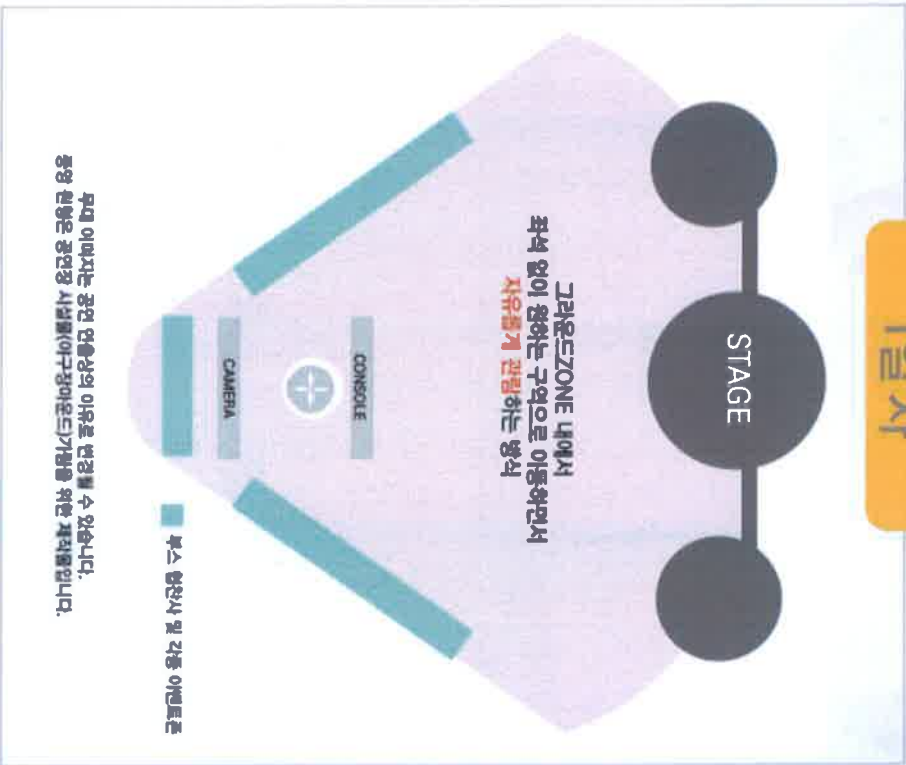

1일차

1일차 10,000명 예정

2일차

2일차 18,000명 예정