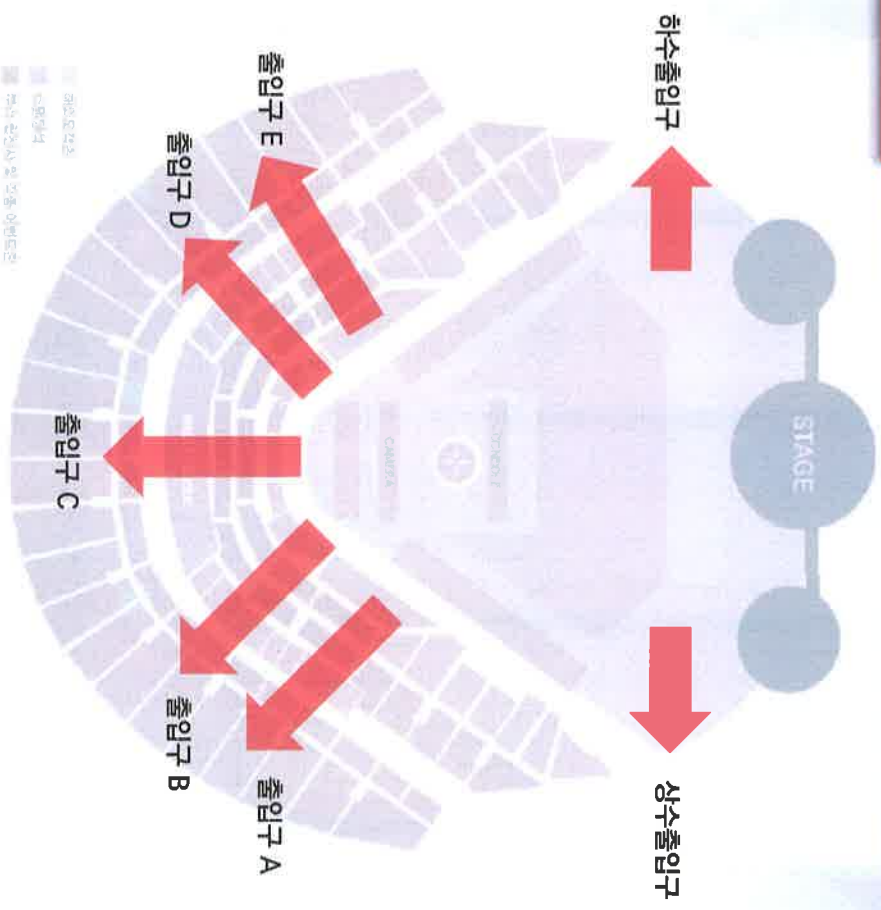

비상시 조치사항

비상시 퇴장계획

비상상황 발생시 전 요원을 배치한 후,
경광봉과 랜턴을 이용하여 출입구를 안내
공연장 내·외부 전 GATE를 개방하여
관객이 안전하게 퇴장할 수 있도록 안내