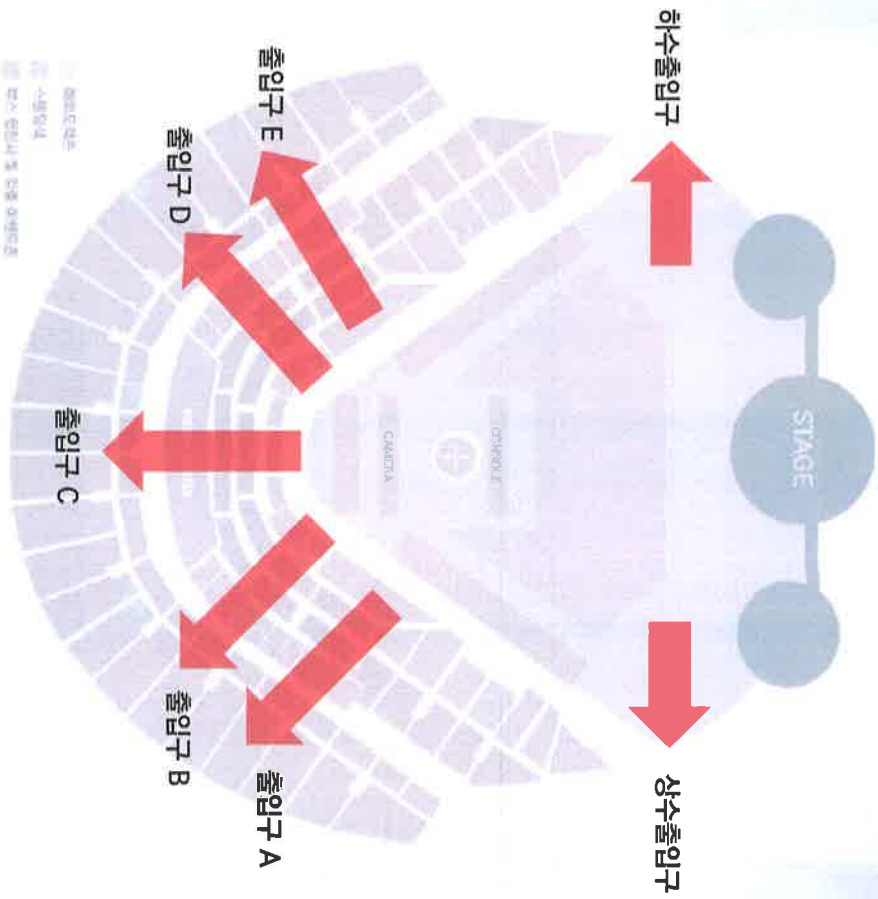

## 타임라인(9월30일)

TIME	CHECK LIST	NOTE
08:00	경호/진행 팀장 현장 집결	
08:30	행사 내용 숙지 및 구역 순찰 (무대 주변, 대기실, 객석 등 위함요소 사전 탐색)	
09:00	전 요원 집결 후 유니폼 착용 총괄 팀장 전체교육 실시 → 구역 배정 → 각 팀장 주도하에 구역별 업무교육 실시 → 사전 배치 리허설 및 점검 1차 안전교육 및 비상 소방훈련계획 교육 실시	
09:30	각 출입구, VIP 주차장, 외부 광장 및 매표소, 펠피교원처 경호/진행요원 배치 → 광장 질서 정리 및 관객 안내	
10:00	펠피교원처 오픈	
12:00	관객 입장	
12:00	공연장 내 부스 오픈	
13:00-14:00	공연 A(10팀)	
14:00-15:00	이벤트	
15:00-16:00	공연 B(10팀)	
16:00-17:30	레드카펫	
17:30-18:00	장내 정리	
18:00-19:00	공연 C(8팀)	
19:00-20:30	공연 D(7팀)	
20:30-	공연 종료	
	관객 퇴장 → 모든 출입구 개방	

- \* 출연진 주차장
- \* 출연진 출입구
- \* 출연진 대기실
- \* 리더키벳/포트월

- \* 티켓박스
- \* 광장
- \* 포트월
- \* 펠피교환처

- \* 구일역 2번 출구 앞
- \* 차량 회차 지점
- \* 리더키벳/포트월

- \* 스탠딩 출입구
- \* 지정석 출입구

- \* 종합안내소
- \* 펠피교환처
- \* 물품보관소

- \* 스탠딩 바리케이트
- \* 콘솔
- \* 구름다리
- \* 스키이박스
- \* 객석

## 내부운영계획 / 퇴장

관객 퇴장시 **전 출입구를 개방한 후,**  
경광봉과 랜턴을 이용하여 출입구를 안내

관객이 일시에 몰릴 경우 사고의 우려가 있으므로  
반드시 천천히 이동할 것을 안내하고

시간차를 두어 최대한 분산 퇴장할 수 있도록  
구역별 퇴장 안내멘트

지정석 퇴장이 완료해지면 구름다리도 개방하여 최대한 분산시켜 퇴장

비상연락망

총괄책임 주회사	한국메니지먼트연합	행사총괄	이명길 이사	010-9000-2054	
		행사담당	김수정 과장	010-9070-6934	
	안전책임자	안전총괄	이성제 실장	010-5382-0803	
시설관리 책임자	보호시스템	안전총괄	이성제 실장	010-5382-0803	
		고척스키이름	고척스키이름	02-2128-2300	
중앙응급		응급환자이송단			
유관기관	서울종합 방재센터			119	
	구로소방서	종합상황실		02-2618-0119	
	구로경찰서	종합상황실			112, 182 02-864-0112
		경비직전계			02-840-8257
		교통관리계			02-840-8351
구로성심병원				02-2067-1500	