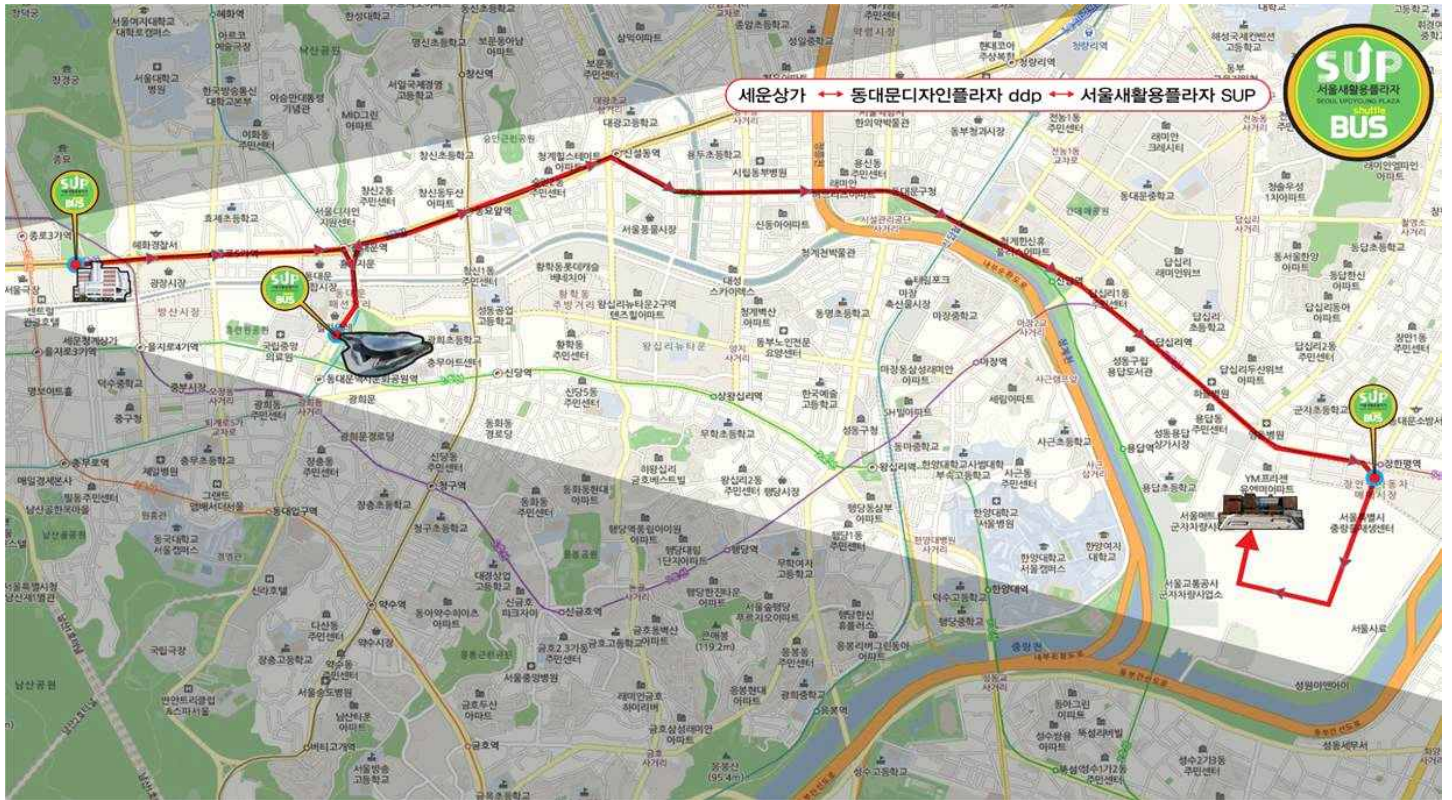

셔틀버스 운행 시간표

(2017. 09. 부터 운행)

운행 지역 회차	1호차				2호차			
	장한평역 (출발)	새활용 플라자 (도착)	새활용 플라자 (출발)	장한평역 (도착)	새활용 플라자 (출발)	세운상가	DDP	새활용 플라자 (도착)
1	08:45	08:50	08:55	09:00	10:00	10:30	10:45	11:10
2	09:00	09:05	09:20	09:25	13:00	13:30	13:45	14:10
3	09:30	09:35	09:50	09:55	15:00	15:30	15:45	16:10
4	10:00	10:05	10:20	10:25	17:00	17:30	17:45	18:10
5	10:30	10:35	10:50	10:55				
6	11:00	11:05	11:20	11:25				
7	11:30	11:35	11:50	11:55				
8	13:00	13:05	13:20	13:25				
9	13:30	13:35	13:50	13:55				
10	14:00	14:05	14:20	14:25				
11	14:30	14:35	14:50	14:55				
12	15:00	15:05	15:20	15:25				
13	15:30	15:35	15:50	15:55				
14	16:00	16:05	16:20	16:25				
15	16:30	16:35	16:50	16:55				
16	17:00	17:05	17:20	17:25				
17	17:30	17:35	17:50	17:55				
18	18:00	18:05	18:15	18:20				
일 18회 운행					일 4회 운행			

셔틀버스 운행 노선

- (1) 1호차 : 서울새활용플라자 ↔ 장한평역
- (2) 2호차 : 서울새활용플라자 - 세운상가 - DDP
- (3) 3호차 : 서울시내 임시 장소 Pick Up