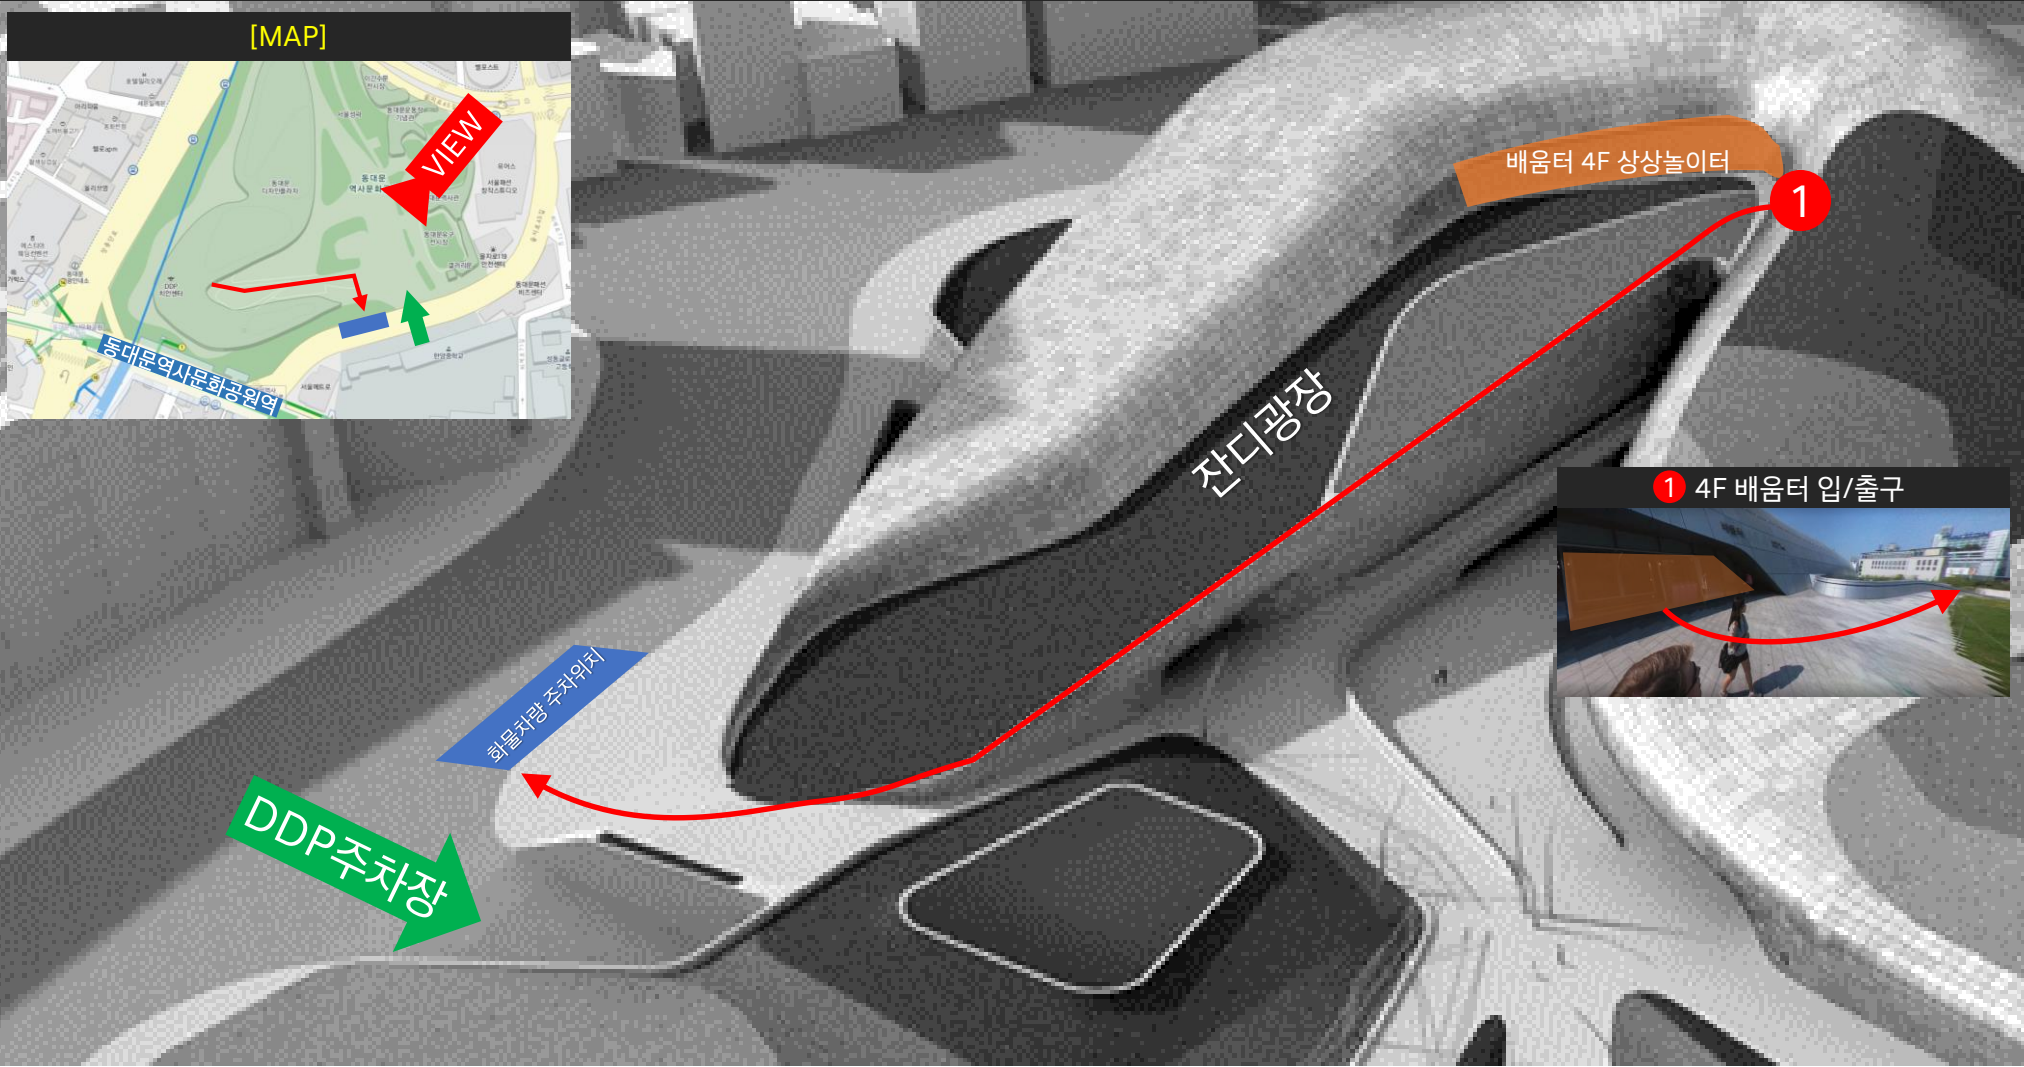

제 2회 브릴리언트 키즈모터쇼

[1회 대회 전시물 이관 계획]

2017. 6. 16.

① DDP 철수 계획

> DDP 회수 동선 계획

① DDP 철수 계획

> 회수 Time table

Time	구분	내용	비고
- 09:00	사전 준비	작업신고서 작성 및 제출 / 철수 팀 스탠바이	
09:00 - 11:00	전시물 분류 / 바닥 보양	전시물 분류 및 벽체 제거 작업 (스파이더카 등) / 전시물 반출을 위한 바닥 보양 작업	
11:00 - 12:00	전시물 포장	이관될 전시물 및 구성품 포장 작업	
12:00 - 13:00	중식	- 중식 -	
13:00 - 15:00	전시물 포장 / 전시물 반출	이관될 전시물 및 구성품 포장 작업 / 전시물 순차적 반출 및 상차 작업	
15:00 - 18:00	전시물 반출	전시물 순차적 반출 및 상차 작업	

※ 현장 상황에 따라 변동될 수 있습니다
 ※ *11:00 광주/부산 과학관 담당자 현장 도착 : 전시품 함께 확인 후, 확인 완료된 작품들 반출 및 상차 필요

② 1회 전시물 및 구성품 회수 List

구분	전시물 회수 처	전시물 명		구성품 List	회수 계획
전시물 구성품 List	국립부산과학관	도시존	퍼즐순간이동 자동차 (자학년금상) 	- 자석 퍼즐	6/19 회수
			별을쏘는 자동차 (야다야상) 	- 공 - 바구니	
			벽을달리는 자동차 (자학년금상) 	- RC카 - 서킷 Only (바닥 다이 제외) * 벽체 목공 제거 후 운반	
		바다존	슈퍼이글루 자동차 (자학년대상) 	- 펭귄 인형 3ea	
			초롱이귀 자동차 (유차부금상) 	- 낚시대 - 물고기 모형	
			조개연료 자동차 (유차부금상) 	- 바스켓 - 조개모형	

② 1회 전시물 및 구성품 회수 List

구분	전시물 회수 처	전시물 명	구성품 List	회수 계획
전시물 구성품 List	국립광주과학관	사막존 작물심는 자동차 (야다야생) 	- 작물모형	6/19 회수
		사막존 사막농성이 자동차 (유치부금상) 	- 인공눈기계 (전시물 내장) - 인공눈 용액 2ea	
		하늘존 하늘숨시탕 자동차 (야다야생) 	- 없음	
		하늘존 하늘뮤직 자동차 (교학년금상) 	- 마이크 덮개	
		숲존 야기새를돕는 자동차 (야다야생) 	- 없음	
		숲존 움직이는 캠핑카 (야다야생) 	- 별자리 조명 - 인디언 텐트 - 나무 의자	

② 1회 전시물 및 구성품 회수 List

구분	전시물 회수 처	전시물 명		구성품 List	회수 계획
전시물 구성품 List	폐기	-	우주별 자동차 (프로토 타입)	-	6/19 회수 *폐기에정
		하늘존	큰바퀴자동차 (초학년대상) 	-	
		숲존	꽃향기자동차 (유아대상) 	토끼 인형 2ea	
기타 물품 List	DDP	운영 대여 물품		빔프로젝터 1ea / PC 1ea	DDP 반납
		구매 물품		* 전시물 회수 구성품 리스트에 포함	-
	이노션	운영 대여 물품		LED TV 총 7대 + USB - Zone 영상 : 5대 - 샌드아트 영상 : 1대 - 우주별 자동차 옆 : 1대	6/19 회수 (케이스 포함)