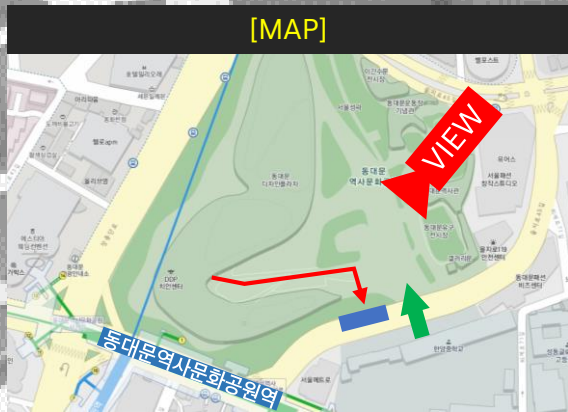

① DDP 철수 계획

> DDP 회수 동선 계획