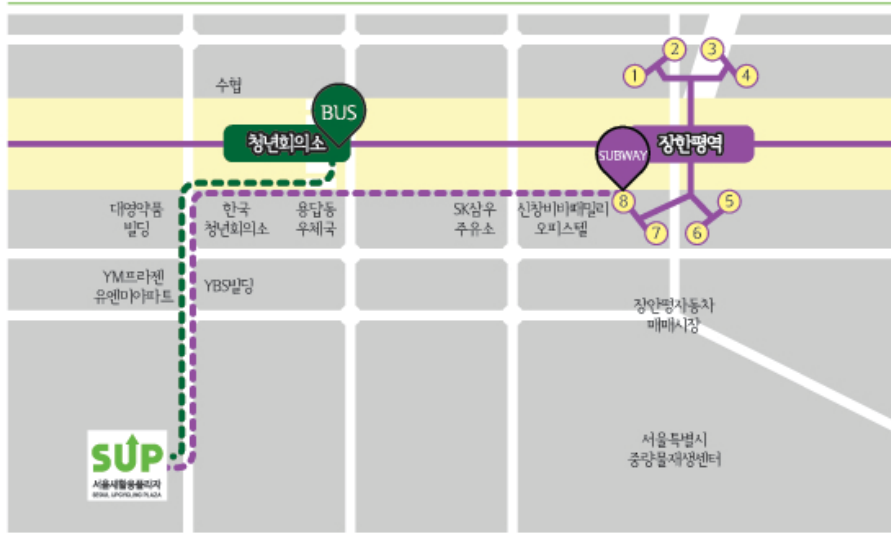

2017
SADI ROUND

SERVICE DESIGN FOR UPCYCLING PLAZA, SEOUL

**SADI-LCC
Global
Service
Design
Workshop**

2017 SADI ROUND

- 주제 : 새활용(Upcycling)과 지속가능한 도시
장한평에 위치한 서울디자인재단의 '새활용 플라자' 개관과 연계하여
서울 시민들을 대상으로 자원의 재활용과 새활용에 대한 인식을 제고할 수 있는
방안을 모색 한다.
- 기간 : 2017년 5/ 22일 (월) ~ 5/ 26일 (금) 총 5일간
- 대상 : CD학과 3학년 재학생 30명, LCC대학원생 9명
Signe Bec, Vanessa Chun, Anupa Dasgupta, Marietta Lewandowska,
Lindsey Williams, Tianyu (Tessie) Wang, James Henry, Che-Wei (Jefferey) Hsu,
Thomas Wagner
- 초청교수진 :
Dr. Alison Prendiville교수
현) 영 UAL 교수, Course Director역임, Mdes in Service Design Innovation
Royal College of Art, MA (Design Management)
Cordula Friedlander교수
현) 영 LCC, Central Saint Martin, UEL(University of East London) 강의
Royal College of Art, MA (Design Management)

서울새활용플라자 추진배경

서울새활용플라자를 중심으로 중고차 매매시장, 자동차산업문화관, 중량물재생센터, 하수도과학관, 공원 등이 어우러진

「국내 최대 업사이클 타운」 조성

차세대 산업 일거리 창출, 시민 가치소비 문화 확산, 새로운 경험을 제공하는

“국내 최대 업사이클 문화·산업의 발신지 조성”

주변에
물과학관,
물재생센터,
아름다운 가게
재활용 선별장 등
리사이클 타운의
중심역할 기대

주소

■ 우) 04807 서울특별시 성동구 자동차시장길 49

지하철

■ 지하철 5호선 장한평역 8번출구 방향 후 보도 10분

시내버스

■ 간선 : 130,303,370,821,N30

■ 지선 : 2221,3216,3220

■ 직행 : 9301,9403

■ 청년회의소 정거장에서 내린 후 용답동 우체국 방향으로 길건넌뒤 보도 7분

5/22 9:30
새활용플라자
4층 교육장

* 현대모터스 앞
145번 버스