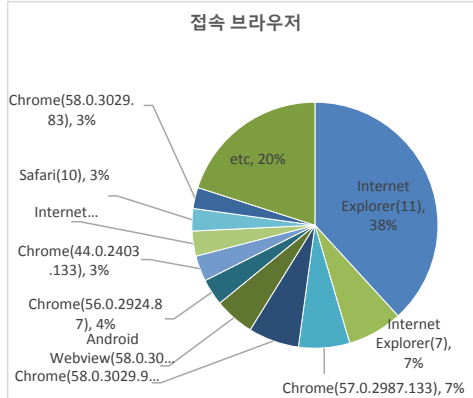

서울 정보소통광장 주간 현황 | Opengov.seoul.go.kr

기준일: 17/05/07(일) ~ 17/05/13(토)

• 작성: 서울시 정보공개정책과

방문수
62,199

일평균 방문수
8,886

방문자수
51,257

페이지뷰
340,836

방문당 페이지뷰
5.48

방문자 현황

※ '서울시 로그 시스템'의 수치는 정보소통광장 사이트만을 특정한 것으로, 서울시 전체 종합 측정 수치와 차이가 있음.

기간	구분	서울시로그시스템		구글 애널리틱스 - 방문자수							구글 애널리틱스 - 사용 행태			
		방문자수	페이지뷰	전체 방문자수	naver	(direct)	google	daum	seoul.go.kr	기타	재방문율	순방문자수	페이지뷰	평균체류시간
5월 7일 ~ 5월 13일	항목	방문자수	페이지뷰	전체 방문자수	naver	(direct)	google	daum	seoul.go.kr	기타	재방문율	순방문자수	페이지뷰	평균체류시간
	전체	49,913	379,040	62,199 (+11480)	14,065	16,470	15,582	6,328	4,631	5,123	40.2%	51,257	340,836 (+88844)	1m 48.2s
	일평균	7,130	54,149	8,886 (+1640)	2,009	2,353	2,226	904	662	732		48,691 (+12692)		
4월 30일 ~ 5월 6일	항목	방문자수	페이지뷰	전체 방문자수	naver	(direct)	google	daum	seoul.go.kr	기타	재방문율	순방문자수	페이지뷰	평균체류시간
	전체	41,910	279,532	50,719	14,717	12,149	11,344	4,808	3,175	4,526	34.4%	43,124	251,992	1m 37.3s
	일평균	5,987	39,933	7,246	2,102	1,736	1,621	687	454	647		35,999		

사용자 접속 환경