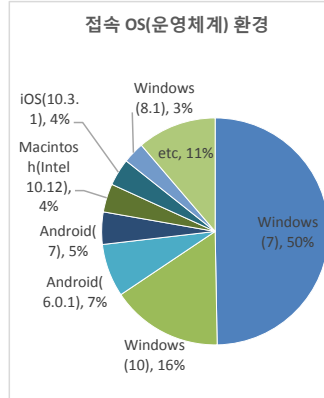

서울 정보소통광장 주간 현황 | Opengov.seoul.go.kr

기준일: 17/05/07(일) ~ 17/05/13(토)

• 작성: 서울시 정보공개정책과

방문수
62,199

일평균 방문수
8,886

방문자수
51,257

페이지뷰
340,836

방문당 페이지뷰
5.48

방문자 현황

※ '서울시 로그 시스템'의 수치는 정보소통광장 사이트만을 특정한 것으로, 서울시 전체 종합 측정 수치와 차이가 있음.

기간	구분	서울시로그시스템		구글 애널리틱스 - 방문자수							구글 애널리틱스 - 사용 행태			
		방문자수	페이지뷰	전체 방문자수	naver	(direct)	google	daum	seoul.go.kr	기타	재방문율	순방문자수	페이지뷰	평균체류시간
5월 7일 ~ 5월 13일	항목	방문자수	페이지뷰	전체 방문자수	naver	(direct)	google	daum	seoul.go.kr	기타	재방문율	순방문자수	페이지뷰	평균체류시간
	전체	49,913	379,040	62,199 (+11480)	14,065	16,470	15,582	6,328	4,631	5,123	40.2%	51,257	340,836 (+88844)	1m 48.2s
	일평균	7,130	54,149	8,886 (+1640)	2,009	2,353	2,226	904	662	732		48,691 (+12692)		
4월 30일 ~ 5월 6일	항목	방문자수	페이지뷰	전체 방문자수	naver	(direct)	google	daum	seoul.go.kr	기타	재방문율	순방문자수	페이지뷰	평균체류시간
	전체	41,910	279,532	50,719	14,717	12,149	11,344	4,808	3,175	4,526	34.4%	43,124	251,992	1m 37.3s
	일평균	5,987	39,933	7,246	2,102	1,736	1,621	687	454	647		35,999		

사용자 접속 환경