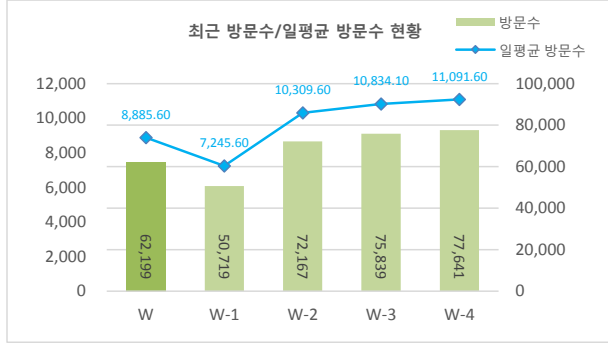

서울 정보소통광장 주간 현황 | Opengov.seoul.go.kr

기준일: 17/05/07(일) ~ 17/05/13(토)

• 작성: 서울시 정보공개정책과

방문수
62,199

일평균 방문수
8,886

방문자수
51,257

페이지뷰
340,836

방문당 페이지뷰
5.48

방문자 현황

※ '서울시 로그 시스템'의 수치는 정보소통광장 사이트만을 특정한 것으로, 서울시 전체 종합 측정 수치와 차이가 있음.

기간	구분	서울시로그시스템		구글 애널리틱스 - 방문자수							구글 애널리틱스 - 사용 행태			
		방문자수	페이지뷰	전체 방문자수	naver	(direct)	google	daum	seoul.go.kr	기타	재방문율	순방문자수	페이지뷰	평균체류시간
5월 7일 ~ 5월 13일	항목	방문자수	페이지뷰	전체 방문자수	naver	(direct)	google	daum	seoul.go.kr	기타	재방문율	순방문자수	페이지뷰	평균체류시간
	전체	49,913	379,040	62,199 (+11480)	14,065	16,470	15,582	6,328	4,631	5,123	40.2%	51,257	340,836 (+88844)	1m 48.2s
	일평균	7,130	54,149	8,886 (+1640)	2,009	2,353	2,226	904	662	732		48,691 (+12692)		
4월 30일 ~ 5월 6일	항목	방문자수	페이지뷰	전체 방문자수	naver	(direct)	google	daum	seoul.go.kr	기타	재방문율	순방문자수	페이지뷰	평균체류시간
	전체	41,910	279,532	50,719	14,717	12,149	11,344	4,808	3,175	4,526	34.4%	43,124	251,992	1m 37.3s
	일평균	5,987	39,933	7,246	2,102	1,736	1,621	687	454	647		35,999		