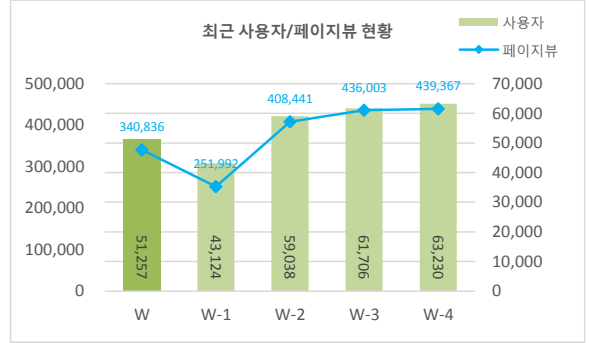

서울 정보소통광장 주간 현황 | Opengov.seoul.go.kr

기준일: 17/05/07(일) ~ 17/05/13(토)

• 작성: 서울시 정보공개정책과

방문수
62,199

일평균 방문수
8,886

방문자수
51,257

페이지뷰
340,836

방문당 페이지뷰
5.48

방문자 현황

※ '서울시 로그 시스템'의 수치는 정보소통광장 사이트만을 특정한 것으로, 서울시 전체 종합 측정 수치와 차이가 있음.

기간	구분	서울시로그시스템		구글 애널리틱스 - 방문자수							구글 애널리틱스 - 사용 행태			
		방문자수	페이지뷰	전체 방문자수	naver	(direct)	google	daum	seoul.go.kr	기타	재방문율	순방문자수	페이지뷰	평균체류시간
5월 7일 ~ 5월 13일	항목	방문자수	페이지뷰	전체 방문자수	naver	(direct)	google	daum	seoul.go.kr	기타	재방문율	순방문자수	페이지뷰	평균체류시간
	전체	49,913	379,040	62,199 (+11480)	14,065	16,470	15,582	6,328	4,631	5,123	40.2%	51,257	340,836 (+88844)	1m 48.2s
	일평균	7,130	54,149	8,886 (+1640)	2,009	2,353	2,226	904	662	732		48,691 (+12692)		
4월 30일 ~ 5월 6일	항목	방문자수	페이지뷰	전체 방문자수	naver	(direct)	google	daum	seoul.go.kr	기타	재방문율	순방문자수	페이지뷰	평균체류시간
	전체	41,910	279,532	50,719	14,717	12,149	11,344	4,808	3,175	4,526	34.4%	43,124	251,992	1m 37.3s
	일평균	5,987	39,933	7,246	2,102	1,736	1,621	687	454	647		35,999		