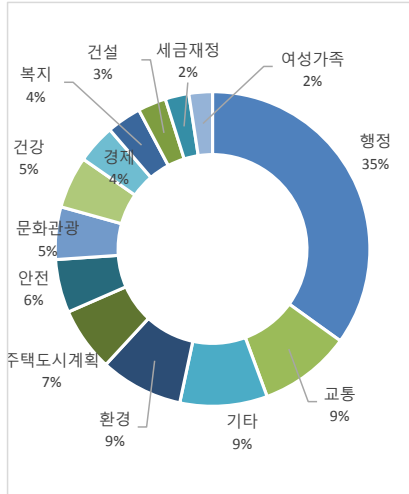

사용자 접속 환경

■ 주요 키워드 현황

	금주 유입 키워드(구글 기준)	#REF!	금주 유입 키워드(네이버 기준)	유입수
1	서울시 정보소통광장	631	서울시 정보소통광장	648
2	서울정보소통광장	377	서울정보소통광장	367
3	정보소통광장	204	정보소통광장	246
4	서울시 정보공개	127	서울시 정보공개	121
5	아텔 내한	112	근로자의날 법정공휴일	103
6	근로자의날 법정공휴일	94	서울시정보소통광장	74
7	서울시정보소통광장	89	서울시 문서	41
8	서울시 문서	45	정보공개청구	41
9	서울소통광장	42	정보공개포털	39
10	정보공개포털	38	근로자의날 공휴일	35

	#REF!	검색수
1	대폐차 계획에 따른 후속조치 요청	172
2	대폐차	113
3	강신준	60
4	버스정책과	60
5	계획	57
6	버스	51
7	시립미술관	49
8	주민참여예산	46
9	위례	45
10	건축위원회	38

* 주요 키워드 현황은 Google 및 Naver 에서 식별된 키워드 기준임.

■ 주간 인기 메뉴 현황(아티클 기준)

	메뉴	페이지뷰
1	결재문서 목록	260,772
2	예산설명서	7,224
3	사전정보공표	5,538
4	120주요질문	5,426
5	분야별 보기	3,561
6	업무추진비	3,189
7	회의정보	2,629
8	보도자료	2,319
9	내 손안에 서울	1,955
10	건설사업정보	1,906

■ 주간 인기 페이지 현황 (아티클 기준)

	콘텐츠 제목 (Article Title)	페이지뷰
1	/sanction/11600592 청량리 620 역사생활문화공간 조성 관련 간담회개최	360
2	/sanction/11506830 잠실 올림픽주경기장 사용신청에 대한 회신(2017 세계최고의 팝 스타 아델 콘서트)	328
3	/sanction/11916096 마곡 도시개발구역 변경지정, 개발계획 변경수립, 실시계획 변경인가 및 지형도면 고시	265
4	/civilappeal/2896926 잠실야구장 프로 야구 예매 안내	207
5	/civilappeal/2898618 [서울시] 시장운영시간 (동대문, 남대문, 지하상가, 지하도상가)	166
6	/civilappeal/2896558 근로자의 날은 법정 공휴일이 아닌가요?	162
7	/sanction/11960073 도시계획위원회 소위원회 개최 요청	152
8	/budget/10547618 경의선 선형의숲 공원조성(2016)	142
9	/civilappeal/2898221 한국소비자원(소비자보호원)에서는 어떤 상담이 가능한가요?	126
10	/sanction/11982680 대폐차 계획에 따른 후속조치 요청(대진여객)	122

■ 분야별 콘텐츠 소비 현황

no.	세부 분야	페이지뷰
1	행정	104,141
2	교통	28,168
3	기타	26,791
4	환경	25,389
5	주택도시계획	19,640
6	안전	16,346
7	문화관광	16,081
8	건강	15,956
9	경제	11,972
10	복지	10,611
11	건설	8,664
12	세금재정	7,268
13	여성가족	7,204

■ 저작권별 콘텐츠 소비 현황