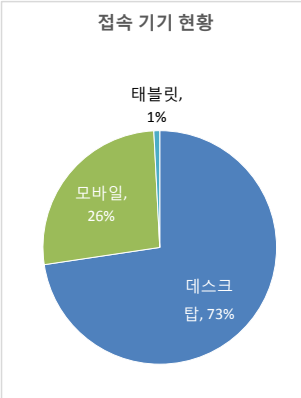

서울 정보소통광장 주간 현황 | Opengov.seoul.go.kr

기준일: 17/05/07(일) ~ 17/05/13(토)

• 작성: 서울시 정보공개정책과

방문수
62,199

일평균 방문수
8,886

방문자수
51,257

페이지뷰
340,836

방문당 페이지뷰
5.48

방문자 현황

※ '서울시 로그 시스템'의 수치는 정보소통광장 사이트만을 특정한 것으로, 서울시 전체 종합 측정 수치와 차이가 있음.

기간	구분	서울시로그시스템		구글 애널리틱스 - 방문자수							구글 애널리틱스 - 사용 행태			
		방문자수	페이지뷰	전체 방문자수	naver	(direct)	google	daum	seoul.go.kr	기타	재방문율	순방문자수	페이지뷰	평균체류시간
5월 7일 ~ 5월 13일	항목	방문자수	페이지뷰	전체 방문자수	naver	(direct)	google	daum	seoul.go.kr	기타	재방문율	순방문자수	페이지뷰	평균체류시간
	전체	49,913	379,040	62,199 (+11480)	14,065	16,470	15,582	6,328	4,631	5,123	40.2%	51,257	340,836 (+88844)	1m 48.2s
	일평균	7,130	54,149	8,886 (+1640)	2,009	2,353	2,226	904	662	732		48,691 (+12692)		
4월 30일 ~ 5월 6일	항목	방문자수	페이지뷰	전체 방문자수	naver	(direct)	google	daum	seoul.go.kr	기타	재방문율	순방문자수	페이지뷰	평균체류시간
	전체	41,910	279,532	50,719	14,717	12,149	11,344	4,808	3,175	4,526	34.4%	43,124	251,992	1m 37.3s
	일평균	5,987	39,933	7,246	2,102	1,736	1,621	687	454	647		35,999		

사용자 접속 환경