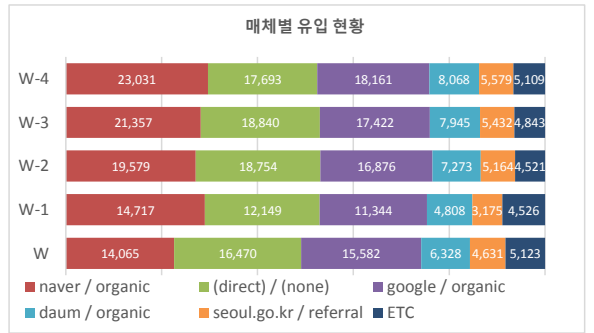

서울 정보소통광장 주간 현황 | Opengov.seoul.go.kr

기준일: 17/05/07(일) ~ 17/05/13(토)

• 작성: 서울시 정보공개정책과

방문수
62,199

일평균 방문수
8,886

방문자수
51,257

페이지뷰
340,836

방문당 페이지뷰
5.48

방문자 현황

※ '서울시 로그 시스템'의 수치는 정보소통광장 사이트만을 특정한 것으로, 서울시 전체 종합 측정 수치와 차이가 있음.

기간	구분	서울시로그시스템		구글 애널리틱스 - 방문자수							구글 애널리틱스 - 사용 행태			
		방문자수	페이지뷰	전체 방문자수	naver	(direct)	google	daum	seoul.go.kr	기타	재방문율	순방문자수	페이지뷰	평균체류시간
5월 7일 ~ 5월 13일	항목	방문자수	페이지뷰	전체 방문자수	naver	(direct)	google	daum	seoul.go.kr	기타	재방문율	순방문자수	페이지뷰	평균체류시간
	전체	49,913	379,040	62,199 (+11480)	14,065	16,470	15,582	6,328	4,631	5,123	40.2%	51,257	340,836 (+88844)	1m 48.2s
	일평균	7,130	54,149	8,886 (+1640)	2,009	2,353	2,226	904	662	732		48,691 (+12692)		
4월 30일 ~ 5월 6일	항목	방문자수	페이지뷰	전체 방문자수	naver	(direct)	google	daum	seoul.go.kr	기타	재방문율	순방문자수	페이지뷰	평균체류시간
	전체	41,910	279,532	50,719	14,717	12,149	11,344	4,808	3,175	4,526	34.4%	43,124	251,992	1m 37.3s
	일평균	5,987	39,933	7,246	2,102	1,736	1,621	687	454	647		35,999		