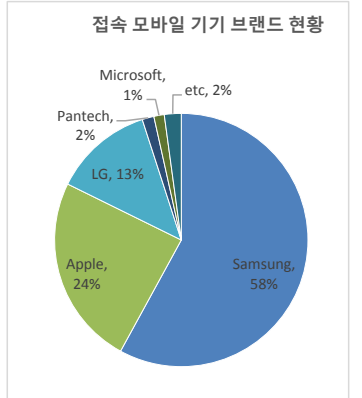

서울 정보소통광장 주간 현황 | Opengov.seoul.go.kr

기준일: 17/05/07(일) ~ 17/05/13(토)

• 작성: 서울시 정보공개정책과

방문수
62,199

일평균 방문수
8,886

방문자수
51,257

페이지뷰
340,836

방문당 페이지뷰
5.48

방문자 현황

※ '서울시 로그 시스템'의 수치는 정보소통광장 사이트만을 특정한 것으로, 서울시 전체 종합 측정 수치와 차이가 있음.

기간	구분	서울시로그시스템		구글 애널리틱스 - 방문자수							구글 애널리틱스 - 사용 행태			
		방문자수	페이지뷰	전체 방문자수	naver	(direct)	google	daum	seoul.go.kr	기타	재방문율	순방문자수	페이지뷰	평균체류시간
5월 7일 ~ 5월 13일	항목	방문자수	페이지뷰	전체 방문자수	naver	(direct)	google	daum	seoul.go.kr	기타	재방문율	순방문자수	페이지뷰	평균체류시간
	전체	49,913	379,040	62,199 (+11480)	14,065	16,470	15,582	6,328	4,631	5,123	40.2%	51,257	340,836 (+88844)	1m 48.2s
	일평균	7,130	54,149	8,886 (+1640)	2,009	2,353	2,226	904	662	732		48,691 (+12692)		
4월 30일 ~ 5월 6일	항목	방문자수	페이지뷰	전체 방문자수	naver	(direct)	google	daum	seoul.go.kr	기타	재방문율	순방문자수	페이지뷰	평균체류시간
	전체	41,910	279,532	50,719	14,717	12,149	11,344	4,808	3,175	4,526	34.4%	43,124	251,992	1m 37.3s
	일평균	5,987	39,933	7,246	2,102	1,736	1,621	687	454	647		35,999		

사용자 접속 환경