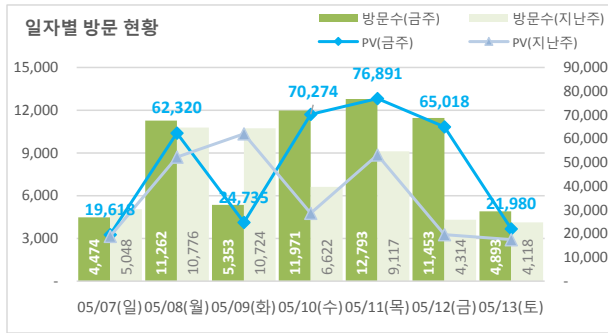

서울 정보소통광장 주간 현황 | Opengov.seoul.go.kr

기준일: 17/05/07(일) ~ 17/05/13(토)

• 작성: 서울시 정보공개정책과

방문수
62,199

일평균 방문수
8,886

방문자수
51,257

페이지뷰
340,836

방문당 페이지뷰
5.48

방문자 현황

※ '서울시 로그 시스템'의 수치는 정보소통광장 사이트만을 특정한 것으로, 서울시 전체 종합 측정 수치와 차이가 있음.

기간	구분	서울시로그시스템		구글 애널리틱스 - 방문자수							구글 애널리틱스 - 사용 행태			
		방문자수	페이지뷰	전체 방문자수	naver	(direct)	google	daum	seoul.go.kr	기타	재방문율	순방문자수	페이지뷰	평균체류시간
5월 7일 ~ 5월 13일	항목	방문자수	페이지뷰	전체 방문자수	naver	(direct)	google	daum	seoul.go.kr	기타	재방문율	순방문자수	페이지뷰	평균체류시간
	전체	49,913	379,040	62,199 (+11480)	14,065	16,470	15,582	6,328	4,631	5,123	40.2%	51,257	340,836 (+88844)	1m 48.2s
	일평균	7,130	54,149	8,886 (+1640)	2,009	2,353	2,226	904	662	732		48,691 (+12692)		
4월 30일 ~ 5월 6일	항목	방문자수	페이지뷰	전체 방문자수	naver	(direct)	google	daum	seoul.go.kr	기타	재방문율	순방문자수	페이지뷰	평균체류시간
	전체	41,910	279,532	50,719	14,717	12,149	11,344	4,808	3,175	4,526	34.4%	43,124	251,992	1m 37.3s
	일평균	5,987	39,933	7,246	2,102	1,736	1,621	687	454	647		35,999		