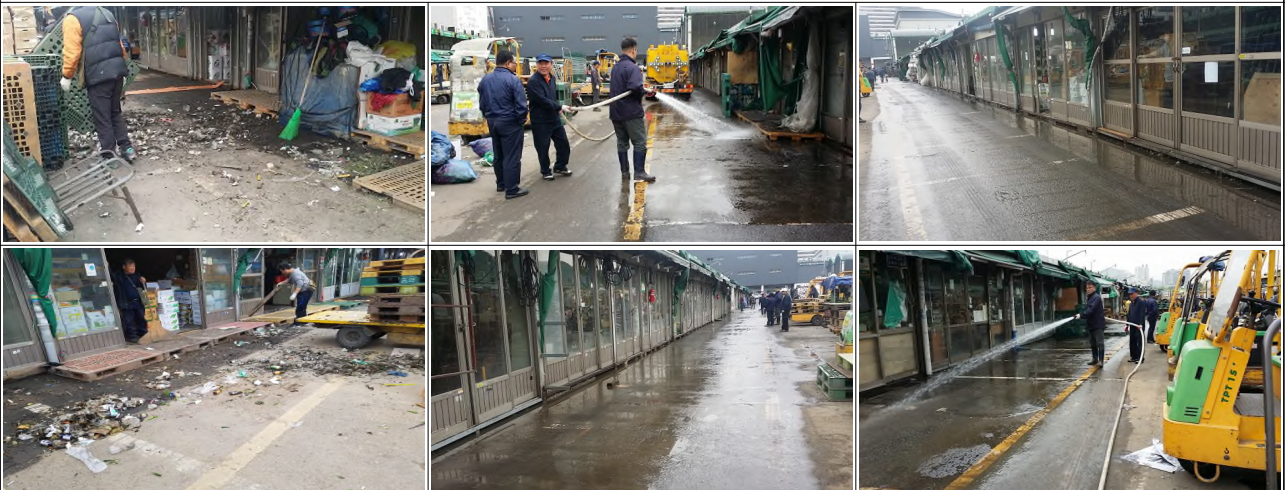

환경정비 사진(12~16일차)

□ 채소30M도로(동화~한국)

동화청과 중도매인 점포

박가네 식당

한국청과 중도매인 점포

□ 채소 2매장 및 중대로 인도

서울청과~농협

중앙청과~한국청과

중대로 인도

□ 청과 배송복도, 과일점포 남북통로(3개)

○ 청과 배송복도

서울청과

농협

중앙청과

동화청과

한국청과

○ 청과 배송복도 턱밑 주차장

서울청과

농협

중앙청과

동화청과

한국청과

○ 8M도로

서울청과