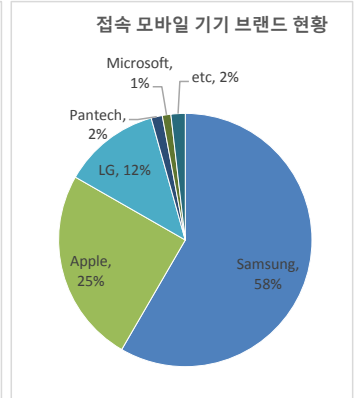

서울 정보소통광장 주간 현황 | Opengov.seoul.go.kr

기준일: 17/04/16(일) ~ 17/04/22(토)

• 작성: 서울시 정보공개정책과

방문수
75,839

일평균 방문수
10,834

방문자수
61,706

페이지뷰
436,003

방문당 페이지뷰
5.75

방문자 현황

※ '서울시 로그 시스템'의 수치는 정보소통광장 사이트만을 특정한 것으로, 서울시 전체 종합 측정 수치와 차이가 있음.

구분	기간	구분	서울시로그시스템		구글 애널리틱스 - 방문자수							구글 애널리틱스 - 사용 행태					
			방문자수	페이지뷰	전체 방문자수	naver	(direct)	google	daum	seoul.go.kr	기타	재방문율	순방문자수	페이지뷰	평균체류시간		
과거	4월 16일	항목	방문자수	페이지뷰	전체 방문자수	naver	(direct)	google	daum	seoul.go.kr	기타	재방문율	순방문자수	페이지뷰	평균체류시간		
	~	전체	61,618	490,316	75,839	(-1802)	21,357	18,840	17,422	7,945	5,432	4,843	42.1%	61,706	436,003	(-3364)	1m 58s
과거	4월 22일	항목	방문자수	페이지뷰	전체 방문자수	naver	(direct)	google	daum	seoul.go.kr	기타	재방문율	순방문자수	페이지뷰	평균체류시간		
	~	일평균	8,803	70,045	10,834	(-258)	3,051	2,691	2,489	1,135	776	692	42.1%	61,706	62,286	(-481)	1m 58s
최근	4월 9일	항목	방문자수	페이지뷰	전체 방문자수	naver	(direct)	google	daum	seoul.go.kr	기타	재방문율	순방문자수	페이지뷰	평균체류시간		
	~	전체	64,115	490,326	77,641	23,031	17,693	18,161	8,068	5,579	5,109	42.2%	63,230	439,367	1m 55.5s		
최근	4월 15일	항목	방문자수	페이지뷰	전체 방문자수	naver	(direct)	google	daum	seoul.go.kr	기타	재방문율	순방문자수	페이지뷰	평균체류시간		
	~	일평균	9,159	70,047	11,092	3,290	2,528	2,594	1,153	797	730	42.2%	63,230	62,767	1m 55.5s		

사용자 접속 환경