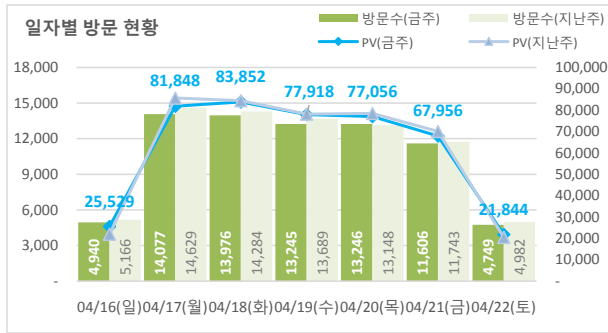

서울 정보소통광장 주간 현황 | Opengov.seoul.go.kr

기준일: 17/04/16(일) ~ 17/04/22(토)

• 작성: 서울시 정보공개정책과

방문수
75,839

일평균 방문수
10,834

방문자수
61,706

페이지뷰
436,003

방문당 페이지뷰
5.75

방문자 현황

※ '서울시 로그 시스템'의 수치는 정보소통광장 사이트만을 특정한 것으로, 서울시 전체 종합 측정 수치와 차이가 있음.

구분	기간	구분	서울시로그시스템		구글 애널리틱스 - 방문자수							구글 애널리틱스 - 사용 행태				
			방문자수	페이지뷰	전체 방문자수	naver	(direct)	google	daum	seoul.go.kr	기타	재방문율	순방문자수	페이지뷰	평균체류시간	
과거	4월 16일	항목	방문자수	페이지뷰	전체 방문자수	naver	(direct)	google	daum	seoul.go.kr	기타	재방문율	순방문자수	페이지뷰	평균체류시간	
	~	전체	61,618	490,316	75,839	(-1802)	21,357	18,840	17,422	7,945	5,432	4,843	42.1%	61,706	436,003	(-3364)
과거	4월 22일	항목	방문자수	페이지뷰	전체 방문자수	naver	(direct)	google	daum	seoul.go.kr	기타	재방문율	순방문자수	페이지뷰	평균체류시간	
	~	일평균	8,803	70,045	10,834	(-258)	3,051	2,691	2,489	1,135	776	692	42.1%	61,706	62,286	(-481)
최근	4월 9일	항목	방문자수	페이지뷰	전체 방문자수	naver	(direct)	google	daum	seoul.go.kr	기타	재방문율	순방문자수	페이지뷰	평균체류시간	
	~	전체	64,115	490,326	77,641	23,031	17,693	18,161	8,068	5,579	5,109	42.2%	63,230	439,367	1m 55.5s	
최근	4월 15일	항목	방문자수	페이지뷰	전체 방문자수	naver	(direct)	google	daum	seoul.go.kr	기타	재방문율	순방문자수	페이지뷰	평균체류시간	
	~	일평균	9,159	70,047	11,092	3,290	2,528	2,594	1,153	797	730	42.2%	63,230	62,767	1m 55.5s	