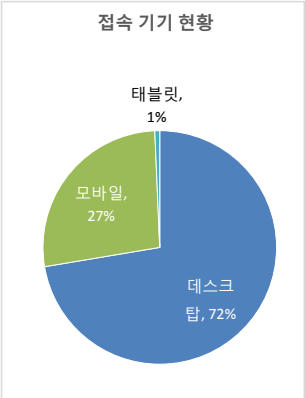

서울 정보소통광장 주간 현황 | Opengov.seoul.go.kr

기준일: 17/04/16(일) ~ 17/04/22(토)

• 작성: 서울시 정보공개정책과

방문수
75,839

일평균 방문수
10,834

방문자수
61,706

페이지뷰
436,003

방문당 페이지뷰
5.75

방문자 현황

※ '서울시 로그 시스템'의 수치는 정보소통광장 사이트만을 특정한 것으로, 서울시 전체 종합 측정 수치와 차이가 있음.

구분	기간	구분	서울시로그시스템		구글 애널리틱스 - 방문자수							구글 애널리틱스 - 사용 행태					
			방문자수	페이지뷰	전체 방문자수	naver	(direct)	google	daum	seoul.go.kr	기타	재방문율	순방문자수	페이지뷰	평균체류시간		
과거	4월 16일	항목	방문자수	페이지뷰	전체 방문자수	naver	(direct)	google	daum	seoul.go.kr	기타	재방문율	순방문자수	페이지뷰	평균체류시간		
	~	전체	61,618	490,316	75,839	(-1802)	21,357	18,840	17,422	7,945	5,432	4,843	42.1%	61,706	436,003	(-3364)	1m 58s
과거	4월 22일	항목	방문자수	페이지뷰	전체 방문자수	naver	(direct)	google	daum	seoul.go.kr	기타	재방문율	순방문자수	페이지뷰	평균체류시간		
	~	일평균	8,803	70,045	10,834	(-258)	3,051	2,691	2,489	1,135	776	692	42.1%	61,706	62,286	(-481)	1m 58s
최근	4월 9일	항목	방문자수	페이지뷰	전체 방문자수	naver	(direct)	google	daum	seoul.go.kr	기타	재방문율	순방문자수	페이지뷰	평균체류시간		
	~	전체	64,115	490,326	77,641	23,031	17,693	18,161	8,068	5,579	5,109	42.2%	63,230	439,367	1m 55.5s		
최근	4월 15일	항목	방문자수	페이지뷰	전체 방문자수	naver	(direct)	google	daum	seoul.go.kr	기타	재방문율	순방문자수	페이지뷰	평균체류시간		
	~	일평균	9,159	70,047	11,092	3,290	2,528	2,594	1,153	797	730	42.2%	63,230	62,767	1m 55.5s		

사용자 접속 환경