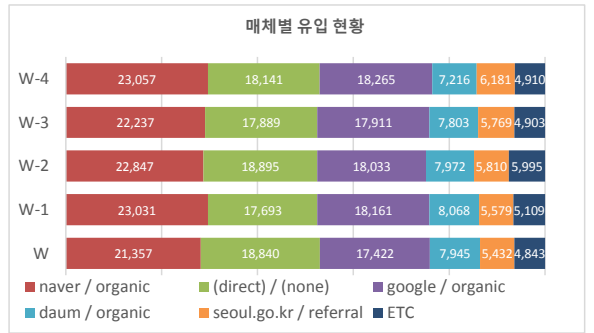

서울 정보소통광장 주간 현황 | Opengov.seoul.go.kr

기준일: 17/04/16(일) ~ 17/04/22(토)

• 작성: 서울시 정보공개정책과

방문수
75,839

일평균 방문수
10,834

방문자수
61,706

페이지뷰
436,003

방문당 페이지뷰
5.75

방문자 현황

※ '서울시 로그 시스템'의 수치는 정보소통광장 사이트만을 특정한 것으로, 서울시 전체 종합 측정 수치와 차이가 있음.

구분	기간	구분	서울시로그시스템		구글 애널리틱스 - 방문자수							구글 애널리틱스 - 사용 행태				
			방문자수	페이지뷰	전체 방문자수	naver	(direct)	google	daum	seoul.go.kr	기타	재방문율	순방문자수	페이지뷰	평균체류시간	
과거	4월 16일	항목	방문자수	페이지뷰	전체 방문자수	naver	(direct)	google	daum	seoul.go.kr	기타	재방문율	순방문자수	페이지뷰	평균체류시간	
	~	전체	61,618	490,316	75,839	(-1802)	21,357	18,840	17,422	7,945	5,432	4,843	42.1%	61,706	436,003	(-3364)
과거	4월 22일	항목	방문자수	페이지뷰	전체 방문자수	naver	(direct)	google	daum	seoul.go.kr	기타	재방문율	순방문자수	페이지뷰	평균체류시간	
	~	일평균	8,803	70,045	10,834	(-258)	3,051	2,691	2,489	1,135	776	692	42.1%	61,706	62,286	(-481)
최근	4월 9일	항목	방문자수	페이지뷰	전체 방문자수	naver	(direct)	google	daum	seoul.go.kr	기타	재방문율	순방문자수	페이지뷰	평균체류시간	
	~	전체	64,115	490,326	77,641	23,031	17,693	18,161	8,068	5,579	5,109	42.2%	63,230	439,367	1m 55.5s	
최근	4월 15일	항목	방문자수	페이지뷰	전체 방문자수	naver	(direct)	google	daum	seoul.go.kr	기타	재방문율	순방문자수	페이지뷰	평균체류시간	
	~	일평균	9,159	70,047	11,092	3,290	2,528	2,594	1,153	797	730	42.2%	63,230	62,767	1m 55.5s	

※ 주요 키워드 현황은 Google 및 Naver 에서 식별된 키워드 기준임.

■ 주간 인기 메뉴 현황(아티클 기준)

메뉴	페이지뷰
1 결재문서 목록	342,983
2 예산설명서	9,952
3 사전정보공표	6,922
4 120주요질문	6,833
5 분야별 보기	3,765
6 보도자료	3,456
7 회의정보	2,598
8 건설사업정보	2,438
9 내 손안에 서울	2,086
10 공공데이터	1,887