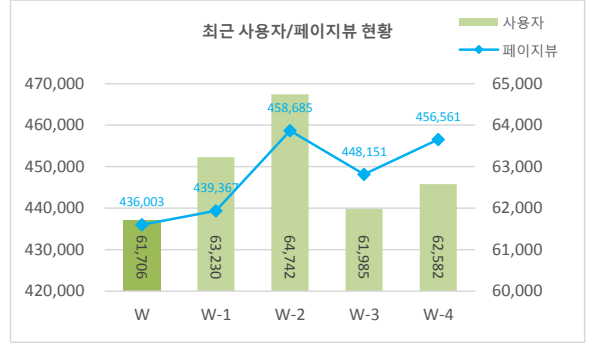

서울 정보소통광장 주간 현황 | Opengov.seoul.go.kr

기준일: 17/04/16(일) ~ 17/04/22(토)

• 작성: 서울시 정보공개정책과

방문수
75,839

일평균 방문수
10,834

방문자수
61,706

페이지뷰
436,003

방문당 페이지뷰
5.75

방문자 현황

※ '서울시 로그 시스템'의 수치는 정보소통광장 사이트만을 특정한 것으로, 서울시 전체 종합 측정 수치와 차이가 있음.

구분	기간	구분	서울시로그시스템		구글 애널리틱스 - 방문자수							구글 애널리틱스 - 사용 행태				
			방문자수	페이지뷰	전체 방문자수	naver	(direct)	google	daum	seoul.go.kr	기타	재방문율	순방문자수	페이지뷰	평균체류시간	
과거	4월 16일	항목	방문자수	페이지뷰	전체 방문자수	naver	(direct)	google	daum	seoul.go.kr	기타	재방문율	순방문자수	페이지뷰	평균체류시간	
	~	전체	61,618	490,316	75,839	(-1802)	21,357	18,840	17,422	7,945	5,432	4,843	42.1%	61,706	436,003	(-3364)
과거	4월 22일	항목	방문자수	페이지뷰	전체 방문자수	naver	(direct)	google	daum	seoul.go.kr	기타	재방문율	순방문자수	페이지뷰	평균체류시간	
	~	일평균	8,803	70,045	10,834	(-258)	3,051	2,691	2,489	1,135	776	692	42.1%	61,706	62,286	(-481)
최근	4월 9일	항목	방문자수	페이지뷰	전체 방문자수	naver	(direct)	google	daum	seoul.go.kr	기타	재방문율	순방문자수	페이지뷰	평균체류시간	
	~	전체	64,115	490,326	77,641	23,031	17,693	18,161	8,068	5,579	5,109	42.2%	63,230	439,367	1m 55.5s	
최근	4월 15일	항목	방문자수	페이지뷰	전체 방문자수	naver	(direct)	google	daum	seoul.go.kr	기타	재방문율	순방문자수	페이지뷰	평균체류시간	
	~	일평균	9,159	70,047	11,092	3,290	2,528	2,594	1,153	797	730	42.2%	63,230	62,767	1m 55.5s	