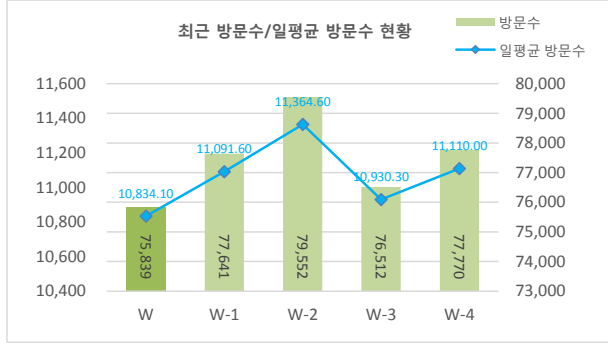

서울 정보소통광장 주간 현황 | Opengov.seoul.go.kr

기준일: 17/04/16(일) ~ 17/04/22(토)

• 작성: 서울시 정보공개정책과

방문수
75,839

일평균 방문수
10,834

방문자수
61,706

페이지뷰
436,003

방문당 페이지뷰
5.75

방문자 현황

※ '서울시 로그 시스템'의 수치는 정보소통광장 사이트만을 특정한 것으로, 서울시 전체 종합 측정 수치와 차이가 있음.

구분	기간	구분	서울시로그시스템		구글 애널리틱스 - 방문자수							구글 애널리틱스 - 사용 행태				
			방문자수	페이지뷰	전체 방문자수	naver	(direct)	google	daum	seoul.go.kr	기타	재방문율	순방문자수	페이지뷰	평균체류시간	
과거	4월 16일	항목	방문자수	페이지뷰	전체 방문자수	naver	(direct)	google	daum	seoul.go.kr	기타	재방문율	순방문자수	페이지뷰	평균체류시간	
	~	전체	61,618	490,316	75,839	(-1802)	21,357	18,840	17,422	7,945	5,432	4,843	42.1%	61,706	436,003	(-3364)
과거	4월 22일	항목	방문자수	페이지뷰	전체 방문자수	naver	(direct)	google	daum	seoul.go.kr	기타	재방문율	순방문자수	페이지뷰	평균체류시간	
	~	일평균	8,803	70,045	10,834	(-258)	3,051	2,691	2,489	1,135	776	692	42.1%	61,706	62,286	(-481)
최근	4월 9일	항목	방문자수	페이지뷰	전체 방문자수	naver	(direct)	google	daum	seoul.go.kr	기타	재방문율	순방문자수	페이지뷰	평균체류시간	
	~	전체	64,115	490,326	77,641	23,031	17,693	18,161	8,068	5,579	5,109	42.2%	63,230	439,367	1m 55.5s	
최근	4월 15일	항목	방문자수	페이지뷰	전체 방문자수	naver	(direct)	google	daum	seoul.go.kr	기타	재방문율	순방문자수	페이지뷰	평균체류시간	
	~	일평균	9,159	70,047	11,092	3,290	2,528	2,594	1,153	797	730	42.2%	63,230	62,767	1m 55.5s	