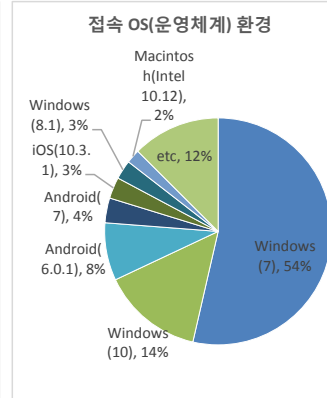

서울 정보소통광장 주간 현황 | Opengov.seoul.go.kr

기준일: 17/04/16(일) ~ 17/04/22(토)

• 작성: 서울시 정보공개정책과

방문수
75,839

일평균 방문수
10,834

방문자수
61,706

페이지뷰
436,003

방문당 페이지뷰
5.75

방문자 현황

※ '서울시 로그 시스템'의 수치는 정보소통광장 사이트만을 특정한 것으로, 서울시 전체 종합 측정 수치와 차이가 있음.

구분	기간	구분	서울시로그시스템		구글 애널리틱스 - 방문자수							구글 애널리틱스 - 사용 행태					
			방문자수	페이지뷰	전체 방문자수	naver	(direct)	google	daum	seoul.go.kr	기타	재방문율	순방문자수	페이지뷰	평균체류시간		
과거	4월 16일	항목	방문자수	페이지뷰	전체 방문자수	naver	(direct)	google	daum	seoul.go.kr	기타	재방문율	순방문자수	페이지뷰	평균체류시간		
	~	전체	61,618	490,316	75,839	(-1802)	21,357	18,840	17,422	7,945	5,432	4,843	42.1%	61,706	436,003	(-3364)	1m 58s
과거	4월 22일	항목	방문자수	페이지뷰	전체 방문자수	naver	(direct)	google	daum	seoul.go.kr	기타	재방문율	순방문자수	페이지뷰	평균체류시간		
	~	일평균	8,803	70,045	10,834	(-258)	3,051	2,691	2,489	1,135	776	692	42.1%	61,706	62,286	(-481)	1m 58s
최근	4월 9일	항목	방문자수	페이지뷰	전체 방문자수	naver	(direct)	google	daum	seoul.go.kr	기타	재방문율	순방문자수	페이지뷰	평균체류시간		
	~	전체	64,115	490,326	77,641	23,031	17,693	18,161	8,068	5,579	5,109	42.2%	63,230	439,367	1m 55.5s		
최근	4월 15일	항목	방문자수	페이지뷰	전체 방문자수	naver	(direct)	google	daum	seoul.go.kr	기타	재방문율	순방문자수	페이지뷰	평균체류시간		
	~	일평균	9,159	70,047	11,092	3,290	2,528	2,594	1,153	797	730	42.2%	63,230	62,767	1m 55.5s		

사용자 접속 환경