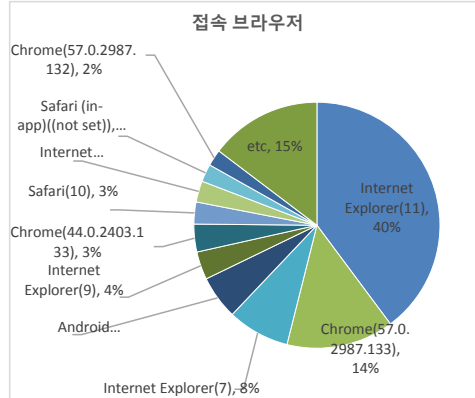

서울 정보소통광장 주간 현황 | Opengov.seoul.go.kr

기준일: 17/04/16(일) ~ 17/04/22(토)

• 작성: 서울시 정보공개정책과

방문수
75,839

일평균 방문수
10,834

방문자수
61,706

페이지뷰
436,003

방문당 페이지뷰
5.75

방문자 현황

※ '서울시 로그 시스템'의 수치는 정보소통광장 사이트만을 특정한 것으로, 서울시 전체 종합 측정 수치와 차이가 있음.

구분	기간	구분	서울시로그시스템		구글 애널리틱스 - 방문자수							구글 애널리틱스 - 사용 행태					
			방문자수	페이지뷰	전체 방문자수	naver	(direct)	google	daum	seoul.go.kr	기타	재방문율	순방문자수	페이지뷰	평균체류시간		
과거	4월 16일	항목	방문자수	페이지뷰	전체 방문자수	naver	(direct)	google	daum	seoul.go.kr	기타	재방문율	순방문자수	페이지뷰	평균체류시간		
	~	전체	61,618	490,316	75,839	(-1802)	21,357	18,840	17,422	7,945	5,432	4,843	42.1%	61,706	436,003	(-3364)	1m 58s
과거	4월 22일	항목	방문자수	페이지뷰	전체 방문자수	naver	(direct)	google	daum	seoul.go.kr	기타	재방문율	순방문자수	페이지뷰	평균체류시간		
	~	일평균	8,803	70,045	10,834	(-258)	3,051	2,691	2,489	1,135	776	692	42.1%	61,706	62,286	(-481)	1m 58s
최근	4월 9일	항목	방문자수	페이지뷰	전체 방문자수	naver	(direct)	google	daum	seoul.go.kr	기타	재방문율	순방문자수	페이지뷰	평균체류시간		
	~	전체	64,115	490,326	77,641	23,031	17,693	18,161	8,068	5,579	5,109	42.2%	63,230	439,367	1m 55.5s		
최근	4월 15일	항목	방문자수	페이지뷰	전체 방문자수	naver	(direct)	google	daum	seoul.go.kr	기타	재방문율	순방문자수	페이지뷰	평균체류시간		
	~	일평균	9,159	70,047	11,092	3,290	2,528	2,594	1,153	797	730	42.2%	63,230	62,767	1m 55.5s		

사용자 접속 환경