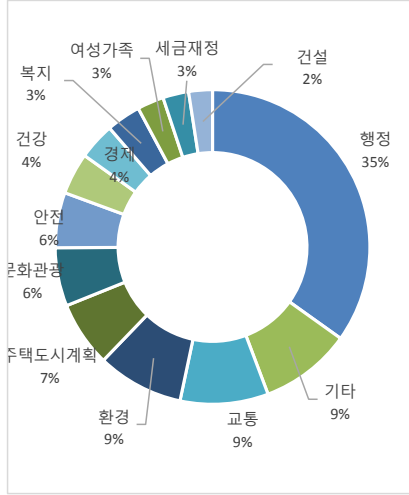

사용자 접속 환경

■ 주요 키워드 현황

금주 유입 키워드(구글 기준)		유입수	금주 유입 키워드(네이버 기준)	유입수	금주 검색 키워드 (GA 식별 내부 키워드)		검색수
1	서울시 정보소통광장	766	서울시 정보소통광장	769	1	대폐차 계획에 따른 후속조치 요청	178
2	서울정보소통광장	423	서울정보소통광장	416	2	버스	144
3	정보소통광장	262	정보소통광장	271	3	대폐차	89
4	2017 장기전세	187	2017 장기전세	214	4	계획	71
5	대통령선거 장소	187	대통령선거 장소	204	5	버스정책과	61
6	서울시 정보공개	141	서울시 정보공개	141	6	위례	61
7	대통령선거 투표장소	112	대통령선거 투표장소	123	7	마곡	53
8	올소핑	84	2017 공무원 성과상여금	102	8	찾아가는 동주민센터	36
9	서울시정보소통광장	83	대통령 선거 장소	94	9	풍납토성	35
10	대통령 선거 장소	81	서울시정보소통광장	86	10	한남재정비	34

※ 주요 키워드 현황은 Google 및 Naver 에서 식별된 키워드 기준임.

■ 주간 인기 메뉴 현황(아티클 기준)

메뉴	페이지뷰
1 결재문서 목록	342,983
2 예산설명서	9,952
3 사전정보공표	6,922
4 120주요질문	6,833
5 분야별 보기	3,765
6 보도자료	3,456
7 회의정보	2,598
8 건설사업정보	2,438
9 내 손안에 서울	2,086
10 공공데이터	1,887

■ 주간 인기 페이지 현황 (아티클 기준)

콘텐츠 제목 (Article Title)	페이지뷰
1 /sanction/11488298 제19대 대통령선거 투표 장소 사용 안내	707
2 /public/11019652 장기전세주택 공급현황(2017. 1. 1.기준)	360
3 /civilappeal/2896926 잠실야구장 프로 야구 예매 안내	338
4 /civilappeal/2898618 [서울시] 시장운영시간 (동대문, 남대문, 지하상가, 지하도상가)	227
5 /sanction/11134854 2017년 장애인의 날 행사 개최관련 간담회	220
6 /civilappeal/2895687 법인인감증명서 발급 (법인인감발급 카드)	216
7 /sanction/11429853 승강장안전문 보수원 채용 재 추진 계획(안)	214
8 /sanction/11528451 북서울꿈의숲 그늘막 텐트 사용시기 변경요청에 따른 회신	198
9 /sanction/11496815 제19대 대통령선거 사전투표사무원 명단제출	179
10 /sanction/11265564 2017년도 2급응급구조사양성기관 현황 통보	170

■ 분야별 콘텐츠 소비 현황

no.	세부 분야	페이지뷰
1	행정	135,998
2	기타	36,653
3	교통	35,335
4	환경	34,634
5	주택도시계획	26,201
6	문화관광	23,436
7	안전	22,150
8	건강	16,665
9	경제	14,695
10	복지	13,773
11	여성가족	10,663
12	세금재정	10,352
13	건설	9,511

■ 저작권별 콘텐츠 소비 현황