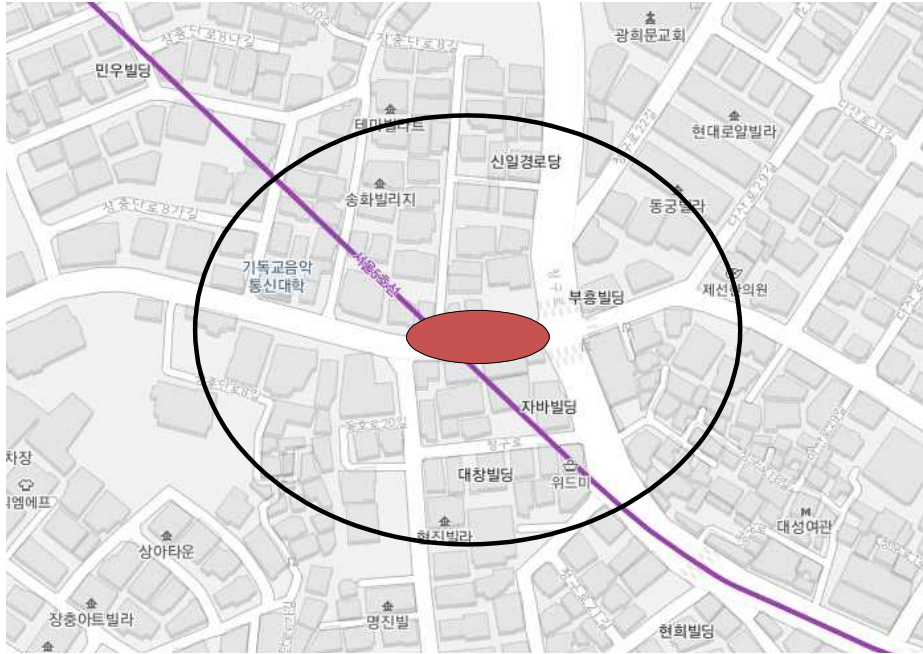

□ 연번 : 12

위 치 도

위 치 장충단로8길 49

현 황 Asp 6 * 10 도로불량

위치도 및 사진현황

□ 연번 : 13

위 치 도

위 치 장충단로8길 65