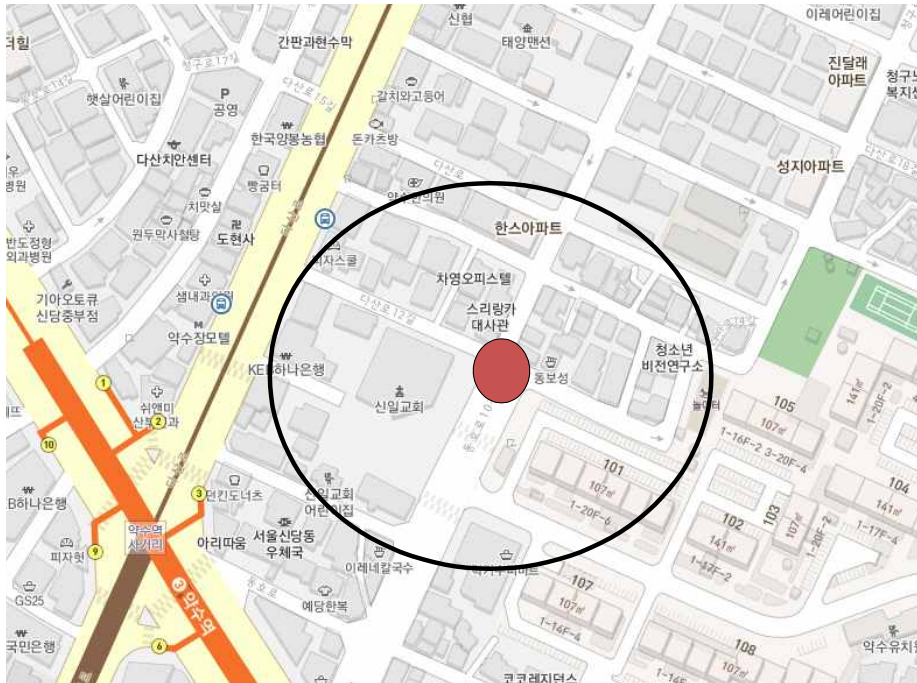

위치도 및 사진현황

□ 연번 : 1

위 치 도

위 치 다산로24길 74 앞

현 황 Asp 4 * 10 도로불량

위치도 및 사진현황

□ 연번 : 2

위치도

위 치 다산로38길 42

현 황 Asp 5 * 40 도로불량

위치도 및 사진현황

□ 연번 : 3

위 치 도

위 치 다산로112

현 황 Asp 8 * 10 도로불량

위치도 및 사진현황

□ 연번 : 4

위 치 도

위 치 동호로5길 2-1 앞

현 황 Asp 8 * 10 도로불량

위치도 및 사진현황

□ 연번 : 5

위 치 도

위 치 동호로8다길 22

현 황 Asp 10 * 14 도로불량

위치도 및 사진현황

□ 연번 : 6

위치도

위 치 동호로10길 39

현 황 Asp 7 * 8 도로불량

위치도 및 사진현황

□ 연번 : 7