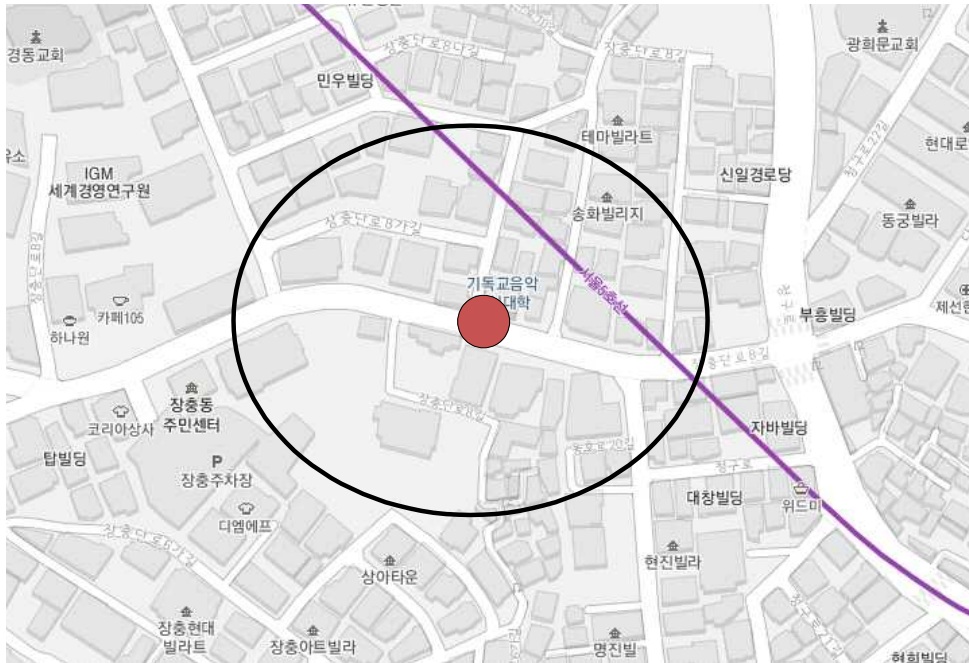

위치도 및 사진현황

□ 연번 : 12

위 치 도