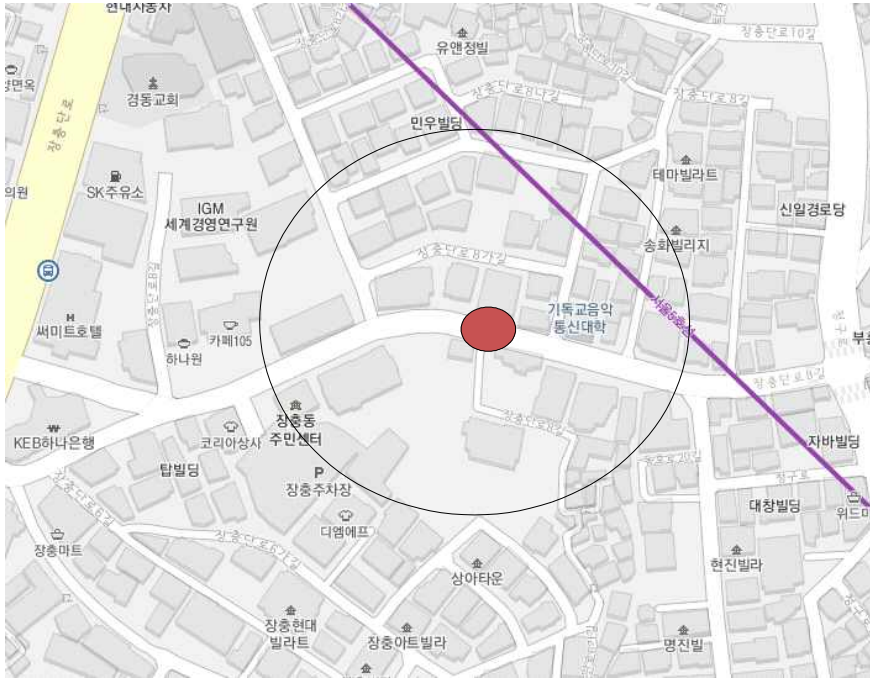

위 치 장충단로8길 28

현 황 Asp 4 * 20 도로불량

위치도 및 사진현황

□ 연번 : 11

위 치 도

위 치 장충단로8길 42

현 황 Asp 5 * 7 도로불량

위치도 및 사진현황