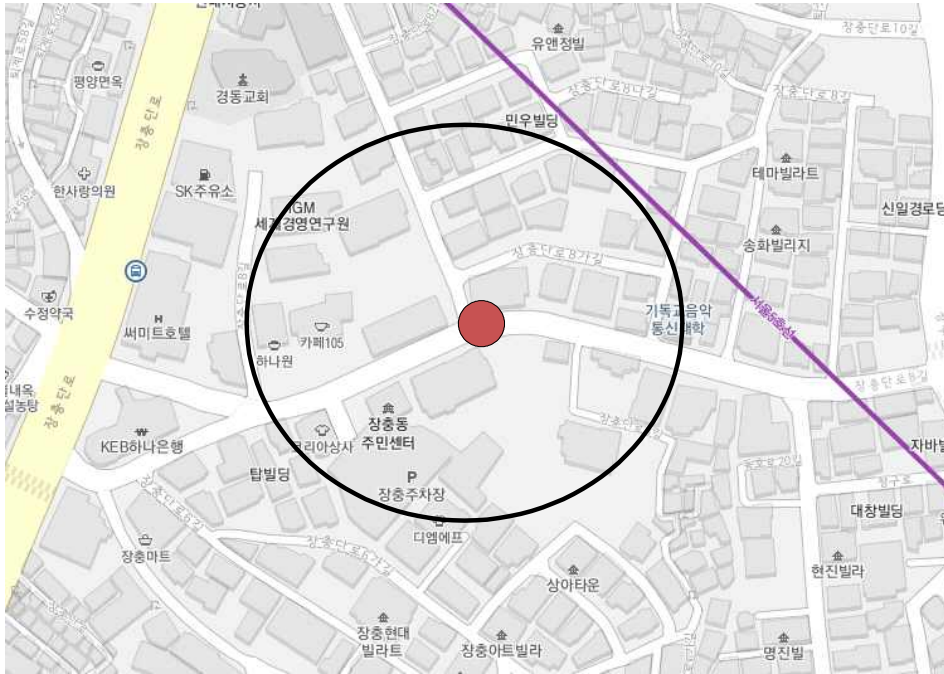

현 황 Asp 10 * 14 도로불량

위치도 및 사진현황

□ 연번 : 6

위치도

위 치 동호로10길 39

현 황 Asp 7 * 8 도로불량

위치도 및 사진현황

□ 연번 : 7

위 치 도

위 치 동호로10길 46

현 황 Asp 5 * 7 도로불량

위치도 및 사진현황

□ 연번 : 8

위 치 도

위 치 동호로 218

현 황 Asp 7 * 10 도로불량

위치도 및 사진현황

□ 연번 : 9

위 치 도

위 치 장충단로8가길 2

현 황 Asp 5 * 7 도로불량

위치도 및 사진현황

□ 연번 : 10

위 치 도