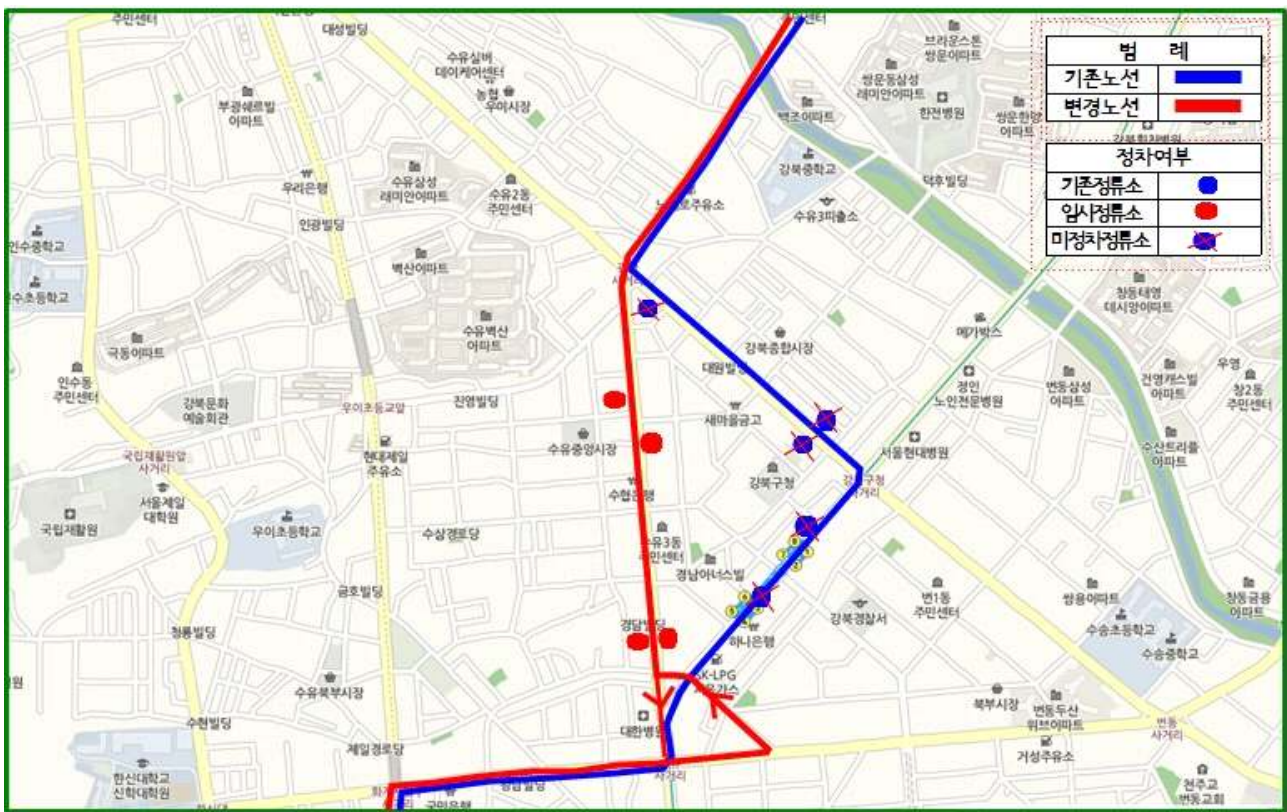

[붙임 1]

노선버스 임시우회운행 노선도

◎ 통제구간 노선버스 운행현황

구분	노선번호	운행노선	운수업체	차량대수	변경내용
간선버스	120	우이동 ~ 동부시립병원	영신여객	31대	노해로, 덕릉로 이용 (유성빌딩 L턴)
	153	우이동 ~ 당곡사거리	동아운수	45대	
	710	상암차고지 ~ 수유역	다모아자동차	24대	회차지점 변경 (광산사거리⇒번동사거리)
지선버스	1119	강북청소년수련관 ~ 녹천역	선일교통	20대	노해로, 덕릉로 이용 (유성빌딩 L턴)
	1126	강북청소년수련관 ~ 인방학동	선일교통	19대	
	1128	도봉산 ~ 월곡동	아진교통	14대	노해로 이용(번동차고지행)
	1165	화계사 ~ 미아사거리역	동아운수 삼양교통	17대 3대	
	1218	수유역 ~ 답십리	한성운수	17대	
마을버스	강북01	아카데미하우스 ~ 수유역	인수운수	8대	수유로, 삼양로92길, 삼양로 이용
	도봉02	우이동 ~ 수유역	청록운수	9대	
	도봉03	꽃동네 ~ 수유역	청록운수	4대	
	도봉04	동익아파트 ~ 수유역	청록운수	3대	

[120,153번 노선도]

[710번 노선도]

[1119번 노선도]

[1126번 노선도]

[1128번 노선도]

[1165번 노선도]

[1218번 노선도]

[강북01번 노선도]

[도봉02,03,04번 노선도]