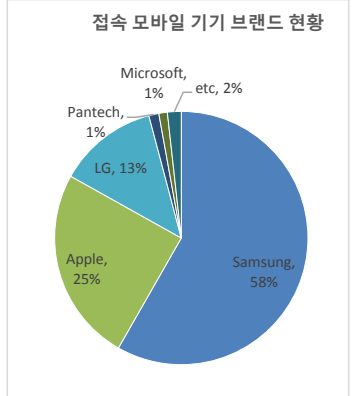

서울 정보소통광장 주간 현황 | Opengov.seoul.go.kr

기준일: 17/03/05(일) ~ 17/03/11(토)

• 작성: 서울시 정보공개정책과

방문수
72,780

일평균 방문수
10,397

방문자수
57,482

페이지뷰
468,422

방문당 페이지뷰
6.44

방문자 현황

※ '서울시 로그 시스템'의 수치는 정보소통광장 사이트만을 특정한 것으로, 서울시 전체 종합 측정 수치와 차이가 있음.

기간	구분	서울시로그시스템		구글 애널리틱스 - 방문자수							구글 애널리틱스 - 사용 행태			
		방문자수	페이지뷰	전체 방문자수	naver	(direct)	google	daum	seoul.go.kr	기타	재방문율	순방문자수	페이지뷰	평균체류시간
3월 5일 ~ 3월 11일	항목	방문자수	페이지뷰	전체 방문자수	naver	(direct)	google	daum	seoul.go.kr	기타	재방문율	순방문자수	페이지뷰	평균체류시간
	전체	49,297	430,404	72,780 (+11493)	21,286	18,444	15,644	6,575	5,916	4,915	45.5%	57,482	468,422 (+81399)	2m 18.3s
	일평균	7,042	61,486	10,397 (+1642)	3,041	2,635	2,235	939	845	702		66,917 (+11628)		
2월 26일 ~ 3월 4일	항목	방문자수	페이지뷰	전체 방문자수	naver	(direct)	google	daum	seoul.go.kr	기타	재방문율	순방문자수	페이지뷰	평균체류시간
	전체	53,601	499,755	61,287	16,050	16,112	13,494	6,057	5,027	4,547	45.2%	48,727	387,023	2m 15s
	일평균	7,657	71,394	8,755	2,293	2,302	1,928	865	718	650		55,289		

사용자 접속 환경