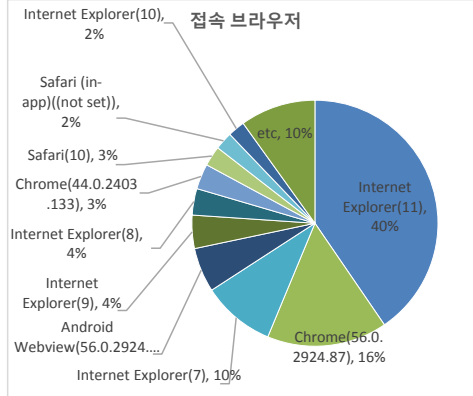

서울 정보소통광장 주간 현황 | Opengov.seoul.go.kr

기준일: 17/03/05(일) ~ 17/03/11(토)

• 작성: 서울시 정보공개정책과

방문수
72,780

일평균 방문수
10,397

방문자수
57,482

페이지뷰
468,422

방문당 페이지뷰
6.44

방문자 현황

※ '서울시 로그 시스템'의 수치는 정보소통광장 사이트만을 특정한 것으로, 서울시 전체 종합 측정 수치와 차이가 있음.

기간	구분	서울시로그시스템		구글 애널리틱스 - 방문자수							구글 애널리틱스 - 사용 행태			
		방문자수	페이지뷰	전체 방문자수	naver	(direct)	google	daum	seoul.go.kr	기타	재방문율	순방문자수	페이지뷰	평균체류시간
3월 5일 ~ 3월 11일	항목	방문자수	페이지뷰	전체 방문자수	naver	(direct)	google	daum	seoul.go.kr	기타	재방문율	순방문자수	페이지뷰	평균체류시간
	전체	49,297	430,404	72,780 (+11493)	21,286	18,444	15,644	6,575	5,916	4,915	45.5%	57,482	468,422 (+81399)	2m 18.3s
	일평균	7,042	61,486	10,397 (+1642)	3,041	2,635	2,235	939	845	702		66,917 (+11628)		
2월 26일 ~ 3월 4일	항목	방문자수	페이지뷰	전체 방문자수	naver	(direct)	google	daum	seoul.go.kr	기타	재방문율	순방문자수	페이지뷰	평균체류시간
	전체	53,601	499,755	61,287	16,050	16,112	13,494	6,057	5,027	4,547	45.2%	48,727	387,023	2m 15s
	일평균	7,657	71,394	8,755	2,293	2,302	1,928	865	718	650		55,289		

사용자 접속 환경