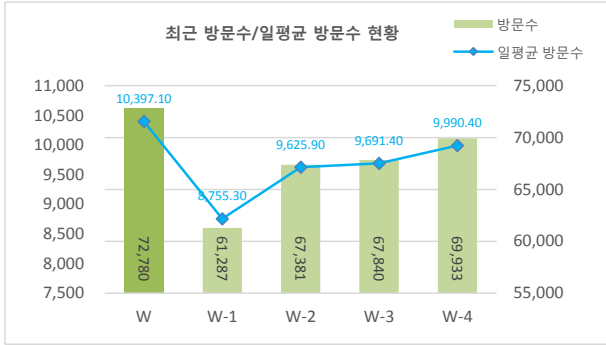

서울 정보소통광장 주간 현황 | Opengov.seoul.go.kr

기준일: 17/03/05(일) ~ 17/03/11(토)

• 작성: 서울시 정보공개정책과

방문수
72,780

일평균 방문수
10,397

방문자수
57,482

페이지뷰
468,422

방문당 페이지뷰
6.44

방문자 현황

※ '서울시 로그 시스템'의 수치는 정보소통광장 사이트만을 특정한 것으로, 서울시 전체 종합 측정 수치와 차이가 있음.

기간	구분	서울시로그시스템		구글 애널리틱스 - 방문자수							구글 애널리틱스 - 사용 행태			
		방문자수	페이지뷰	전체 방문자수	naver	(direct)	google	daum	seoul.go.kr	기타	재방문율	순방문자수	페이지뷰	평균체류시간
3월 5일 ~ 3월 11일	항목	방문자수	페이지뷰	전체 방문자수	naver	(direct)	google	daum	seoul.go.kr	기타	재방문율	순방문자수	페이지뷰	평균체류시간
	전체	49,297	430,404	72,780 (+11493)	21,286	18,444	15,644	6,575	5,916	4,915	45.5%	57,482	468,422 (+81399)	2m 18.3s
	일평균	7,042	61,486	10,397 (+1642)	3,041	2,635	2,235	939	845	702		66,917 (+11628)		
2월 26일 ~ 3월 4일	항목	방문자수	페이지뷰	전체 방문자수	naver	(direct)	google	daum	seoul.go.kr	기타	재방문율	순방문자수	페이지뷰	평균체류시간
	전체	53,601	499,755	61,287	16,050	16,112	13,494	6,057	5,027	4,547	45.2%	48,727	387,023	2m 15s
	일평균	7,657	71,394	8,755	2,293	2,302	1,928	865	718	650		55,289		