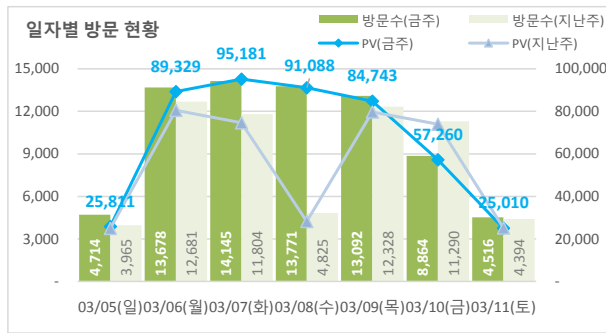

서울 정보소통광장 주간 현황 | Opengov.seoul.go.kr

기준일: 17/03/05(일) ~ 17/03/11(토)

• 작성: 서울시 정보공개정책과

방문수
72,780

일평균 방문수
10,397

방문자수
57,482

페이지뷰
468,422

방문당 페이지뷰
6.44

방문자 현황

※ '서울시 로그 시스템'의 수치는 정보소통광장 사이트만을 특정한 것으로, 서울시 전체 종합 측정 수치와 차이가 있음.

기간	구분	서울시로그시스템		구글 애널리틱스 - 방문자수							구글 애널리틱스 - 사용 행태			
		방문자수	페이지뷰	전체 방문자수	naver	(direct)	google	daum	seoul.go.kr	기타	재방문율	순방문자수	페이지뷰	평균체류시간
3월 5일 ~ 3월 11일	항목	방문자수	페이지뷰	전체 방문자수	naver	(direct)	google	daum	seoul.go.kr	기타	재방문율	순방문자수	페이지뷰	평균체류시간
	전체	49,297	430,404	72,780 (+11493)	21,286	18,444	15,644	6,575	5,916	4,915	45.5%	57,482	468,422 (+81399)	2m 18.3s
	일평균	7,042	61,486	10,397 (+1642)	3,041	2,635	2,235	939	845	702		66,917 (+11628)		
2월 26일 ~ 3월 4일	항목	방문자수	페이지뷰	전체 방문자수	naver	(direct)	google	daum	seoul.go.kr	기타	재방문율	순방문자수	페이지뷰	평균체류시간
	전체	53,601	499,755	61,287	16,050	16,112	13,494	6,057	5,027	4,547	45.2%	48,727	387,023	2m 15s
	일평균	7,657	71,394	8,755	2,293	2,302	1,928	865	718	650		55,289		