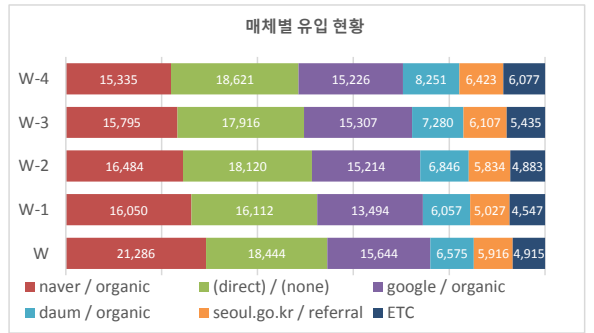

서울 정보소통광장 주간 현황 | Opengov.seoul.go.kr

기준일: 17/03/05(일) ~ 17/03/11(토)

• 작성: 서울시 정보공개정책과

방문수
72,780

일평균 방문수
10,397

방문자수
57,482

페이지뷰
468,422

방문당 페이지뷰
6.44

방문자 현황

※ '서울시 로그 시스템'의 수치는 정보소통광장 사이트만을 특정한 것으로, 서울시 전체 종합 측정 수치와 차이가 있음.

기간	구분	서울시로그시스템		구글 애널리틱스 - 방문자수							구글 애널리틱스 - 사용 행태			
		방문자수	페이지뷰	전체 방문자수	naver	(direct)	google	daum	seoul.go.kr	기타	재방문율	순방문자수	페이지뷰	평균체류시간
3월 5일 ~ 3월 11일	항목	방문자수	페이지뷰	전체 방문자수	naver	(direct)	google	daum	seoul.go.kr	기타	재방문율	순방문자수	페이지뷰	평균체류시간
	전체	49,297	430,404	72,780 (+11493)	21,286	18,444	15,644	6,575	5,916	4,915	45.5%	57,482	468,422 (+81399)	2m 18.3s
	일평균	7,042	61,486	10,397 (+1642)	3,041	2,635	2,235	939	845	702		66,917 (+11628)		
2월 26일 ~ 3월 4일	항목	방문자수	페이지뷰	전체 방문자수	naver	(direct)	google	daum	seoul.go.kr	기타	재방문율	순방문자수	페이지뷰	평균체류시간
	전체	53,601	499,755	61,287	16,050	16,112	13,494	6,057	5,027	4,547	45.2%	48,727	387,023	2m 15s
	일평균	7,657	71,394	8,755	2,293	2,302	1,928	865	718	650		55,289		

※ 주요 키워드 현황은 Google 및 Naver 에서 식별된 키워드 기준임.

■ 주간 인기 메뉴 현황(아티클 기준)

메뉴	페이지뷰
1 결재문서 목록	366,318
2 예산설명서	15,164
3 120주요질문	7,262
4 사전정보공표	5,653
5 보도자료	3,328
6 분야별 보기	2,933
7 회의정보	2,722
8 건설사업정보	2,425
9 내 손안에 서울	2,161
10 업무추진비	2,129