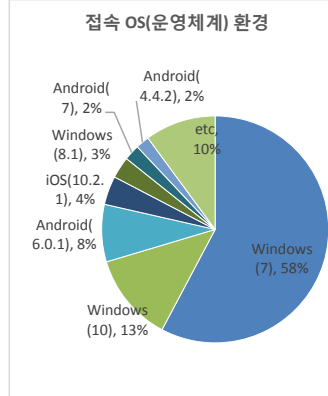

서울 정보소통광장 주간 현황 | Opengov.seoul.go.kr

기준일: 17/03/05(일) ~ 17/03/11(토)

• 작성: 서울시 정보공개정책과

방문수
72,780

일평균 방문수
10,397

방문자수
57,482

페이지뷰
468,422

방문당 페이지뷰
6.44

방문자 현황

※ '서울시 로그 시스템'의 수치는 정보소통광장 사이트만을 특정한 것으로, 서울시 전체 종합 측정 수치와 차이가 있음.

기간	구분	서울시로그시스템		구글 애널리틱스 - 방문자수							구글 애널리틱스 - 사용 행태			
		방문자수	페이지뷰	전체 방문자수	naver	(direct)	google	daum	seoul.go.kr	기타	재방문율	순방문자수	페이지뷰	평균체류시간
3월 5일 ~ 3월 11일	항목	방문자수	페이지뷰	전체 방문자수	naver	(direct)	google	daum	seoul.go.kr	기타	재방문율	순방문자수	페이지뷰	평균체류시간
	전체	49,297	430,404	72,780 (+11493)	21,286	18,444	15,644	6,575	5,916	4,915	45.5%	57,482	468,422 (+81399)	2m 18.3s
	일평균	7,042	61,486	10,397 (+1642)	3,041	2,635	2,235	939	845	702		66,917 (+11628)		
2월 26일 ~ 3월 4일	항목	방문자수	페이지뷰	전체 방문자수	naver	(direct)	google	daum	seoul.go.kr	기타	재방문율	순방문자수	페이지뷰	평균체류시간
	전체	53,601	499,755	61,287	16,050	16,112	13,494	6,057	5,027	4,547	45.2%	48,727	387,023	2m 15s
	일평균	7,657	71,394	8,755	2,293	2,302	1,928	865	718	650		55,289		

사용자 접속 환경