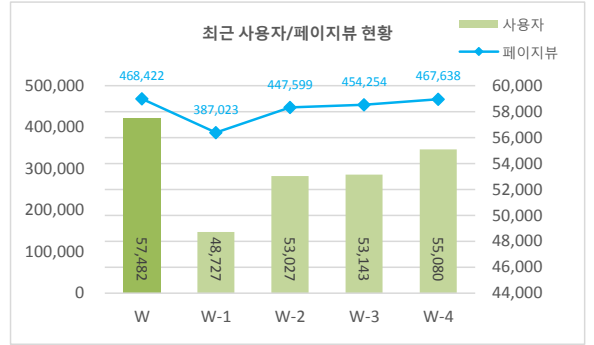

서울 정보소통광장 주간 현황 | Opengov.seoul.go.kr

기준일: 17/03/05(일) ~ 17/03/11(토)

• 작성: 서울시 정보공개정책과

방문수
72,780

일평균 방문수
10,397

방문자수
57,482

페이지뷰
468,422

방문당 페이지뷰
6.44

방문자 현황

※ '서울시 로그 시스템'의 수치는 정보소통광장 사이트만을 특정한 것으로, 서울시 전체 종합 측정 수치와 차이가 있음.

기간	구분	서울시로그시스템		구글 애널리틱스 - 방문자수							구글 애널리틱스 - 사용 행태			
		방문자수	페이지뷰	전체 방문자수	naver	(direct)	google	daum	seoul.go.kr	기타	재방문율	순방문자수	페이지뷰	평균체류시간
3월 5일 ~ 3월 11일	항목	방문자수	페이지뷰	전체 방문자수	naver	(direct)	google	daum	seoul.go.kr	기타	재방문율	순방문자수	페이지뷰	평균체류시간
	전체	49,297	430,404	72,780 (+11493)	21,286	18,444	15,644	6,575	5,916	4,915	45.5%	57,482	468,422 (+81399)	2m 18.3s
	일평균	7,042	61,486	10,397 (+1642)	3,041	2,635	2,235	939	845	702		66,917 (+11628)		
2월 26일 ~ 3월 4일	항목	방문자수	페이지뷰	전체 방문자수	naver	(direct)	google	daum	seoul.go.kr	기타	재방문율	순방문자수	페이지뷰	평균체류시간
	전체	53,601	499,755	61,287	16,050	16,112	13,494	6,057	5,027	4,547	45.2%	48,727	387,023	2m 15s
	일평균	7,657	71,394	8,755	2,293	2,302	1,928	865	718	650		55,289		