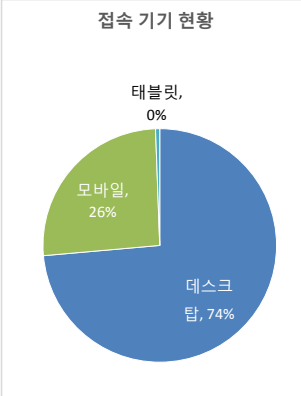

서울 정보소통광장 주간 현황 | Opengov.seoul.go.kr

기준일: 17/03/05(일) ~ 17/03/11(토)

• 작성: 서울시 정보공개정책과

방문수
72,780

일평균 방문수
10,397

방문자수
57,482

페이지뷰
468,422

방문당 페이지뷰
6.44

방문자 현황

※ '서울시 로그 시스템'의 수치는 정보소통광장 사이트만을 특정한 것으로, 서울시 전체 종합 측정 수치와 차이가 있음.

기간	구분	서울시로그시스템		구글 애널리틱스 - 방문자수							구글 애널리틱스 - 사용 행태			
		방문자수	페이지뷰	전체 방문자수	naver	(direct)	google	daum	seoul.go.kr	기타	재방문율	순방문자수	페이지뷰	평균체류시간
3월 5일 ~ 3월 11일	항목	방문자수	페이지뷰	전체 방문자수	naver	(direct)	google	daum	seoul.go.kr	기타	재방문율	순방문자수	페이지뷰	평균체류시간
	전체	49,297	430,404	72,780 (+11493)	21,286	18,444	15,644	6,575	5,916	4,915	45.5%	57,482	468,422 (+81399)	2m 18.3s
	일평균	7,042	61,486	10,397 (+1642)	3,041	2,635	2,235	939	845	702		66,917 (+11628)		
2월 26일 ~ 3월 4일	항목	방문자수	페이지뷰	전체 방문자수	naver	(direct)	google	daum	seoul.go.kr	기타	재방문율	순방문자수	페이지뷰	평균체류시간
	전체	53,601	499,755	61,287	16,050	16,112	13,494	6,057	5,027	4,547	45.2%	48,727	387,023	2m 15s
	일평균	7,657	71,394	8,755	2,293	2,302	1,928	865	718	650		55,289		

사용자 접속 환경