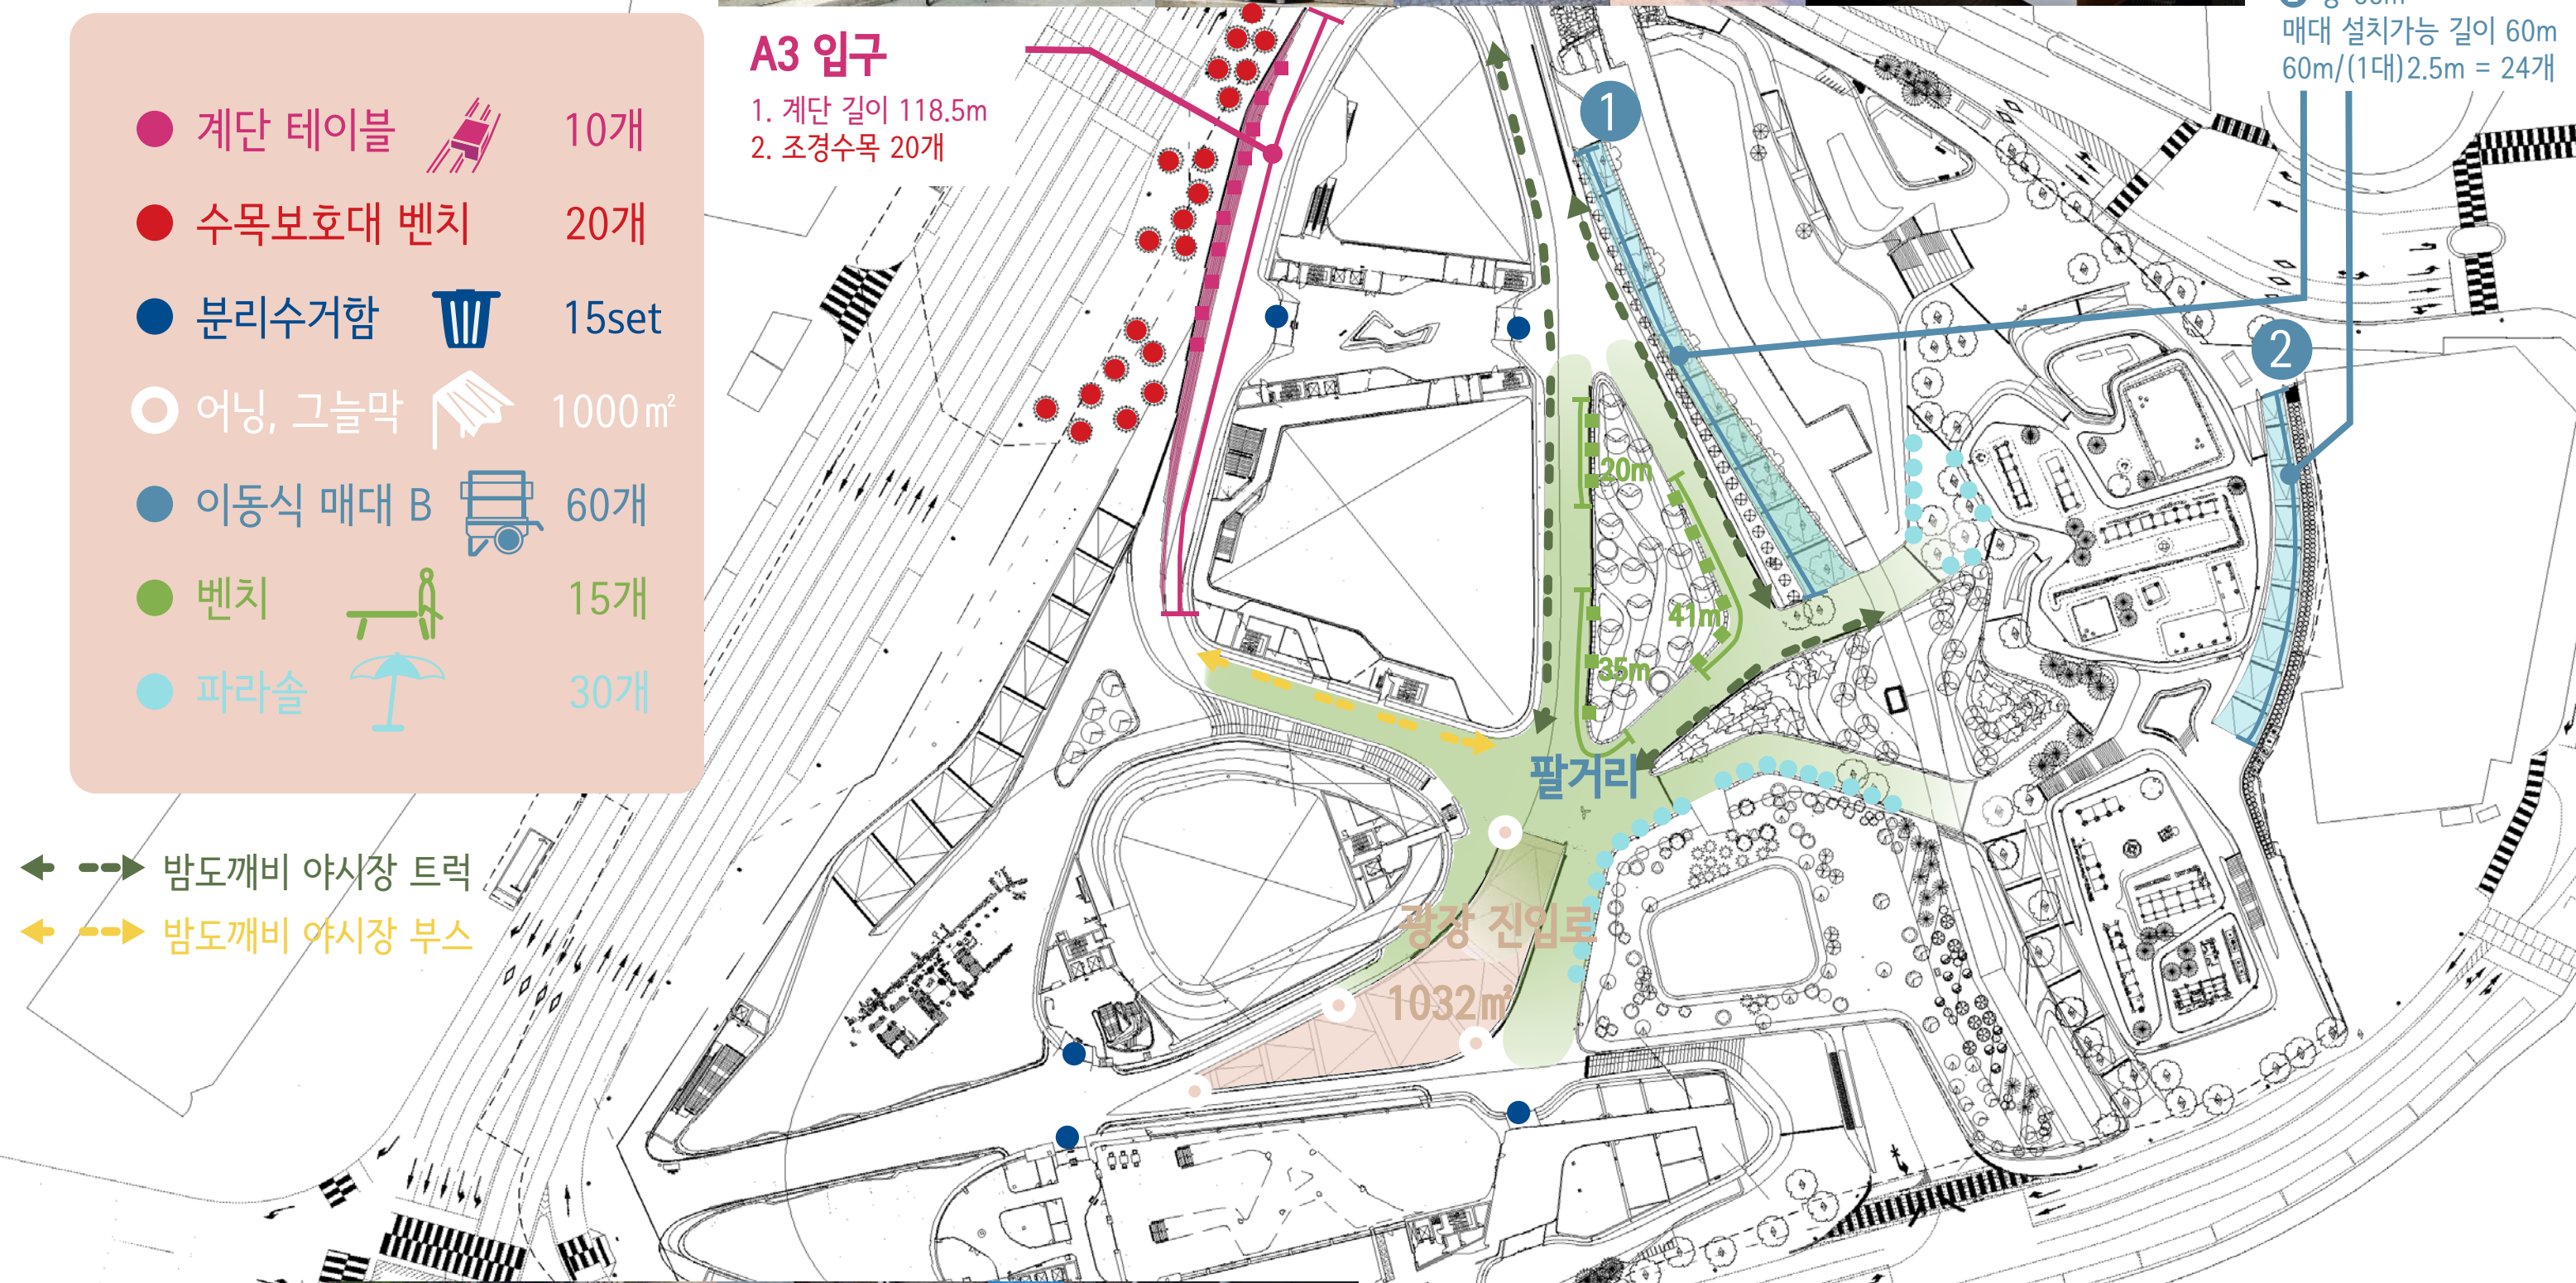

옥외시설물, 알림관 배치안

- 파라솔 테이블 의자 30set
- 분리수거함, 휴지통 15set
- 이동식 매대 A 30개
- 행잉 시스템 100개

행잉 시스템

총 60m
걸이용 금속물 설치

이동식 판매대 A

어린이 결합된 판매모듈
설치시 점유면적 : 6.6㎡
보관시 점유면적 : 1.7㎡

건물출입구

1. 현재 분리수거함 리폼
2. 분리수거용 프레임 휴지통 (야시장 행사활용)

파라솔 테이블 의자

테이블, 의자 : FERMOB
파라솔 : UMBROSA
해외 아웃도어 가구 업체 컨택예정

B2

옥외시설물 배치안

이동식 판매대 B

① 총 95m
매대 설치가능 길이 90m
90m/(1대)2.5m = 36개

② 총 66m
매대 설치가능 길이 60m
60m/(1대)2.5m = 24개

- 계단 테이블  10개
- 수목보호대 벤치  20개
- 분리수거함  15set
- 어닝, 그늘막  1000㎡
- 이동식 매대 B  60개
- 벤치  15개
- 파라솔  30개

A3 입구

1. 계단 길이 118.5m
2. 조경수목 20개

- ← → 밤도깨비 야시장 트럭
- ← → 밤도깨비 야시장 부스

1F

둘레길 배치안

- 전시용 모듈 A  300개
- 전시용 모듈 B  100개
- 전시용 모듈 C  50개
- 행잉 시스템  400개

전시용 모듈

총 533m
 전시용 모듈 설치가능 길이 300m
 $300m / (1\text{ modular}) 2m = 150\text{개} \times 2\text{열} = 300\text{개}$