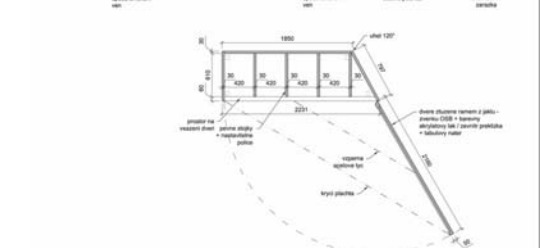

옥외시설물, 알림관 배치안

- 파라솔 테이블 의자 30set
- 분리수거함, 휴지통 15set
- 이동식 매대 A 30개
- 행잉 시스템 100개

행잉 시스템

총 60m
걸이용 금속물 설치

이동식 판매대 A

어린이 결합된 판매모듈
설치시 점유면적 : 6.6㎡
보관시 점유면적 : 1.7㎡

건물출입구

1. 현재 분리수거함 리폼
2. 분리수거용 프레임 휴지통 (야시장 행사활용)

파라솔 테이블 의자

테이블, 의자 : FERMOB
파라솔 : UMBROSA
해외 아웃도어 가구 업체 컨택예정

B2

옥외시설물 배치안

이동식 판매대 B

① 총 95m
매대 설치가능 길이 90m
90m/(1대)2.5m = 36개

② 총 66m
매대 설치가능 길이 60m
60m/(1대)2.5m = 24개

- 계단 테이블  10개
- 수목보호대 벤치  20개
- 분리수거함  15set
- 어닝, 그늘막  1000㎡
- 이동식 매대 B  60개
- 벤치  15개
- 파라솔  30개

A3 입구

1. 계단 길이 118.5m
2. 조경수목 20개

- ← → 밤도깨비 야시장 트럭
- ← → 밤도깨비 야시장 부스

1F

둘레길 배치안

- 전시용 모듈 A  300개
- 전시용 모듈 B  100개
- 전시용 모듈 C  50개
- 행잉 시스템  400개

전시용 모듈

총 533m
 전시용 모듈 설치가능 길이 300m
 $300m / (1\text{ modular}) 2m = 150\text{개} \times 2\text{열} = 300\text{개}$