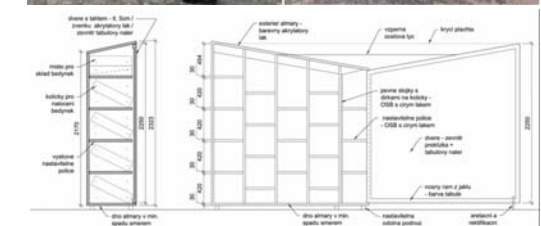

옥외시설물, 알림관 배치안

- 파라솔 테이블 의자 30set
- 분리수거함, 휴지통 15set
- 이동식 매대 A 30개
- 행잉 시스템 100개

행잉 시스템

총 60m
걸이용 금속물 설치

이동식 판매대 A

어린이 결합된 판매모듈
설치시 점유면적 : 6.6㎡
보관시 점유면적 : 1.7㎡

건물출입구

1. 현재 분리수거함 리폼
2. 분리수거용 프레임 휴지통 (야시장 행사활용)

파라솔 테이블 의자

테이블, 의자 : FERMOB
파라솔 : UMBROSA
해외 아웃도어 가구 업체 컨택예정

B2

옥외시설물 배치안

이동식 판매대 B

① 총 95m
매대 설치가능 길이 90m
90m/(1대)2.5m = 36개

② 총 66m
매대 설치가능 길이 60m
60m/(1대)2.5m = 24개

- 계단 테이블  10개
- 수목보호대 벤치  20개
- 분리수거함  15set
- 어닝, 그늘막  1000㎡
- 이동식 매대 B  60개
- 벤치  15개
- 파라솔  30개

A3 입구

1. 계단 길이 118.5m
2. 조경수목 20개

- ← → 밤도깨비 야시장 트럭
- ← → 밤도깨비 야시장 부스

1F

둘레길 배치안

- 전시용 모듈 A  300개
- 전시용 모듈 B  100개
- 전시용 모듈 C  50개
- 행잉 시스템  400개

전시용 모듈

총 533m
 전시용 모듈 설치가능 길이 300m
 $300m / (1\text{ modular}) 2m = 150\text{개} \times 2\text{열} = 300\text{개}$