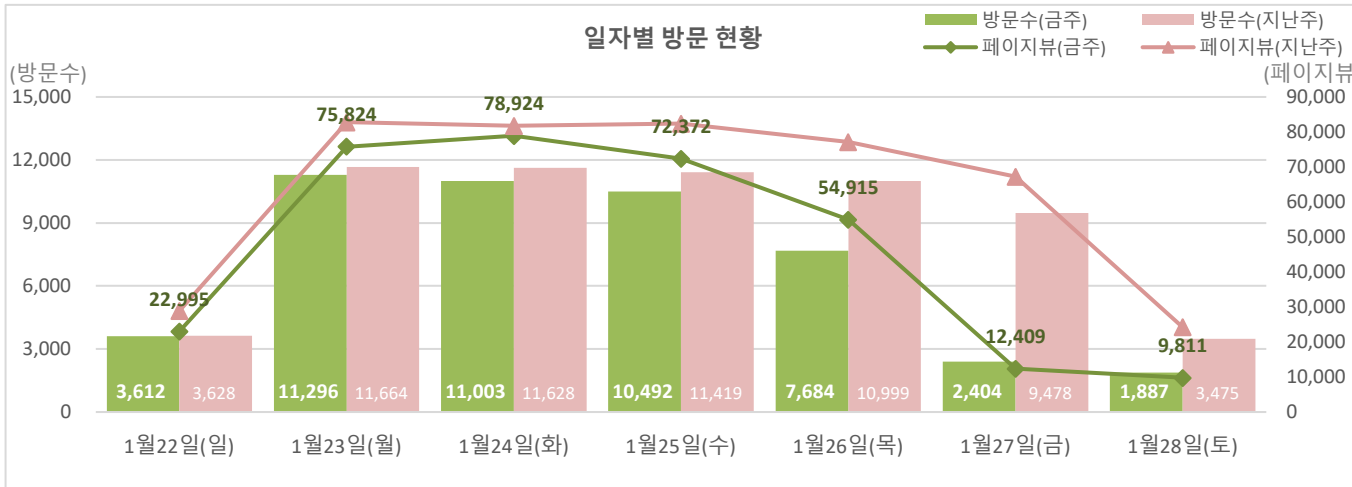

• 기준일: 17/01/22(일) ~ 17/01/28(토)  
• 작성: 서울시 정보공개정책과

※ 상기 수치는 구글 애널리틱스에서 추출한 데이터 임.

※ 상기 수치는 구글 애널리틱스에서 추출한 데이터 임.

※ 상기 수치는 구글 애널리틱스에서 추출한 데이터 임.

■ 방문자 현황

구분	기간	구분	서울시로그시스템		구글 애널리틱스 - 방문자수							구글 애널리틱스 - 사용 행태					
			방문자수	페이지뷰	전체 방문자수	(direct)	naver	google	daum	seoul.go.kr	기타	재방문율	순방문자수	페이지뷰	평균체류시간		
과거	1월 22일 ~ 1월 28일	항목	방문자수	페이지뷰	48,378	(-13913)	12,964	11,694	10,431	5,183	4,372	3,734	46.2%	38,431	327,250	(-117141)	0:02:24
	전체	#REF!	#REF!	6,911	(-1988)	1,852	1,671	1,490	740	625	533			46,750	(-16734)		
현재	1월 15일 ~ 1월 21일	항목	방문자수	페이지뷰	62,291		17,378	15,128	12,779	6,386	5,860	5,138	47.3%	48,628	444,391		0:02:31
	전체	#REF!	#REF!	8,899		2,483	2,161	1,826	912	837	734			63,484			

※ 정보소통광장은 서울시 자체 통합 웹로그 시스템(와이즈로그)과 구글 애널리틱스 등 두가지 측정 도구를 활용하고 있음.

■ 사용자 접속 환경

※ 상기 수치는 구글 애널리틱스에서 추출한 데이터 임.

내부 검색 키워드(구글 분석 기준)		검색수
1	대폐차 계획에 따른 후속조치 요청	150
2	주민참여예산	131
3	대폐차	83
4	계획	70
5	버스정책과	52
6	해명	52
7	버스	51
8	여객자동차운송사업개선명령	50
9	청렴	43
10	위례	42

※ 주요 키워드 현황은 네이버, 구글, 다음 등 검색포털(organic search)에서 유입된 키워드를 구글 애널리틱스 및 네이버 애널리틱스에서 각각 식별한 결과임.

### ■ 주간 인기 페이지 현황

전체 페이지 중 인기 항목 (구글 분석 기준)		페이지뷰
1	통합검색	70,397
2	메인페이지	54,237
3	결재문서	37,001
4	메인페이지	13,400
5	메인페이지	10,634
6	메인페이지	4,395
7	원순씨와 함께 보는 문서	789
8	메인페이지	708
9	전체	630
10	기관 전체	618

아티클 콘텐츠 페이지 중 인기 항목 (Article / 구글 분석 기준)			페이지뷰
1	/civilappeal/2898199	[가락시장] 정기휴일 및 운영시간은?	554
2	/sanction/10870826	여객자동차운송사업개선명령(505번, 507번, 5627번, 5633번 등 노선 변경) 통보	334
3	/civilappeal/2898618	[서울시] 시장운영시간 (동대문, 남대문, 지하상가, 지하도상가)	300
4	/sanction?searchKeyword=개발행위&seCode=01,02	결재문서	243
5	/policy/project/8144	서울형 뉴딜일자리   서울형 뉴딜일자리	222
6	/clean/3	지출현황   재정정보	149
7	/civilappeal/2895687	법인인감증명서 발급 (법인인감발급 카드)	147
8	/sanction/10953863	대폐차 계획에 따른 후속조치 요청(보광교통)	130
9	/sanction/9290091	구제역 및 AI 방역관리 대책 알림	128
10	/sanction/10948561	시내버스 153번 노선변경 계획	127