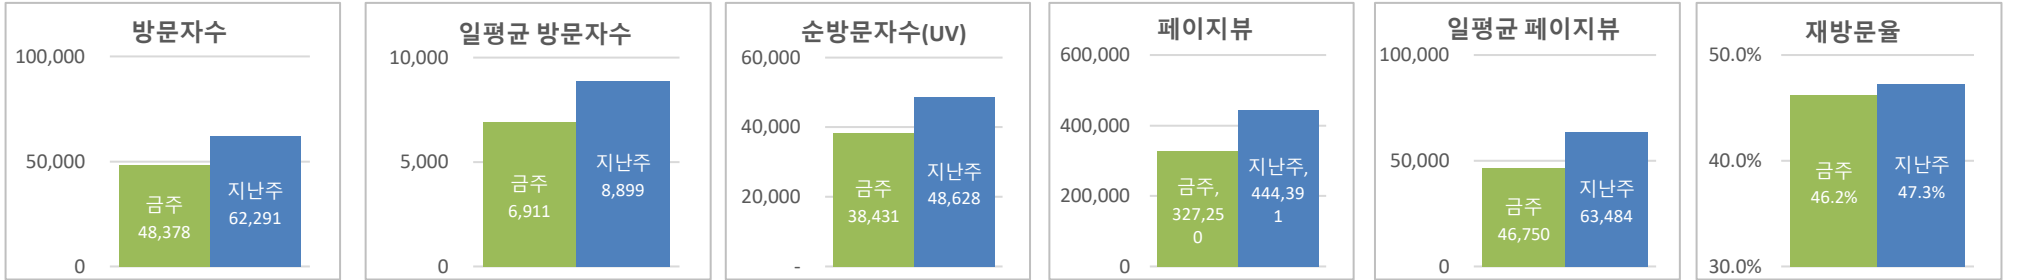

• 기준일: 17/01/22(일) ~ 17/01/28(토)  
• 작성: 서울시 정보공개정책과

※ 상기 수치는 구글 애널리틱스에서 추출한 데이터 임.

※ 상기 수치는 구글 애널리틱스에서 추출한 데이터 임.

※ 상기 수치는 구글 애널리틱스에서 추출한 데이터 임.

■ 방문자 현황

구분	기간	구분	서울시로그시스템		구글 애널리틱스 - 방문자수							구글 애널리틱스 - 사용 행태					
			방문자수	페이지뷰	전체 방문자수	(direct)	naver	google	daum	seoul.go.kr	기타	재방문율	순방문자수	페이지뷰	평균체류시간		
과거	1월 22일 ~ 1월 28일	항목	방문자수	페이지뷰	48,378	(-13913)	12,964	11,694	10,431	5,183	4,372	3,734	46.2%	38,431	327,250	(-117141)	0:02:24
	전체	#REF!	#REF!	6,911	(-1988)	1,852	1,671	1,490	740	625	533			46,750	(-16734)		
현재	1월 15일 ~ 1월 21일	항목	방문자수	페이지뷰	62,291		17,378	15,128	12,779	6,386	5,860	5,138	47.3%	48,628	444,391		0:02:31
	전체	#REF!	#REF!	8,899		2,483	2,161	1,826	912	837	734			63,484			

※ 정보소통광장은 서울시 자체 통합 웹로그 시스템(와이즈로그)과 구글 애널리틱스 등 두가지 측정 도구를 활용하고 있음.

■ 사용자 접속 환경

※ 상기 수치는 구글 애널리틱스에서 추출한 데이터 임.