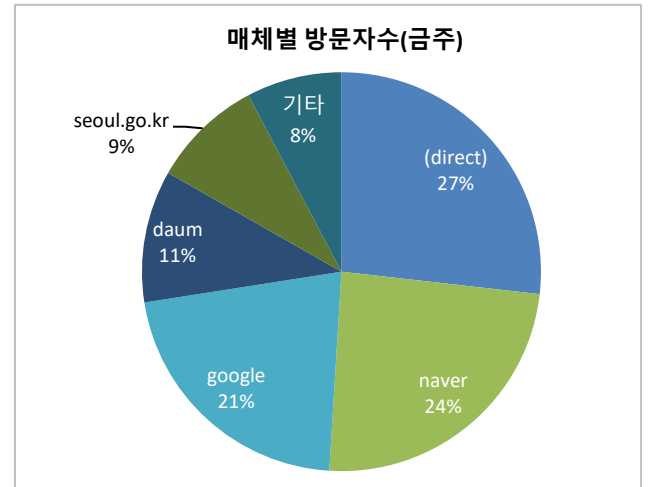

• 기준일: 17/01/22(일) ~ 17/01/28(토)  
• 작성: 서울시 정보공개정책과

※ 상기 수치는 구글 애널리틱스에서 추출한 데이터 임.

※ 상기 수치는 구글 애널리틱스에서 추출한 데이터 임.

※ 상기 수치는 구글 애널리틱스에서 추출한 데이터 임.

■ 방문자 현황

구분	기간	구분	서울시로그시스템		구글 애널리틱스 - 방문자수							구글 애널리틱스 - 사용 행태					
			방문자수	페이지뷰	전체 방문자수	(direct)	naver	google	daum	seoul.go.kr	기타	재방문율	순방문자수	페이지뷰	평균체류시간		
과거	1월 22일 ~ 1월 28일	항목	방문자수	페이지뷰	48,378	(-13913)	12,964	11,694	10,431	5,183	4,372	3,734	46.2%	38,431	327,250	(-117141)	0:02:24
	전체	#REF!	#REF!	6,911	(-1988)	1,852	1,671	1,490	740	625	533			46,750	(-16734)		
현재	1월 15일 ~ 1월 21일	항목	방문자수	페이지뷰	62,291		17,378	15,128	12,779	6,386	5,860	5,138	47.3%	48,628	444,391		0:02:31
	전체	#REF!	#REF!	8,899		2,483	2,161	1,826	912	837	734			63,484			

※ 정보소통광장은 서울시 자체 통합 웹로그 시스템(와이즈로그)과 구글 애널리틱스 등 두가지 측정 도구를 활용하고 있음.

■ 사용자 접속 환경

※ 상기 수치는 구글 애널리틱스에서 추출한 데이터 임.