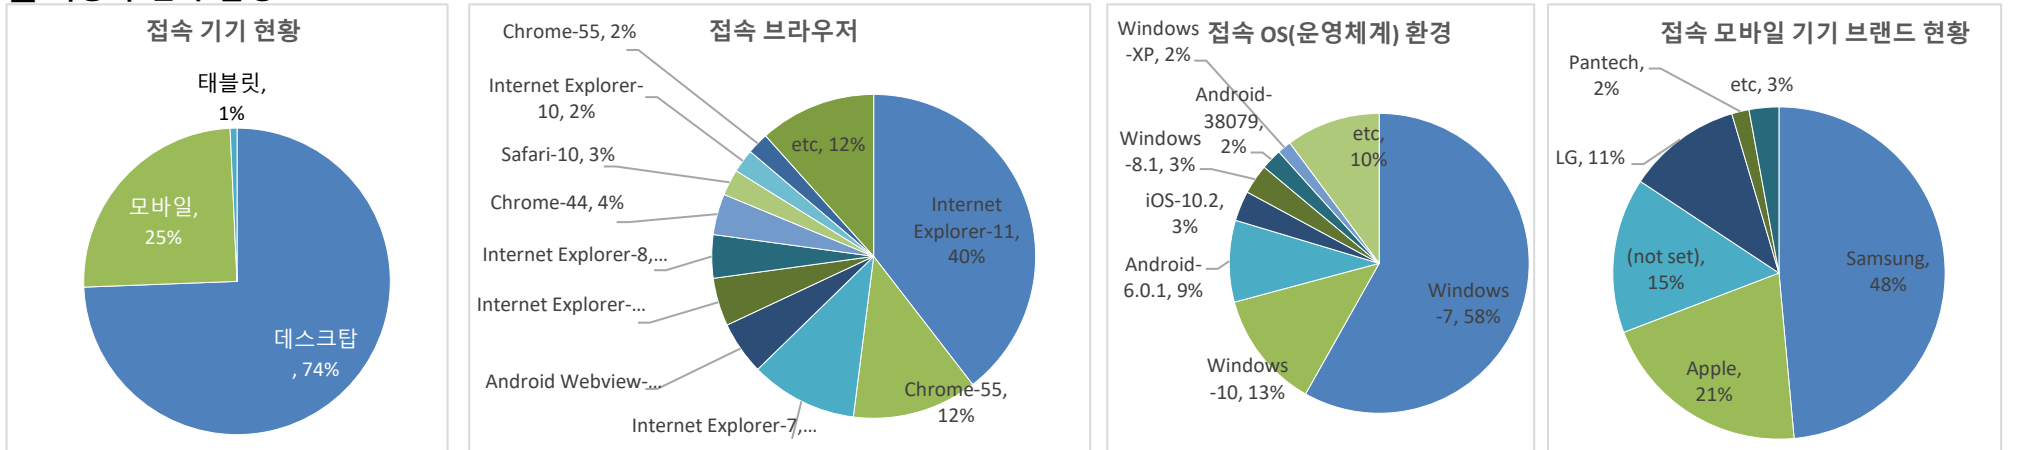

• 기준일: 17/01/22(일) ~ 17/01/28(토)  
• 작성: 서울시 정보공개정책과

※ 상기 수치는 구글 애널리틱스에서 추출한 데이터 임.

※ 상기 수치는 구글 애널리틱스에서 추출한 데이터 임.

※ 상기 수치는 구글 애널리틱스에서 추출한 데이터 임.

■ 방문자 현황

구분	기간	구분	서울시로그시스템		구글 애널리틱스 - 방문자수							구글 애널리틱스 - 사용 행태					
			방문자수	페이지뷰	전체 방문자수	(direct)	naver	google	daum	seoul.go.kr	기타	재방문율	순방문자수	페이지뷰	평균체류시간		
과거	1월 22일 ~ 1월 28일	항목	방문자수	페이지뷰	48,378	(-13913)	12,964	11,694	10,431	5,183	4,372	3,734	46.2%	38,431	327,250	(-117141)	0:02:24
	전체	#REF!	#REF!	6,911	(-1988)	1,852	1,671	1,490	740	625	533			46,750	(-16734)		
현재	1월 15일 ~ 1월 21일	항목	방문자수	페이지뷰	62,291		17,378	15,128	12,779	6,386	5,860	5,138	47.3%	48,628	444,391		0:02:31
	전체	#REF!	#REF!	8,899		2,483	2,161	1,826	912	837	734			63,484			

※ 정보소통광장은 서울시 자체 통합 웹로그 시스템(와이즈로그)과 구글 애널리틱스 등 두가지 측정 도구를 활용하고 있음.

■ 사용자 접속 환경

※ 상기 수치는 구글 애널리틱스에서 추출한 데이터 임.