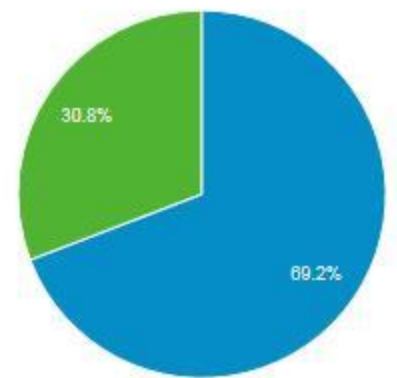

잠재고객 개요

이메일 내보내기 대시보드에 추가 바로가기

모든 사용자
100.00% 세션

+ 세그먼트

개요

세션 vs. 측정항목 선택

시간 일 주 월

세션
1,444,981

사용자
1,008,299

페이지뷰 수
7,846,754

세션당 페이지수
5.43

평균 세션 시간
00:02:14

이탈률
35.34%

새로운 세션 %
69.10%

■ New Visitor ■ Returning Visitor

인구통계

언어 ▶

국가

언어

- ko-kr
- ko

세션 세션 %

1,024,565	70.91%
331,711	22.96%