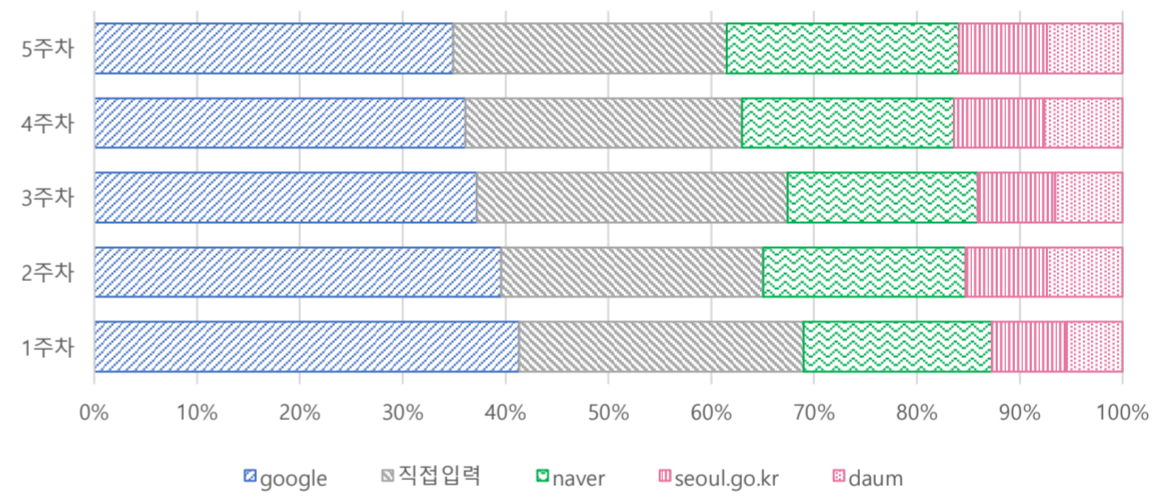

■ 주요 키워드 현황(목적키워드만 표기, 정보소통광장을 검색하는 일반 키워드 제외-결재문서,원문공개,문서공개,정보소통광장등)

순위	구글 로그분석 기준 유입 키워드	유입수	네이버 로그분석 기준 유입 키워드	유입수	정보소통광장 통합검색(내부검색어)	검색수
합계		522,173		332,549		227,212
1	지자체콜센터	1,822	지자체콜센터	2,000	버스정책과	641
2	버스전용차로 기준	1,340	버스전용차로 기준	1,415	인사	527
3	주무관	680	주무관	675	인사발령	520
4	꿈나래통장	527	꿈나래통장	555	청원경찰	509
5	일원예코센터	461	일원예코센터	450	선별	493
6	지자체 콜센터	406	서울시 소상공인 대출	429	코로나	479
7	서울시 소상공인 대출	400	지자체 콜센터	417	계획	426
8	서울시 정책	376	서울시 정책	376	버스	393
9	일원예코센터 위치	350	일원예코센터 위치	348	교통영향평가	334
10	미성년자 법정대리인	328	버스운전자격증	340	생활치료센터	321
11	버스운전자격증	323	미성년자 법정대리인	336	마곡	309
12	시내버스전용차로 시간	312	미세먼지 해결방안	268	서울숲	284
13	코로나 검사 후 자가격리	256	공무직 급여	236	영동대로	274
14	미세먼지 해결방안	252	동물학대신고	233	폭염	272
15	동물학대신고	231	서울 공무원 아파트	227	임단비	266
16	유급휴가 미제공 확인서	220	코로나 검사 후 자가격리	218	1인가구	264
17	노후차량 기준	215	동물학대 신고	211	발령	253
18	공무직 급여	214	유급휴가 미제공 확인서	208	청소년	233
19	동물학대 신고	205	청계생활치료센터	194	권상일	230
20	일원동 예코센터	203	월드컵대교	193	교통통제	221
	ETC	513,052	ETC	323,220	ETC	219,963