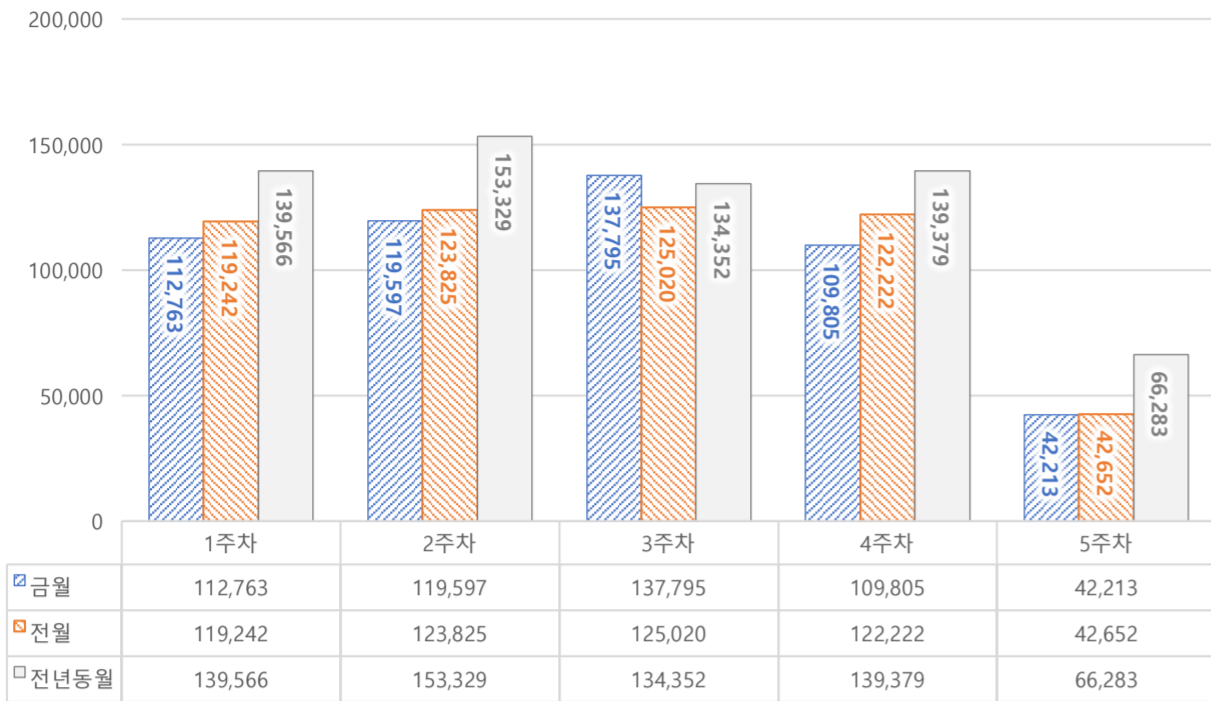

서울 정보소통광장 - 월간 현황보고 (2021-07)

• 기준일: 2021-07-01(목) ~ 2021-07-31(토)

• 작성: 정보소통광장 TFT

■ 총괄 현황

전체방문수	일평균방문수	방문자수	페이지뷰	일평균 페이지뷰	방문당 페이지뷰
522,173	16,844	419,838	2,803,935	90,450	5

■ 주간 방문수 현황

■ 주별 페이지뷰 현황

■ 일별 방문현황

■ 월간 방문 현황

기간	구분	서울시 로그시스템		구글 애널리틱스 - 방문수							구글 애널리틱스 - 사용행태						
		방문자수	페이지뷰	전체방문수	구글	네이버	다음	서울시	직접유입	기타	재방문율	방문자수	페이지뷰	평균체류시간			
금 월	07월 01일	전체	481,574	2,979,302	522,173	-10,788	171,058	87,147	30,318	35,298	123,116	86,024	47.7%	419,838	2,803,935	157,673	1m 27s
	07월 31일	일평균	15,535	96,107	16,844	-348	5,518	2,811	978	1,139	3,971	2,775					
전 월	06월 01일	전체	497,866	2,825,497	532,961		207,477	84,781	14,163	30,607	128,553	67,380	46.8%	433,828	2,646,262	88,209	1m 19s
	06월 30일	일평균	16,596	94,183	17,192		6,693	2,735	457	987	4,147	2,174					