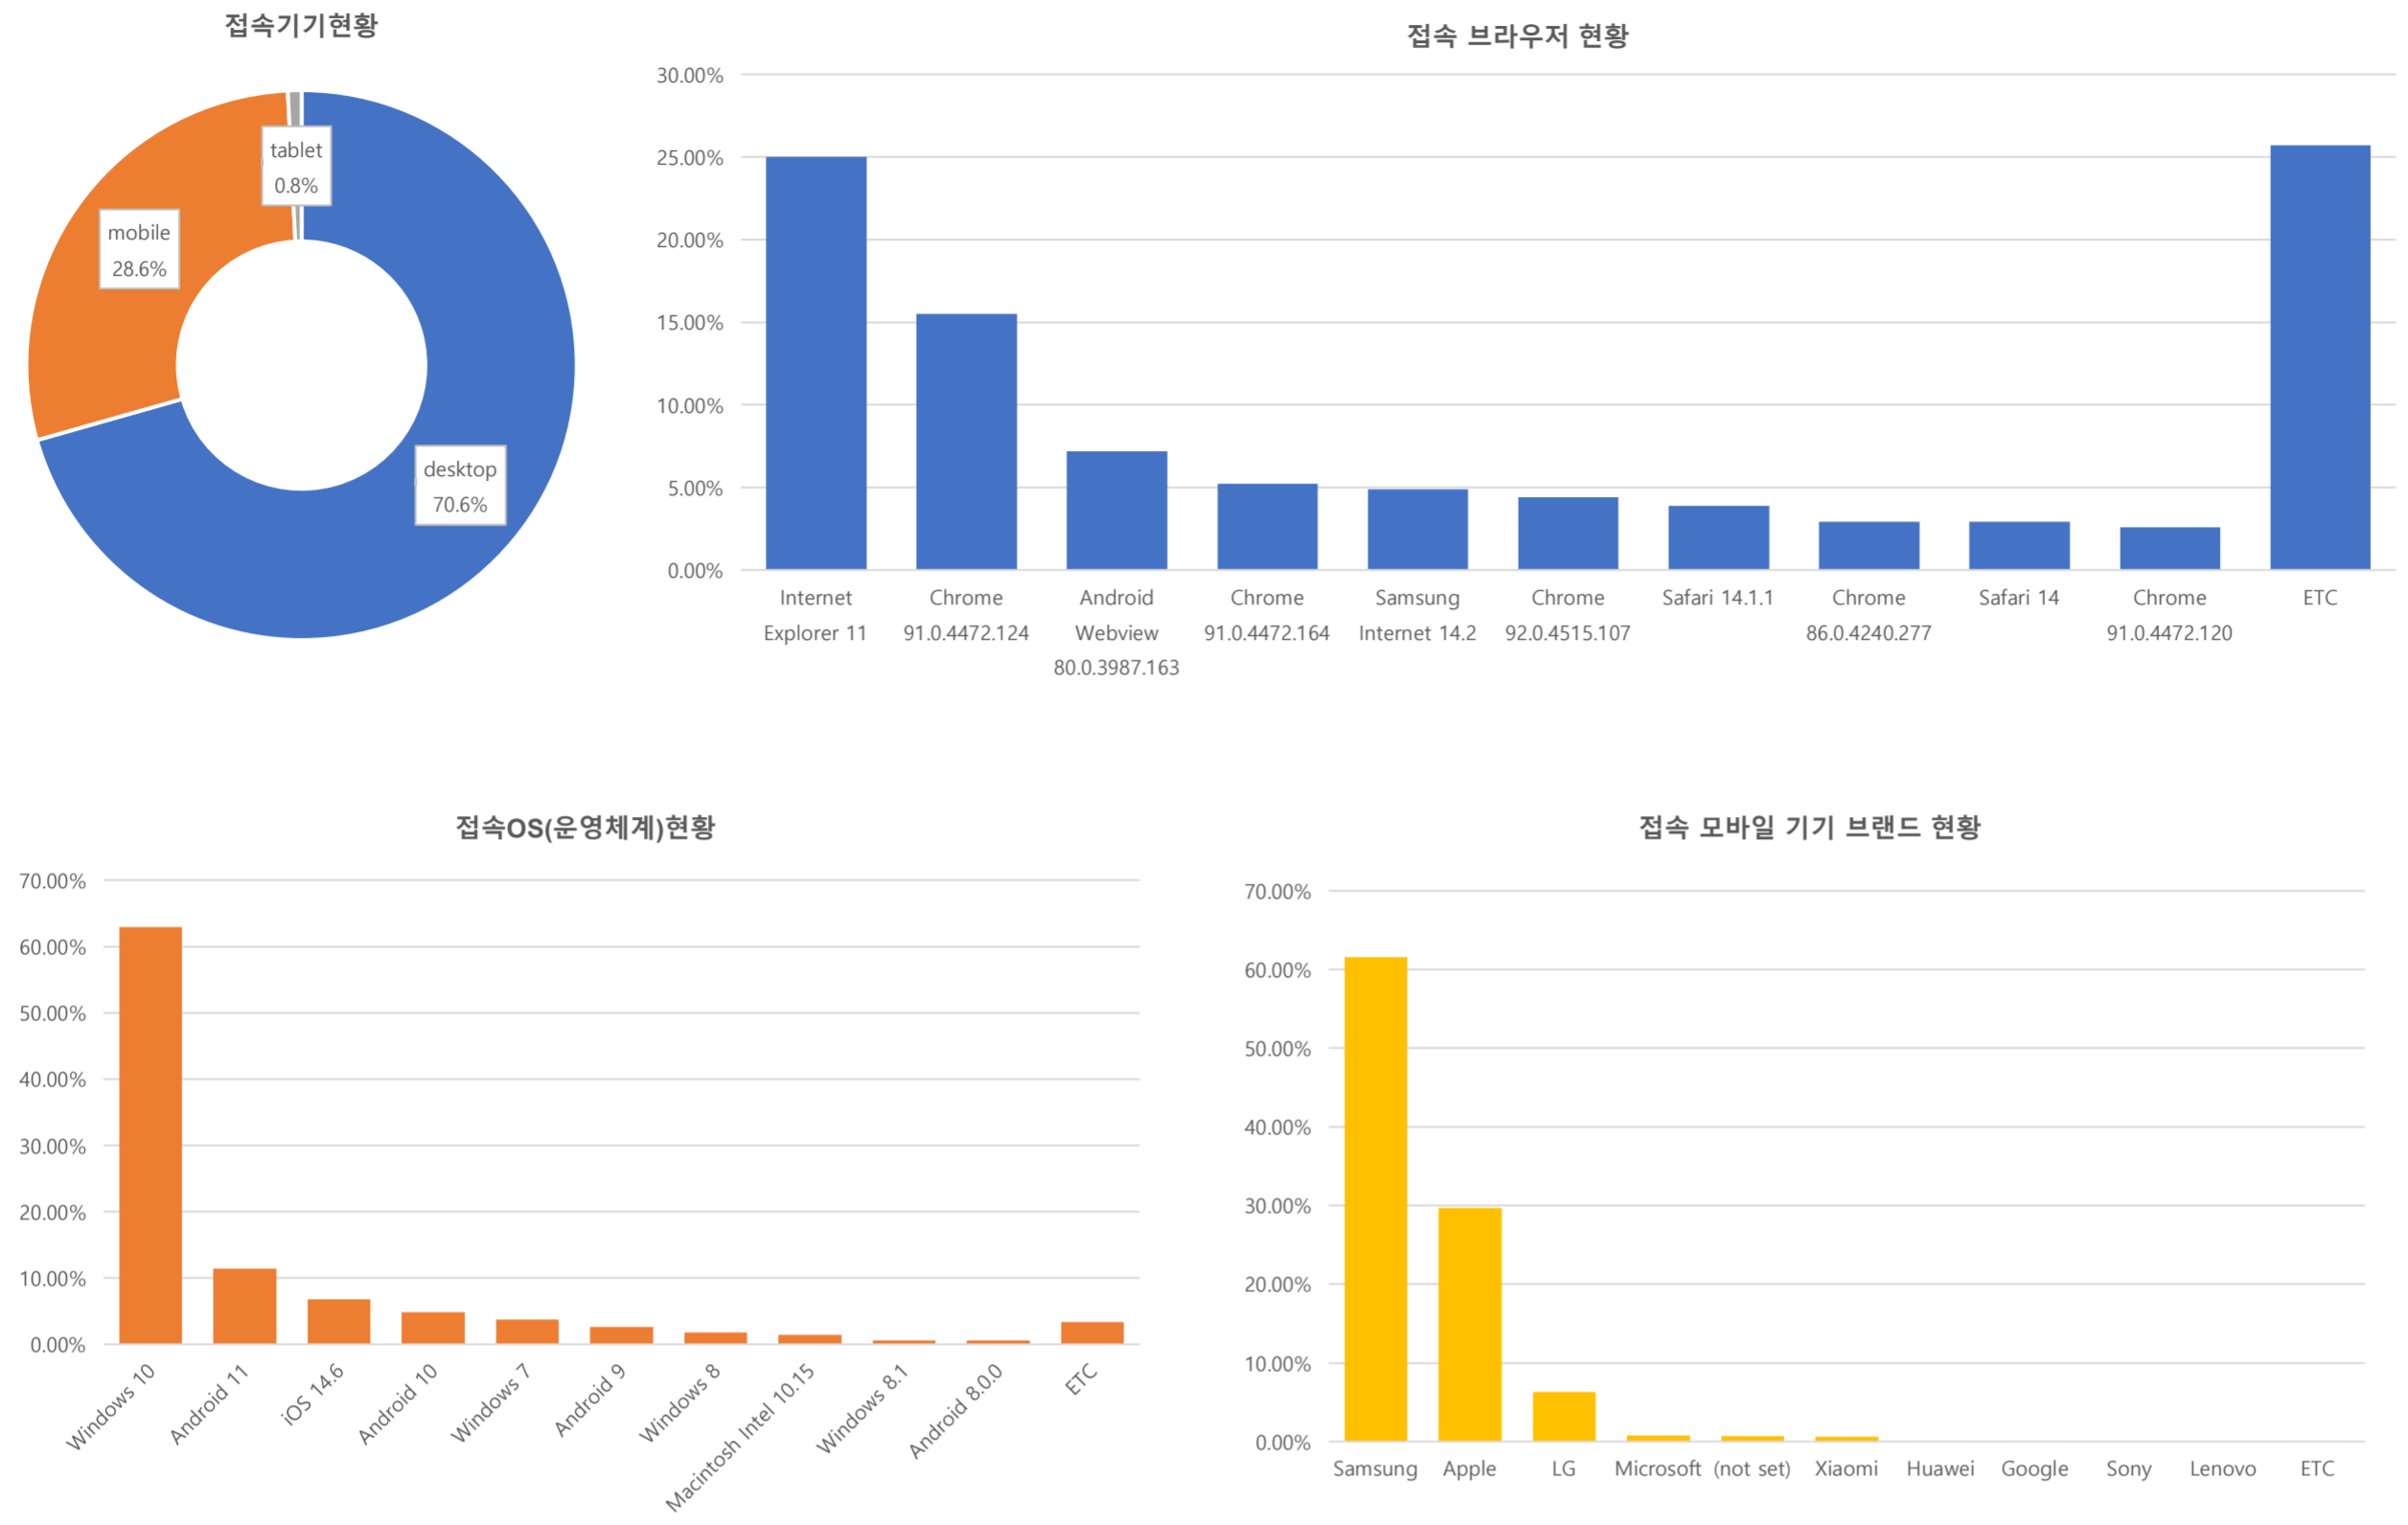

서울 정보소통광장 - 월간 현황보고 (2021-07)

• 기준일: 2021-07-01(목) ~ 2021-07-31(토)

• 작성: 정보소통광장 TFT

■ 총괄 현황

전체방문수	일평균방문수	방문자수	페이지뷰	일평균 페이지뷰	방문당 페이지뷰
522,173	16,844	419,838	2,803,935	90,450	5

■ 주간 방문수 현황

■ 주별 페이지뷰 현황

■ 일별 방문현황

■ 월간 방문 현황

기간	구분	서울시 로그시스템		구글 애널리틱스 - 방문수							구글 애널리틱스 - 사용행태						
		방문자수	페이지뷰	전체방문수	구글	네이버	다음	서울시	직접유입	기타	재방문율	방문자수	페이지뷰	평균체류시간			
금 월	07월 01일	전체	481,574	2,979,302	522,173	-10,788	171,058	87,147	30,318	35,298	123,116	86,024	47.7%	419,838	2,803,935	157,673	1m 27s
	07월 31일	일평균	15,535	96,107	16,844	-348	5,518	2,811	978	1,139	3,971	2,775					
전 월	06월 01일	전체	497,866	2,825,497	532,961		207,477	84,781	14,163	30,607	128,553	67,380	46.8%	433,828	2,646,262	88,209	1m 19s
	06월 30일	일평균	16,596	94,183	17,192		6,693	2,735	457	987	4,147	2,174					

■ 사용자 접속환경

■ 매체별 유입현황(방문수)

구분	1주차	2주차	3주차	4주차	5주차
합계	112,763	119,597	137,795	109,805	42,213
google	41,726	41,128	42,029	33,687	12,488
직접입력	27,898	26,511	34,075	25,112	9,520
naver	18,496	20,451	20,884	19,241	8,075
seoul.go.kr	7,376	8,178	8,510	8,175	3,059
daum	5,468	7,677	7,419	7,127	2,627
ETC	11,799	15,652	24,878	16,463	6,444