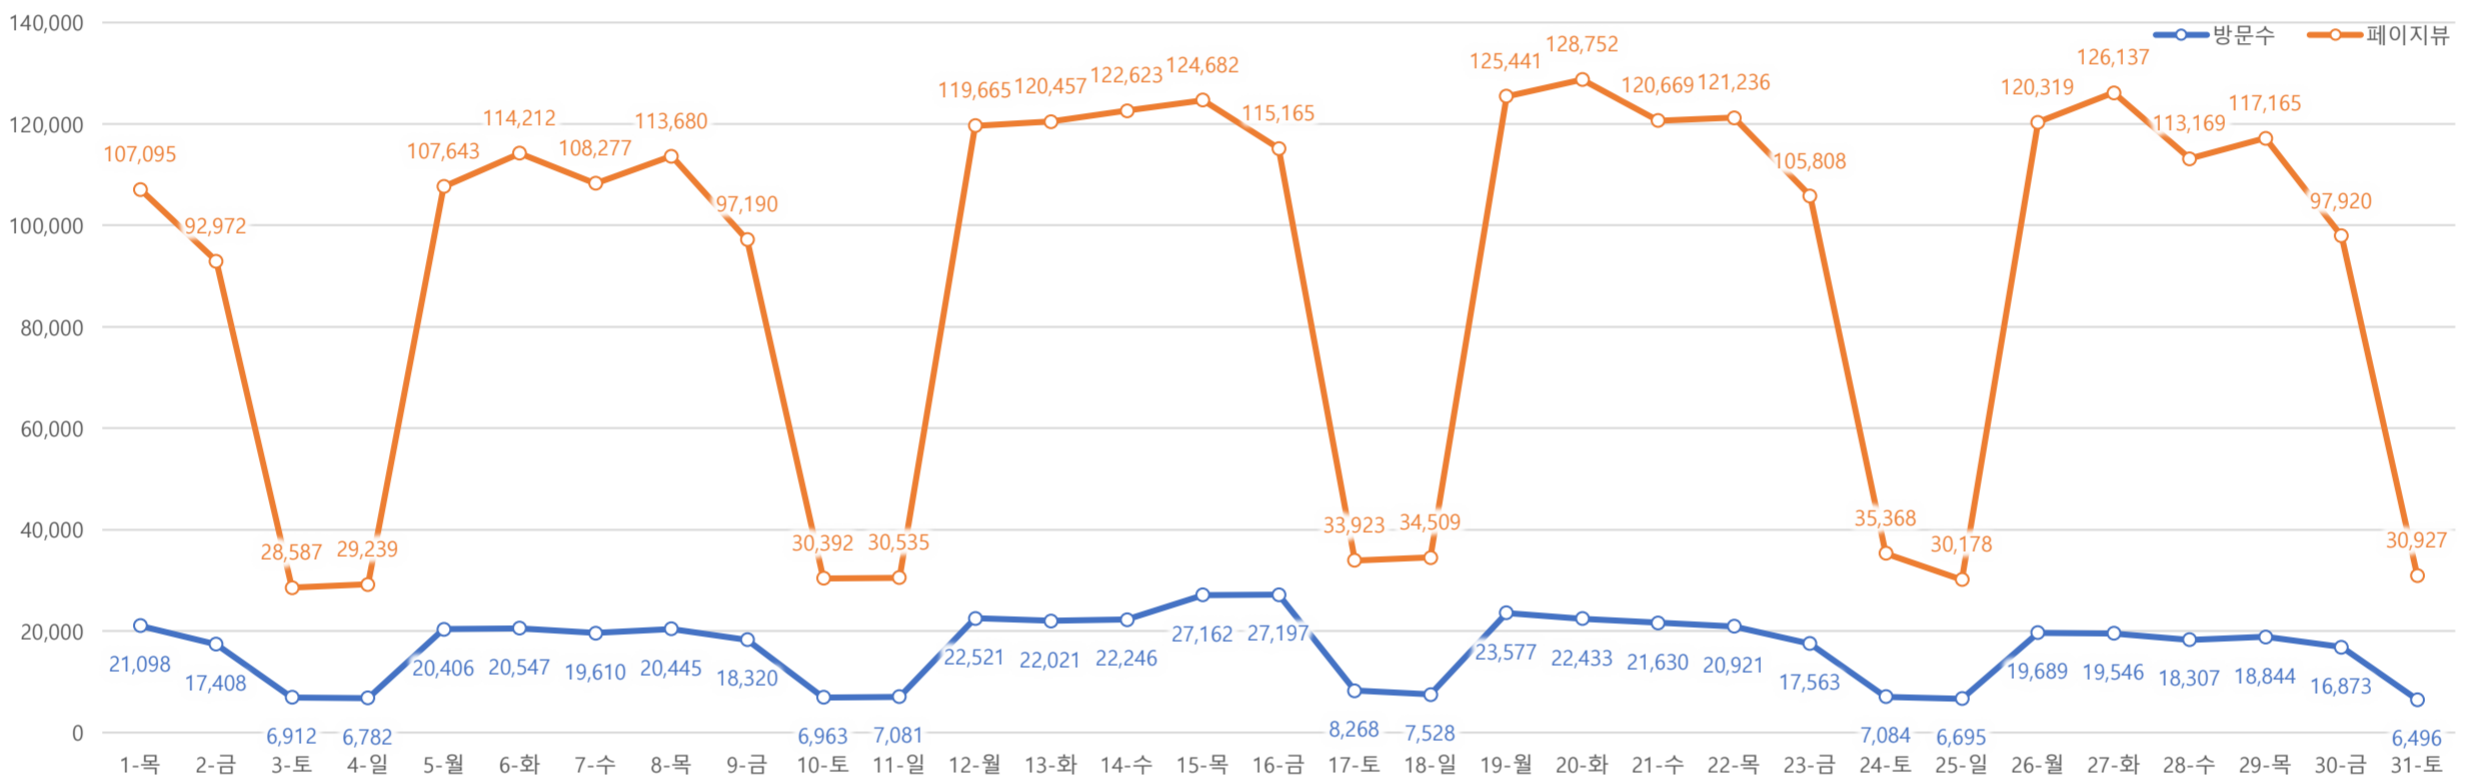

서울 정보소통광장 - 월간 현황보고 (2021-07)

• 기준일: 2021-07-01(목) ~ 2021-07-31(토)

• 작성: 정보소통광장 TFT

■ 총괄 현황

전체방문수	일평균방문수	방문자수	페이지뷰	일평균 페이지뷰	방문당 페이지뷰
522,173	16,844	419,838	2,803,935	90,450	5

■ 주간 방문수 현황

■ 주별 페이지뷰 현황

■ 일별 방문현황

■ 월간 방문 현황

기간	구분	서울시 로그시스템		구글 애널리틱스 - 방문수							구글 애널리틱스 - 사용행태						
		방문자수	페이지뷰	전체방문수	구글	네이버	다음	서울시	직접유입	기타	재방문율	방문자수	페이지뷰	평균체류시간			
금 월	07월 01일	전체	481,574	2,979,302	522,173	-10,788	171,058	87,147	30,318	35,298	123,116	86,024	47.7%	419,838	2,803,935	157,673	1m 27s
	07월 31일	일평균	15,535	96,107	16,844	-348	5,518	2,811	978	1,139	3,971	2,775					
전 월	06월 01일	전체	497,866	2,825,497	532,961		207,477	84,781	14,163	30,607	128,553	67,380	46.8%	433,828	2,646,262	88,209	1m 19s
	06월 30일	일평균	16,596	94,183	17,192		6,693	2,735	457	987	4,147	2,174					