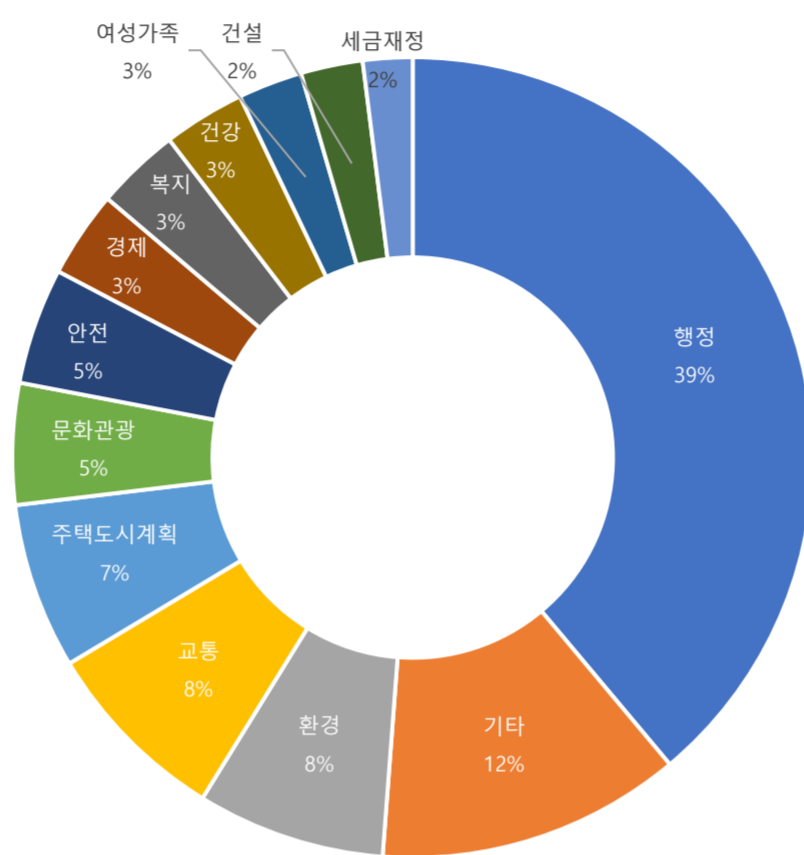

■ 사용자 접속환경

■ 매체별 유입현황(방문수)

구분	1주차	2주차	3주차	4주차	5주차
합계	112,763	119,597	137,795	109,805	42,213
google	41,726	41,128	42,029	33,687	12,488
직접입력	27,898	26,511	34,075	25,112	9,520
naver	18,496	20,451	20,884	19,241	8,075
seoul.go.kr	7,376	8,178	8,510	8,175	3,059
daum	5,468	7,677	7,419	7,127	2,627
ETC	11,799	15,652	24,878	16,463	6,444

■ 주요 키워드 현황(목적키워드만 표기, 정보소통광장을 검색하는 일반 키워드 제외-결재문서,원문공개,문서공개,정보소통광장등)

순위	구글 로그분석 기준 유입 키워드	유입수	네이버 로그분석 기준 유입 키워드	유입수	정보소통광장 통합검색(내부검색어)	검색수
합계		522,173		332,549		227,212
1	지자체콜센터	1,822	지자체콜센터	2,000	버스정책과	641
2	버스전용차로 기준	1,340	버스전용차로 기준	1,415	인사	527
3	주무관	680	주무관	675	인사발령	520
4	꿈나래통장	527	꿈나래통장	555	청원경찰	509
5	일원예코센터	461	일원예코센터	450	선별	493
6	지자체 콜센터	406	서울시 소상공인 대출	429	코로나	479
7	서울시 소상공인 대출	400	지자체 콜센터	417	계획	426
8	서울시 정책	376	서울시 정책	376	버스	393
9	일원예코센터 위치	350	일원예코센터 위치	348	교통영향평가	334
10	미성년자 법정대리인	328	버스운전자격증	340	생활치료센터	321
11	버스운전자격증	323	미성년자 법정대리인	336	마곡	309
12	시내버스전용차로 시간	312	미세먼지 해결방안	268	서울숲	284
13	코로나 검사 후 자가격리	256	공무직 급여	236	영동대로	274
14	미세먼지 해결방안	252	동물학대신고	233	폭염	272
15	동물학대신고	231	서울 공무원 아파트	227	임단비	266
16	유급휴가 미제공 확인서	220	코로나 검사 후 자가격리	218	1인가구	264
17	노후차량 기준	215	동물학대 신고	211	발령	253
18	공무직 급여	214	유급휴가 미제공 확인서	208	청소년	233
19	동물학대 신고	205	청계생활치료센터	194	권상일	230
20	일원동 예코센터	203	월드컵대교	193	교통통제	221
	ETC	513,052	ETC	323,220	ETC	219,963

■ 월간 인기메뉴 현황(아티클 기준)

메뉴명	페이지뷰	
1	결재문서	2,250,667
2	내 손안에 서울	77,242
3	120주요질문	41,327
4	사전정보공표	38,870
5	정책연구자료	20,782
6	서울의 재정	17,707
7	보도자료	15,520
8	부시장 이상 결재문서	10,582
9	업무추진비	9,434
10	서울사랑	7,460

■ 월간 인기 페이지 현황(아티클 기준)

■ 분야별 콘텐츠 소비현황

세부분야	페이지뷰	비율	
1	행정	980,012	38.9%
2	기타	310,730	12.3%
3	환경	192,203	7.6%
4	교통	191,837	7.6%
5	주택도시계획	167,665	6.7%
6	문화관광	122,881	4.9%
7	안전	118,182	4.7%
8	경제	87,891	3.5%
9	복지	84,809	3.4%
10	건강	84,118	3.3%
11	여성가족	65,779	2.6%
12	건설	63,104	2.5%
13	세금재정	51,387	2.0%