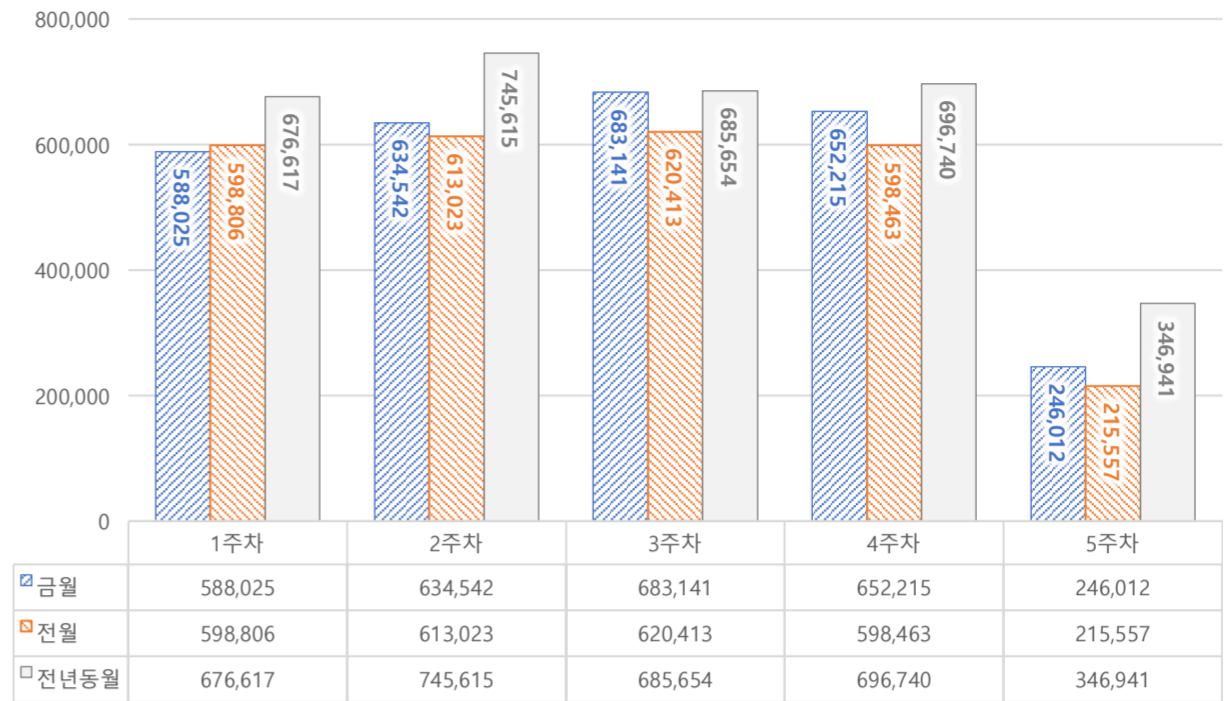

서울 정보소통광장 - 월간 현황보고 (2021-07)

• 기준일: 2021-07-01(목) ~ 2021-07-31(토)

• 작성: 정보소통광장 TFT

■ 총괄 현황

전체방문수	일평균방문수	방문자수	페이지뷰	일평균 페이지뷰	방문당 페이지뷰
522,173	16,844	419,838	2,803,935	90,450	5

■ 주간 방문수 현황

■ 주별 페이지뷰 현황

■ 일별 방문현황

■ 월간 방문 현황

기간	구분	서울시 로그시스템		구글 애널리틱스 - 방문수							구글 애널리틱스 - 사용행태						
		방문자수	페이지뷰	전체방문수	구글	네이버	다음	서울시	직접유입	기타	재방문율	방문자수	페이지뷰	평균체류시간			
금 월	07월 01일	전체	481,574	2,979,302	522,173	-10,788	171,058	87,147	30,318	35,298	123,116	86,024	47.7%	419,838	2,803,935	157,673	1m 27s
	07월 31일	일평균	15,535	96,107	16,844	-348	5,518	2,811	978	1,139	3,971	2,775					
전 월	06월 01일	전체	497,866	2,825,497	532,961		207,477	84,781	14,163	30,607	128,553	67,380	46.8%	433,828	2,646,262	88,209	1m 19s
	06월 30일	일평균	16,596	94,183	17,192		6,693	2,735	457	987	4,147	2,174					