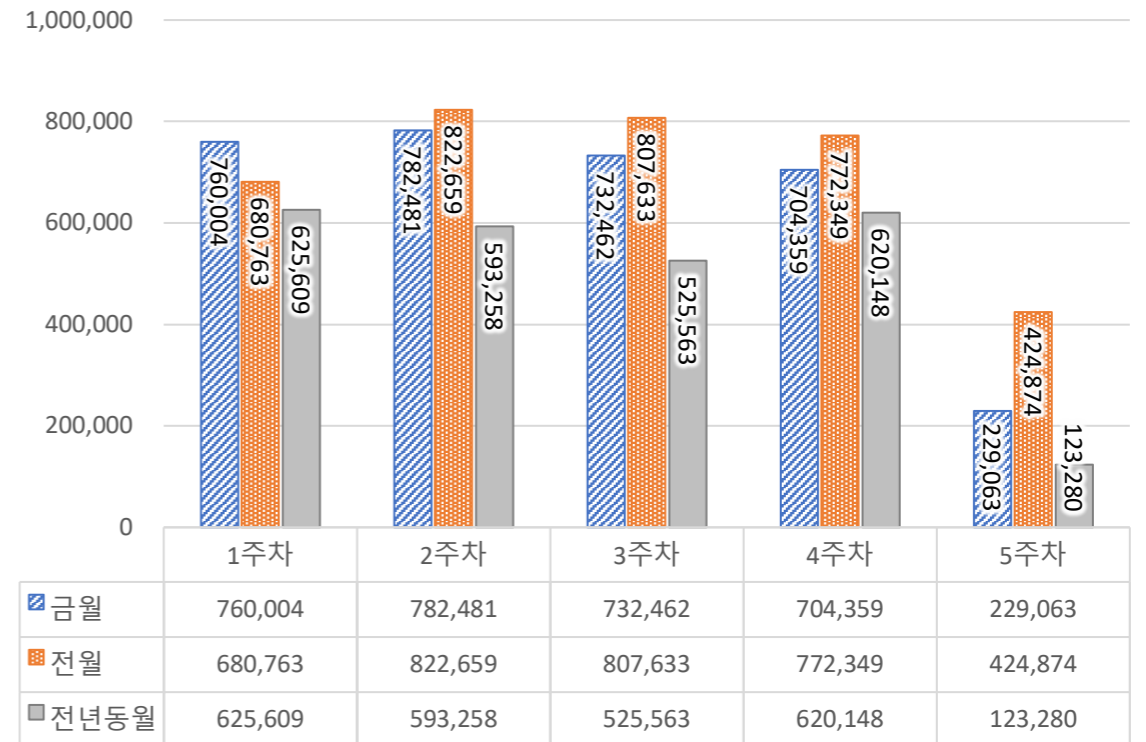

서울 정보소통광장 - 월간 현황보고 (2021.04)

• 기준일: 2021/04/01(목) ~ 2021/04/30(금)

• 작성: 서울시 정보공개정책과

■ 총괄 현황

전체방문수	일평균방문수	방문자수	페이지뷰	일평균 페이지뷰	방문당 페이지뷰
668,624	22,287	544,714	3,208,369	106,946	6.25

■ 주간 방문수 현황

■ 주별 페이지뷰 현황

■ 일별 방문현황

■ 월간 방문 현황

기간	구분	서울시 로그시스템		구글 애널리틱스 - 방문자수							구글 애널리틱스 - 사용행태								
		방문자수	페이지뷰	전체방문수	구글	네이버	다음	서울시	직접유입	기타	재방문율	방문자수	페이지뷰	평균체류시간					
금월	04월 01일	전체	620,331	3,431,506	668,624	-29,318	304,824	101,967	11,177	32,971	140,894	76,791	53.3%	544,714	3,208,369	-299,909	1m 16s		
	04월 30일	일평균	20,678	114,384	22,287	-227	10,161	3,399	373	1,099	4,696	2,560						106,946	-6,225
전월	03월 01일	전체	620,331	3,431,506	697,942		316,277	109,652	12,187	36,498	152,208	71,120	51.6%	561,216	3,508,278		1m 22s		
	03월 31일	일평균	20,011	110,694	22,514		10,202	3,537	393	1,177	4,910	2,294						113,170	

■ 연도별 방문 현황