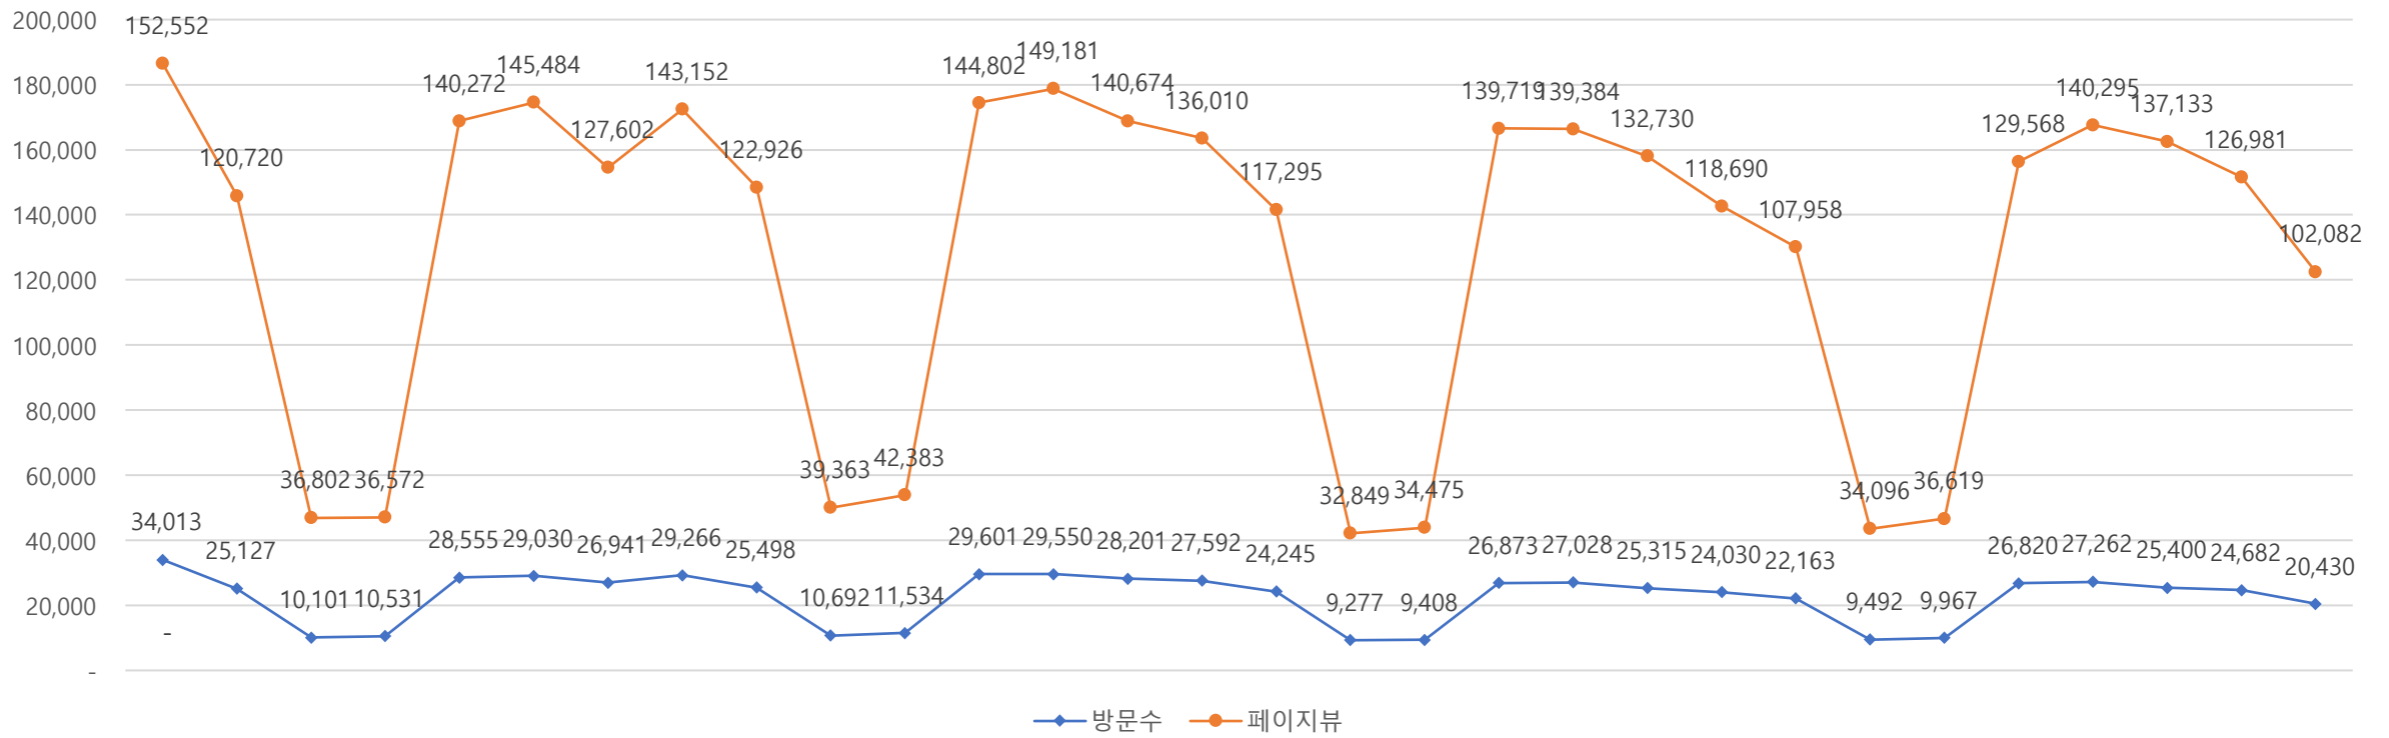

### ■ 총괄 현황

전체방문수	일평균방문수	방문자수	페이지뷰	일평균 페이지뷰	방문당 페이지뷰
668,624	22,287	544,714	3,208,369	106,946	6.25

### ■ 주간 방문수 현황

### ■ 주별 페이지뷰 현황

### ■ 월간 방문 현황

기간	구분	서울시 로그시스템		구글 애널리틱스 - 방문자수							구글 애널리틱스 - 사용행태						
		방문자수	페이지뷰	전체방문수	구글	네이버	다음	서울시	직접유입	기타	재방문율	방문자수	페이지뷰	평균체류시간			
금월	04월 01일	전체	620,331	3,431,506	668,624	-29,318	304,824	101,967	11,177	32,971	140,894	76,791	53.3%	544,714	3,208,369	-299,909	1m 16s
	04월 30일	일평균	20,678	114,384	22,287	-227	10,161	3,399	373	1,099	4,696	2,560					
전월	03월 01일	전체	620,331	3,431,506	697,942		316,277	109,652	12,187	36,498	152,208	71,120	51.6%	561,216	3,508,278		1m 22s
	03월 31일	일평균	20,011	110,694	22,514		10,202	3,537	393	1,177	4,910	2,294					