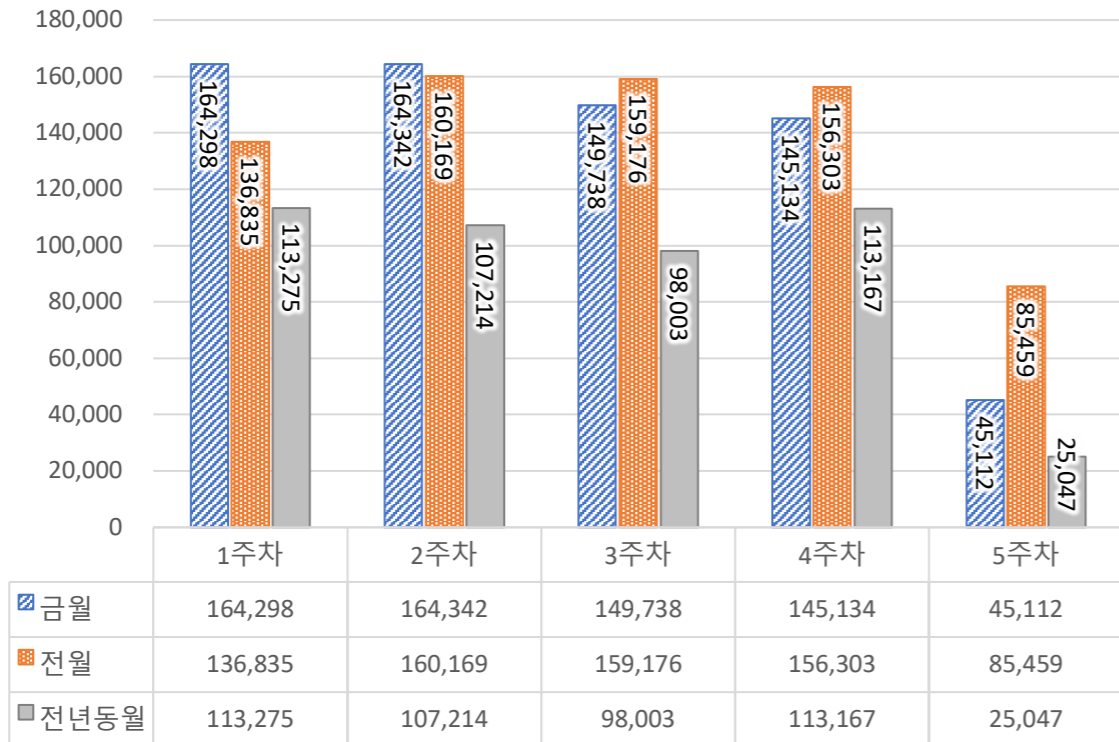

## 서울 정보소통광장 - 월간 현황보고 (2021.04)

• 기준일: 2021/04/01(목) ~ 2021/04/30(금)

• 작성: 서울시 정보공개정책과

### ■ 총괄 현황

전체방문수	일평균방문수	방문자수	페이지뷰	일평균 페이지뷰	방문당 페이지뷰
668,624	22,287	544,714	3,208,369	106,946	6.25

### ■ 주간 방문수 현황

### ■ 월간 방문 현황

기간	구분	서울시 로그시스템		구글 애널리틱스 - 방문자수							구글 애널리틱스 - 사용행태						
		방문자수	페이지뷰	전체방문수	구글	네이버	다음	서울시	직접유입	기타	재방문율	방문자수	페이지뷰	평균체류시간			
금월	04월 01일	전체	620,331	3,431,506	668,624	-29,318	304,824	101,967	11,177	32,971	140,894	76,791	53.3%	544,714	3,208,369	-299,909	1m 16s
	04월 30일	일평균	20,678	114,384	22,287	-227	10,161	3,399	373	1,099	4,696	2,560					
전월	03월 01일	전체	620,331	3,431,506	697,942		316,277	109,652	12,187	36,498	152,208	71,120	51.6%	561,216	3,508,278		1m 22s
	03월 31일	일평균	20,011	110,694	22,514		10,202	3,537	393	1,177	4,910	2,294					