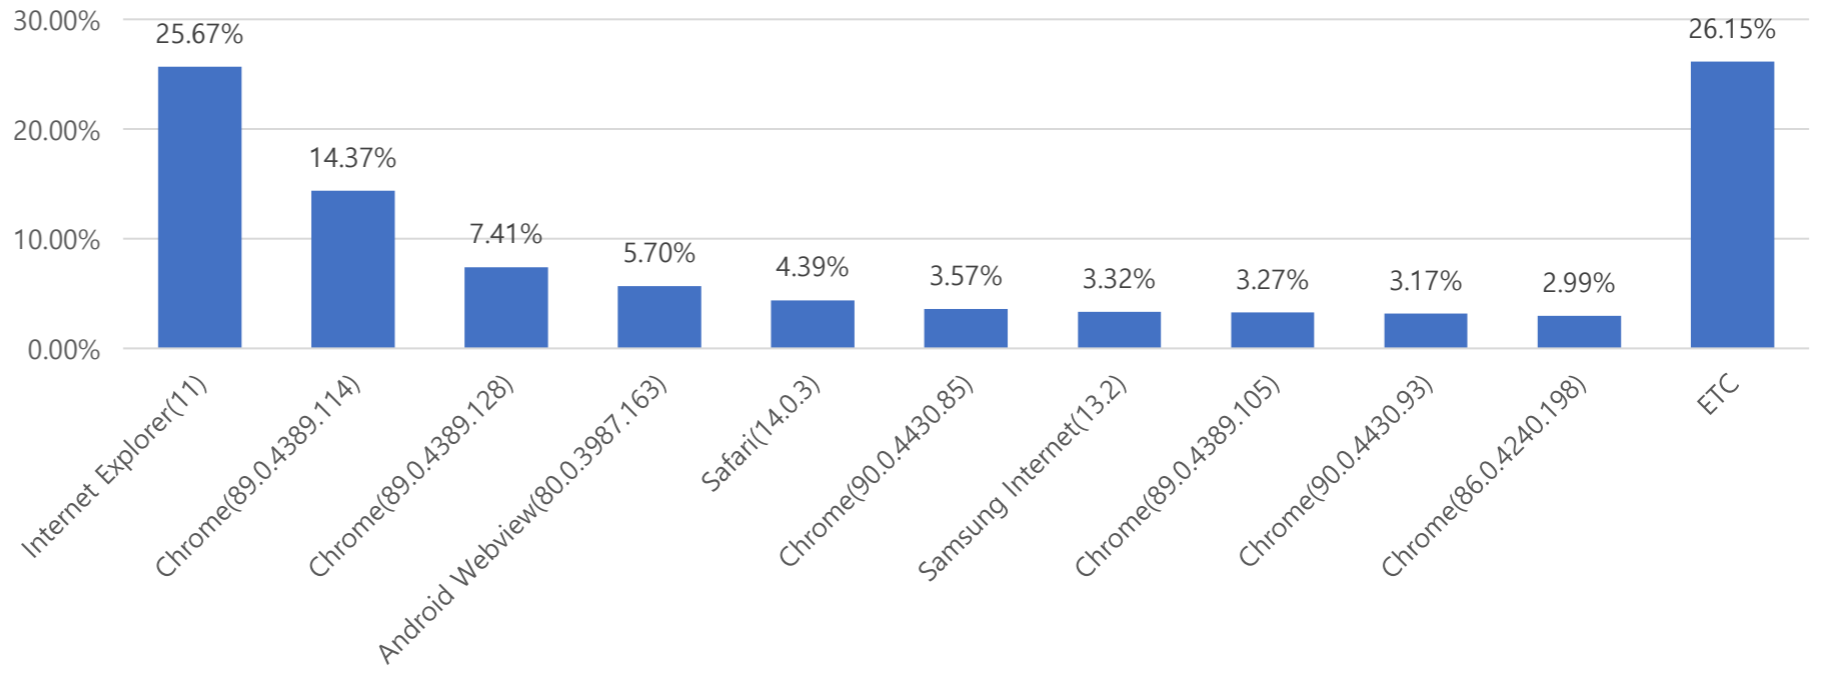

접속 모바일 기기 브랜드 현황

접속 OS(운영체제) 현황