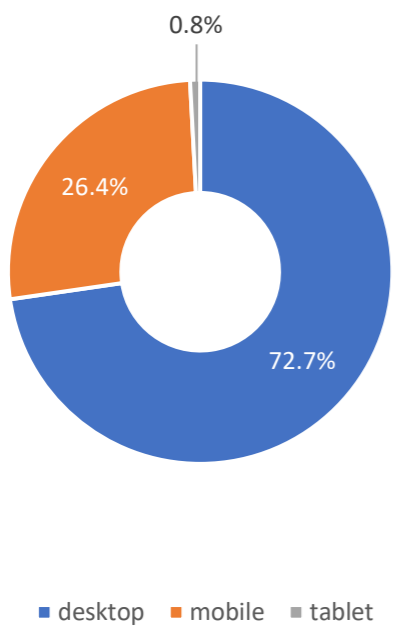

접속 OS(운영체제) 현황