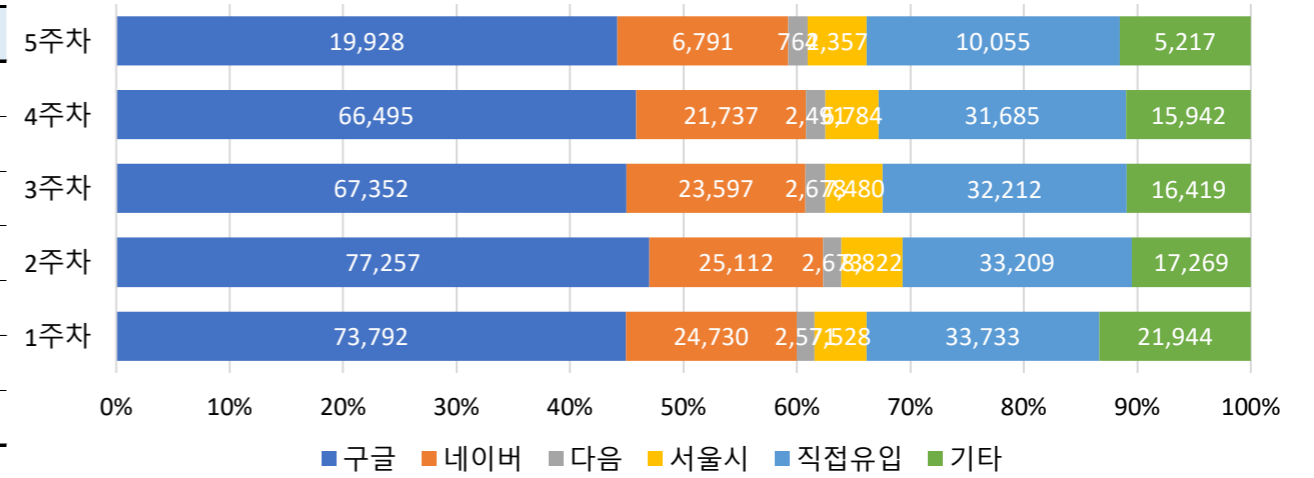

### ■ 사용자 접속환경

접속기기 현황

접속 브라우저 현황

접속 OS(운영체제) 현황

접속 모바일 기기 브랜드 현황

매체별 유입현황(방문수)

구분	1주차	2주차	3주차	4주차	5주차
합계	164,298	164,342	149,738	145,134	45,112
구글	73,792	77,257	67,352	66,495	19,928
네이버	24,730	25,112	23,597	21,737	6,791
다음	2,571	2,673	2,678	2,491	764
서울시	7,528	8,822	7,480	6,784	2,357
직접유입	33,733	33,209	32,212	31,685	10,055
기타	21,944	17,269	16,419	15,942	5,217

주요 키워드 현황

순위	구글 로그분석 기준 유입 키워드	유입수	네이버 유입 키워드	유입수	정보소통광장 통합검색(내부검색어)	유입수
합계		668,624		492,968		228,936
1	버스전용차로 기준	1,575	버스전용차로 기준	1,633	버스정책과	485
2	서울시 소상공인 대출	819	서울시 소상공인 대출	878	버스	451
3	미세먼지 해결방안	711	미세먼지 해결방안	784	계획	409
4	주무관	457	주무관	445	서울교통공사	405
5	잠실야구장 예매	404	잠실야구장 예매	413	코로나	309
6	시내버스전용차로 시간	343	서울시 도시계획위원회	263	마곡	279
7	수도계량기 설치	291	토지등소유자	249	서울창의상	224
8	토지등소유자	247	수도계량기 설치	247	전동차	214
9	노후차량 기준	243	공무직 급여	244	장애인	206
10	서울시 도시계획위원회	230	서울 소상공인 대출	224	인사	204
11	공무직 급여	228	노후차량 기준	222	한양도성	198
12	서울 소상공인 대출	216	동물학대 신고	208	영동대로	196
13	동물학대 신고	214	신축건물 취득세	203	청소년	190
14	신축건물 취득세	206	http://naver.me/FKKbUjki	187	예산	187
15	역대 서울시장	198	역대 서울시장	182	공모	185
16	코로나 검사 후 자가격리	182	코로나 검사 후 자가격리	173	채용	182
17	유급휴가 미제공 확인서	176	꿈나래통장	168	교통통제	181
18	꿈나래통장	159	유급휴가 미제공 확인서	163	미아3재정비촉진	178
19	행정처분확인서	150	제물포터널	161	홍보	178
20	노원불빛정원	147	노원불빛정원	139	도서관	166
	ETC	661,428	ETC	485,782	ETC	223,909