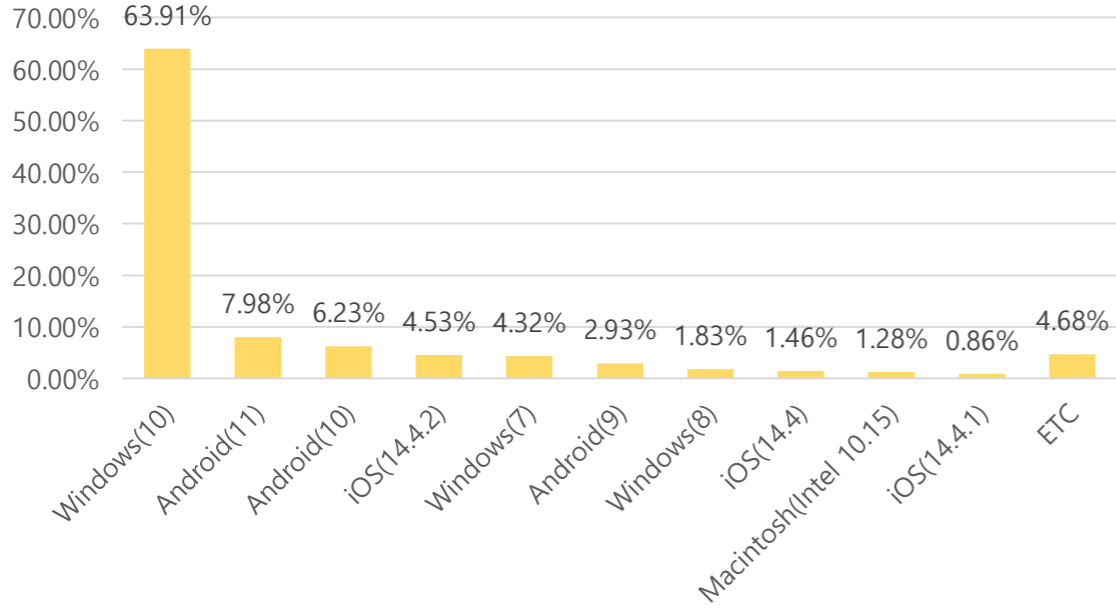

### ■ 연도별 방문 현황

년도	기간	구분	구글 애널리틱스 - 방문자수							구글 애널리틱스 - 사용행태			
			항목	전체방문수	구글	네이버	다음	서울시	직접유입	기타	재방문율	방문자수	페이지뷰
2019년	2019-01-01	전체	6,248,590	1,726,399	1,943,781	540,130	553,813	1,278,783	205,684	55.1%	4,248,481	30,537,284	1m 38s
	2019-12-31	일평균	17,119	4,730	5,325	1,480	1,517	3,504	564				
2018년	2018-01-01	전체	5,214,299	1,699,035	1,340,992	450,110	435,469	1,127,192	161,501	55.4%	3,515,136	27,730,243	1m 47s
	2018-12-31	일평균	14,286	4,655	3,674	1,233	1,193	3,088	442				
2017년	2017-01-01	전체	3,561,169	908,785	866,522	354,333	357,212	931,290	143,027	55.3%	2,370,873	20,558,607	1m 56s
	2017-12-31	일평균	9,757	2,490	2,374	971	979	2,551	392				
2016년	2016-01-01	전체	3,709,436	621,202	1,653,321	222,305	234,708	778,228	199,672	59.9%	2,618,241	14,746,765	1m 57s
	2016-12-31	일평균	10,135	1,697	4,517	607	641	2,126	546				
2015년	2015-01-01	전체	2,393,569	409,127	899,260	92,643	237,010	440,966	314,563	55.7%	1,582,480	11,461,096	2m 15s
	2015-12-31	일평균	6,558	1,121	2,464	254	649	1,208	862				
2014년	2014-01-01	전체	1,502,559	282,022	454,009	43,668	118,409	449,725	154,726	60.4%	1,033,652	7,963,544	3m 52s
	2014-12-31	일평균	4,117	773	1,244	120	324	1,232	424				
2013년	2013-10-28	전체	80,303	20,268	2,493	0	0	51,213	6,329	362.2%	61,186	568,519	4m 34s
	2013-12-31	일평균	1,235	312	38	0	0	788	97				

### ■ 사용자 접속환경

접속기기 현황

접속 브라우저 현황

접속 OS(운영체제) 현황

접속 모바일 기기 브랜드 현황

매체별 유입현황(방문수)

구분	1주차	2주차	3주차	4주차	5주차
합계	164,298	164,342	149,738	145,134	45,112
구글	73,792	77,257	67,352	66,495	19,928
네이버	24,730	25,112	23,597	21,737	6,791
다음	2,571	2,673	2,678	2,491	764
서울시	7,528	8,822	7,480	6,784	2,357
직접유입	33,733	33,209	32,212	31,685	10,055
기타	21,944	17,269	16,419	15,942	5,217