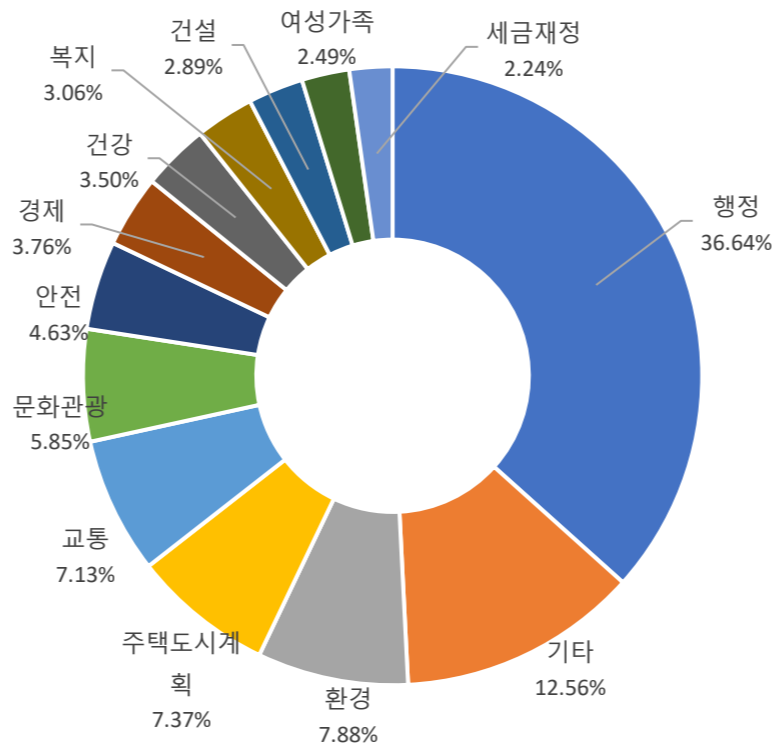

3	120주요질문	56,909
4	사전정보공표	53,601
5	정책연구자료	29,675
6	서울의 재정	26,806
7	보도자료	21,855
8	공공데이터	11,637
9	서울사랑	11,391
10	부시장 이상 결재문서	10,962

3	/mediahub/14003494	헛갈리는 '버스전용차로' 이것만 기억하세요~	4,036
4	/info/rule2	비공개 세부기준	2,818
5	/mediahub/11089478	미세먼지에 대비하는 10가지 방법	2,620
6	/mediahub/20008372	"자가격리 위반 시 처벌 받나요?" 코로나19 자주 묻는 질문	2,554
7	/civilappeal/2895379	시,구청 공무원 직위별 직급체계	2,498
8	/civilappeal/2896926	잠실야구장 프로 야구 예매 안내	2,236
9	/mediahub/20048156	서울시 소상공인 숨통 틔운다...상담~대출 10일 내 처리	1,737
10	/mediahub/16950363	4차 산업혁명 시대, 미래 여는 새로운 직업 40가지	1,562

■ 분야별 콘텐츠 소비현황

번호	세부분야	페이지뷰	비율
1	행정	1,074,211	36.64%
2	기타	368,136	12.56%
3	환경	231,153	7.88%
4	주택도시계획	215,958	7.37%
5	교통	208,929	7.13%
6	문화관광	171,554	5.85%
7	안전	135,687	4.63%
8	경제	110,259	3.76%
9	건강	102,475	3.50%
10	복지	89,837	3.06%
11	건설	84,710	2.89%
12	여성가족	72,893	2.49%
13	세금재정	65,766	2.24%

■ 저작권별 콘텐츠 소비현황

번호	세부분야	페이지뷰	비율
1	저작권자표시	2,640,482	88.39%
2	저작권자표시-비영리-변경금지	307,790	10.30%
3	저작권자표시-변경금지	26,135	0.87%
4	저작권자표시-비영리-동일조건변경허락	7,040	0.24%
5	저작권자표시-비영리	5,508	0.18%
6	저작권자표시-동일조건변경허락	333	0.01%

■ BRM별 콘텐츠 소비 현황

번호	세부분야 및 BRM 4~7단계	페이지뷰	BRM 7단계 기준	페이지뷰
1	기타	426,021	일반업무관리	195,952
2	행정 > 일반행정지원 > 과공통일반사무 > 일반관리(사무) > 일반업무관리	232,883	기타	71,269
3	행정 > 일반행정지원 > 과공통일반사무 > 예산회계(사무) > 예산집행및회계관리	89,098	예산집행및회계관리, 일상경비관리	55,824
4	행정 > 일반행정지원 > 과공통일반사무 > 민원관리(사무) > 민원관리	74,910	민원관리, 민원업무처리	36,873
5	행정 > 일반행정지원 > 과공통일반사무 > 인사조직(사무) > 인사관리	30,688	기타	27,403
6	행정 > 일반행정지원 > 과공통일반사무 > 물품관리(사무) > 물품구매및관리	27,945	민원관리	24,151
7	행정 > 일반행정지원 > 과공통일반사무 > 업무계획및평가(사무) > 업무계획및보고관리	24,719	교육훈련관리	21,367
8	행정 > 일반행정지원 > 과공통일반사무 > 인사조직(사무) > 교육훈련관리	23,546	업무계획및보고관리	19,941
9	행정 > 일반행정지원 > 과공통일반사무 > 인사조직(사무) > 복무관리	17,460	물품구매및관리, 물품구매	15,230
10	행정 > 일반행정지원 > 과공통일반사무 > 예산회계(사무) > 급여및수당관리	15,264	급여및수당관리	12,924
11	교통 > 대중교통 > 대중교통기획 > 버스배차및노선운영관리 > 시내마을버스노선신설및조정폐지	14,570	시내마을버스노선신설및조정폐지	12,680
12	행정 > 일반행정지원 > 과공통일반사무 > 시정운영(사무) > 법무및규정관리	13,400	법무및규정관리	12,236
13	행정 > 일반행정지원 > 과공통일반사무 > 보안및비상대비(사무) > 비상대비	12,442	역세권청년주택공급지원, 역세권청년주택	10,179
14	행정 > 일반행정지원 > 과공통일반사무 > 시정운영(사무) > 홍보지원	11,849	시내마을버스서비스개선	10,092
15	교통 > 도로시설물관리 > 도로시설물유지보수 > 도로토목공사관리 > 도로개설및확장공사관리	11,146	공유재산관리	9,797

■ 생산기관/부서별 콘텐츠 소비 현황

번호	생산기관	페이지뷰	생산부서	페이지뷰
1	서울시	2,117,592	뉴미디어담당관	107,047
2	내손안에서울	100,773	총무과	64,963
3	다산콜센터	57,192	소방행정과	63,387
4	강남구	52,306	버스정책과	49,192
5	서대문구	50,954	예방과	43,553
6	강북구	32,635	행정지원과	35,541
7	동작구	27,947	건축기획과	32,310
8	서울교통공사	27,813	인사과	29,064
9	성동구	26,398	복지정책과	27,813
10	성북구	26,340	도시계획과	27,153
11	광진구	24,660	토목부	26,728
12	예산설명서	24,443	스포츠마케팅과	25,229
13	보도자료	22,017	보건의료정책과	25,003
14	서울주택도시공사(SH공사)	21,879	정보공개정책과	24,350
15	중구	20,195	재난관리과	24,201