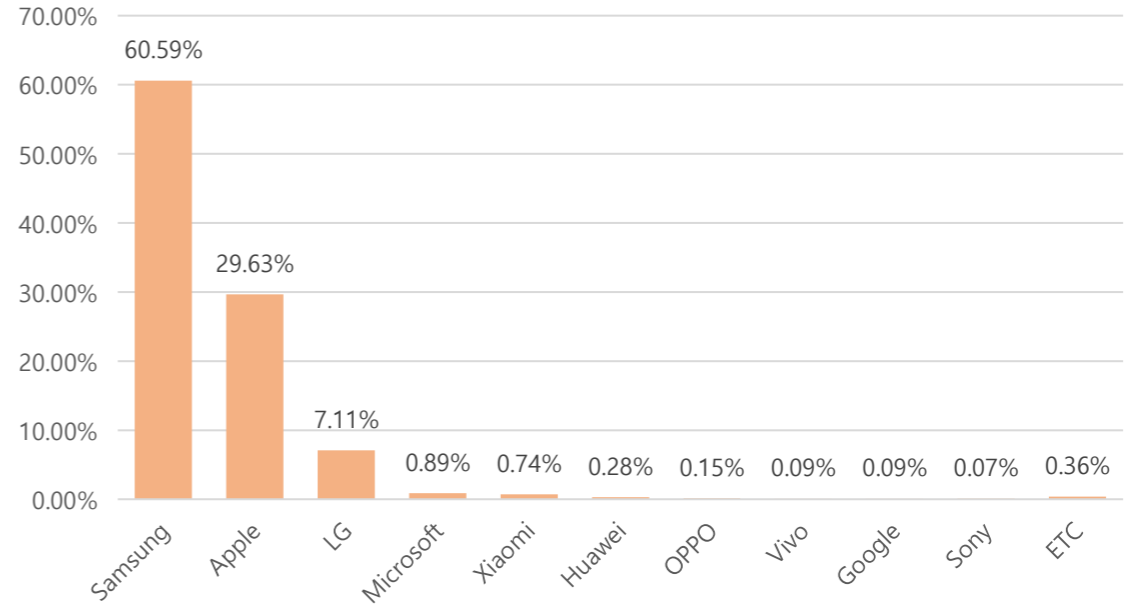

### ■ 사용자 접속환경

접속기기 현황

접속 브라우저 현황

접속 OS(운영체제) 현황

접속 모바일 기기 브랜드 현황

매체별 유입현황(방문수)

구분	1주차	2주차	3주차	4주차	5주차
합계	164,298	164,342	149,738	145,134	45,112
구글	73,792	77,257	67,352	66,495	19,928
네이버	24,730	25,112	23,597	21,737	6,791
다음	2,571	2,673	2,678	2,491	764
서울시	7,528	8,822	7,480	6,784	2,357
직접유입	33,733	33,209	32,212	31,685	10,055
기타	21,944	17,269	16,419	15,942	5,217

주요 키워드 현황

순위	구글 로그분석 기준 유입 키워드	유입수	네이버 유입 키워드	유입수	정보소통광장 통합검색(내부검색어)	유입수
합계		668,624		492,968		228,936
1	버스전용차로 기준	1,575	버스전용차로 기준	1,633	버스정책과	485
2	서울시 소상공인 대출	819	서울시 소상공인 대출	878	버스	451
3	미세먼지 해결방안	711	미세먼지 해결방안	784	계획	409
4	주무관	457	주무관	445	서울교통공사	405
5	잠실야구장 예매	404	잠실야구장 예매	413	코로나	309
6	시내버스전용차로 시간	343	서울시 도시계획위원회	263	마곡	279
7	수도계량기 설치	291	토지등소유자	249	서울창의상	224
8	토지등소유자	247	수도계량기 설치	247	전동차	214
9	노후차량 기준	243	공무직 급여	244	장애인	206
10	서울시 도시계획위원회	230	서울 소상공인 대출	224	인사	204
11	공무직 급여	228	노후차량 기준	222	한양도성	198
12	서울 소상공인 대출	216	동물학대 신고	208	영동대로	196
13	동물학대 신고	214	신축건물 취득세	203	청소년	190
14	신축건물 취득세	206	http://naver.me/FKKbUjki	187	예산	187
15	역대 서울시장	198	역대 서울시장	182	공모	185
16	코로나 검사 후 자가격리	182	코로나 검사 후 자가격리	173	채용	182
17	유급휴가 미제공 확인서	176	꿈나래통장	168	교통통제	181
18	꿈나래통장	159	유급휴가 미제공 확인서	163	미아3재정비촉진	178
19	행정처분확인서	150	제물포터널	161	홍보	178
20	노원불빛정원	147	노원불빛정원	139	도서관	166
	ETC	661,428	ETC	485,782	ETC	223,909