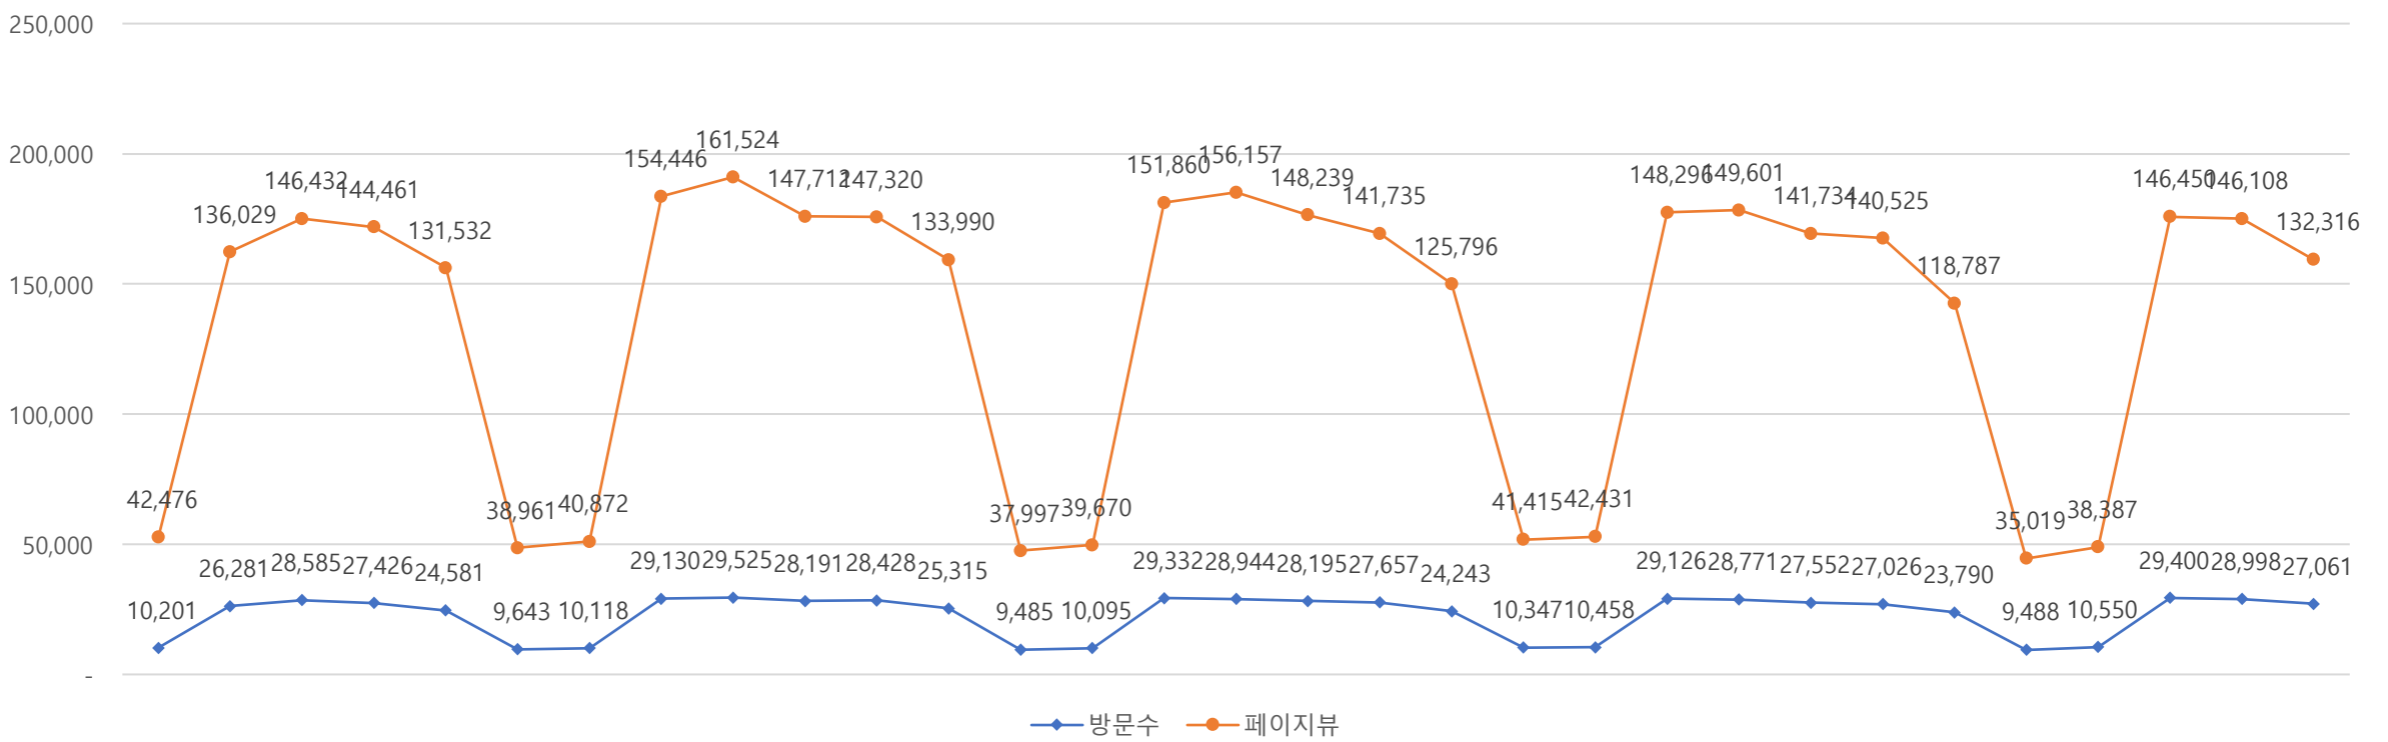

### ■ 총괄 현황

전체방문수	일평균방문수	방문자수	페이지뷰	일평균 페이지뷰	방문당 페이지뷰
697,942	22,514	561,216	3,508,278	113,170	6.17

### ■ 주간 방문수 현황

### ■ 주별 페이지뷰 현황

### ■ 월간 방문 현황

기간	구분	서울시 로그시스템		구글 애널리틱스 - 방문자수							구글 애널리틱스 - 사용행태						
		방문자수	페이지뷰	전체방문수	구글	네이버	다음	서울시	직접유입	기타	재방문율	방문자수	페이지뷰	평균체류시간			
금월	03월 01일	전체	627,983	3,707,276	697,942	32,125	316,277	109,652	12,187	36,498	152,208	71,120	51.6%	561,216	3,508,278	295,264	1m 22s
	03월 31일	일평균	20,258	119,590	22,514	-1,265	10,202	3,537	393	1,177	4,910	2,294			113,170	-1,580	
전월	02월 01일	전체	615,604	3,415,853	665,817	238,905	125,289	12,186	32,043	189,457	67,937	56.4%	546,314	3,213,014		1m 19s	
	02월 28일	일평균	21,986	121,995	23,779	8,532	4,475	435	1,144	6,766	2,426			114,751			