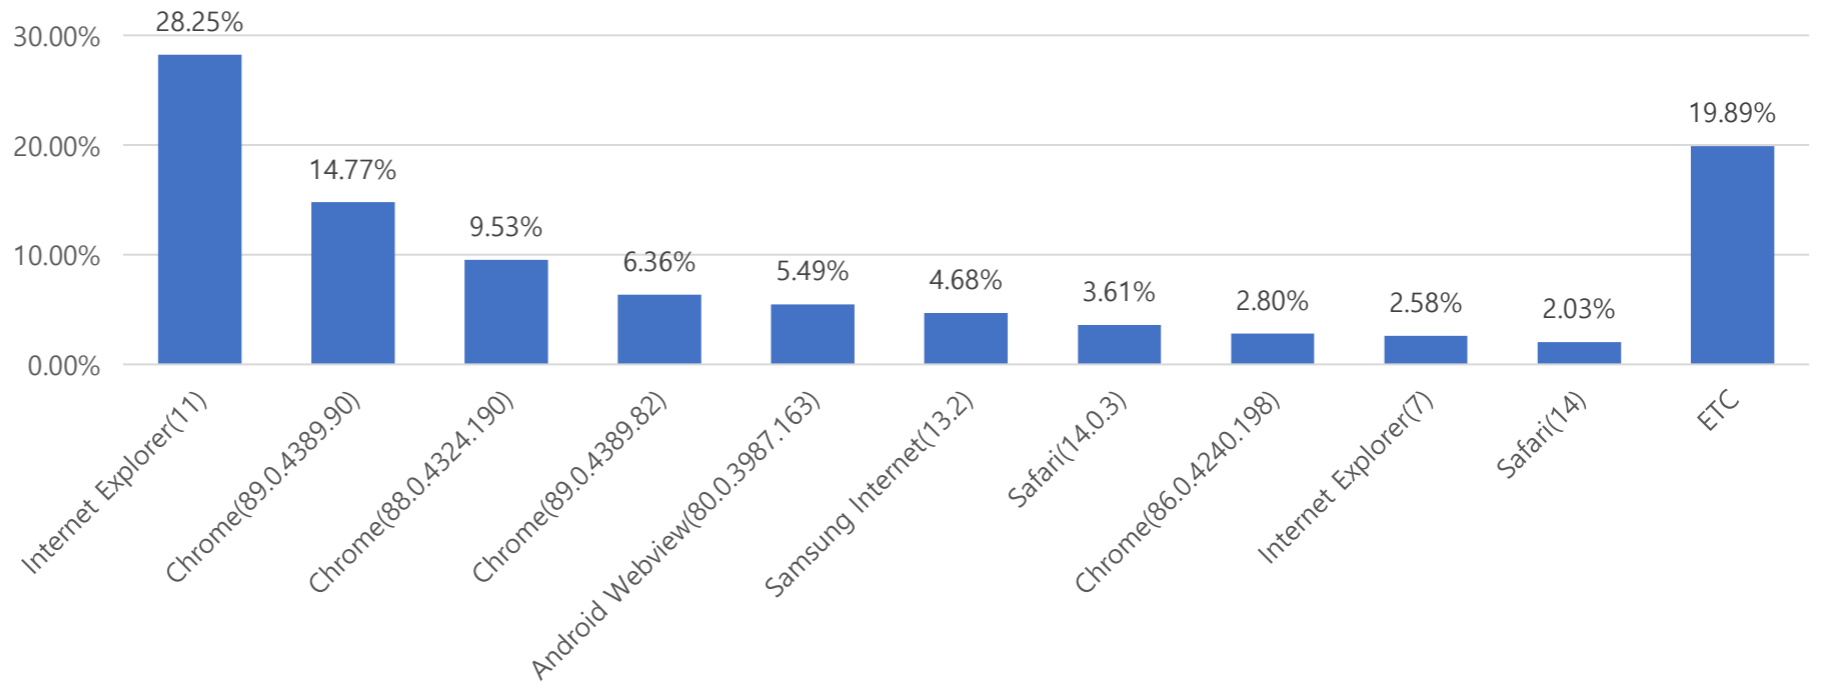

접속 모바일 기기 브랜드 현황

접속 OS(운영체제) 현황