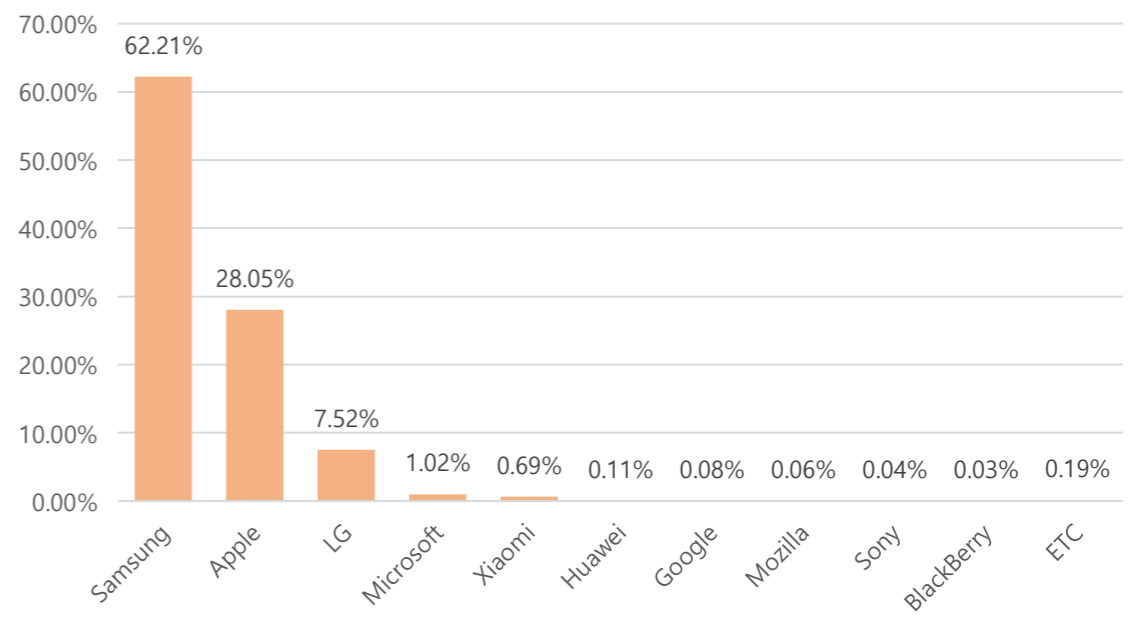

### ■ 사용자 접속환경

접속기기 현황

접속 브라우저 현황

접속 OS(운영체제) 현황

접속 모바일 기기 브랜드 현황

■ 매체별 유입현황(방문수)

구분	1주차	2주차	3주차	4주차	5주차
합계	136,835	160,169	159,176	156,303	85,459
구글	59,805	72,257	72,550	71,928	39,737
네이버	21,655	25,272	24,638	24,821	13,266
다음	2,773	2,755	2,641	2,766	1,252
서울시	7,224	8,303	8,513	7,901	4,557
직접유입	30,209	35,769	34,847	33,215	18,168
기타	15,169	15,813	15,987	15,672	8,479

■ 주요 키워드 현황

순위	구글 로그분석 기준 유입 키워드	유입수	네이버 유입 키워드	유입수	정보소통광장 통합검색(내부검색어)	유입수
합계		697,942		519,952		255,823
1	버스전용차로 기준	1,561	버스전용차로 기준	1,625	계획	570
2	서울시 소상공인 대출	765	서울시 출산축하선물	888	버스정책과	513
3	서울시 출산축하선물	710	서울시 소상공인 대출	831	버스	472
4	주무관	405	주무관	402	공공재개발	432
5	노후차량 기준	389	노후차량 기준	311	서울교통공사	419
6	수도계량기 설치	344	수도계량기 설치	305	코로나	339
7	시내버스전용차로 시간	302	공무직 급여	294	마곡	284
8	담배공초 무단투기	276	담배공초 무단투기	283	홍보	267
9	공무직 급여	269	미세먼지 해결방안	281	영동대로	244
10	미세먼지 해결방안	262	가정어린이집 민간어린이집	278	도서관	235
11	가정어린이집 민간어린이집	260	꿈나래통장	196	한양도성	235
12	역대 서울시장	201	역대 서울시장	194	장애인	232
13	노원불빛정원	191	서울시 청신호	181	청소년	217
14	서울시 청신호	183	서울 소상공인 대출	176	채용	213
15	꿈나래통장	181	서울시 빈집	172	표창	200
16	산업안전보건위원회	180	노원불빛정원	171	공모	199
17	토지등소유자	177	토지등소유자	167	추진계획	189
18	쿨데삭	176	단독주택 다가구주택	166	김지수	187
19	서울시 빈집	168	산업안전보건위원회	163	교육	184
20	서울 소상공인 대출	167	쿨데삭	161	청렴	176
	ETC	690,775	ETC	512,707	ETC	250,016