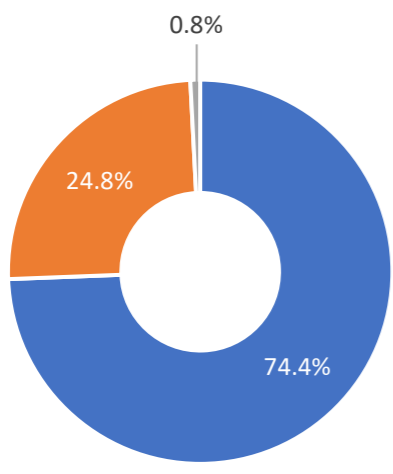

접속 OS(운영체제) 현황