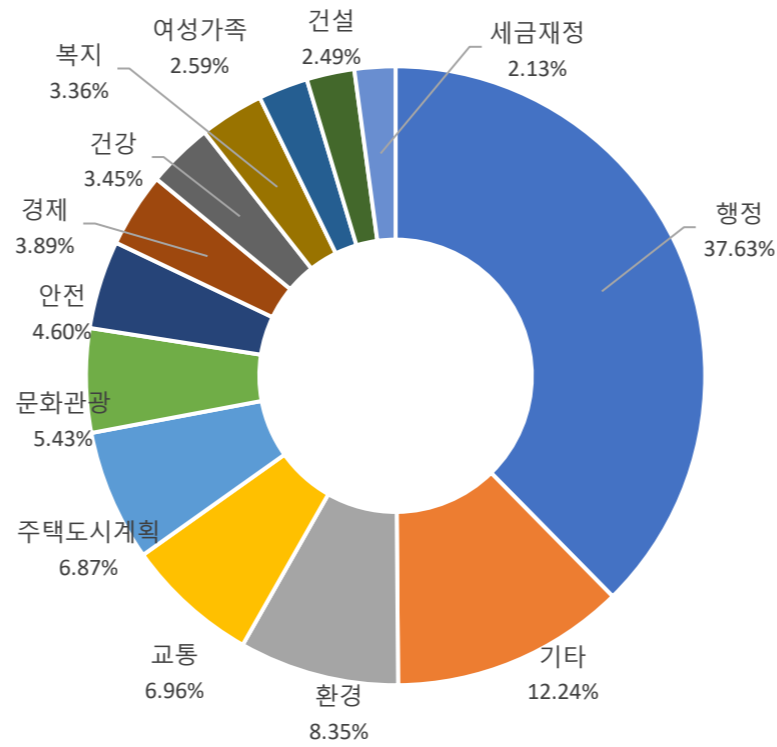

3	120주요질문	58,486
4	사전정보공표	53,009
5	서울의 재정	34,103
6	정책연구자료	28,305
7	보도자료	25,539
8	공공데이터	13,129
9	서울사랑	10,872
10	부시장 이상 결재문서	10,698

3	/civilappeal/2895379	시,구청 공무원 직위별 직급체계	2,109
4	/civilappeal/2894156	주택 용도별 차이점과 기준(단독, 다가구, 다세대등 구분)	1,678
5	/press/22343809	서울시, 19개 버스노선조정...`승객안전? 편의성 증대`	1,669
6	/mediahub/20048156	서울시 소상공인 숨통 틔운다...상담~대출 10일 내 처리	1,632
7	/sanction/22360013	공공재개발 추천지역 관련부서 협의 및 재검토 요청	1,603
8	/mediahub/16481046	노후경유차를 가지고 있다면 알아둬야 할 것	1,505
9	/mediahub/11089478	미세먼지에 대비하는 10가지 방법	1,419
10	/mediahub/16950363	4차 산업혁명 시대, 미래 여는 새로운 직업 40가지	1,397

■ 분야별 콘텐츠 소비현황

세부분야	페이지뷰	비율
1	행정	1,211,916 37.63%
2	기타	394,100 12.24%
3	환경	268,791 8.35%
4	교통	224,021 6.96%
5	주택도시계획	221,120 6.87%
6	문화관광	174,871 5.43%
7	안전	148,229 4.60%
8	경제	125,368 3.89%
9	건강	110,966 3.45%
10	복지	108,337 3.36%
11	여성가족	83,553 2.59%
12	건설	80,320 2.49%
13	세금재정	68,730 2.13%

■ 저작권별 콘텐츠 소비현황

세부분야	페이지뷰	비율
1	저작권자표시	2,899,926 88.47%
2	저작권자표시-비영리-변경금지	336,340 10.26%
3	저작권자표시-변경금지	27,745 0.85%
4	저작권자표시-비영리-동일조건변경허락	7,622 0.23%
5	저작권자표시-비영리	5,786 0.18%
6	저작권자표시-동일조건변경허락	402 0.01%

■ BRM별 콘텐츠 소비 현황

번호	세부분야 및 BRM 4~7단계	페이지뷰	BRM 7단계 기준	페이지뷰
1	기타	461,375	일반업무관리	225,012
2	행정 > 일반행정지원 > 과공통일반사무 > 일반관리(서무) > 일반업무관리	266,348	기타,	90,480
3	행정 > 일반행정지원 > 과공통일반사무 > 예산회계(서무) > 예산집행및회계관리	95,277	예산집행및회계관리,일상경비관리	59,866
4	행정 > 일반행정지원 > 과공통일반사무 > 민원관리(서무) > 민원관리	75,282	민원관리,민원업무처리	36,199
5	행정 > 일반행정지원 > 과공통일반사무 > 인사조직(서무) > 인사관리	38,790	기타	30,888
6	행정 > 일반행정지원 > 과공통일반사무 > 물품관리(서무) > 물품구매및관리	31,227	교육훈련관리	26,455
7	행정 > 일반행정지원 > 과공통일반사무 > 업무계획및평가(서무) > 업무계획및보고관리	29,305	업무계획및보고관리	24,448
8	행정 > 일반행정지원 > 과공통일반사무 > 인사조직(서무) > 교육훈련관리	28,225	민원관리	24,439
9	행정 > 일반행정지원 > 과공통일반사무 > 예산회계(서무) > 급여및수당관리	20,762	급여및수당관리	17,652
10	행정 > 일반행정지원 > 과공통일반사무 > 인사조직(서무) > 복무관리	18,314	물품구매및관리,물품구매	16,912
11	행정 > 일반행정지원 > 과공통일반사무 > 보안및비상대비(서무) > 비상대비	16,233	법무및규정관리	14,314
12	교통 > 대중교통 > 대중교통기획 > 버스배차및노선운영관리 > 시내마을버스노선신설및조정폐지	15,718	시내마을버스노선신설및조정폐지	14,109
13	행정 > 일반행정지원 > 과공통일반사무 > 시정운영(서무) > 법무및규정관리	15,670	비상대비,재난및재해관리	10,346
14	행정	13,508	공유재산관리	10,079
15	행정 > 일반행정지원 > 과공통일반사무 > 시정운영(서무) > 홍보지원	12,703	예산집행및회계관리,예산및결산관리	9,780

■ 생산기관/부서별 콘텐츠 소비 현황

번호	생산기관	페이지뷰	생산부서	페이지뷰
1	서울시	2,311,608	뉴미디어담당관	107,426
2	내손안에서울	100,856	총무과	76,271
3	강남구	63,289	소방행정과	69,650
4	서대문구	61,895	버스정책과	48,210
5	다산콜센터	58,798	예방과	47,513
6	강북구	36,523	행정지원과	42,504
7	동작구	34,311	복지정책과	34,885
8	성북구	31,673	자치행정과	32,517
9	예산설명서	31,488	인사과	30,355
10	성동구	31,370	도시계획과	29,996
11	광진구	28,886	정보공개정책과	29,375
12	서울교통공사	28,214	건축기획과	28,995
13	보도자료	26,034	토목부	28,971
14	중구	24,277	보건의료정책과	28,117
15	서울주택도시공사(SH공사)	23,396	교통정책과	26,935