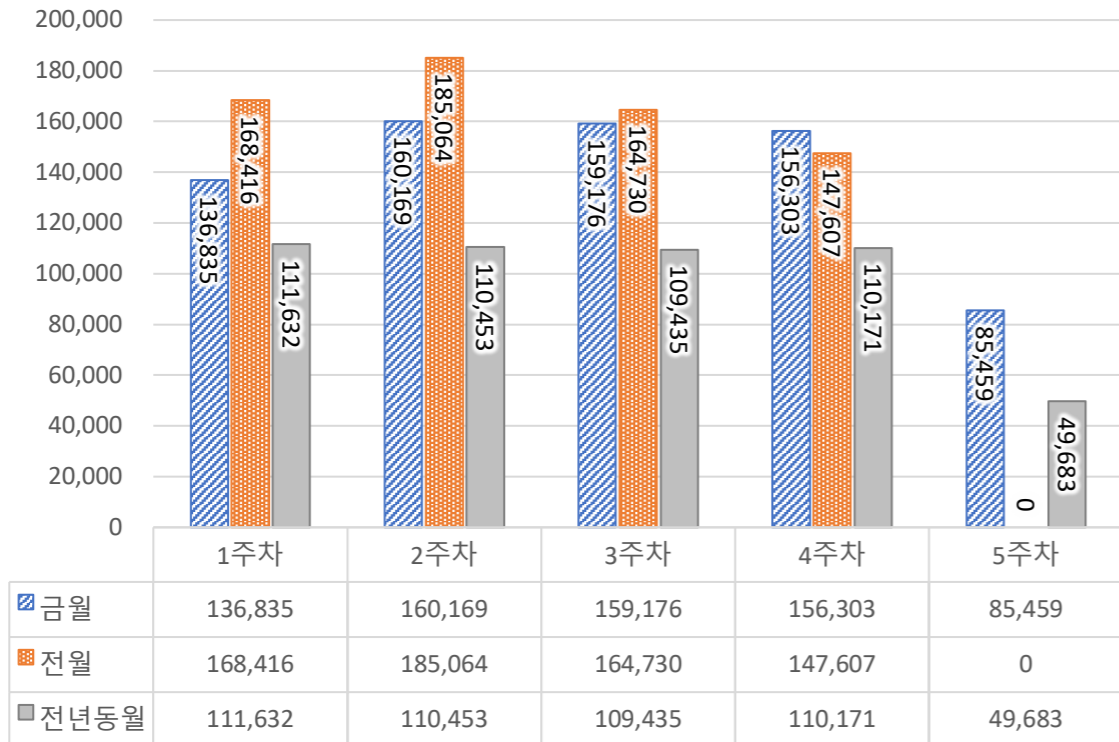

## 서울 정보소통광장 - 월간 현황보고 (2021.03)

• 기준일: 2021/03/01(월) ~ 2021/03/31(수)

• 작성: 서울시 정보공개정책과

### ■ 총괄 현황

전체방문수	일평균방문수	방문자수	페이지뷰	일평균 페이지뷰	방문당 페이지뷰
697,942	22,514	561,216	3,508,278	113,170	6.17

### ■ 주간 방문수 현황

### ■ 월간 방문 현황

기간	구분	서울시 로그시스템		구글 애널리틱스 - 방문자수							구글 애널리틱스 - 사용행태						
		방문자수	페이지뷰	전체방문수	구글	네이버	다음	서울시	직접유입	기타	재방문율	방문자수	페이지뷰	평균체류시간			
금월	03월 01일	전체	627,983	3,707,276	697,942	32,125	316,277	109,652	12,187	36,498	152,208	71,120	51.6%	561,216	3,508,278	295,264	1m 22s
	03월 31일	일평균	20,258	119,590	22,514	-1,265	10,202	3,537	393	1,177	4,910	2,294			113,170	-1,580	
전월	02월 01일	전체	615,604	3,415,853	665,817	238,905	125,289	12,186	32,043	189,457	67,937	56.4%	546,314	3,213,014		1m 19s	
	02월 28일	일평균	21,986	121,995	23,779	8,532	4,475	435	1,144	6,766	2,426			114,751			