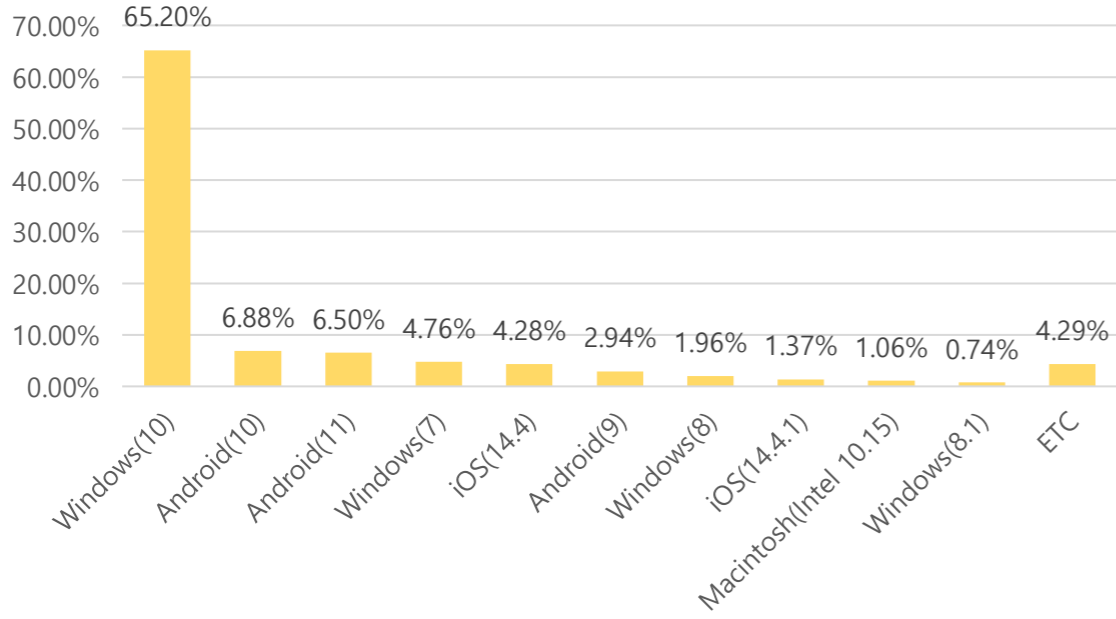

### ■ 연도별 방문 현황

년도	기간	구분	구글 애널리틱스 - 방문자수							구글 애널리틱스 - 사용행태			
			항목	전체방문수	구글	네이버	다음	서울시	직접유입	기타	재방문율	방문자수	페이지뷰
2019년	2019-01-01	전체	6,252,440	1,727,167	1,946,330	540,606	554,510	1,278,261	205,566	55.1%	4,252,683	30,506,259	1m 38s
	2019-12-31	일평균	17,130	4,732	5,332	1,481	1,519	3,502	563			83,579	
2018년	2018-01-01	전체	5,217,705	1,700,799	1,343,714	449,785	434,314	1,128,248	160,845	55.4%	3,515,279	27,787,137	1m 47s
	2018-12-31	일평균	14,295	4,660	3,681	1,232	1,190	3,091	441			76,129	
2017년	2017-01-01	전체	3,563,885	908,462	870,065	353,764	357,084	931,135	143,375	55.2%	2,368,239	20,687,929	1m 56s
	2017-12-31	일평균	9,764	2,489	2,384	969	978	2,551	393			56,679	
2016년	2016-01-01	전체	3,712,080	619,652	1,650,941	222,356	235,445	784,821	198,865	59.8%	2,613,896	14,840,050	1m 58s
	2016-12-31	일평균	10,142	1,693	4,511	608	643	2,144	543			40,547	
2015년	2015-01-01	전체	2,395,611	409,697	898,316	92,701	238,014	442,332	314,551	55.7%	1,582,856	11,441,021	2m 14s
	2015-12-31	일평균	6,563	1,122	2,461	254	652	1,212	862			31,345	
2014년	2014-01-01	전체	1,504,248	282,047	455,734	44,160	118,632	448,279	155,396	60.4%	1,036,176	7,965,515	3m 50s
	2014-12-31	일평균	4,121	773	1,249	121	325	1,228	426			21,823	
2013년	2013-10-28	전체	80,737	20,294	2,568	0	0	51,423	6,452	362.6%	61,508	569,042	4m 32s
	2013-12-31	일평균	1,242	312	40	0	0	791	99			8,754	

### ■ 사용자 접속환경

접속기기 현황

접속 브라우저 현황

접속 OS(운영체제) 현황

접속 모바일 기기 브랜드 현황

■ 매체별 유입현황(방문수)

구분	1주차	2주차	3주차	4주차	5주차
합계	136,835	160,169	159,176	156,303	85,459
구글	59,805	72,257	72,550	71,928	39,737
네이버	21,655	25,272	24,638	24,821	13,266
다음	2,773	2,755	2,641	2,766	1,252
서울시	7,224	8,303	8,513	7,901	4,557
직접유입	30,209	35,769	34,847	33,215	18,168
기타	15,169	15,813	15,987	15,672	8,479