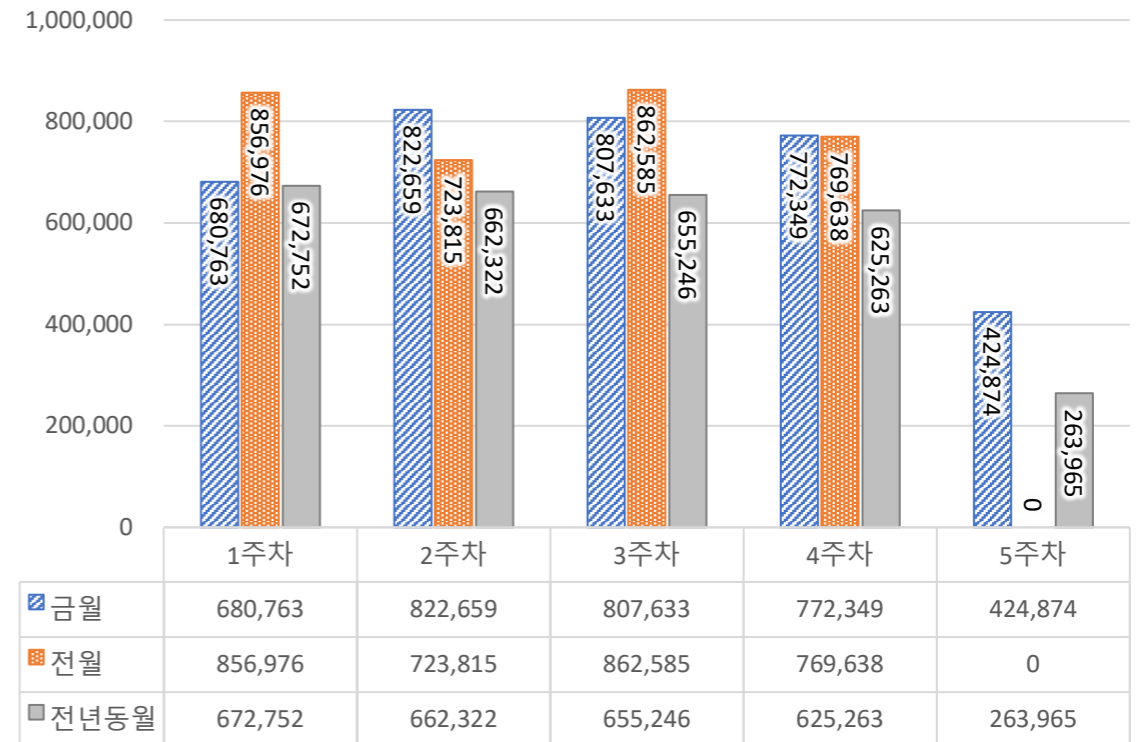

서울 정보소통광장 - 월간 현황보고 (2021.03)

• 기준일: 2021/03/01(월) ~ 2021/03/31(수)

• 작성: 서울시 정보공개정책과

■ 총괄 현황

전체방문수	일평균방문수	방문자수	페이지뷰	일평균 페이지뷰	방문당 페이지뷰
697,942	22,514	561,216	3,508,278	113,170	6.17

■ 주간 방문수 현황

■ 주별 페이지뷰 현황

■ 일별 방문현황

■ 월간 방문 현황

기간	구분	서울시 로그시스템		구글 애널리틱스 - 방문자수							구글 애널리틱스 - 사용행태						
		방문자수	페이지뷰	전체방문수	구글	네이버	다음	서울시	직접유입	기타	재방문율	방문자수	페이지뷰	평균체류시간			
금월	03월 01일	전체	627,983	3,707,276	697,942	32,125	316,277	109,652	12,187	36,498	152,208	71,120	51.6%	561,216	3,508,278	295,264	1m 22s
	03월 31일	일평균	20,258	119,590	22,514	-1,265	10,202	3,537	393	1,177	4,910	2,294			113,170	-1,580	
전월	02월 01일	전체	615,604	3,415,853	665,817	238,905	125,289	12,186	32,043	189,457	67,937	56.4%	546,314	3,213,014		1m 19s	
	02월 28일	일평균	21,986	121,995	23,779	8,532	4,475	435	1,144	6,766	2,426			114,751			

■ 연도별 방문 현황