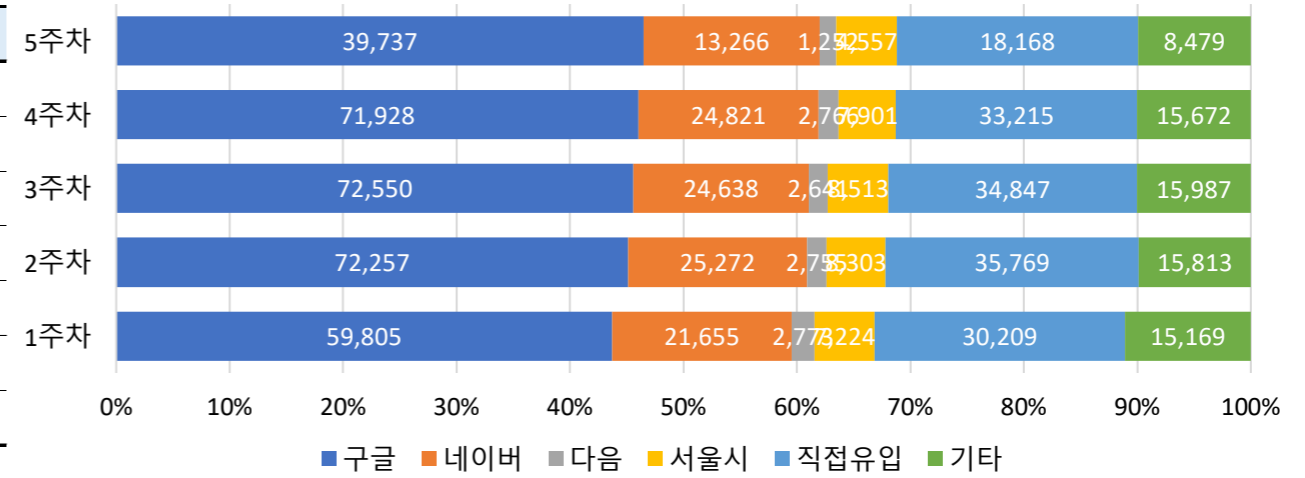

### ■ 사용자 접속환경

접속기기 현황

접속 브라우저 현황

접속 OS(운영체제) 현황

접속 모바일 기기 브랜드 현황

■ 매체별 유입현황(방문수)

구분	1주차	2주차	3주차	4주차	5주차
합계	136,835	160,169	159,176	156,303	85,459
구글	59,805	72,257	72,550	71,928	39,737
네이버	21,655	25,272	24,638	24,821	13,266
다음	2,773	2,755	2,641	2,766	1,252
서울시	7,224	8,303	8,513	7,901	4,557
직접유입	30,209	35,769	34,847	33,215	18,168
기타	15,169	15,813	15,987	15,672	8,479

■ 주요 키워드 현황

순위	구글 로그분석 기준 유입 키워드	유입수	네이버 유입 키워드	유입수	정보소통광장 통합검색(내부검색어)	유입수
합계		697,942		519,952		255,823
1	버스전용차로 기준	1,561	버스전용차로 기준	1,625	계획	570
2	서울시 소상공인 대출	765	서울시 출산축하선물	888	버스정책과	513
3	서울시 출산축하선물	710	서울시 소상공인 대출	831	버스	472
4	주무관	405	주무관	402	공공재개발	432
5	노후차량 기준	389	노후차량 기준	311	서울교통공사	419
6	수도계량기 설치	344	수도계량기 설치	305	코로나	339
7	시내버스전용차로 시간	302	공무직 급여	294	마곡	284
8	담배공초 무단투기	276	담배공초 무단투기	283	홍보	267
9	공무직 급여	269	미세먼지 해결방안	281	영동대로	244
10	미세먼지 해결방안	262	가정어린이집 민간어린이집	278	도서관	235
11	가정어린이집 민간어린이집	260	꿈나래통장	196	한양도성	235
12	역대 서울시장	201	역대 서울시장	194	장애인	232
13	노원불빛정원	191	서울시 청신호	181	청소년	217
14	서울시 청신호	183	서울 소상공인 대출	176	채용	213
15	꿈나래통장	181	서울시 빈집	172	표창	200
16	산업안전보건위원회	180	노원불빛정원	171	공모	199
17	토지등소유자	177	토지등소유자	167	추진계획	189
18	쿨데삭	176	단독주택 다가구주택	166	김지수	187
19	서울시 빈집	168	산업안전보건위원회	163	교육	184
20	서울 소상공인 대출	167	쿨데삭	161	청렴	176
	ETC	690,775	ETC	512,707	ETC	250,016