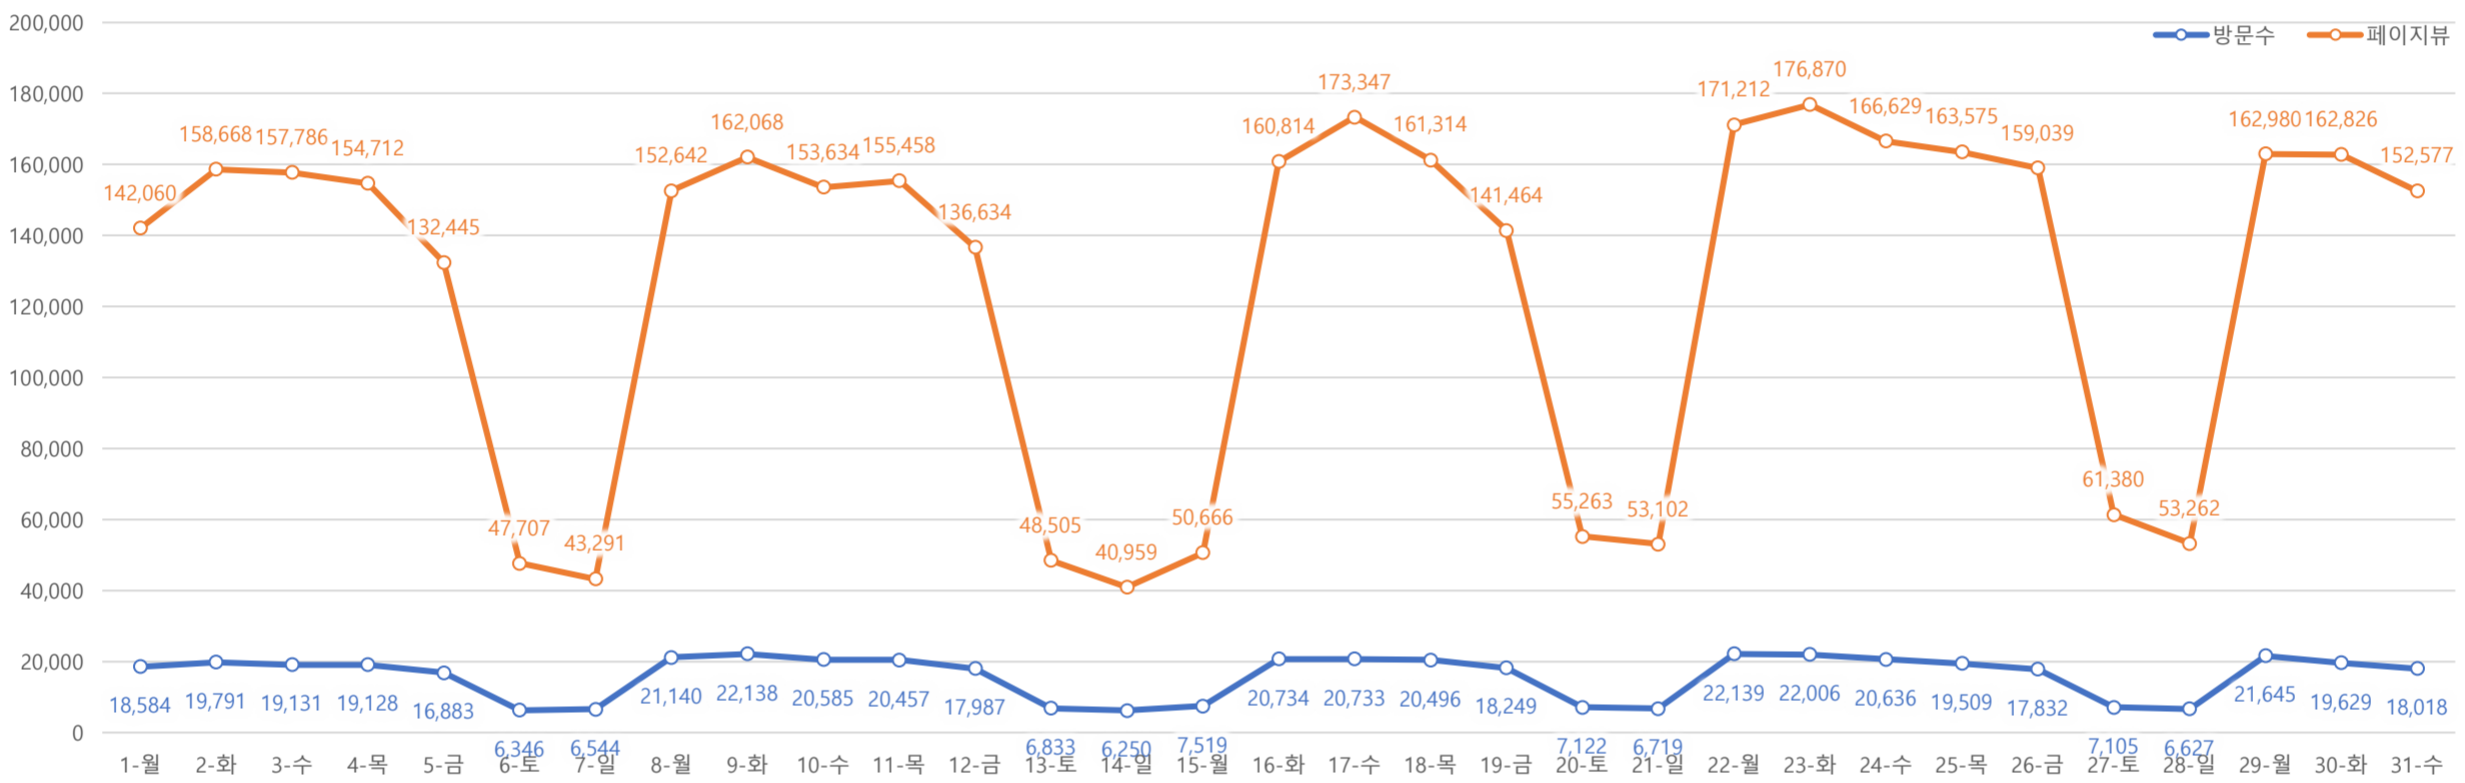

서울 정보소통광장 - 월간 현황보고 (2022-08)

기준일: 2022-08-01(월) ~ 2022-08-31(수)

작성: 정보소통광장 TFT

■ 총괄 현황

전체방문수	일평균방문수	방문자수	페이지뷰	일평균 페이지뷰	방문당 페이지뷰
498,515	16,081	381,019	3,912,889	126,222	7.8

■ 주간 방문수 현황

■ 주별 페이지뷰 현황

■ 일별 방문현황

■ 월간 방문 현황

기간	구분	서울시 로그시스템		구글 애널리틱스 - 방문수							구글 애널리틱스 - 사용행태						
		방문자수	페이지뷰	전체방문수	구글	네이버	다음	서울시	직접유입	기타	재방문율	방문자수	페이지뷰	평균체류시간			
금월	08월 01일	전체	450,231	3,055,207	498,515	29,427	134,602	116,115	5,331	27,338	140,677	74,452	47.6%	381,019	3,912,889	335,937	1분 20초
	08월 31일	일평균	14,524	98,555	16,081	949	4,342	3,746	172	882	4,538	2,402					
전월	07월 01일	전체	425,962	2,784,250	469,088	132,564	107,793	5,363	26,196	126,405	70,767	47.0%	363,871	3,576,952	115,386	1분 18초	
	07월 31일	일평균	13,741	89,815	15,132	4,276	3,477	173	845	4,078	2,283						