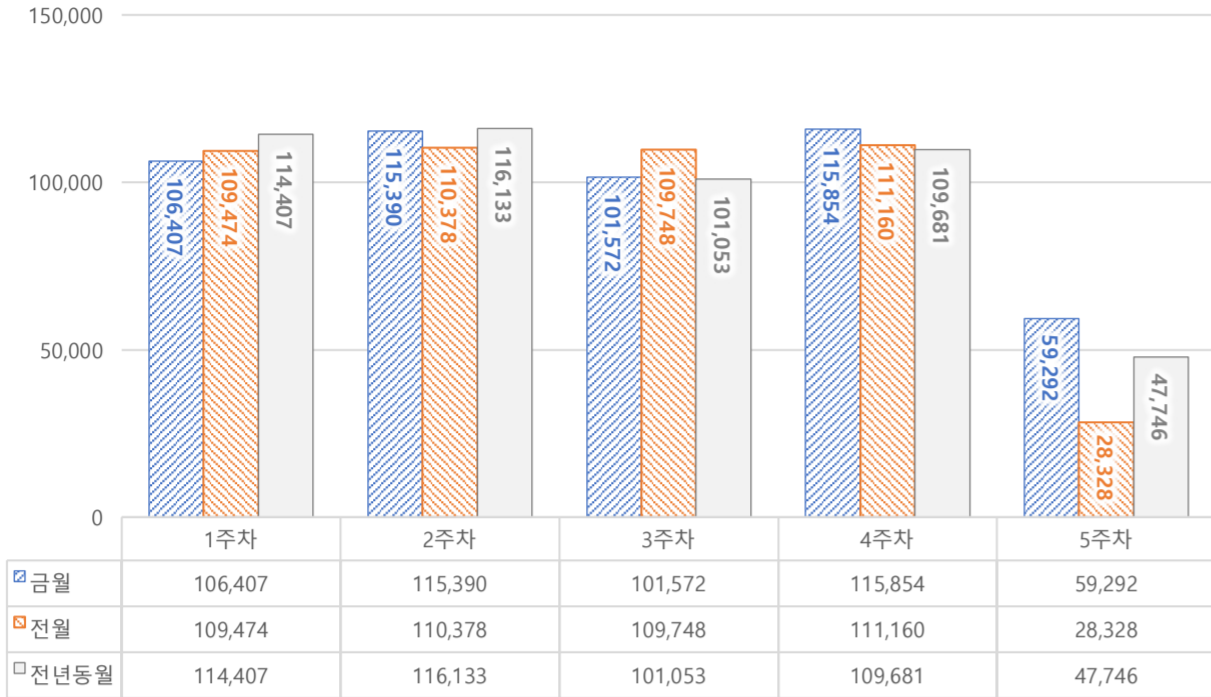

서울 정보소통광장 - 월간 현황보고 (2022-08)

기준일: 2022-08-01(월) ~ 2022-08-31(수)

작성: 정보소통광장 TFT

■ 총괄 현황

전체방문수	일평균방문수	방문자수	페이지뷰	일평균 페이지뷰	방문당 페이지뷰
498,515	16,081	381,019	3,912,889	126,222	7.8

■ 주간 방문수 현황

■ 주별 페이지뷰 현황

■ 일별 방문현황

■ 월간 방문 현황

기간	구분	서울시 로그시스템		구글 애널리틱스 - 방문수							구글 애널리틱스 - 사용행태						
		방문자수	페이지뷰	전체방문수	구글	네이버	다음	서울시	직접유입	기타	재방문율	방문자수	페이지뷰	평균체류시간			
금월	08월 01일	전체	450,231	3,055,207	498,515	29,427	134,602	116,115	5,331	27,338	140,677	74,452	47.6%	381,019	3,912,889	335,937	1분 20초
	08월 31일	일평균	14,524	98,555	16,081	949	4,342	3,746	172	882	4,538	2,402					
전월	07월 01일	전체	425,962	2,784,250	469,088	132,564	107,793	5,363	26,196	126,405	70,767	47.0%	363,871	3,576,952	115,386	1분 18초	
	07월 31일	일평균	13,741	89,815	15,132	4,276	3,477	173	845	4,078	2,283						