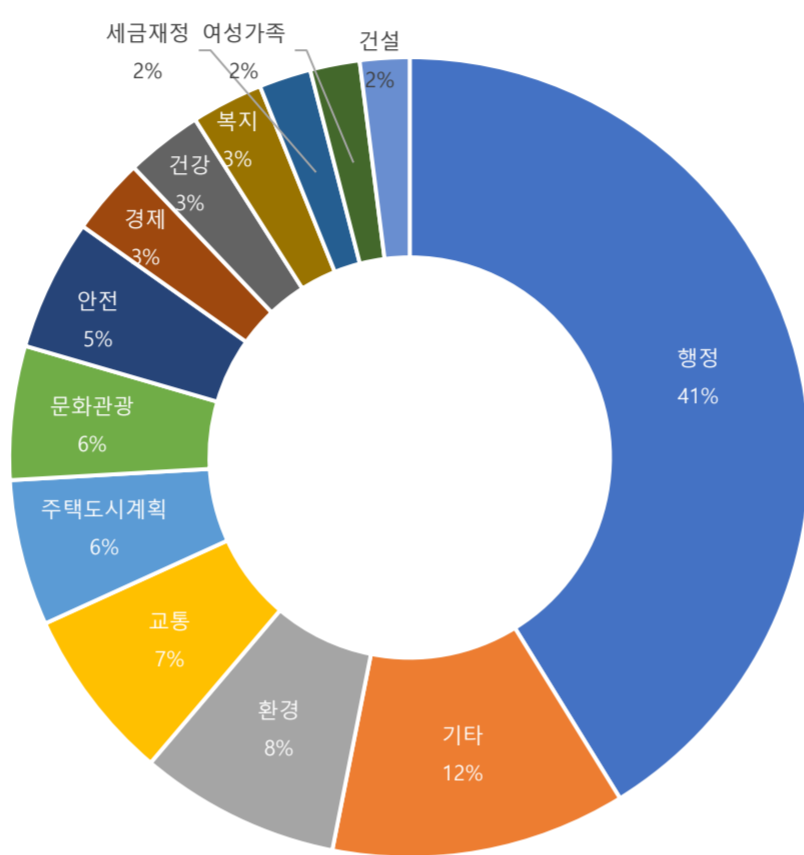

■ 월간 인기메뉴 현황(아티클 기준)

메뉴명	페이지뷰	
1	결재문서	2,994,641
2	통합검색	157,747
3	내 손안에 서울	114,350
4	120 주요질문	54,577
5	보도자료	40,245
6	사전공개문서	40,029
7	부시장이상 결재문서	26,040
8	정책연구자료	20,149
9	위원회 회의정보	17,655
10	공공데이터	11,313

■ 월간 인기 페이지 현황(아티클 기준)

콘텐츠 제목 (Article Title)	페이지뷰		
1	"자가격리 위반 시 처벌 받나요?" 코로나19 자주 묻는 질문	/mediahub/20008372	10,796
2	헛갈리는 '버스전용차로' 이것만 기억하세요~	/mediahub/14003494	10,721
3	주택 용도별 차이점과 기준(단독, 다가구, 다세대등 구분)	/civilappeal/2894156	5,212
4	경상울림특구경거정 사용승인 취소 및 사용료 반환 처리(2022 여의유 콘서트)	/sanction/25424086	4,742
5	건폐율과 용적률이 무엇인가요?	/civilappeal/2896485	4,026
6	2022년 민방위훈련 계획	/public/25752901	3,911
7	침수 예상 지역, 미리 알 수 있을까?	/mediahub/22104231	3,283
8	알고 보면 쉬운 비보호 좌회전	/mediahub/10277307	3,169
9	비공개 세부기준	/info/rule2	3,156
10	잠실야구장 프로 야구 예매 안내	/civilappeal/2896926	3,047

■ 분야별 콘텐츠 소비현황

세부분야	페이지뷰	비율	
1	행정	1,391,987	41.2%
2	기타	402,611	11.9%
3	환경	273,301	8.1%
4	교통	237,571	7.0%
5	주택도시계획	198,712	5.9%
6	문화관광	180,911	5.4%
7	안전	179,248	5.3%
8	경제	104,283	3.1%
9	건강	103,388	3.1%
10	복지	96,491	2.9%
11	세금재정	70,527	2.1%
12	여성가족	68,484	2.0%
13	건설	67,851	2.0%

■ 저작권별 콘텐츠 소비현황

세부분야	페이지뷰	비율	
1	저작자표시-비영리-변경금지	26,640	100.0%
2	저작자표시	2	0.0%
3	0	0	0.0%
4	0	0	0.0%
5	0	0	0.0%
6	0	0	0.0%

■ BRM별 콘텐츠 소비 현황

번호	세부분야 및 BRM 4~7단계	페이지뷰	BRM 7단계 기준	페이지뷰
1	행정 > 일반행정지원 > 과공통일반사무 > 일반관리(사무) > 일반업무관리	137,166	일반업무관리	226,854
2	행정 > 일반행정지원 > 과공통일반사무 > 일반관리(사무) > 일반업무관리	122,359	일상경비관리	95,302
3	행정 > 일반행정지원 > 과공통일반사무 > 인사조직(사무) > 인사관리	82,134	민원업무처리	71,748
4	행정 > 일반행정지원 > 과공통일반사무 > 예산회계(사무) > 예산집행및회계관리	78,628	인사발령및정보	64,797
5	행정 > 일반행정지원 > 과공통일반사무 > 예산회계(사무) > 예산집행및회계관리	55,357	교육훈련관리	36,151
6	행정 > 일반행정지원 > 과공통일반사무 > 민원관리(사무) > 민원관리	51,391	업무계획및보고관리	34,373
7	행정 > 일반행정지원 > 과공통일반사무 > 민원관리(사무) > 민원관리	43,085	조직운영및사무분장	30,666
8	행정 > 일반행정지원 > 과공통일반사무 > 인사조직(사무) > 인사관리	24,927	재난및재해관리	28,624
9	행정 > 일반행정지원 > 과공통일반사무 > 인사조직(사무) > 조직운영및사무분장	24,226	물품구매	22,404
10	행정 > 일반행정지원 > 과공통일반사무 > 업무계획및평가(사무) > 업무계획및보고관리	22,846	인사계획및제도관리	21,970
11	행정 > 일반행정지원 > 과공통일반사무 > 인사조직(사무) > 교육훈련관리	21,531	예산및결산관리	19,528
12	행정 > 일반행정지원 > 과공통일반사무 > 보안및비상대비(사무) > 비상대비	21,395	시내마을버스노선신설및조정폐지	15,128
13	행정 > 일반행정지원 > 과공통일반사무 > 보안및비상대비(사무) > 비상대비	21,300	급여및수당관리	15,057
14	행정 > 일반행정지원 > 과공통일반사무 > 물품관리(사무) > 물품구매및관리	20,886	차량대폐차관리	13,914
15	행정 > 일반행정지원 > 과공통일반사무 > 인사조직(사무) > 교육훈련관리	19,546	시내마을버스서비스개선	13,468

■ 생산기관/부서별 콘텐츠 소비 현황

번호	생산기관	페이지뷰	생산부서	페이지뷰
1	서울시	2,477,659	뉴미디어담당관	120,361
2	내손안에서울	119,633	도시교통실 교통기획관 버스정책과	71,821
3	강남구	72,554	행정국 인사과	70,198
4	서대문구	64,415	도시기반시설본부 시설국 토목부	29,026
5	다산콜센터	53,374	시민건강국 보건의료정책과	24,566
6	보도자료	37,877	행정국 총무과	20,961
7	강북구	34,923	도시계획국 도시계획과	17,096
8	동작구	33,838	시민봉사담당관	16,550
9	성북구	33,189	기술심사담당관	16,481
10	성동구	32,891	의회사무처 의정담당관	16,065
11	광진구	32,028	체육시설관리사업소 스포츠마케팅과	15,713
12	서울교통공사	31,943	평생교육국 청소년정책과	14,640
13	중구	25,924	물순환안전국 하천관리과	14,544
14	서울주택도시공사(SH공사)	25,494	기후환경본부 자원순환과	14,526
15	서울특별시	20,571	행정국 자치행정과	14,167