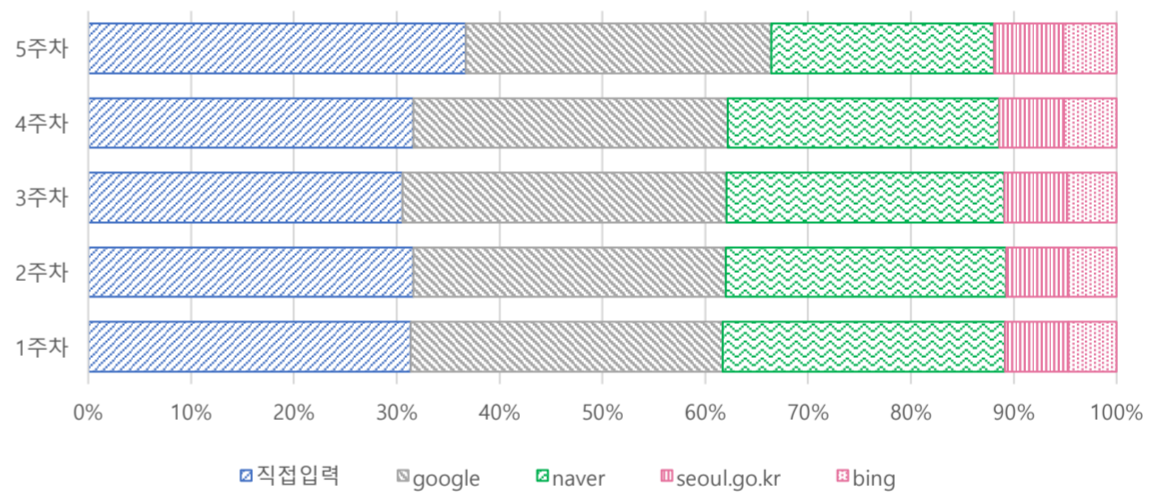

■ 주요 키워드 현황(목적키워드만 표기, 정보소통광장을 검색하는 일반 키워드 제외-결재문서,원문공개,문서공개,정보소통광장등)

순위	구글 로그분석 기준 유입 키워드	유입수	네이버 로그분석 기준 유입 키워드	유입수	정보소통광장 통합검색(내부검색어)	검색수
합계		498,515		278,614		184,729
1	버스전용차로 시간	1,804	버스전용차로 시간	1,615	인사발령	866
2	2022 을지훈련 기간	1,071	2022 을지훈련 기간	1,038	인사	823
3	아이유 콘서트	892	아이유 콘서트	805	발령	792
4	제로웨이스트	703	제로웨이스트	691	대폐차	660
5	비보호 좌회전	667	비보호 좌회전	601	버스정책과	623
6	자가격리 위반	645	자가격리 위반	489	공공재개발	553
7	코로나 격리 위반	505	을지1종	358	계획	430
8	을지1종	344	코로나 격리 위반	287	버스	394
9	버스전용차로시간	268	전시임무카드	263	모아타운	281
10	전시임무카드	252	2040 서울도시기본계획	249	업무분장	257
11	코로나 확진 격리 위반	251	을지1종사태	234	서울교통공사	248
12	2040 서울도시기본계획	241	버스전용차로시간	185	예산	248
13	코로나 자가격리 위반	241	코로나 확진 격리 위반	178	여객자동차운송사업	247
14	을지1종사태	214	코로나 자가격리 위반	172	조직개편	230
15	다가구주택	181	다가구주택	170	공공안전관	228
16	무사고증명서	170	무사고증명서	159	행정직	219
17	빌라아파트차이	169	버스운전자격증	139	중대재해	212
18	버스운전자격증	167	빌라아파트차이	138	주요업무	210
19	아이유콘서트	113	2022 을지훈련	108	민간위탁	208
20	2022 을지훈련	112	서울시 인사발령	94	대원여객	204
	ETC	489,505	ETC	270,641	ETC	176,796