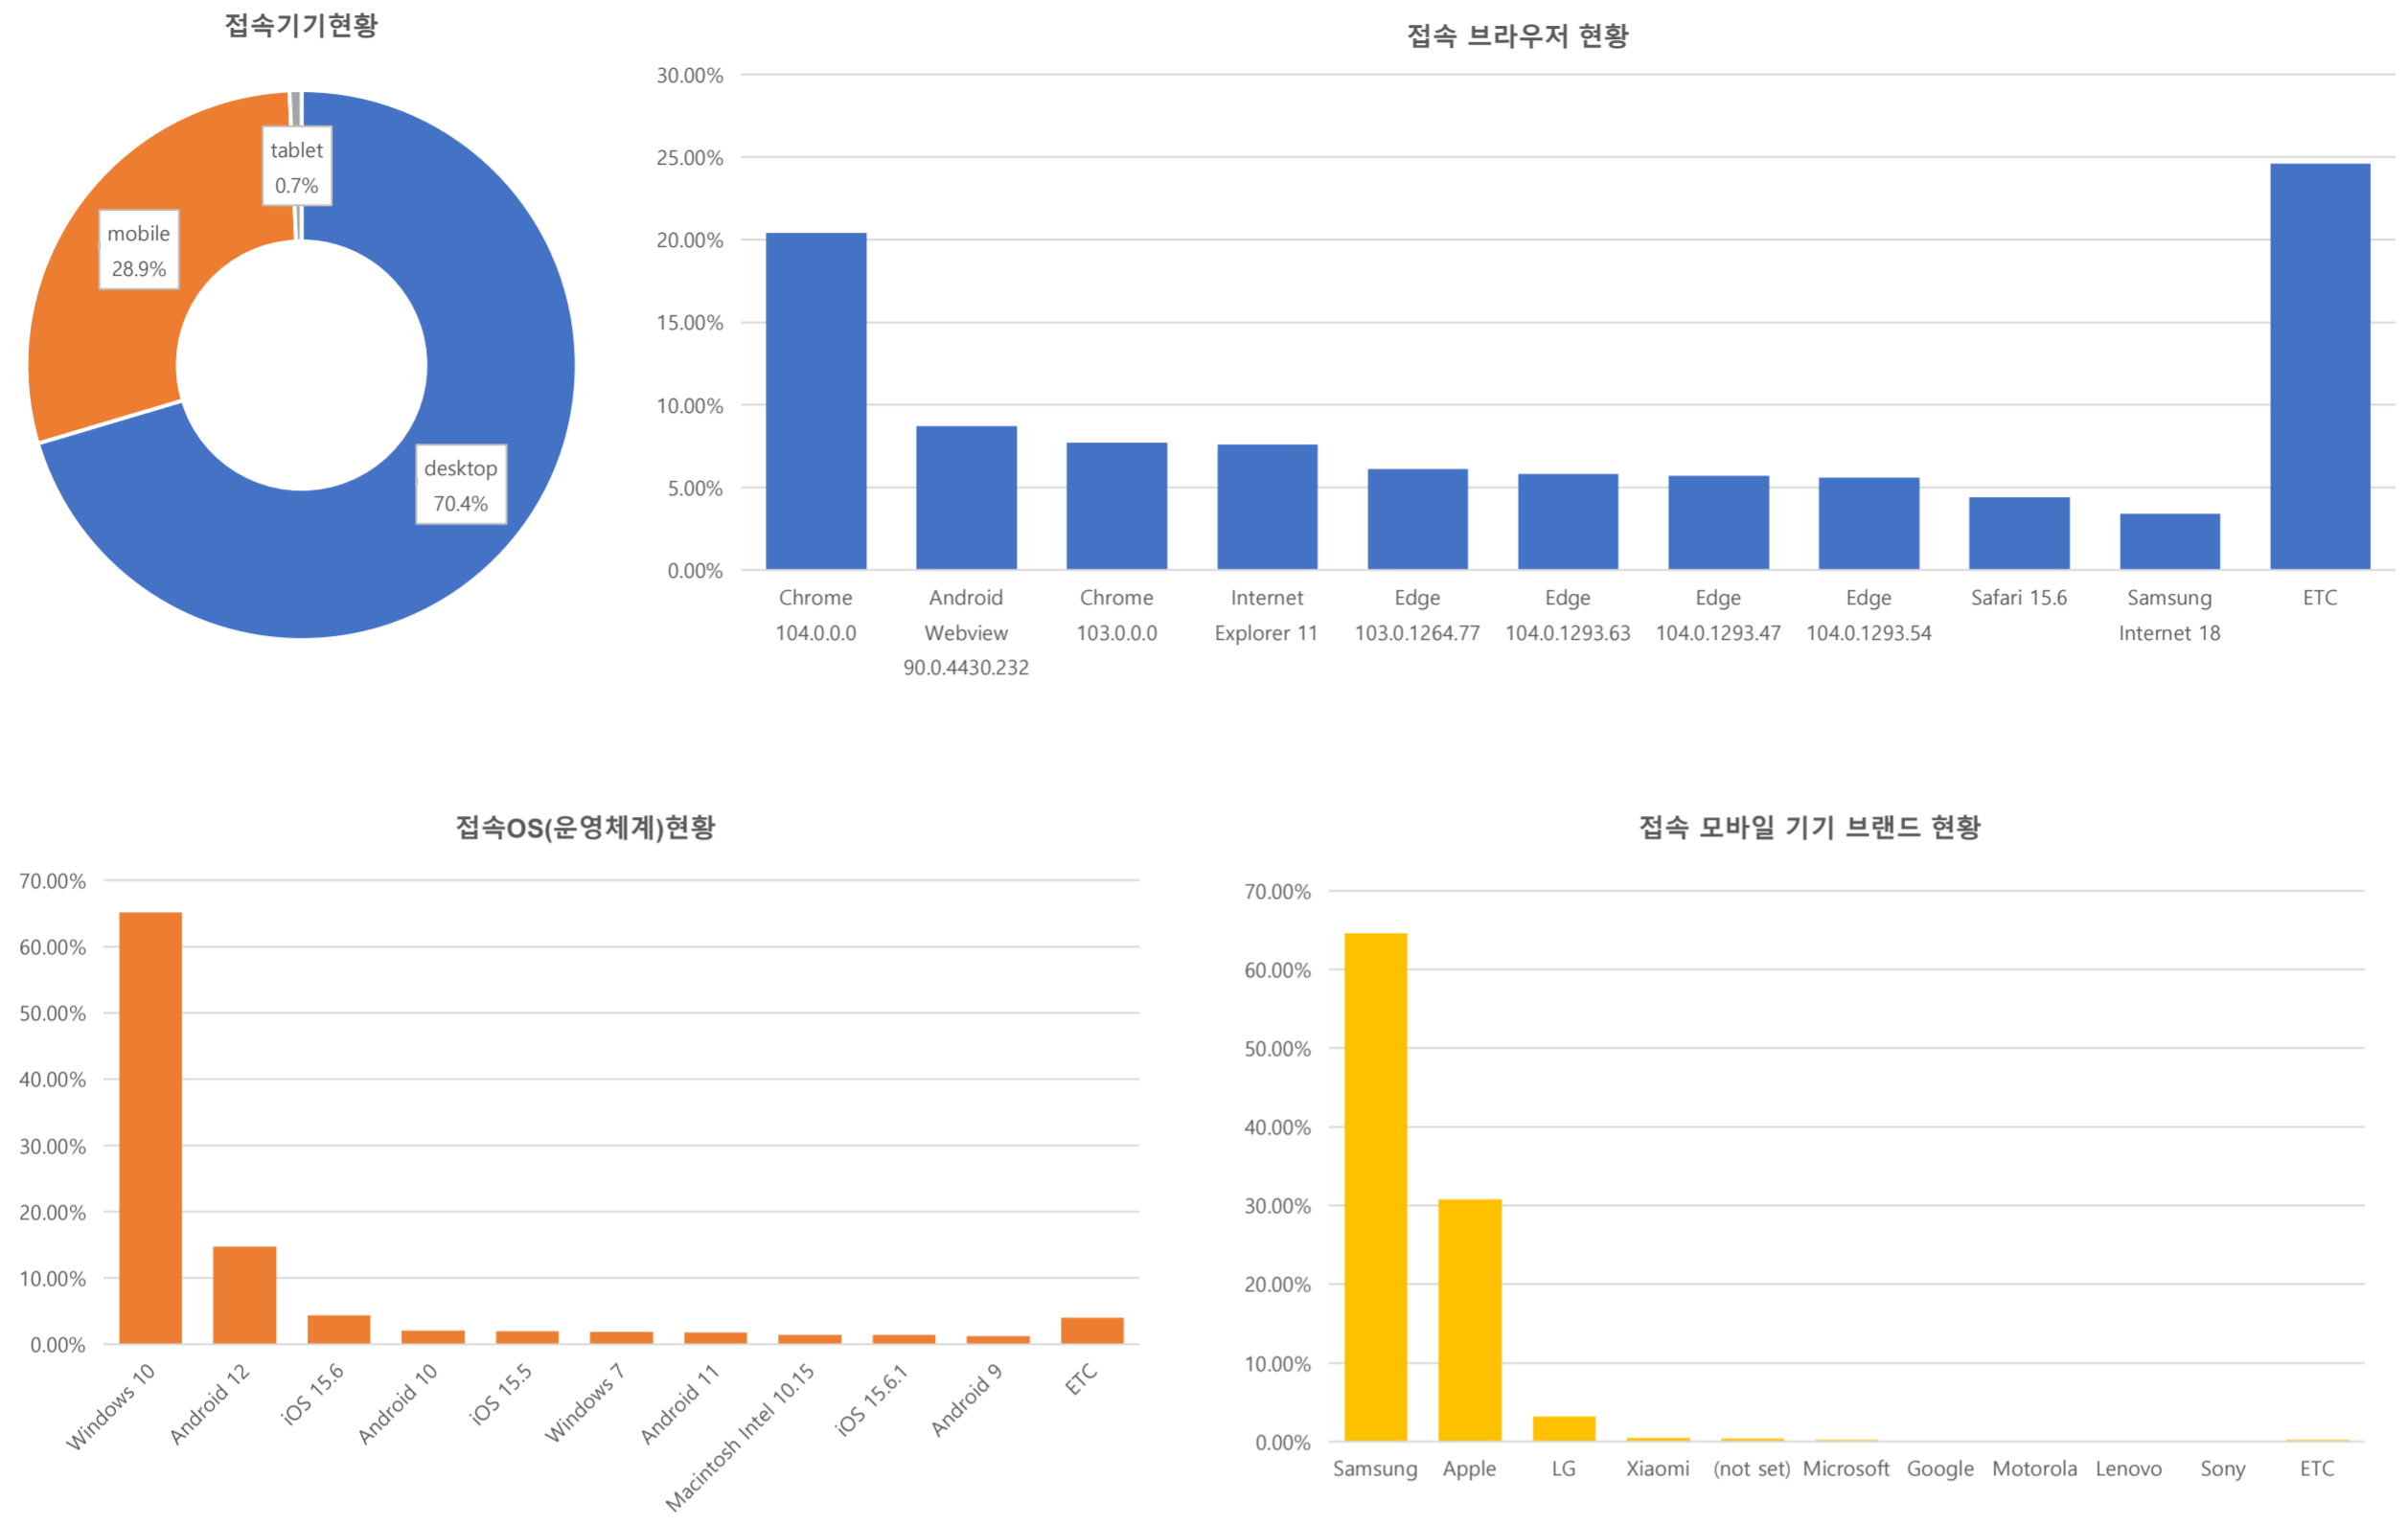

서울 정보소통광장 - 월간 현황보고 (2022-08)

기준일: 2022-08-01(월) ~ 2022-08-31(수)

작성: 정보소통광장 TFT

■ 총괄 현황

전체방문수	일평균방문수	방문자수	페이지뷰	일평균 페이지뷰	방문당 페이지뷰
498,515	16,081	381,019	3,912,889	126,222	7.8

■ 주간 방문수 현황

■ 주별 페이지뷰 현황

■ 일별 방문현황

■ 월간 방문 현황

기간	구분	서울시 로그시스템		구글 애널리틱스 - 방문수							구글 애널리틱스 - 사용행태						
		방문자수	페이지뷰	전체방문수	구글	네이버	다음	서울시	직접유입	기타	재방문율	방문자수	페이지뷰	평균체류시간			
금월	08월 01일	전체	450,231	3,055,207	498,515	29,427	134,602	116,115	5,331	27,338	140,677	74,452	47.6%	381,019	3,912,889	335,937	1분 20초
	08월 31일	일평균	14,524	98,555	16,081	949	4,342	3,746	172	882	4,538	2,402					
전월	07월 01일	전체	425,962	2,784,250	469,088	132,564	107,793	5,363	26,196	126,405	70,767	47.0%	363,871	3,576,952	115,386	1분 18초	
	07월 31일	일평균	13,741	89,815	15,132	4,276	3,477	173	845	4,078	2,283						

■ 사용자 접속환경

■ 매체별 유입현황(방문수)

구분	1주차	2주차	3주차	4주차	5주차
합계	106,407	115,390	101,572	115,854	59,292
직접입력	29,526	32,101	27,393	32,227	19,430
google	28,570	30,828	28,240	31,222	15,742
naver	25,843	27,669	24,217	26,924	11,462
seoul.go.kr	5,770	6,129	5,456	6,399	3,584
bing	4,420	4,753	4,311	5,207	2,728
ETC	12,278	13,910	11,955	13,875	6,346