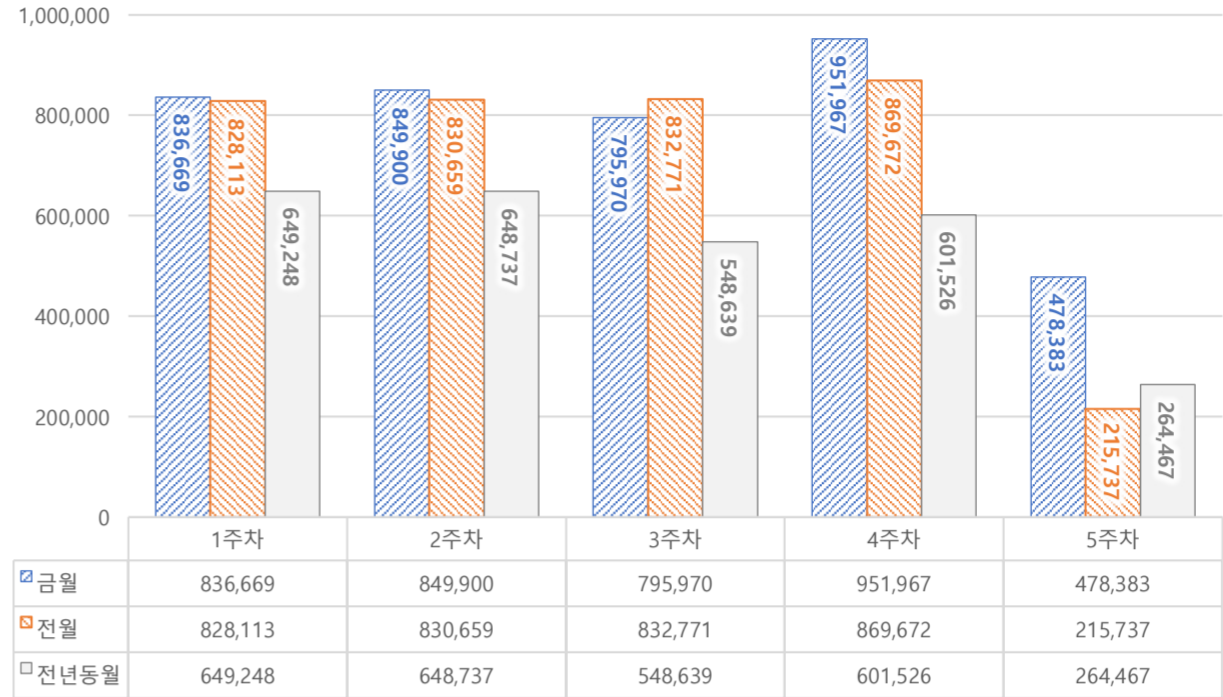

서울 정보소통광장 - 월간 현황보고 (2022-08)

기준일: 2022-08-01(월) ~ 2022-08-31(수)

작성: 정보소통광장 TFT

■ 총괄 현황

전체방문수	일평균방문수	방문자수	페이지뷰	일평균 페이지뷰	방문당 페이지뷰
498,515	16,081	381,019	3,912,889	126,222	7.8

■ 주간 방문수 현황

■ 주별 페이지뷰 현황

■ 일별 방문현황

■ 월간 방문 현황

기간	구분	서울시 로그시스템		구글 애널리틱스 - 방문수							구글 애널리틱스 - 사용행태						
		방문자수	페이지뷰	전체방문수	구글	네이버	다음	서울시	직접유입	기타	재방문율	방문자수	페이지뷰	평균체류시간			
금월	08월 01일	전체	450,231	3,055,207	498,515	29,427	134,602	116,115	5,331	27,338	140,677	74,452	47.6%	381,019	3,912,889	335,937	1분 20초
	08월 31일	일평균	14,524	98,555	16,081	949	4,342	3,746	172	882	4,538	2,402					
전월	07월 01일	전체	425,962	2,784,250	469,088	132,564	107,793	5,363	26,196	126,405	70,767	47.0%	363,871	3,576,952	115,386	1분 18초	
	07월 31일	일평균	13,741	89,815	15,132	4,276	3,477	173	845	4,078	2,283						