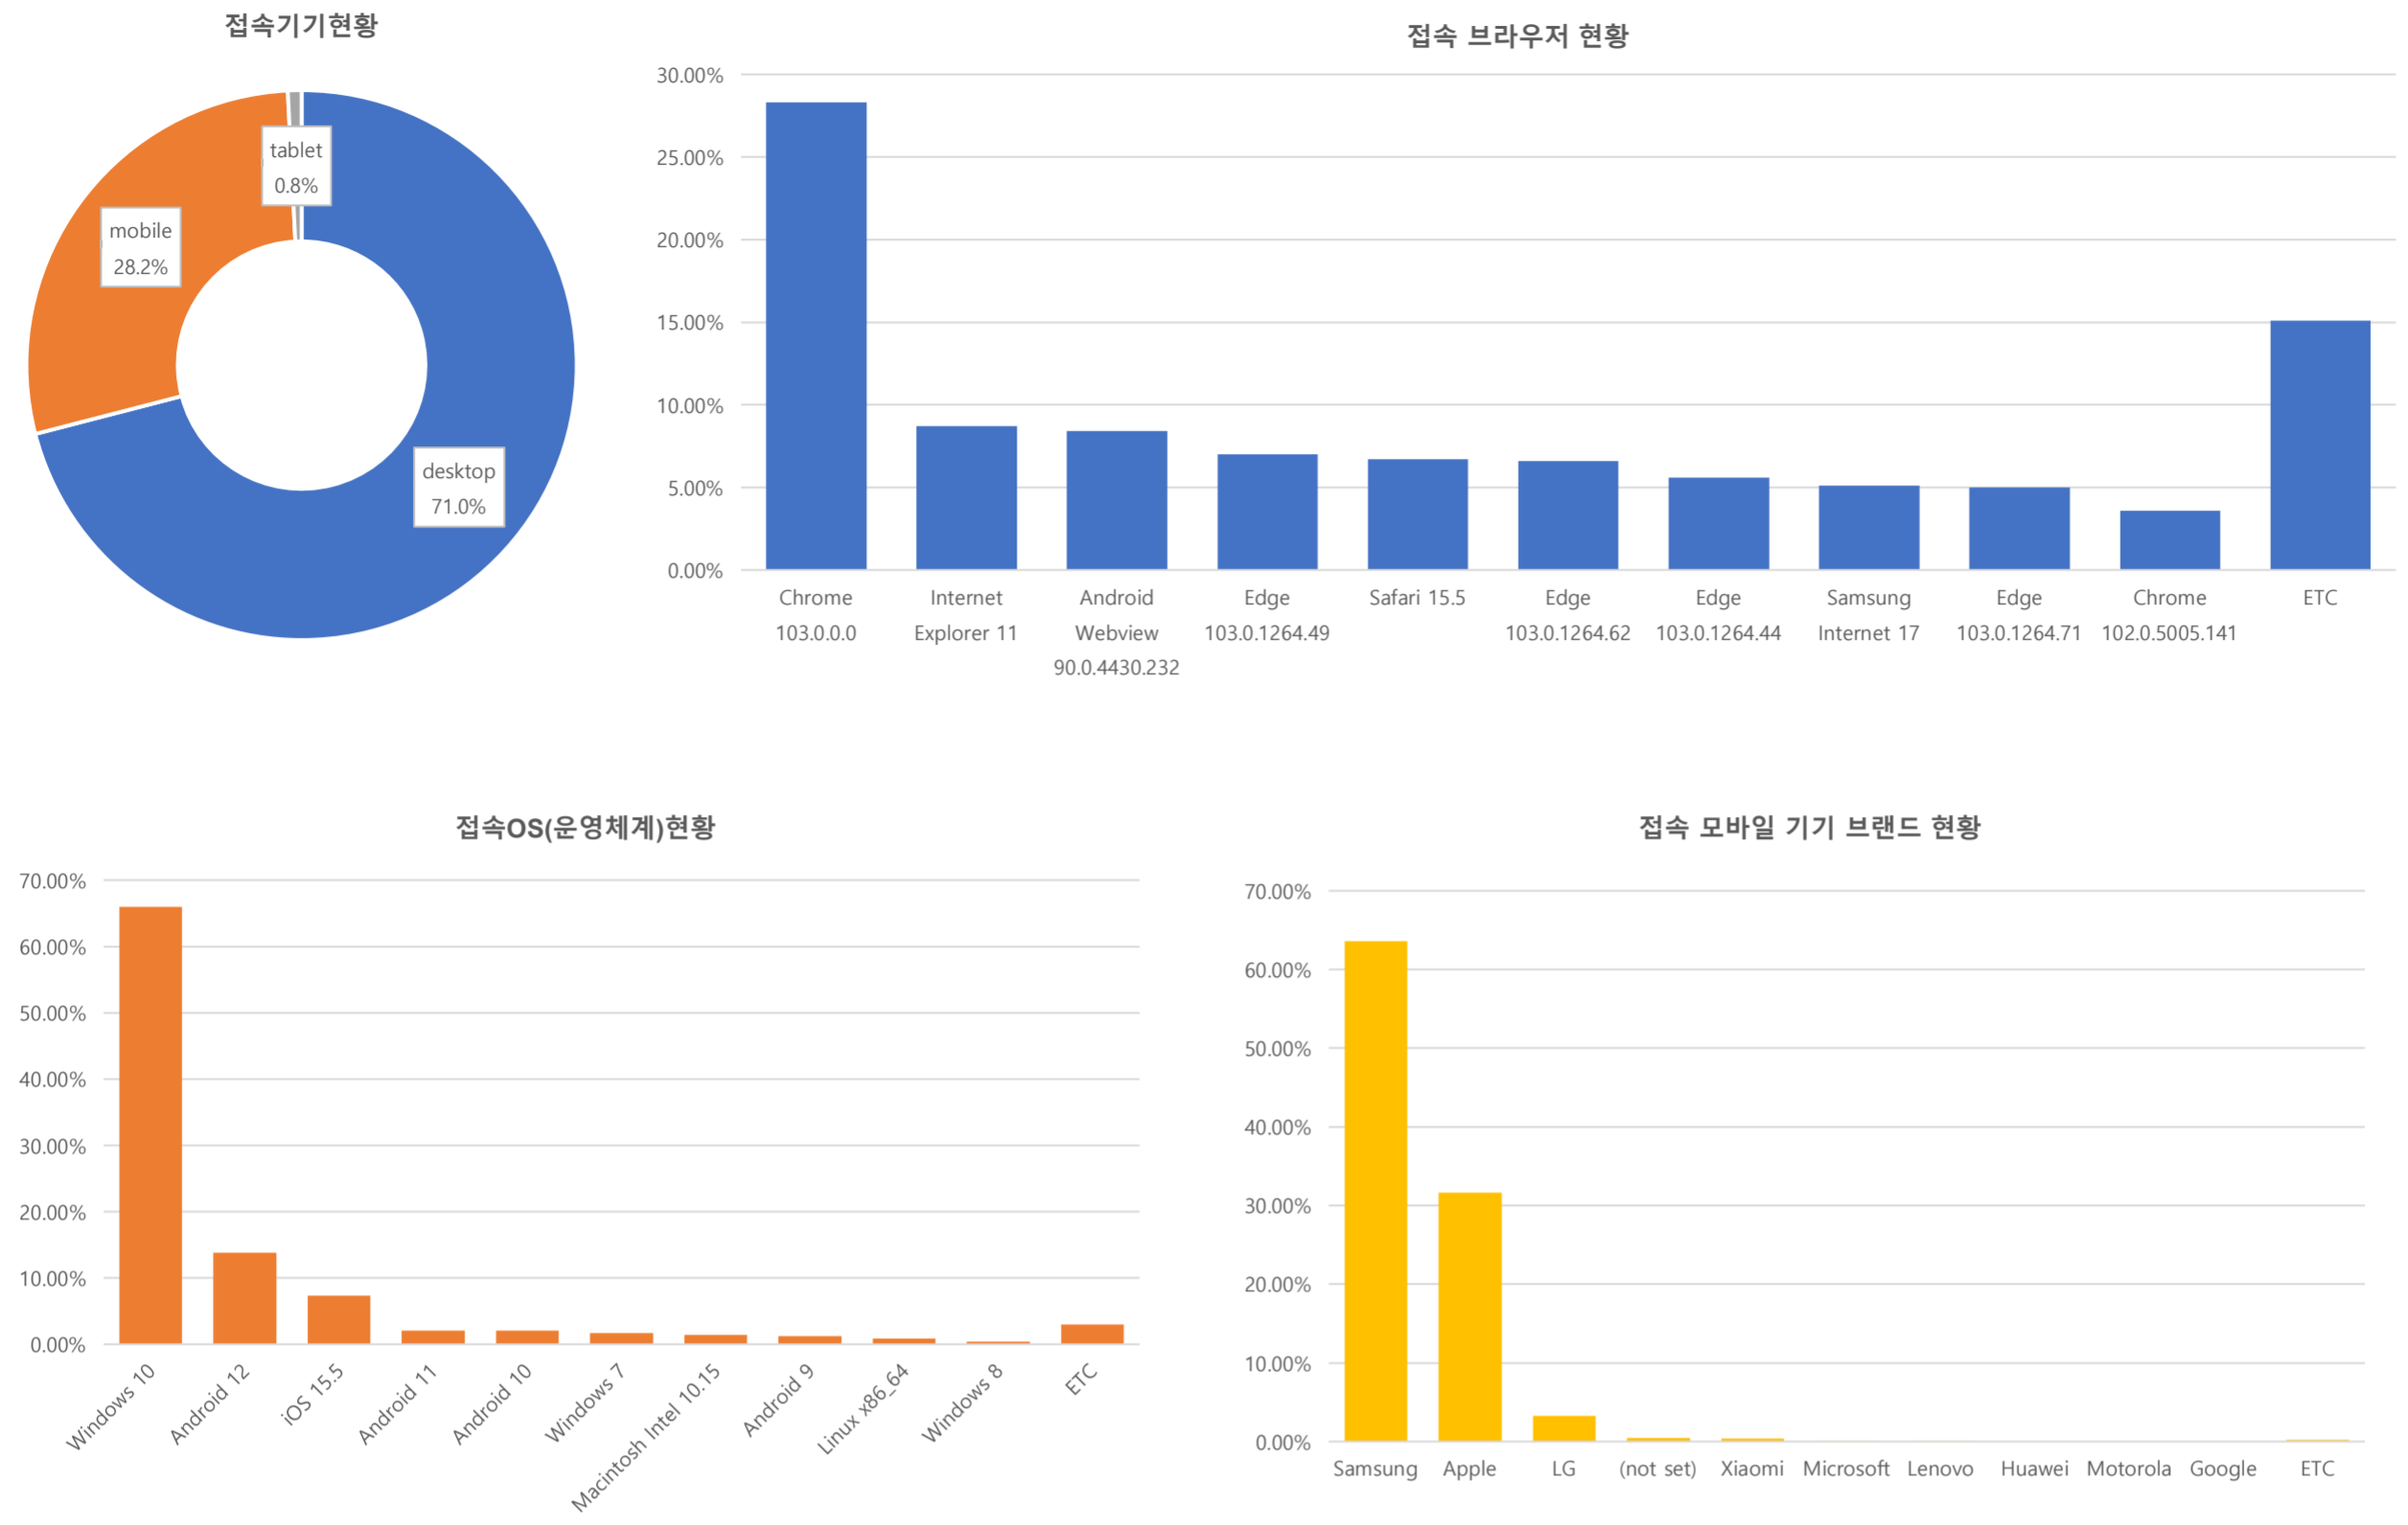

서울 정보소통광장 - 월간 현황보고 (2022-07)

기준일: 2022-07-01(금) ~ 2022-07-31(일)

작성: 정보소통광장 TFT

■ 총괄 현황

전체방문수	일평균방문수	방문자수	페이지뷰	일평균 페이지뷰	방문당 페이지뷰
469,088	15,132	359,997	3,576,952	115,386	7.6

■ 주간 방문수 현황

■ 주별 페이지뷰 현황

■ 일별 방문현황

■ 월간 방문 현황

기간	구분	서울시 로그시스템		구글 애널리틱스 - 방문수							구글 애널리틱스 - 사용행태						
		방문자수	페이지뷰	전체방문수	구글	네이버	다음	서울시	직접유입	기타	재방문율	방문자수	페이지뷰	평균체류시간			
금월	07월 01일	전체	425,962	2,784,250	469,088	33,321	132,564	107,793	5,363	26,196	126,405	70,767	47.0%	359,997	3,576,952	282,417	1분 18초
	07월 31일	일평균	13,741	89,815	15,132	1,075	4,276	3,477	173	845	4,078	2,283					
전월	06월 01일	전체	385,809	2,516,833	435,767	129,153	89,964	4,974	25,968	122,283	63,425	48.8%	337,868	3,294,535	109,818	1분 20초	
	06월 30일	일평균	12,860	83,894	14,057	4,166	2,902	160	838	3,945	2,046						

■ 사용자 접속환경

■ 매체별 유입현황(방문수)

구분	1주차	2주차	3주차	4주차	5주차
합계	109,474	110,378	109,748	111,160	28,328
google	31,673	31,964	31,388	29,791	7,748
직접입력	29,474	30,337	29,547	29,676	7,371
naver	24,625	24,845	24,708	26,605	7,010
seoul.go.kr	6,084	5,920	6,446	6,184	1,562
bing	4,770	4,971	4,698	4,542	1,047
ETC	12,848	12,341	12,961	14,362	3,590