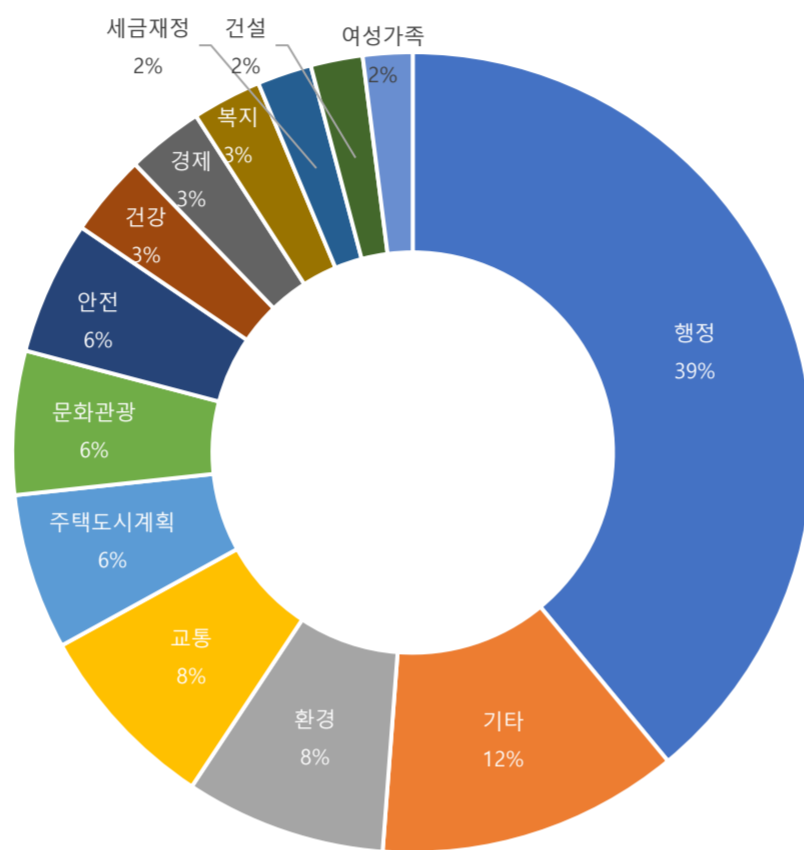

■ 월간 인기메뉴 현황(아티클 기준)

메뉴명	페이지뷰	
1	결재문서	2,749,592
2	통합검색	146,295
3	내 손안에 서울	100,721
4	120 주요질문	49,853
5	사전공개문서	40,821
6	보도자료	30,198
7	부시장이상 결재문서	22,275
8	정책연구자료	18,398
9	위원회 회의정보	14,030
10	예산설명서	11,911

■ 월간 인기 페이지 현황(아티클 기준)

콘텐츠 제목 (Article Title)	페이지뷰	
1	헛갈리는 '버스전용차로' 이것만 기억하세요~ /mediahub/14003494	15,214
2	경상울림특구관광지 사용승인 취소 및 사용료 반환 처리(2022.02.02. 아이유 콘서트) /sanction/25424086	13,088
3	2022년 민방위훈련 계획 /public/25752901	4,457
4	주택 용도별 차이점과 기준(단독, 다가구, 다세대등 구분) /civilappeal/2894156	4,238
5	건폐율과 용적률이 무엇인가요? /civilappeal/2896485	3,798
6	잠실야구장 프로 야구 예매 안내 /civilappeal/2896926	3,231
7	'자가격리 위반 시 처벌 받나요?' 코로나19 자주 묻는 질문 /mediahub/20008372	3,178
8	비공개 세부기준 /info/rule2	2,742
9	연말정산 꿀팁 '신용카드vs체크카드 환급비율은?' /mediahub/22105909	2,671
10	시,구청 공무원 직위별 직급체계 /civilappeal/2895379	2,599

■ 분야별 콘텐츠 소비현황

세부분야	페이지뷰	비율
1	행정	1,205,814 39.0%
2	기타	377,421 12.2%
3	환경	251,476 8.1%
4	교통	237,437 7.7%
5	주택도시계획	193,721 6.3%
6	문화관광	180,465 5.8%
7	안전	165,607 5.4%
8	건강	101,469 3.3%
9	경제	95,354 3.1%
10	복지	86,414 2.8%
11	세금재정	66,705 2.2%
12	건설	66,133 2.1%
13	여성가족	60,926 2.0%

■ 저작권별 콘텐츠 소비현황

세부분야	페이지뷰	비율
1	0	0.0%
2	0	0.0%
3	0	0.0%
4	0	0.0%
5	0	0.0%
6	0	0.0%

■ BRM별 콘텐츠 소비 현황

번호	세부분야 및 BRM 4~7단계	페이지뷰	BRM 7단계 기준	페이지뷰
1	행정 > 일반행정지원 > 과공통일반사무 > 일반관리(사무) > 일반업무관리	141,982	일반업무관리	207,363
2	행정 > 일반행정지원 > 과공통일반사무 > 일반관리(사무) > 일반업무관리	98,334	일상경비관리	83,788
3	행정 > 일반행정지원 > 과공통일반사무 > 예산회계(사무) > 예산집행및회계관리	67,609	민원업무처리	65,723
4	행정 > 일반행정지원 > 과공통일반사무 > 예산회계(사무) > 예산집행및회계관리	50,768	교육훈련관리	35,302
5	행정 > 일반행정지원 > 과공통일반사무 > 민원관리(사무) > 민원관리	47,995	업무계획및보고관리	29,125
6	행정 > 일반행정지원 > 과공통일반사무 > 인사조직(사무) > 인사관리	44,390	인사발령및전보	28,014
7	행정 > 일반행정지원 > 과공통일반사무 > 민원관리(사무) > 민원관리	37,960	재난및재해관리	25,634
8	행정 > 일반행정지원 > 과공통일반사무 > 인사조직(사무) > 인사관리	24,097	물품구매	25,430
9	문화관광 > 체육정책 > 체육시설관리 > 체육시설운영관리 > 실내체육관및보조체육관관리같은 분류 문서보기	21,857	실내체육관대관및세입관리	25,361
10	행정 > 일반행정지원 > 과공통일반사무 > 업무계획및평가(사무) > 업무계획및보고관리	21,156	인사계획및제도관리	20,800
11	행정 > 일반행정지원 > 과공통일반사무 > 인사조직(사무) > 교육훈련관리	21,023	예산및결산관리	17,012
12	행정 > 일반행정지원 > 과공통일반사무 > 물품관리(사무) > 물품구매및관리	20,767	시내마을버스서비스개선	14,672
13	행정 > 일반행정지원 > 과공통일반사무 > 물품관리(사무) > 물품구매및관리	19,914	급여및수당관리	14,071
14	행정 > 일반행정지원 > 과공통일반사무 > 인사조직(사무) > 교육훈련관리	19,911	언론및홍보관리	13,117
15	행정 > 일반행정지원 > 과공통일반사무 > 보안및비상대비(사무) > 비상대비	19,250	시내마을버스노선시설및조정폐지	12,585

■ 생산기관/부서별 콘텐츠 소비 현황

번호	생산기관	페이지뷰	생산부서	페이지뷰
1	서울시	2,273,387	뉴미디어담당관	106,101
2	내손안에서울	105,553	도시교통실 교통기획관 버스정책과	72,021
3	강남구	63,985	행정국 인사과	45,177
4	서대문구	57,033	체육시설관리사업소 스포츠마케팅과	36,341
5	다산콜센터	48,461	도시기반시설본부 시설국 토목부	28,138
6	성북구	34,222	시민건강국 보건의료정책과	20,881
7	강북구	33,060	주거정비과	19,414
8	보도자료	32,983	건축기획과	16,590
9	광진구	32,080	도시계획국 도시계획과	15,690
10	성동구	29,816	기술심사담당관	15,532
11	동작구	28,300	시민봉사담당관	14,845
12	서울교통공사	27,402	행정국 총무과	14,576
13	서울주택도시공사(SH공사)	25,963	전략사업과	14,350
14	서울특별시	20,650	행정국 인력개발과	14,145
15	중구	18,398	평생교육국 청소년정책과	13,818