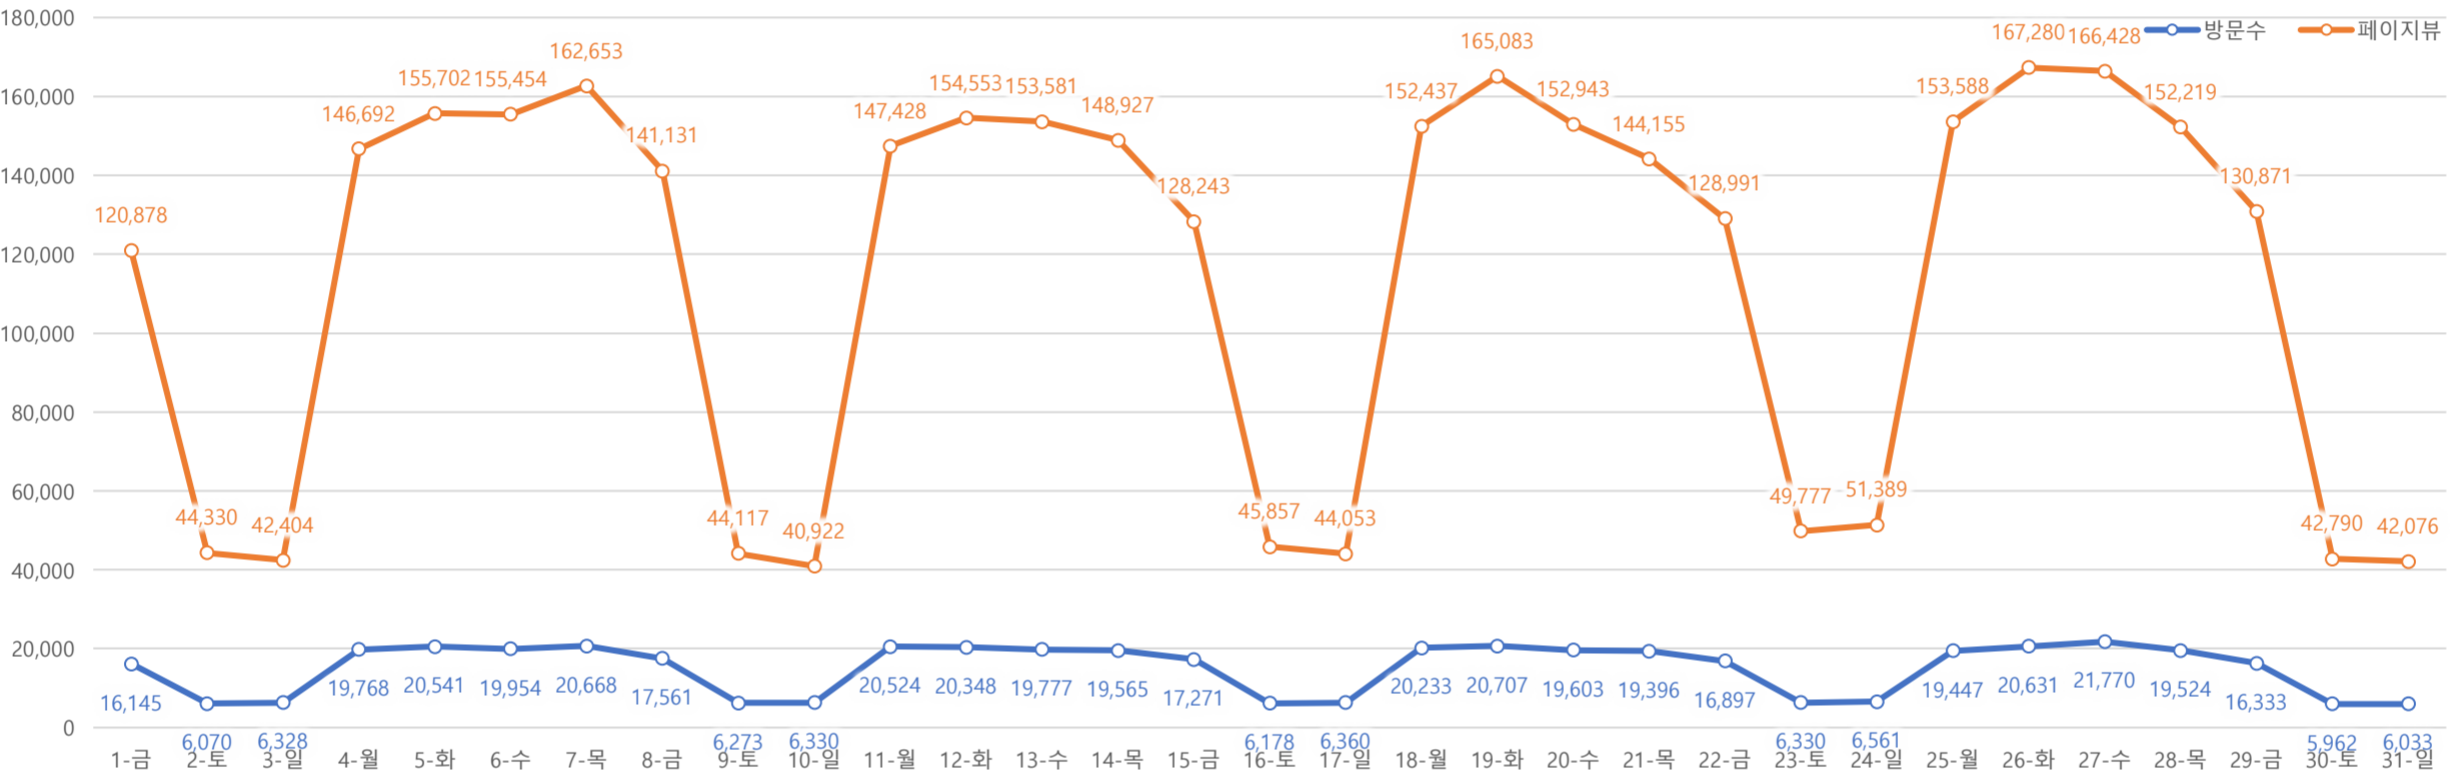

서울 정보소통광장 - 월간 현황보고 (2022-07)

기준일: 2022-07-01(금) ~ 2022-07-31(일)

작성: 정보소통광장 TFT

■ 총괄 현황

전체방문수	일평균방문수	방문자수	페이지뷰	일평균 페이지뷰	방문당 페이지뷰
469,088	15,132	359,997	3,576,952	115,386	7.6

■ 주간 방문수 현황

■ 주별 페이지뷰 현황

■ 일별 방문현황

■ 월간 방문 현황

기간	구분	서울시 로그시스템		구글 애널리틱스 - 방문수							구글 애널리틱스 - 사용행태						
		방문자수	페이지뷰	전체방문수	구글	네이버	다음	서울시	직접유입	기타	재방문율	방문자수	페이지뷰	평균체류시간			
금월	07월 01일	전체	425,962	2,784,250	469,088	33,321	132,564	107,793	5,363	26,196	126,405	70,767	47.0%	359,997	3,576,952	282,417	1분 18초
	07월 31일	일평균	13,741	89,815	15,132	1,075	4,276	3,477	173	845	4,078	2,283					
전월	06월 01일	전체	385,809	2,516,833	435,767	129,153	89,964	4,974	25,968	122,283	63,425	48.8%	337,868	3,294,535	109,818	1분 20초	
	06월 30일	일평균	12,860	83,894	14,057	4,166	2,902	160	838	3,945	2,046						