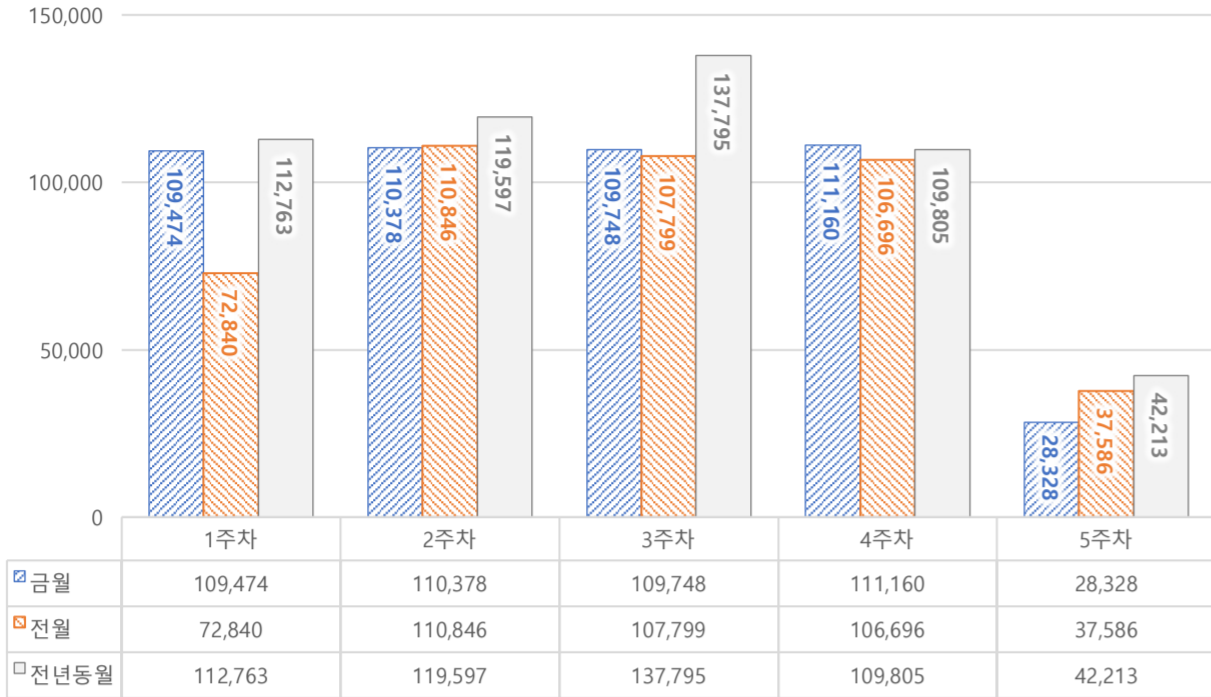

서울 정보소통광장 - 월간 현황보고 (2022-07)

기준일: 2022-07-01(금) ~ 2022-07-31(일)

작성: 정보소통광장 TFT

■ 총괄 현황

전체방문수	일평균방문수	방문자수	페이지뷰	일평균 페이지뷰	방문당 페이지뷰
469,088	15,132	359,997	3,576,952	115,386	7.6

■ 주간 방문수 현황

■ 주별 페이지뷰 현황

■ 일별 방문현황

■ 월간 방문 현황

기간	구분	서울시 로그시스템		구글 애널리틱스 - 방문수							구글 애널리틱스 - 사용행태						
		방문자수	페이지뷰	전체방문수	구글	네이버	다음	서울시	직접유입	기타	재방문율	방문자수	페이지뷰	평균체류시간			
금월	07월 01일	전체	425,962	2,784,250	469,088	33,321	132,564	107,793	5,363	26,196	126,405	70,767	47.0%	359,997	3,576,952	282,417	1분 18초
	07월 31일	일평균	13,741	89,815	15,132	1,075	4,276	3,477	173	845	4,078	2,283					
전월	06월 01일	전체	385,809	2,516,833	435,767	129,153	89,964	4,974	25,968	122,283	63,425	48.8%	337,868	3,294,535	109,818	1분 20초	
	06월 30일	일평균	12,860	83,894	14,057	4,166	2,902	160	838	3,945	2,046						