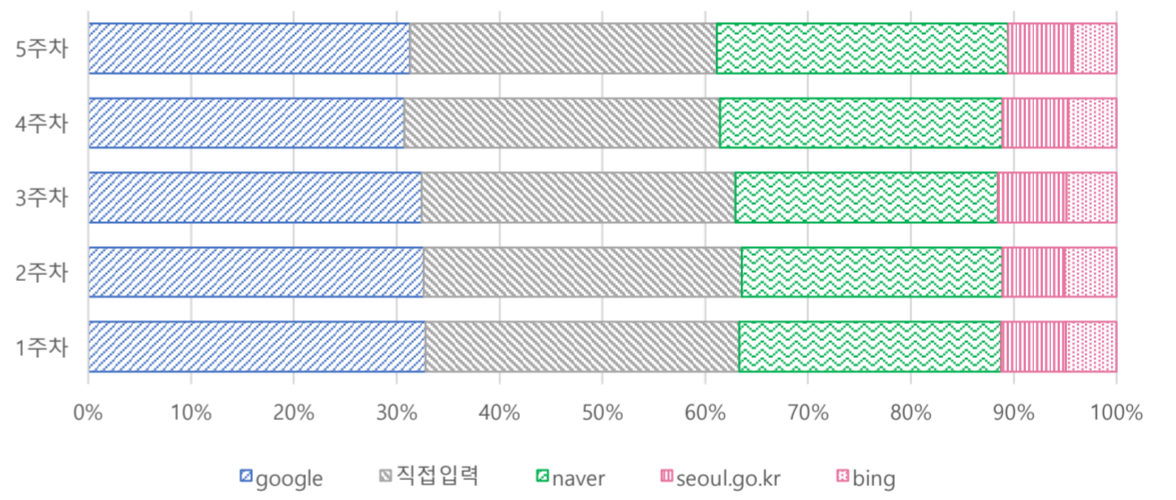

■ 주요 키워드 현황(목적키워드만 표기, 정보소통광장을 검색하는 일반 키워드 제외-결재문서,원문공개,문서공개,정보소통광장등)

순위	구글 로그분석 기준 유입 키워드	유입수	네이버 로그분석 기준 유입 키워드	유입수	정보소통광장 통합검색(내부검색어)	검색수
합계		469,088		268,676		168,320
1	아이유 콘서트	2,245	아이유 콘서트	2,041	대폐차	540
2	버스전용차로 기준	1,957	버스전용차로 기준	1,800	버스정책과	487
3	버스전용차로 시간	1,557	버스전용차로 시간	1,409	인사	461
4	2022 을지훈련 기간	907	2022 을지훈련 기간	836	인사발령	442
5	제로웨이스트	506	제로웨이스트	512	모아타운	397
6	2040 서울도시기본계획	414	2040 서울도시기본계획	402	공공재개발	361
7	버스전용차로시간	234	2022 을지훈련	208	잠실	358
8	2022 을지훈련	224	버스전용차로시간	173	계획	349
9	아이유콘서트	189	2022 아이유 콘서트	167	버스	322
10	코로나 격리 위반	189	무사고증명서	146	발령	256
11	주무관	184	다가구주택	139	공공안전관	237
12	2022 아이유 콘서트	179	아이유콘서트	139	코로나	221
13	다가구주택	158	주무관	138	환경미화원	214
14	무사고증명서	145	2022년 을지훈련	135	호랑이	208
15	2022년 을지훈련	134	건폐율	126	서울교통공사	204
16	서울시 인사발령	133	버스운전자격증	119	중대재해	202
17	버스운전자격증	124	서울시 인사발령	111	승진	195
18	건폐율	121	더지은복지회	98	권상일	188
19	빌라아파트차이	117	2022 을지연습 기간	98	조직개편	181
20	더지은복지회	113	소방서에서 하는일	85	여객자동차운송사업	171
	ETC	459,258	ETC	259,794	ETC	162,326