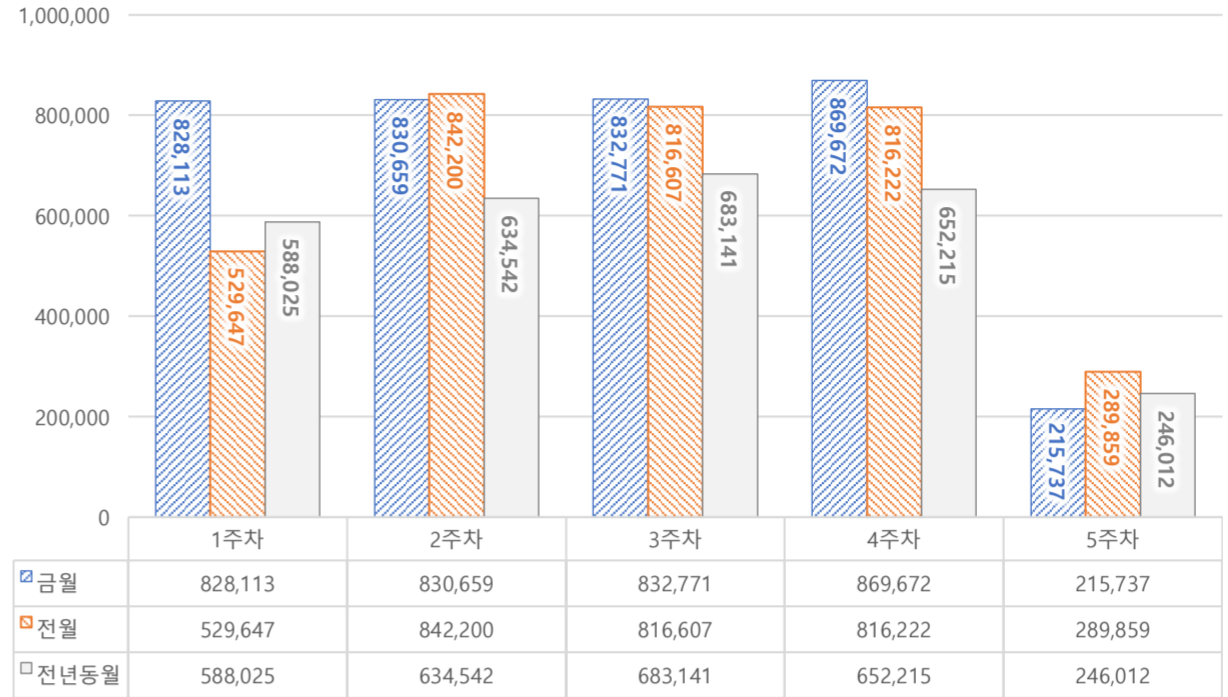

서울 정보소통광장 - 월간 현황보고 (2022-07)

기준일: 2022-07-01(금) ~ 2022-07-31(일)

작성: 정보소통광장 TFT

■ 총괄 현황

전체방문수	일평균방문수	방문자수	페이지뷰	일평균 페이지뷰	방문당 페이지뷰
469,088	15,132	359,997	3,576,952	115,386	7.6

■ 주간 방문수 현황

■ 주별 페이지뷰 현황

■ 일별 방문현황

■ 월간 방문 현황

기간	구분	서울시 로그시스템		구글 애널리틱스 - 방문수							구글 애널리틱스 - 사용행태						
		방문자수	페이지뷰	전체방문수	구글	네이버	다음	서울시	직접유입	기타	재방문율	방문자수	페이지뷰	평균체류시간			
금월	07월 01일	전체	425,962	2,784,250	469,088	33,321	132,564	107,793	5,363	26,196	126,405	70,767	47.0%	359,997	3,576,952	282,417	1분 18초
	07월 31일	일평균	13,741	89,815	15,132	1,075	4,276	3,477	173	845	4,078	2,283					
전월	06월 01일	전체	385,809	2,516,833	435,767	129,153	89,964	4,974	25,968	122,283	63,425	48.8%	337,868	3,294,535	109,818	1분 20초	
	06월 30일	일평균	12,860	83,894	14,057	4,166	2,902	160	838	3,945	2,046						