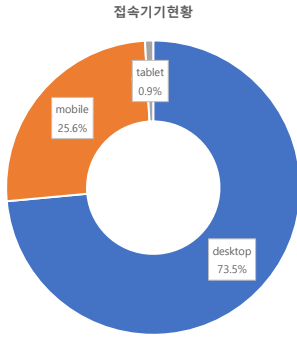

서울 정보소통광장 - 월간 현황보고 (2022-05)

· 기준일: 2022-05-01(일) ~ 2022-05-31(화)

· 작성: 정보소통광장 TIT

■ 종합 현황

전체방문수	일평균방문수	방문자수	페이지뷰	일평균 페이지뷰	방문당 페이지뷰
452,540	14,598	354,612	3,435,581	110,825	7.6

■ 주간 방문수 현황

■ 주별 페이지뷰 현황

■ 일별 방문현황

■ 월간 방문 현황

기간	구분	서울시 로고시스템		구글 애널리틱스 - 방문수							구글 애널리틱스 - 사용행태						
		방문자수	페이지뷰	전체방문수	구글	네이버	다음	서울시	직접유입	기타	재방문율	방문자수	페이지뷰	평균체류시간			
금일	05월 01일	전체	410,157	2,611,932	452,540	10,801	154,725	78,591	5,164	23,876	130,440	59,744	48.7%	354,612	3,435,581	20,407	1분 19초
	05월 31일	일평균	13,231	84,256	14,598	348	4,991	2,535	167	770	4,208	1,927					
전일	04월 01일	전체	398,124	2,605,569	441,739	161,720	59,294	5,122	24,743	132,023	58,837	48.6%	340,282	3,415,174	113,839	1분 21초	
	04월 30일	일평균	13,271	86,852	14,250	5,217	1,913	165	798	4,259	1,898						

■ 사용자 접속환경

■ 매체별 유입현황(방문수)

구분	1주차	2주차	3주차	4주차	5주차
합계	86,712	106,756	109,252	107,984	41,836
google	30,924	37,290	37,371	35,893	13,247
직접입력	25,578	31,251	31,292	30,761	11,558
naver	13,356	17,678	19,242	20,261	8,054
seoul.go.kr	4,604	5,682	5,725	5,578	2,287
newsearch.seoul.go.kr	3,634	4,637	4,924	4,706	2,109
ETC	8,616	10,218	10,698	10,785	4,581