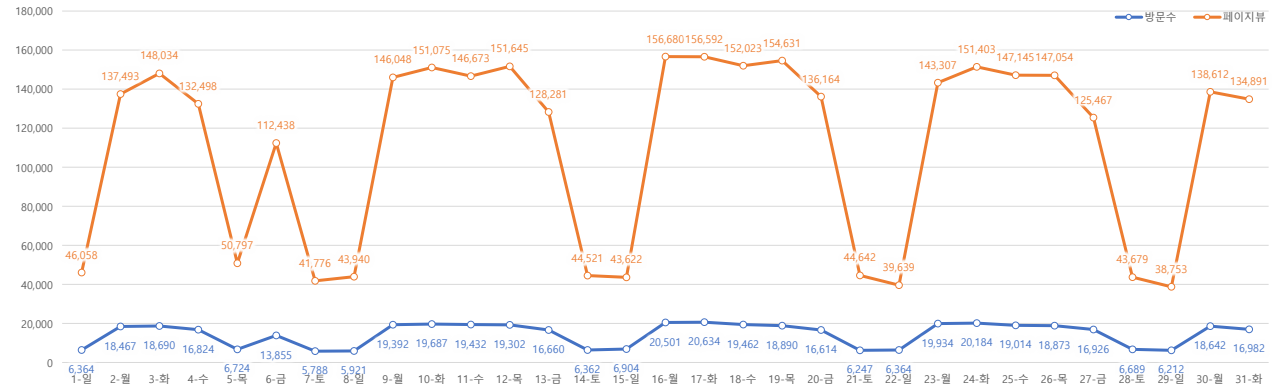

서울 정보소통광장 - 월간 현황보고 (2022-05)

· 기준일: 2022-05-01(일) ~ 2022-05-31(화)

· 작성: 정보소통광장 TIT

■ 종합 현황

전체방문수	일평균방문수	방문자수	페이지뷰	일평균 페이지뷰	방문당 페이지뷰
452,540	14,598	354,612	3,435,581	110,825	7.6

■ 주간 방문수 현황

■ 주별 페이지뷰 현황

■ 일별 방문현황

■ 월간 방문 현황

기간	구분	서울시 로고시스템		구글 애널리틱스 - 방문수							구글 애널리틱스 - 사용행태						
		방문자수	페이지뷰	전체방문수	구글	네이버	다음	서울시	직접유입	기타	재방문율	방문자수	페이지뷰	평균체류시간			
금일	05월 01일	전체	410,157	2,611,932	452,540	10,801	154,725	78,591	5,164	23,876	130,440	59,744	48.7%	354,612	3,435,581	20,407	1분 19초
	05월 31일	일평균	13,231	84,256	14,598	348	4,991	2,535	167	770	4,208	1,927					
전일	04월 01일	전체	398,124	2,605,569	441,739	161,720	59,294	5,122	24,743	132,023	58,837	48.6%	340,282	3,415,174	113,839	1분 21초	
	04월 30일	일평균	13,271	86,852	14,250	5,217	1,913	165	798	4,259	1,898						