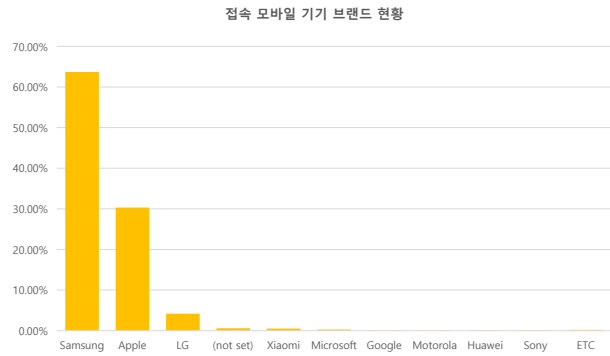

■ 사용자 접속환경

■ 매체별 유입현황(방문수)

구분	1주차	2주차	3주차	4주차	5주차
합계	86,712	106,756	109,252	107,984	41,836
google	30,924	37,290	37,371	35,893	13,247
직접입력	25,578	31,251	31,292	30,761	11,558
naver	13,356	17,678	19,242	20,261	8,054
seoul.go.kr	4,604	5,682	5,725	5,578	2,287
newsearch.seoul.go.kr	3,634	4,637	4,924	4,706	2,109
ETC	8,616	10,218	10,698	10,785	4,581

■ 주요 키워드 현황(목적키워드만 표기, 정보소통광장을 검색하는 일반 키워드 제외-결재문서,원문공개,문서공개,정보소통광장등)

순위	구글 로그분석 기준 유입 키워드	유입수	네이버 로그분석 기준 유입 키워드	유입수	정보소통광장 통합검색(내부검색어)	검색수
합계		452,540		258,623		167,477
1	아이유 콘서트	456	아이유 콘서트	416	대폐차	717
2	미세먼지 해결방안	301	미세먼지 해결방안	326	버스정체과	514
3	버스전용차로 시간	245	4419번 버스	233	버스	399
4	4419번 버스	243	버스전용차로 시간	218	계획	310
5	제로웨이스트	243	제로웨이스트	217	중대재해	249
6	북악산 개방	106	북악산 개방	80	위례	218
7	따릉이	90	따릉이	77	공공재개발	215
8	버스전용차로 기준	88	4419	76	여객자동차운송사업	213
9	빌라아파트차이	88	빌라아파트차이	70	발령	209
10	4419	83	더지은복지회	62	인사발령	202
11	잠실야구장 현장예매	77	잠실야구장 현장예매	60	장애인	202
12	자가격리 위반	76	버스전용차로 기준	54	대폐차 계획에 따른 후속조치 요청	196
13	더지은복지회	73	자가격리 위반	46	교통영향평가	193
14	북악산	64	북악산	43	공공안전관	185
15	코로나 확진 격리 위반	59	소방서에서 하는일	39	도서관	175
16	버스전용차선 시간	52	관급자재 수급계획서	34	세풍운수	166
17	행정안전부 질의	51	잠실야구장 분실물	33	김포교통	164
18	코로나 자가격리	48	업전도시락	30	9호선 4단계	163
19	행정처분사실확인서	47	행촌동 모아타운	30	시내버스	162
20	통합방위지침	45	장월교	29	여객자동차	161
	ETC	450,005	ETC	256,450	ETC	162,464