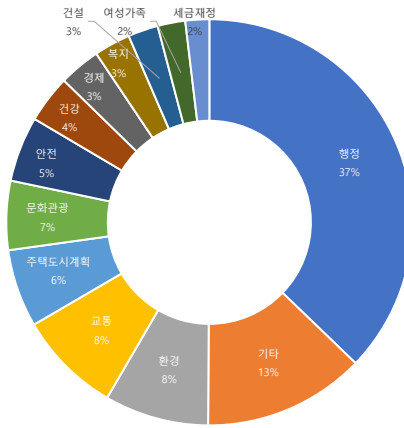

■ 사용자 접속환경

■ 매체별 유입현황(방문수)

구분	1주차	2주차	3주차	4주차	5주차
합계	86,712	106,756	109,252	107,984	41,836
google	30,924	37,290	37,371	35,893	13,247
직접입력	25,578	31,251	31,292	30,761	11,558
naver	13,356	17,678	19,242	20,261	8,054
seoul.go.kr	4,604	5,682	5,725	5,578	2,287
newsearch.seoul.go.kr	3,634	4,637	4,924	4,706	2,109
ETC	8,616	10,218	10,698	10,785	4,581

■ 주요 키워드 현황(목적키워드만 표기, 정보소통광장을 검색하는 일반 키워드 제외-결재문서,원문공개,문서공개,정보소통광장등)

순위	구글 로그분석 기준 유입 키워드	유입수	네이버 로그분석 기준 유입 키워드	유입수	정보소통광장 통합검색(내부검색어)	검색수
합계		452,540		258,623		167,477
1	아이유 콘서트	456	아이유 콘서트	416	대폐차	717
2	미세먼지 해결방안	301	미세먼지 해결방안	326	버스정체과	514
3	버스전용차로 시간	245	4419번 버스	233	버스	399
4	4419번 버스	243	버스전용차로 시간	218	계획	310
5	제로웨이스트	243	제로웨이스트	217	중대재해	249
6	북악산 개방	106	북악산 개방	80	위례	218
7	따릉이	90	따릉이	77	공공재개발	215
8	버스전용차로 기준	88	4419	76	여객자동차운송사업	213
9	빌라아파트차이	88	빌라아파트차이	70	발령	209
10	4419	83	더지은복지회	62	인사발령	202
11	잠실야구장 현장예매	77	잠실야구장 현장예매	60	장애인	202
12	자가격리 위반	76	버스전용차로 기준	54	대폐차 계획에 따른 후속조치 요청	196
13	더지은복지회	73	자가격리 위반	46	교통영향평가	193
14	북악산	64	북악산	43	공공안전관	185
15	코로나 확진 격리 위반	59	소방서에서 하는일	39	도서관	175
16	버스전용차선 시간	52	관급자재 수급계획서	34	세풍운수	166
17	행정안전부 질의	51	잠실야구장 분실물	33	김포교통	164
18	코로나 자가격리	48	업전도시락	30	9호선 4단계	163
19	행정처분사실확인서	47	행촌동 모아타운	30	시내버스	162
20	통합방위지침	45	장월교	29	여객자동차	161
	ETC	450,005	ETC	256,450	ETC	162,464

■ 월간 인기메뉴 현황(아티클 기준)

메뉴명	페이지뷰	
1	결재문서	2,594,478
2	통합검색	150,802
3	내 손안에 서울	111,062
4	120 주요질문	45,940
5	사전공개문서	38,720
6	보도자료	25,470
7	부시장이상 결재문서	22,030
8	정책연구자료	20,181
9	공공데이터	12,946
10	예산설명서	12,401

■ 월간 인기 페이지 현황(아티클 기준)

■ 분야별 콘텐츠 소비현황

세부분야	페이지뷰	비율	
1	행정	1,099,171	37.2%
2	기타	381,212	12.9%
3	환경	244,989	8.3%
4	교통	241,499	8.2%
5	주택도시계획	182,145	6.2%
6	문화관광	162,688	5.5%
7	안전	152,977	5.2%
8	건강	110,948	3.8%
9	경제	98,748	3.3%
10	복지	85,575	2.9%
11	건설	70,103	2.4%
12	여성가족	64,944	2.2%
13	세금재정	56,837	1.9%