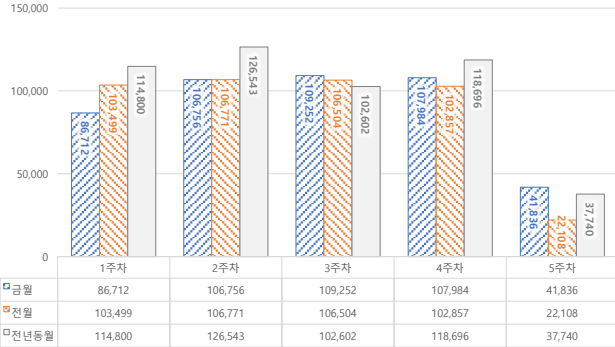

서울 정보소통광장 - 월간 현황보고 (2022-05)

· 기준일: 2022-05-01(일) ~ 2022-05-31(화)

· 작성: 정보소통광장 TIT

■ 종합 현황

전체방문수	일평균방문수	방문자수	페이지뷰	일평균 페이지뷰	방문당 페이지뷰
452,540	14,598	354,612	3,435,581	110,825	7.6

■ 주간 방문수 현황

■ 주별 페이지뷰 현황

■ 일별 방문현황

■ 월간 방문 현황

기간	구분	서울시 로고시스템		구글 애널리틱스 - 방문수							구글 애널리틱스 - 사용행태						
		방문자수	페이지뷰	전체방문수	구글	네이버	다음	서울시	직접유입	기타	재방문율	방문자수	페이지뷰	평균체류시간			
금일	05월 01일	전체	410,157	2,611,932	452,540	10,801	154,725	78,591	5,164	23,876	130,440	59,744	48.7%	354,612	3,435,581	20,407	1분 19초
	05월 31일	일평균	13,231	84,256	14,598	348	4,991	2,535	167	770	4,208	1,927					
전일	04월 01일	전체	398,124	2,605,569	441,739	161,720	59,294	5,122	24,743	132,023	58,837	48.6%	340,282	3,415,174	113,839	1분 21초	
	04월 30일	일평균	13,271	86,852	14,250	5,217	1,913	165	798	4,259	1,898						