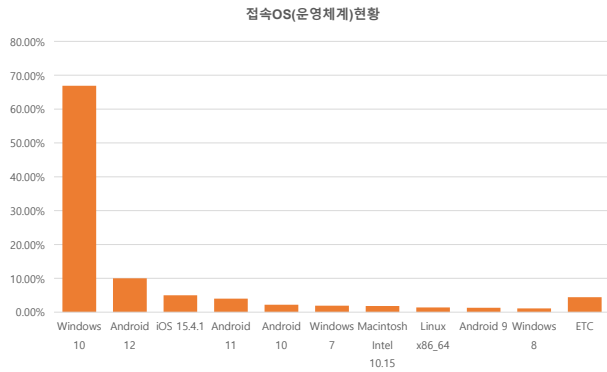

■ 사용자 접속환경

■ 매체별 유입현황(방문수)

구분	1주차	2주차	3주차	4주차	5주차
합계	86,712	106,756	109,252	107,984	41,836
google	30,924	37,290	37,371	35,893	13,247
직접입력	25,578	31,251	31,292	30,761	11,558
naver	13,356	17,678	19,242	20,261	8,054
seoul.go.kr	4,604	5,682	5,725	5,578	2,287
newsearch.seoul.go.kr	3,634	4,637	4,924	4,706	2,109
ETC	8,616	10,218	10,698	10,785	4,581

■ 주요 키워드 현황(목적키워드만 표기, 정보소통광장을 검색하는 일반 키워드 제외-결재문서,원문공개,문서공개,정보소통광장등)

순위	구글 로그분석 기준 유입 키워드	유입수	네이버 로그분석 기준 유입 키워드	유입수	정보소통광장 통합검색(내부검색어)	검색수
합계		452,540		258,623		167,477
1	아이유 콘서트	456	아이유 콘서트	416	대폐차	717
2	미세먼지 해결방안	301	미세먼지 해결방안	326	버스정체과	514
3	버스전용차로 시간	245	4419번 버스	233	버스	399
4	4419번 버스	243	버스전용차로 시간	218	계획	310
5	제로웨이스트	243	제로웨이스트	217	중대재해	249
6	북악산 개방	106	북악산 개방	80	위례	218
7	따릉이	90	따릉이	77	공공재개발	215
8	버스전용차로 기준	88	4419	76	여객자동차운송사업	213
9	빌라아파트차이	88	빌라아파트차이	70	발령	209
10	4419	83	더지은복지회	62	인사발령	202
11	잠실야구장 현장예매	77	잠실야구장 현장예매	60	장애인	202
12	자가격리 위반	76	버스전용차로 기준	54	대폐차 계획에 따른 후속조치 요청	196
13	더지은복지회	73	자가격리 위반	46	교통영향평가	193
14	북악산	64	북악산	43	공공안전관	185
15	코로나 확진 격리 위반	59	소방서에서 하는일	39	도서관	175
16	버스전용차선 시간	52	관급자재 수급계획서	34	세풍운수	166
17	행정안전부 질의	51	잠실야구장 분실물	33	김포교통	164
18	코로나 자가격리	48	업전도시락	30	9호선 4단계	163
19	행정처분사실확인서	47	행촌동 모아타운	30	시내버스	162
20	통합방위지침	45	장월교	29	여객자동차	161
	ETC	450,005	ETC	256,450	ETC	162,464