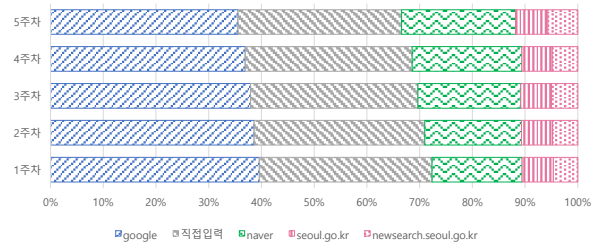

■ 매체별 유입현황(방문수)

구분	1주차	2주차	3주차	4주차	5주차
합계	86,712	106,756	109,252	107,984	41,836
google	30,924	37,290	37,371	35,893	13,247
직접입력	25,578	31,251	31,292	30,761	11,558
naver	13,356	17,678	19,242	20,261	8,054
seoul.go.kr	4,604	5,682	5,725	5,578	2,287
newsearch.seoul.go.kr	3,634	4,637	4,924	4,706	2,109
ETC	8,616	10,218	10,698	10,785	4,581