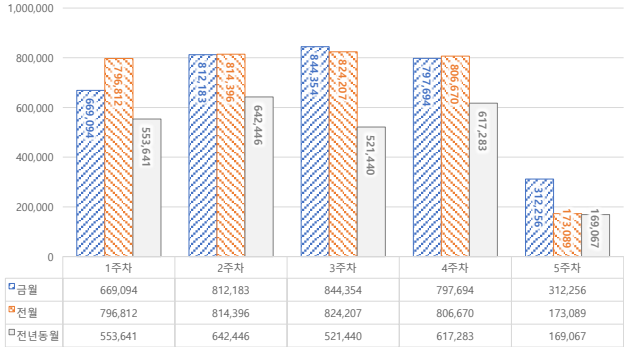

서울 정보소통광장 - 월간 현황보고 (2022-05)

· 기준일: 2022-05-01(일) ~ 2022-05-31(화)

· 작성: 정보소통광장 TIT

■ 종합 현황

전체방문수	일평균방문수	방문자수	페이지뷰	일평균 페이지뷰	방문당 페이지뷰
452,540	14,598	354,612	3,435,581	110,825	7.6

■ 주간 방문수 현황

■ 주별 페이지뷰 현황

■ 일별 방문현황

■ 월간 방문 현황

기간	구분	서울시 로고시스템		구글 애널리틱스 - 방문수							구글 애널리틱스 - 사용행태						
		방문자수	페이지뷰	전체방문수	구글	네이버	다음	서울시	직접유입	기타	재방문율	방문자수	페이지뷰	평균체류시간			
금일	05월 01일	전체	410,157	2,611,932	452,540	10,801	154,725	78,591	5,164	23,876	130,440	59,744	48.7%	354,612	3,435,581	20,407	1분 19초
	05월 31일	일평균	13,231	84,256	14,598	348	4,991	2,535	167	770	4,208	1,927					
전일	04월 01일	전체	398,124	2,605,569	441,739	161,720	59,294	5,122	24,743	132,023	58,837	48.6%	340,282	3,415,174	113,839	1분 21초	
	04월 30일	일평균	13,271	86,852	14,250	5,217	1,913	165	798	4,259	1,898						