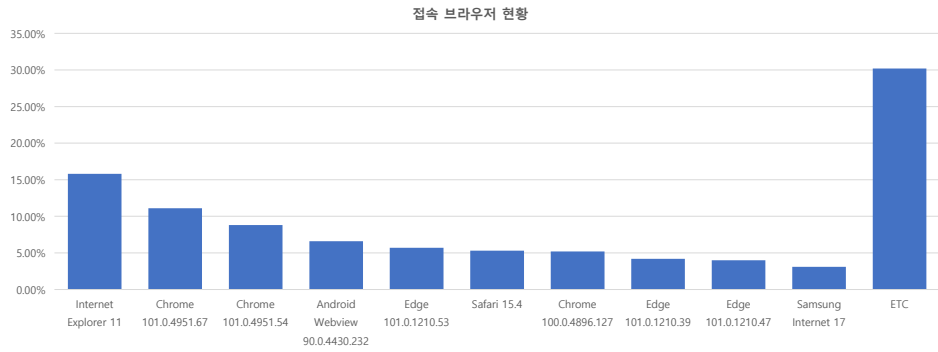

■ 사용자 접속환경

■ 매체별 유입현황(방문수)

구분	1주차	2주차	3주차	4주차	5주차
합계	86,712	106,756	109,252	107,984	41,836
google	30,924	37,290	37,371	35,893	13,247
직접입력	25,578	31,251	31,292	30,761	11,558
naver	13,356	17,678	19,242	20,261	8,054
seoul.go.kr	4,604	5,682	5,725	5,578	2,287
newsearch.seoul.go.kr	3,634	4,637	4,924	4,706	2,109
ETC	8,616	10,218	10,698	10,785	4,581

■ 주요 키워드 현황(목적키워드만 표기, 정보소통광장을 검색하는 일반 키워드 제외-결재문서,원문공개,문서공개,정보소통광장등)

순위	구글 로그분석 기준 유입 키워드	유입수	네이버 로그분석 기준 유입 키워드	유입수	정보소통광장 통합검색(내부검색어)	검색수
합계		452,540		258,623		167,477
1	아이유 콘서트	456	아이유 콘서트	416	대폐차	717
2	미세먼지 해결방안	301	미세먼지 해결방안	326	버스정체과	514
3	버스전용차로 시간	245	4419번 버스	233	버스	399
4	4419번 버스	243	버스전용차로 시간	218	계획	310
5	제로웨이스트	243	제로웨이스트	217	중대재해	249
6	북악산 개방	106	북악산 개방	80	위례	218
7	따릉이	90	따릉이	77	공공재개발	215
8	버스전용차로 기준	88	4419	76	여객자동차운송사업	213
9	빌라아파트차이	88	빌라아파트차이	70	발령	209
10	4419	83	더지은복지회	62	인사발령	202
11	잠실야구장 현장예매	77	잠실야구장 현장예매	60	장애인	202
12	자가격리 위반	76	버스전용차로 기준	54	대폐차 계획에 따른 후속조치 요청	196
13	더지은복지회	73	자가격리 위반	46	교통영향평가	193
14	북악산	64	북악산	43	공공안전관	185
15	코로나 확진 격리 위반	59	소방서에서 하는일	39	도서관	175
16	버스전용차선 시간	52	관급자재 수급계획서	34	세풍운수	166
17	행정안전부 질의	51	잠실야구장 분실물	33	김포교통	164
18	코로나 자가격리	48	업전도시락	30	9호선 4단계	163
19	행정처분사실확인서	47	행촌동 모아타운	30	시내버스	162
20	통합방위지침	45	장월교	29	여객자동차	161
	ETC	450,005	ETC	256,450	ETC	162,464