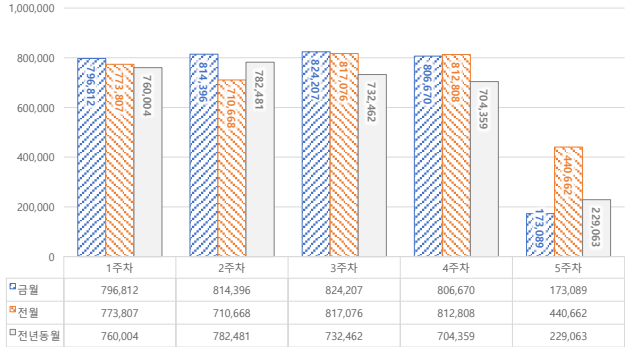

서울 정보소통광장 - 월간 현황보고 (2022-04)

· 기준일: 2022-04-01(금) ~ 2022-04-30(토)

· 작성: 정보소통광장 TIT

■ 종합 현황

전체방문수	일평균방문수	방문자수	페이지뷰	일평균 페이지뷰	방문당 페이지뷰
441,739	14,725	340,004	3,415,174	113,839	7.7

■ 주간 방문수 현황

■ 주별 페이지뷰 현황

■ 일별 방문현황

■ 월간 방문 현황

기간	구분	서울시 로고시스템		구글 애널리틱스 - 방문수							구글 애널리틱스 - 사용행태						
		방문자수	페이지뷰	전체방문수	구글	네이버	다음	서울시	직접유입	기타	재방문율	방문자수	페이지뷰	평균체류시간			
금일	04월 01일	전체	398,124	2,605,569	441,739	3,572	161,720	59,294	5,122	24,743	132,023	58,837	48.6%	340,004	3,415,174	-139,847	1분 21초
	04월 30일	일평균	13,271	86,852	14,725	119	5,391	1,976	171	825	4,401	1,961		113,839	-839		
전일	03월 01일	전체	413,719	2,711,809	438,167		172,120	52,260	8,276	27,183	122,164	56,164	48.7%	333,637	3,555,021		1분 24초
	03월 31일	일평균	13,346	87,478	14,606		5,737	1,742	276	906	4,072	1,872		114,678			