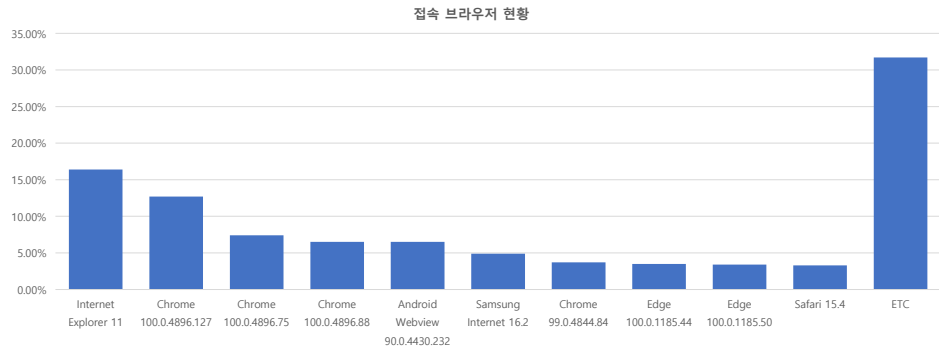

■ 사용자 접속환경

■ 매체별 유입현황(방문수)

구분	1주차	2주차	3주차	4주차	5주차
합계	103,499	106,771	106,504	102,857	22,108
google	40,183	39,332	37,812	36,408	7,985
직접입력	29,621	31,775	32,759	31,264	6,604
naver	13,946	14,299	13,770	14,118	3,161
seoul.go.kr	5,659	5,935	6,005	5,887	1,257
newsearch.seoul.go.kr	4,540	4,895	4,916	4,655	945
ETC	9,550	10,535	11,242	10,525	2,156

■ 주요 키워드 현황(목적키워드만 표기, 정보소통광장을 검색하는 일반 키워드 제외-결재문서,원문공개,문서공개,정보소통광장등)

순위	구글 로그분석 기준 유입 키워드	유입수	네이버 로그분석 기준 유입 키워드	유입수	정보소통광장 통합검색어(내부검색어)	검색수
합계		441,739		250,360		168,885
1	코로나 자가격리	1,684	코로나 자가격리	1,647	대폐차	867
2	버스전용차로 기준	1,393	버스전용차로 기준	1,444	버스정체과	597
3	복서울 품의숲 벗꽃	352	복서울 품의숲 벗꽃	362	버스	429
4	코로나 격리	349	코로나 격리	339	모아타운	342
5	아이유 콘서트	297	아이유 콘서트	292	계획	333
6	코로나 자가격리 위반	260	코로나 자가격리 위반	243	중대재해	274
7	시내버스전용차로 시간	202	코로나 확진 격리 위반	122	공공재개발	266
8	코로나 자가격리 기준	158	코로나 자가격리 기준	115	공공안전관	257
9	코로나 확진 격리 위반	132	시내버스전용차로 시간	115	잠실올림픽	244
10	코로나 확진 격리위반	129	코로나 확진 격리위반	99	여객자동차운송사업	237
11	코로나확진 자가격리	118	코로나확진 자가격리	76	장애인	237
12	코로나 확진 자가격리 위반	101	코로나 확진 자가격리 위반	74	도서관	218
13	코로나 격리 기준	95	복서울품의숲 벗꽃	70	위례	212
14	의료인 자가격리	86	은마 아파트 화재	64	세풍운수	208
15	청년몽땅정보통	75	은마아파트 화재	63	코로나	200
16	은마아파트 화재	73	미세먼지 해결방안	59	인사발령	195
17	코로나 확진 격리 안하면	72	청년몽땅정보통	56	대폐차 계획에 따른 후속조치 요청	186
18	코로나 양성 자가격리	71	살곳이다리	55	청원경찰	162
19	은마 아파트 화재	70	4419번 버스	55	대원여객	161
20	복서울품의숲 벗꽃	67	코로나 격리 기준	54	발령	156
	ETC	435,955	ETC	244,956	ETC	163,104