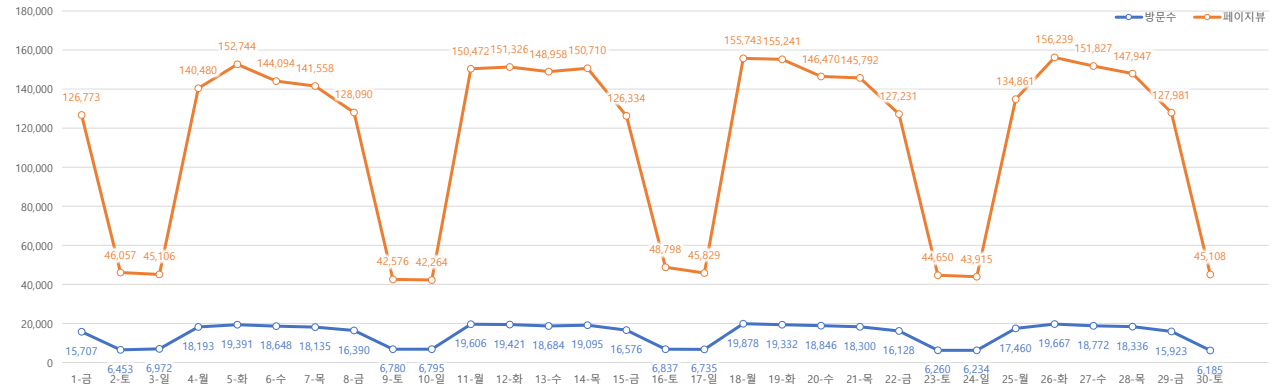

서울 정보소통광장 - 월간 현황보고 (2022-04)

· 기준일: 2022-04-01(금) ~ 2022-04-30(토)

· 작성: 정보소통광장 TIT

■ 종합 현황

전체방문수	일평균방문수	방문자수	페이지뷰	일평균 페이지뷰	방문당 페이지뷰
441,739	14,725	340,004	3,415,174	113,839	7.7

■ 주간 방문수 현황

■ 주별 페이지뷰 현황

■ 일별 방문현황

■ 월간 방문 현황

기간	구분	서울시 로고시스템		구글 애널리틱스 - 방문수							구글 애널리틱스 - 사용행태						
		방문자수	페이지뷰	전체방문수	구글	네이버	다음	서울시	직접유입	기타	재방문율	방문자수	페이지뷰	평균체류시간			
금일	04월 01일	전체	398,124	2,605,569	441,739	3,572	161,720	59,294	5,122	24,743	132,023	58,837	48.6%	340,004	3,415,174	-139,847	1분 21초
	04월 30일	일평균	13,271	86,852	14,725	119	5,391	1,976	171	825	4,401	1,961		113,839	-839		
전일	03월 01일	전체	413,719	2,711,809	438,167		172,120	52,260	8,276	27,183	122,164	56,164	48.7%	333,637	3,555,021		1분 24초
	03월 31일	일평균	13,346	87,478	14,606		5,737	1,742	276	906	4,072	1,872		114,678			