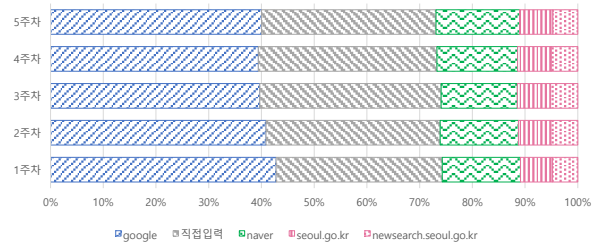

■ 매체별 유입현황(방문수)

구분	1주차	2주차	3주차	4주차	5주차
합계	103,499	106,771	106,504	102,857	22,108
google	40,183	39,332	37,812	36,408	7,985
직접입력	29,621	31,775	32,759	31,264	6,604
naver	13,946	14,299	13,770	14,118	3,161
seoul.go.kr	5,659	5,935	6,005	5,887	1,257
newsearch.seoul.go.kr	4,540	4,895	4,916	4,655	945
ETC	9,550	10,535	11,242	10,525	2,156