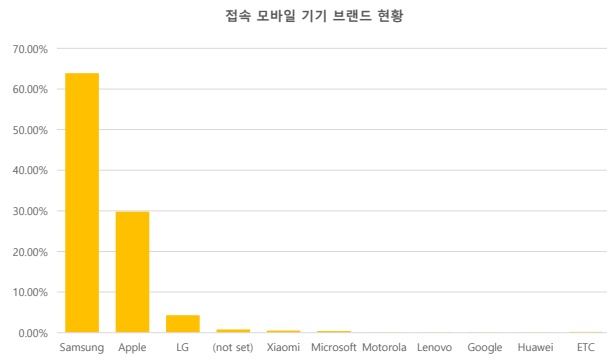

■ 사용자 접속환경

■ 매체별 유입현황(방문수)

구분	1주차	2주차	3주차	4주차	5주차
합계	103,499	106,771	106,504	102,857	22,108
google	40,183	39,332	37,812	36,408	7,985
직접입력	29,621	31,775	32,759	31,264	6,604
naver	13,946	14,299	13,770	14,118	3,161
seoul.go.kr	5,659	5,935	6,005	5,887	1,257
newsearch.seoul.go.kr	4,540	4,895	4,916	4,655	945
ETC	9,550	10,535	11,242	10,525	2,156

■ 주요 키워드 현황(목적키워드만 표기, 정보소통광장을 검색하는 일반 키워드 제외-결재문서,원문공개,문서공개,정보소통광장등)

순위	구글 로그분석 기준 유입 키워드	유입수	네이버 로그분석 기준 유입 키워드	유입수	정보소통광장 통합검색어(내부검색어)	검색수
합계		441,739		250,360		168,885
1	코로나 자가격리	1,684	코로나 자가격리	1,647	대폐차	867
2	버스전용차로 기준	1,393	버스전용차로 기준	1,444	버스정체과	597
3	복서울 품의숲 벗꽃	352	복서울 품의숲 벗꽃	362	버스	429
4	코로나 격리	349	코로나 격리	339	모아타운	342
5	아이유 콘서트	297	아이유 콘서트	292	계획	333
6	코로나 자가격리 위반	260	코로나 자가격리 위반	243	중대재해	274
7	시내버스전용차로 시간	202	코로나 확진 격리 위반	122	공공재개발	266
8	코로나 자가격리 기준	158	코로나 자가격리 기준	115	공공안전관	257
9	코로나 확진 격리 위반	132	시내버스전용차로 시간	115	잠실올림픽	244
10	코로나 확진 격리위반	129	코로나 확진 격리위반	99	여객자동차운송사업	237
11	코로나확진 자가격리	118	코로나확진 자가격리	76	장애인	237
12	코로나 확진 자가격리 위반	101	코로나 확진 자가격리 위반	74	도서관	218
13	코로나 격리 기준	95	복서울품의숲 벗꽃	70	위례	212
14	의료인 자가격리	86	은마 아파트 화재	64	세풍운수	208
15	청년몽땅정보통	75	은마아파트 화재	63	코로나	200
16	은마아파트 화재	73	미세먼지 해결방안	59	인사발령	195
17	코로나 확진 격리 안하면	72	청년몽땅정보통	56	대폐차 계획에 따른 후속조치 요청	186
18	코로나 양성 자가격리	71	살곳이다리	55	청원경찰	162
19	은마 아파트 화재	70	4419번 버스	55	대원여객	161
20	복서울품의숲 벗꽃	67	코로나 격리 기준	54	발령	156
	ETC	435,955	ETC	244,956	ETC	163,104