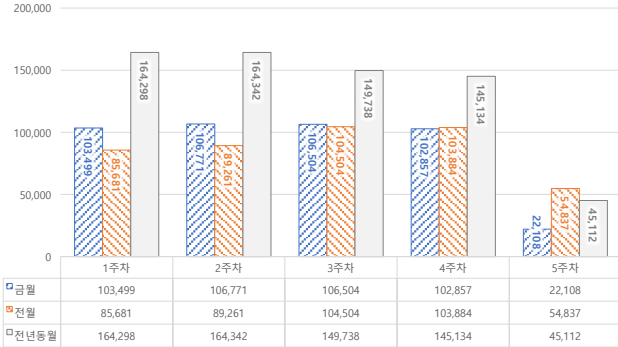

서울 정보소통광장 - 월간 현황보고 (2022-04)

· 기준일: 2022-04-01(금) ~ 2022-04-30(토)

· 작성: 정보소통광장 TIT

■ 종합 현황

전체방문수	일평균방문수	방문자수	페이지뷰	일평균 페이지뷰	방문당 페이지뷰
441,739	14,725	340,004	3,415,174	113,839	7.7

■ 주간 방문수 현황

■ 주별 페이지뷰 현황

■ 일별 방문현황

■ 월간 방문 현황

기간	구분	서울시 로고시스템		구글 애널리틱스 - 방문수							구글 애널리틱스 - 사용행태						
		방문자수	페이지뷰	전체방문수	구글	네이버	다음	서울시	직접유입	기타	재방문율	방문자수	페이지뷰	평균체류시간			
금일	04월 01일	전체	398,124	2,605,569	441,739	3,572	161,720	59,294	5,122	24,743	132,023	58,837	48.6%	340,004	3,415,174	-139,847	1분 21초
	04월 30일	일평균	13,271	86,852	14,725	119	5,391	1,976	171	825	4,401	1,961		113,839	-839		
전일	03월 01일	전체	413,719	2,711,809	438,167		172,120	52,260	8,276	27,183	122,164	56,164	48.7%	333,637	3,555,021		1분 24초
	03월 31일	일평균	13,346	87,478	14,606		5,737	1,742	276	906	4,072	1,872		114,678			