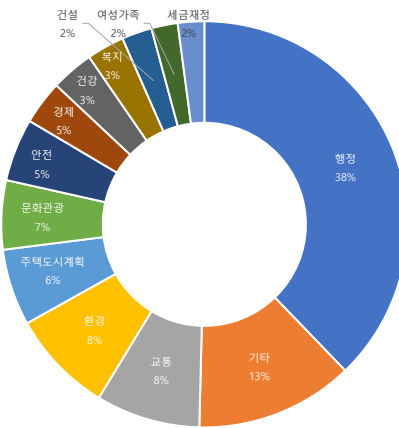

■ 사용자 접속환경

■ 매체별 유입현황(방문수)

구분	1주차	2주차	3주차	4주차	5주차
합계	103,499	106,771	106,504	102,857	22,108
google	40,183	39,332	37,812	36,408	7,985
직접입력	29,621	31,775	32,759	31,264	6,604
naver	13,946	14,299	13,770	14,118	3,161
seoul.go.kr	5,659	5,935	6,005	5,887	1,257
newsearch.seoul.go.kr	4,540	4,895	4,916	4,655	945
ETC	9,550	10,535	11,242	10,525	2,156

■ 주요 키워드 현황(목적키워드만 표기, 정보소통광장을 검색하는 일반 키워드 제외-결재문서,원문공개,문서공개,정보소통광장등)

순위	구글 로그분석 기준 유입 키워드	유입수	네이버 로그분석 기준 유입 키워드	유입수	정보소통광장 통합검색어(내부검색어)	검색수
합계		441,739		250,360		168,885
1	코로나 자가격리	1,684	코로나 자가격리	1,647	대폐차	867
2	버스전용차로 기준	1,393	버스전용차로 기준	1,444	버스정체과	597
3	복서울 품의숲 벗꽃	352	복서울 품의숲 벗꽃	362	버스	429
4	코로나 격리	349	코로나 격리	339	모아타운	342
5	아이유 콘서트	297	아이유 콘서트	292	계획	333
6	코로나 자가격리 위반	260	코로나 자가격리 위반	243	중대재해	274
7	시내버스전용차로 시간	202	코로나 확진 격리 위반	122	공공재개발	266
8	코로나 자가격리 기준	158	코로나 자가격리 기준	115	공공안전관	257
9	코로나 확진 격리 위반	132	시내버스전용차로 시간	115	잠실올림픽	244
10	코로나 확진 격리위반	129	코로나 확진 격리위반	99	여객자동차운송사업	237
11	코로나확진 자가격리	118	코로나확진 자가격리	76	장애인	237
12	코로나 확진 자가격리 위반	101	코로나 확진 자가격리 위반	74	도서관	218
13	코로나 격리 기준	95	복서울품의숲 벗꽃	70	위례	212
14	의료인 자가격리	86	은마 아파트 화재	64	세풍운수	208
15	청년몽땅정보통	75	은마아파트 화재	63	코로나	200
16	은마아파트 화재	73	미세먼지 해결방안	59	인사발령	195
17	코로나 확진 격리 안하면	72	청년몽땅정보통	56	대폐차 계획에 따른 후속조치 요청	186
18	코로나 양성 자가격리	71	살곳이다리	55	청원경찰	162
19	은마 아파트 화재	70	4419번 버스	55	대원여객	161
20	복서울품의숲 벗꽃	67	코로나 격리 기준	54	발령	156
	ETC	435,955	ETC	244,956	ETC	163,104

■ 월간 인기메뉴 현황(아티클 기준)

메뉴명	페이지뷰	
1	결재문서	2,553,276
2	통합검색	159,176
3	내 손안에 서울	131,149
4	120 주요질문	50,463
5	사전공개문서	39,009
6	보도자료	25,164
7	정책연구자료	24,027
8	부시장이상 결재문서	21,857
9	공공데이터	12,187
10	서울사랑	10,557

■ 월간 인기 페이지 현황(아티클 기준)

■ 분야별 콘텐츠 소비현황

세부분야	페이지뷰	비율	
1	행정	1,106,851	37.8%
2	기타	369,440	12.6%
3	교통	242,015	8.3%
4	환경	239,961	8.2%
5	주택도시계획	179,722	6.1%
6	문화관광	159,479	5.5%
7	안전	146,620	5.0%
8	경제	101,637	3.5%
9	건강	99,234	3.4%
10	복지	88,529	3.0%
11	건설	69,295	2.4%
12	여성가족	62,421	2.1%
13	세금재정	60,248	2.1%