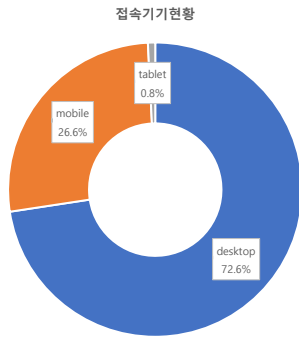

서울 정보소통광장 - 월간 현황보고 (2022-04)

· 기준일: 2022-04-01(금) ~ 2022-04-30(토)

· 작성: 정보소통광장 TIT

■ 종합 현황

전체방문수	일평균방문수	방문자수	페이지뷰	일평균 페이지뷰	방문당 페이지뷰
441,739	14,725	340,004	3,415,174	113,839	7.7

■ 주간 방문수 현황

■ 주별 페이지뷰 현황

■ 일별 방문현황

■ 월간 방문 현황

기간	구분	서울시 로고시스템		구글 애널리틱스 - 방문수							구글 애널리틱스 - 사용행태						
		방문자수	페이지뷰	전체방문수	구글	네이버	다음	서울시	직접유입	기타	재방문율	방문자수	페이지뷰	평균체류시간			
금일	04월 01일	전체	398,124	2,605,569	441,739	3,572	161,720	59,294	5,122	24,743	132,023	58,837	48.6%	340,004	3,415,174	-139,847	1분 21초
	04월 30일	일평균	13,271	86,852	14,725	119	5,391	1,976	171	825	4,401	1,961		113,839	-839		
전일	03월 01일	전체	413,719	2,711,809	438,167		172,120	52,260	8,276	27,183	122,164	56,164	48.7%	333,637	3,555,021		1분 24초
	03월 31일	일평균	13,346	87,478	14,606		5,737	1,742	276	906	4,072	1,872		114,678			

■ 사용자 접속환경

■ 매체별 유입현황(방문수)

구분	1주차	2주차	3주차	4주차	5주차
합계	103,499	106,771	106,504	102,857	22,108
google	40,183	39,332	37,812	36,408	7,985
직접입력	29,621	31,775	32,759	31,264	6,604
naver	13,946	14,299	13,770	14,118	3,161
seoul.go.kr	5,659	5,935	6,005	5,887	1,257
newsearch.seoul.go.kr	4,540	4,895	4,916	4,655	945
ETC	9,550	10,535	11,242	10,525	2,156