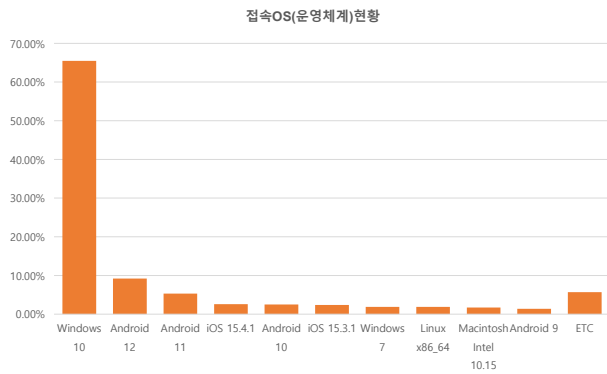

■ 사용자 접속환경

■ 매체별 유입현황(방문수)

구분	1주차	2주차	3주차	4주차	5주차
합계	103,499	106,771	106,504	102,857	22,108
google	40,183	39,332	37,812	36,408	7,985
직접입력	29,621	31,775	32,759	31,264	6,604
naver	13,946	14,299	13,770	14,118	3,161
seoul.go.kr	5,659	5,935	6,005	5,887	1,257
newsearch.seoul.go.kr	4,540	4,895	4,916	4,655	945
ETC	9,550	10,535	11,242	10,525	2,156

■ 주요 키워드 현황(목적키워드만 표기, 정보소통광장을 검색하는 일반 키워드 제외-결재문서,원문공개,문서공개,정보소통광장등)

순위	구글 로그분석 기준 유입 키워드	유입수	네이버 로그분석 기준 유입 키워드	유입수	정보소통광장 통합검색어(내부검색어)	검색수
합계		441,739		250,360		168,885
1	코로나 자가격리	1,684	코로나 자가격리	1,647	대폐차	867
2	버스전용차로 기준	1,393	버스전용차로 기준	1,444	버스정체과	597
3	복서울 품의숲 벗꽃	352	복서울 품의숲 벗꽃	362	버스	429
4	코로나 격리	349	코로나 격리	339	모아타운	342
5	아이유 콘서트	297	아이유 콘서트	292	계획	333
6	코로나 자가격리 위반	260	코로나 자가격리 위반	243	중대재해	274
7	시내버스전용차로 시간	202	코로나 확진 격리 위반	122	공공재개발	266
8	코로나 자가격리 기준	158	코로나 자가격리 기준	115	공공안전관	257
9	코로나 확진 격리 위반	132	시내버스전용차로 시간	115	잠실올림픽	244
10	코로나 확진 격리위반	129	코로나 확진 격리위반	99	여객자동차운송사업	237
11	코로나확진 자가격리	118	코로나확진 자가격리	76	장애인	237
12	코로나 확진 자가격리 위반	101	코로나 확진 자가격리 위반	74	도서관	218
13	코로나 격리 기준	95	복서울품의숲 벗꽃	70	위례	212
14	의료인 자가격리	86	은마 아파트 화재	64	세풍운수	208
15	청년몽땅정보통	75	은마아파트 화재	63	코로나	200
16	은마아파트 화재	73	미세먼지 해결방안	59	인사발령	195
17	코로나 확진 격리 안하면	72	청년몽땅정보통	56	대폐차 계획에 따른 후속조치 요청	186
18	코로나 양성 자가격리	71	살곳이다리	55	청원경찰	162
19	은마 아파트 화재	70	4419번 버스	55	대원여객	161
20	복서울품의숲 벗꽃	67	코로나 격리 기준	54	발령	156
	ETC	435,955	ETC	244,956	ETC	163,104