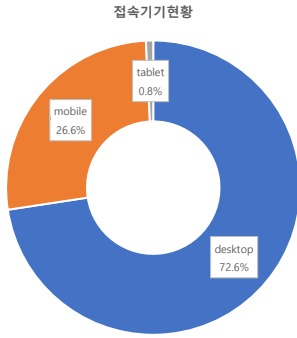

서울 정보소통광장 - 월간 현황보고 (2022-03)

· 기준일: 2022-03-01(화) ~ 2022-03-31(목)

· 작성: 정보소통광장 TFI

■ 종합 현황

전체방문수	일평균방문수	방문자수	페이지뷰	일평균 페이지뷰	방문당 페이지뷰
438,167	14,134	338,491	3,555,021	114,678	8

■ 주간 방문수 현황

■ 주별 페이지뷰 현황

■ 일별 방문현황

■ 월간 방문 현황

기간	구분	서울시 로그시스템		구글 애널리틱스 - 방문수							구글 애널리틱스 - 사용행태						
		방문자수	페이지뷰	전체방문수	구글	네이버	다음	서울시	직접유입	기타	재방문율	방문자수	페이지뷰	평균체류시간			
금월	03월 01일	전체	413,719	2,711,809	438,167	81,142	172,120	52,260	8,276	27,183	122,164	56,164	48.7%	338,491	3,555,021	-438,226	1m 24s
	03월 31일	일평균	13,346	87,478	14,134	2,617	5,552	1,686	267	877	3,941	1,812			114,678	-27,938	
전월	02월 01일	전체	332,194	3,225,879	357,025	127,718	33,416	9,205	25,483	112,620	48,583	53.1%	269,771	3,993,247		1m 38s	
	02월 28일	일평균	11,864	115,210	11,517	4,120	1,078	297	822	3,633	1,567			142,616			

■ 사용자 접속환경

■ 매체별 유입현황(방문수)

구분	1주차	2주차	3주차	4주차	5주차
합계	85,681	89,261	104,504	103,884	54,837
google	33,051	36,183	40,576	41,310	21,000
직접입력	23,746	23,865	29,808	28,825	15,920
naver	9,347	10,191	12,413	13,103	7,206
seoul.go.kr	5,993	5,504	6,364	6,117	3,205
newsearch.seoul.go.kr	4,645	4,403	5,114	4,765	2,558
ETC	8,899	9,115	10,229	9,764	4,948