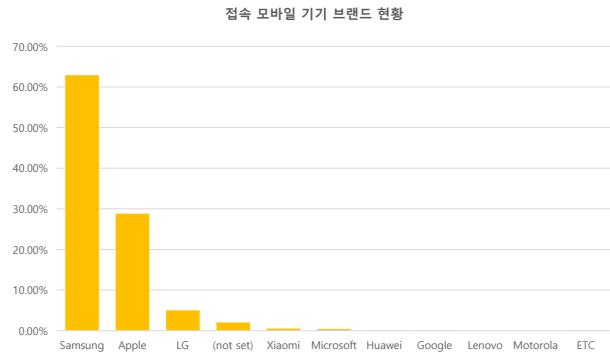

■ 사용자 접속환경

■ 매체별 유입현황(방문수)

구분	1주차	2주차	3주차	4주차	5주차
합계	85,681	89,261	104,504	103,884	54,837
google	33,051	36,183	40,576	41,310	21,000
직접입력	23,746	23,865	29,808	28,825	15,920
naver	9,347	10,191	12,413	13,103	7,206
seoul.go.kr	5,993	5,504	6,364	6,117	3,205
newsearch.seoul.go.kr	4,645	4,403	5,114	4,765	2,558
ETC	8,899	9,115	10,229	9,764	4,948

■ 주요 키워드 현황(목적키워드만 표기, 정보소통광장을 검색하는 일반 키워드 제외-결재문서,원문공개,문서공개,정보소통광장등)

순위	구글 로그분석 기준 유입 키워드	유입수	네이버 로그분석 기준 유입 키워드	유입수	정보소통광장 통합검색(내부검색어)	검색수
합계		357,025		255,768		166,025
1	버스전용차로 기준	1,138	버스전용차로 기준	1,160	대폐차	1,120
2	cd 분리수거	245	cd 분리수거	263	중대재해	881
3	코로나 자가격리 기준	229	코로나 자가격리 기준	207	인사발령	550
4	코로나 확진 격리 위반	189	코로나 확진 격리 위반	177	버스정책과	542
5	코로나 확진 자가격리 위반	170	코로나 확진 자가격리 위반	162	계획	347
6	시내버스전용차로 시간	164	아이유 콘서트	133	버스	324
7	아이유 콘서트	143	시내버스전용차로 시간	108	서울승합	291
8	코로나확진 자가격리	122	코로나확진 자가격리	87	코로나	291
9	코로나 확진되면	110	서울제일요양병원	81	서울매일버스	288
10	코로나 확진 격리위반	83	코로나 확진 격리위반	59	여객자동차운송사업	279
11	코로나 자가격리	78	코로나 자가격리	58	차량변경	275
12	서울제일요양병원	76	살곶이다리	56	장애인	270
13	살곶이다리	65	15333638	55	공공안전관	266
14	주무관	65	코로나 확진되면	50	인사	261
15	15333638	58	고령자 운전면허증 반납	40	대원여객	239
16	의료인 자가격리	55	건축공사장 자율소방대 조직도	40	발령	224
17	코로나 확진 자가격리	45	건축공사장 자율소방대	38	무형문화재	208
18	대폐차 동아운수	41	의료인 자가격리	38	세풍운수	208
19	서울재즈페스타	41	주무관	37	대폐차 계획에 따른 후속조치 요청	207
20	고령자 운전면허증 반납	38	서울재즈페스타	35	대폐차 계획	206
	ETC	353,870	ETC	252,884	ETC	158,748