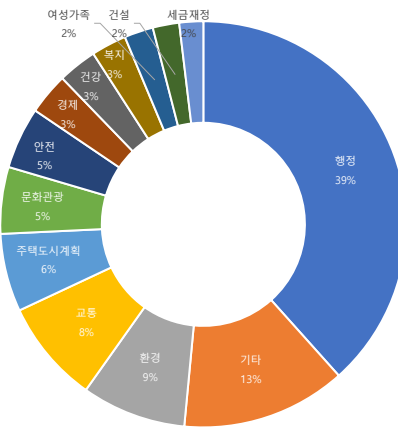

■ 사용자 접속환경

■ 매체별 유입현황(방문수)

구분	1주차	2주차	3주차	4주차	5주차
합계	85,681	89,261	104,504	103,884	54,837
google	33,051	36,183	40,576	41,310	21,000
직접입력	23,746	23,865	29,808	28,825	15,920
naver	9,347	10,191	12,413	13,103	7,206
seoul.go.kr	5,993	5,504	6,364	6,117	3,205
newsearch.seoul.go.kr	4,645	4,403	5,114	4,765	2,558
ETC	8,899	9,115	10,229	9,764	4,948

■ 월간 인기메뉴 현황(아티클 기준)

메뉴명	페이지뷰	
1	결재문서	2,614,675
2	통합검색	171,683
3	내 손안에 서울	129,991
4	120 주요질문	49,846
5	사전공개문서	39,000
6	보도자료	24,965
7	부시장이상 결재문서	23,686
8	정책연구자료	20,529
9	위원회 회의정보	12,749
10	공공데이터	11,897

■ 월간 인기 페이지 현황(아티클 기준)

■ 분야별 콘텐츠 소비현황

세부분야	페이지뷰	비율	
1	행정	1,170,698	38.3%
2	기타	399,260	13.1%
3	환경	255,018	8.3%
4	교통	251,568	8.2%
5	주택도시계획	190,562	6.2%
6	문화관광	163,030	5.3%
7	안전	150,657	4.9%
8	경제	101,757	3.3%
9	건강	94,475	3.1%
10	복지	86,663	2.8%
11	여성가족	69,879	2.3%
12	건설	63,904	2.1%
13	세금재정	58,328	1.9%