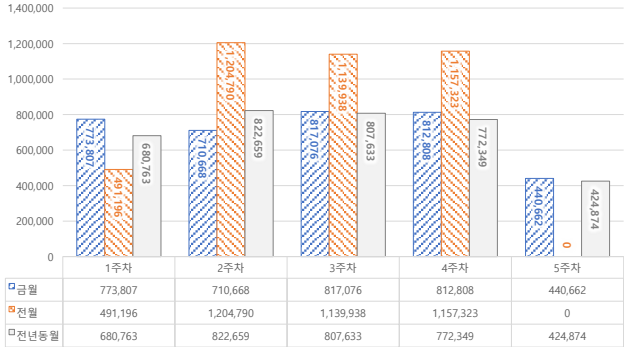

서울 정보소통광장 - 월간 현황보고 (2022-03)

· 기준일: 2022-03-01(화) ~ 2022-03-31(목)

· 작성: 정보소통광장 TFI

■ 종합 현황

전체방문수	일평균방문수	방문자수	페이지뷰	일평균 페이지뷰	방문당 페이지뷰
438,167	14,134	338,491	3,555,021	114,678	8

■ 주간 방문수 현황

■ 주별 페이지뷰 현황

■ 일별 방문현황

■ 월간 방문 현황

기간	구분	서울시 로그시스템		구글 애널리틱스 - 방문수							구글 애널리틱스 - 사용행태						
		방문자수	페이지뷰	전체방문수	구글	네이버	다음	서울시	직접유입	기타	재방문율	방문자수	페이지뷰	평균체류시간			
금월	03월 01일	전체	413,719	2,711,809	438,167	81,142	172,120	52,260	8,276	27,183	122,164	56,164	48.7%	338,491	3,555,021	-438,226	1m 24s
	03월 31일	일평균	13,346	87,478	14,134	2,617	5,552	1,686	267	877	3,941	1,812			114,678	-27,938	
전월	02월 01일	전체	332,194	3,225,879	357,025	127,718	33,416	9,205	25,483	112,620	48,583	53.1%	269,771	3,993,247		1m 38s	
	02월 28일	일평균	11,864	115,210	11,517	4,120	1,078	297	822	3,633	1,567			142,616			