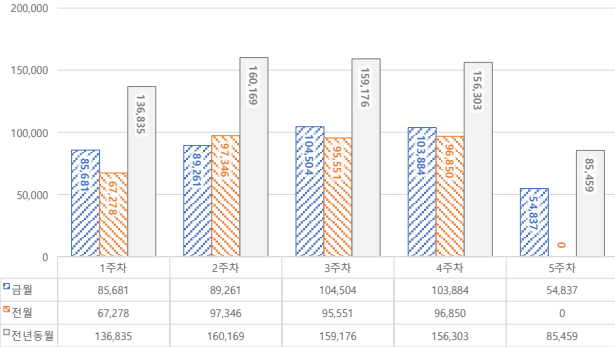

서울 정보소통광장 - 월간 현황보고 (2022-03)

· 기준일: 2022-03-01(화) ~ 2022-03-31(목)

· 작성: 정보소통광장 TFI

■ 종합 현황

전체방문수	일평균방문수	방문자수	페이지뷰	일평균 페이지뷰	방문당 페이지뷰
438,167	14,134	338,491	3,555,021	114,678	8

■ 주간 방문수 현황

■ 주별 페이지뷰 현황

■ 일별 방문현황

■ 월간 방문 현황

기간	구분	서울시 로그시스템		구글 애널리틱스 - 방문수							구글 애널리틱스 - 사용행태						
		방문자수	페이지뷰	전체방문수	구글	네이버	다음	서울시	직접유입	기타	재방문율	방문자수	페이지뷰	평균체류시간			
금월	03월 01일	전체	413,719	2,711,809	438,167	81,142	172,120	52,260	8,276	27,183	122,164	56,164	48.7%	338,491	3,555,021	-438,226	1m 24s
	03월 31일	일평균	13,346	87,478	14,134	2,617	5,552	1,686	267	877	3,941	1,812			114,678	-27,938	
전월	02월 01일	전체	332,194	3,225,879	357,025	127,718	33,416	9,205	25,483	112,620	48,583	53.1%	269,771	3,993,247		1m 38s	
	02월 28일	일평균	11,864	115,210	11,517	4,120	1,078	297	822	3,633	1,567			142,616			