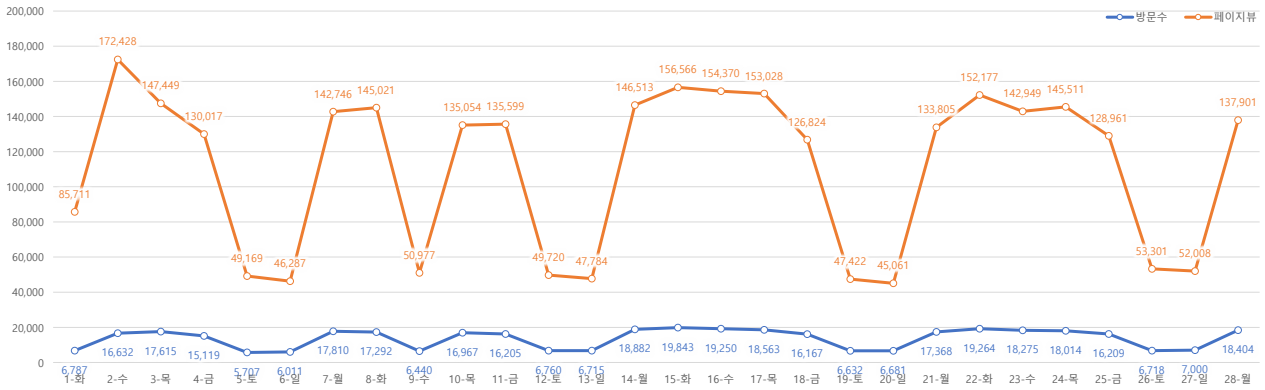

서울 정보소통광장 - 월간 현황보고 (2022-03)

· 기준일: 2022-03-01(화) ~ 2022-03-31(목)

· 작성: 정보소통광장 TFI

■ 종합 현황

전체방문수	일평균방문수	방문자수	페이지뷰	일평균 페이지뷰	방문당 페이지뷰
438,167	14,134	338,491	3,555,021	114,678	8

■ 주간 방문수 현황

■ 주별 페이지뷰 현황

■ 일별 방문현황

■ 월간 방문 현황

기간	구분	서울시 로그시스템		구글 애널리틱스 - 방문수							구글 애널리틱스 - 사용행태						
		방문자수	페이지뷰	전체방문수	구글	네이버	다음	서울시	직접유입	기타	재방문율	방문자수	페이지뷰	평균체류시간			
금월	03월 01일	전체	413,719	2,711,809	438,167	81,142	172,120	52,260	8,276	27,183	122,164	56,164	48.7%	338,491	3,555,021	-438,226	1m 24s
	03월 31일	일평균	13,346	87,478	14,134	2,617	5,552	1,686	267	877	3,941	1,812			114,678	-27,938	
전월	02월 01일	전체	332,194	3,225,879	357,025	127,718	33,416	9,205	25,483	112,620	48,583	53.1%	269,771	3,993,247		1m 38s	
	02월 28일	일평균	11,864	115,210	11,517	4,120	1,078	297	822	3,633	1,567			142,616			