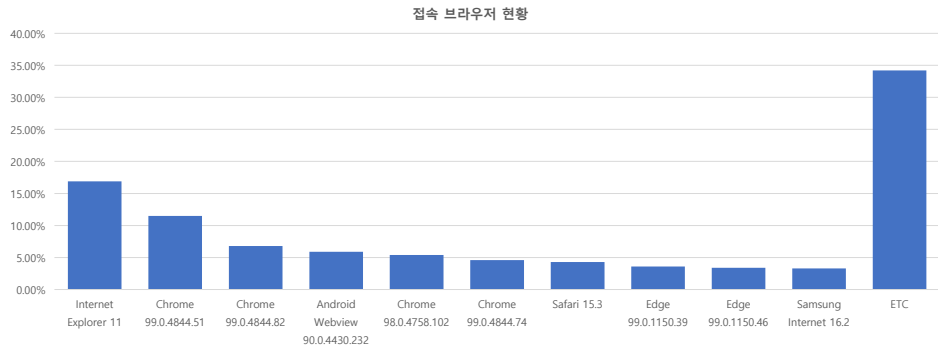

■ 사용자 접속환경

■ 매체별 유입현황(방문수)

구분	1주차	2주차	3주차	4주차	5주차
합계	85,681	89,261	104,504	103,884	54,837
google	33,051	36,183	40,576	41,310	21,000
직접입력	23,746	23,865	29,808	28,825	15,920
naver	9,347	10,191	12,413	13,103	7,206
seoul.go.kr	5,993	5,504	6,364	6,117	3,205
newsearch.seoul.go.kr	4,645	4,403	5,114	4,765	2,558
ETC	8,899	9,115	10,229	9,764	4,948

■ 주요 키워드 현황(목적키워드만 표기, 정보소통광장을 검색하는 일반 키워드 제외-결재문서,원문공개,문서공개,정보소통광장등)

순위	구글 로그분석 기준 유입 키워드	유입수	네이버 로그분석 기준 유입 키워드	유입수	정보소통광장 통합검색(내부검색어)	검색수
합계		357,025		255,768		166,025
1	버스전용차로 기준	1,138	버스전용차로 기준	1,160	대폐차	1,120
2	cd 분리수거	245	cd 분리수거	263	중대재해	881
3	코로나 자가격리 기준	229	코로나 자가격리 기준	207	인사발령	550
4	코로나 확진 격리 위반	189	코로나 확진 격리 위반	177	버스정책과	542
5	코로나 확진 자가격리 위반	170	코로나 확진 자가격리 위반	162	계획	347
6	시내버스전용차로 시간	164	아이유 콘서트	133	버스	324
7	아이유 콘서트	143	시내버스전용차로 시간	108	서울승합	291
8	코로나확진 자가격리	122	코로나확진 자가격리	87	코로나	291
9	코로나 확진되면	110	서울제일요양병원	81	서울매일버스	288
10	코로나 확진 격리위반	83	코로나 확진 격리위반	59	여객자동차운송사업	279
11	코로나 자가격리	78	코로나 자가격리	58	차량변경	275
12	서울제일요양병원	76	살곶이다리	56	장애인	270
13	살곶이다리	65	15333638	55	공공안전관	266
14	주무관	65	코로나 확진되면	50	인사	261
15	15333638	58	고령자 운전면허증 반납	40	대원여객	239
16	의료인 자가격리	55	건축공사장 자율소방대 조직도	40	발령	224
17	코로나 확진 자가격리	45	건축공사장 자율소방대	38	무형문화재	208
18	대폐차 동아운수	41	의료인 자가격리	38	세풍운수	208
19	서울재즈페스타	41	주무관	37	대폐차 계획에 따른 후속조치 요청	207
20	고령자 운전면허증 반납	38	서울재즈페스타	35	대폐차 계획	206
	ETC	353,870	ETC	252,884	ETC	158,748