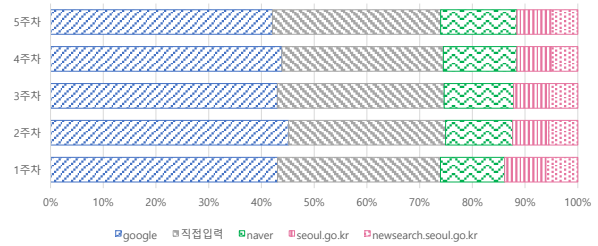

■ 매체별 유입현황(방문수)

구분	1주차	2주차	3주차	4주차	5주차
합계	85,681	89,261	104,504	103,884	54,837
google	33,051	36,183	40,576	41,310	21,000
직접입력	23,746	23,865	29,808	28,825	15,920
naver	9,347	10,191	12,413	13,103	7,206
seoul.go.kr	5,993	5,504	6,364	6,117	3,205
newsearch.seoul.go.kr	4,645	4,403	5,114	4,765	2,558
ETC	8,899	9,115	10,229	9,764	4,948