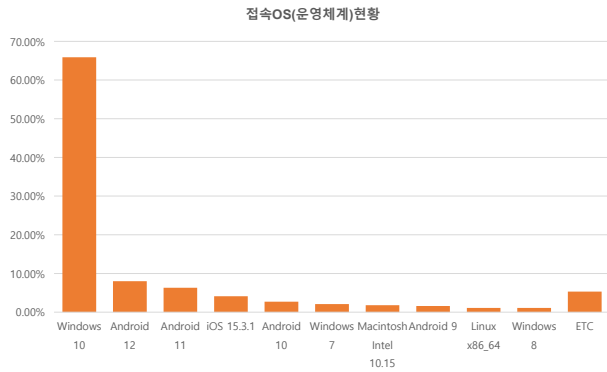

■ 사용자 접속환경

■ 매체별 유입현황(방문수)

구분	1주차	2주차	3주차	4주차	5주차
합계	85,681	89,261	104,504	103,884	54,837
google	33,051	36,183	40,576	41,310	21,000
직접입력	23,746	23,865	29,808	28,825	15,920
naver	9,347	10,191	12,413	13,103	7,206
seoul.go.kr	5,993	5,504	6,364	6,117	3,205
newsearch.seoul.go.kr	4,645	4,403	5,114	4,765	2,558
ETC	8,899	9,115	10,229	9,764	4,948

■ 주요 키워드 현황(목적키워드만 표기, 정보소통광장을 검색하는 일반 키워드 제외-결재문서,원문공개,문서공개,정보소통광장등)

순위	구글 로그분석 기준 유입 키워드	유입수	네이버 로그분석 기준 유입 키워드	유입수	정보소통광장 통합검색(내부검색어)	검색수
합계		357,025		255,768		166,025
1	버스전용차로 기준	1,138	버스전용차로 기준	1,160	대폐차	1,120
2	cd 분리수거	245	cd 분리수거	263	중대재해	881
3	코로나 자가격리 기준	229	코로나 자가격리 기준	207	인사발령	550
4	코로나 확진 격리 위반	189	코로나 확진 격리 위반	177	버스정책과	542
5	코로나 확진 자가격리 위반	170	코로나 확진 자가격리 위반	162	계획	347
6	시내버스전용차로 시간	164	아이유 콘서트	133	버스	324
7	아이유 콘서트	143	시내버스전용차로 시간	108	서울승합	291
8	코로나확진 자가격리	122	코로나확진 자가격리	87	코로나	291
9	코로나 확진되면	110	서울제일요양병원	81	서울매일버스	288
10	코로나 확진 격리위반	83	코로나 확진 격리위반	59	여객자동차운송사업	279
11	코로나 자가격리	78	코로나 자가격리	58	차량변경	275
12	서울제일요양병원	76	살곶이다리	56	장애인	270
13	살곶이다리	65	15333638	55	공공안전관	266
14	주무관	65	코로나 확진되면	50	인사	261
15	15333638	58	고령자 운전면허증 반납	40	대원여객	239
16	의료인 자가격리	55	건축공사장 자율소방대 조직도	40	발령	224
17	코로나 확진 자가격리	45	건축공사장 자율소방대	38	무형문화재	208
18	대폐차 동아운수	41	의료인 자가격리	38	세풍운수	208
19	서울재즈페스타	41	주무관	37	대폐차 계획에 따른 후속조치 요청	207
20	고령자 운전면허증 반납	38	서울재즈페스타	35	대폐차 계획	206
	ETC	353,870	ETC	252,884	ETC	158,748