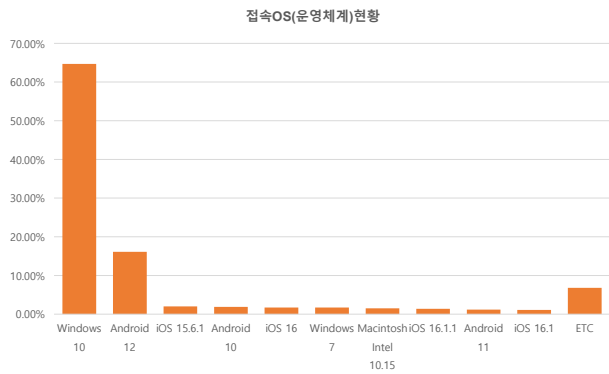

■ 사용자 접속환경

■ 매체별 유입현황(방문수)

구분	1주차	2주차	3주차	4주차	5주차
합계	133,363	139,767	139,016	141,675	52,961
naver	41,666	47,253	47,704	50,038	19,360
직접입력	33,312	32,651	32,186	32,390	12,252
google	31,883	31,654	30,649	30,333	11,009
naver.com	6,677	7,310	7,243	7,481	2,549
bing	5,537	5,949	6,158	5,977	2,308
ETC	14,288	14,950	15,076	15,456	5,483

■ 주요 키워드 현황(목적키워드만 표기, 정보소통광장을 검색하는 일반 키워드 제외-결재문서,원문공개,문서공개,정보소통광장등)

순위	구글 로그분석 기준 유입 키워드	유입수	네이버 로그분석 기준 유입 키워드	유입수	정보소통광장 통합검색(내부검색어)	검색수
합계		606,782		381,507		182,275
1	버스전용차로 시간	3,550	버스전용차로 시간	3,219	대폐차	769
2	보일러 온돌 온도	699	보일러 온돌 온도	541	버스정체과	693
3	제로웨이스트	559	제로웨이스트	539	이태원	612
4	jc	468	jc	445	버스	593
5	연말정산 신용카드 공제	464	연말정산 신용카드 공제	430	계획	412
6	보일러 온돌 적정온도	454	약 폐기	406	염리4	385
7	약 폐기	445	약 버리는법	322	경영평가	346
8	약 버리는법	383	버스전용차로시간	319	공공안전관	281
9	버스전용차로시간	366	차집관로	312	여객자동차운송사업	276
10	지진대피훈련 시나리오	330	도시계획확인원	302	대원여객	262
11	차집관로	309	보일러 온돌 적정온도	300	9호선 4단계	261
12	페인트통 버리기	295	페인트통 버리기	285	위례	254
13	도시계획확인원	285	지진대피훈련 시나리오	273	모아타운	210
14	코로나 격리 위반	271	서울 실시간 도시데이터	221	청원경찰	209
15	서울 실시간 도시데이터	233	신축건물 취득세	216	도시관	207
16	신축건물 취득세	233	jc ic	200	교통영향평가	187
17	jc ic	230	만성고시질환	191	인사발령	187
18	고속도로 ic	228	코로나 격리 위반	181	서울승합	185
19	노후경유차 단속	192	미성년자 법정대리인	169	결과보고	178
20	버스전용차선 시간	192	법정대리인	155	창동	162
	ETC	596,596	ETC	372,481	ETC	175,606