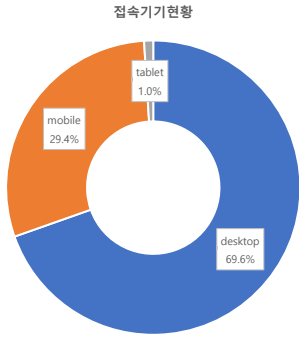

서울 정보소통광장 - 월간 현황보고 (2022-11)

· 기준일: 2022-11-01(화) ~ 2022-11-30(수)

· 작성: 정보소통광장 TFI

■ 종합 현황

전체방문수	일평균방문수	방문자수	페이지뷰	일평균 페이지뷰	방문당 페이지뷰
606,782	20,226	466,190	4,182,696	139,423	6.9

■ 주간 방문수 현황

■ 주별 페이지뷰 현황

■ 일별 방문현황

■ 월간 방문 현황

기간	구분	서울시 로지시스템		구글 애널리틱스 - 방문수							구글 애널리틱스 - 사용행태					
		방문자수	페이지뷰	전체방문수	구글	네이버	다음	서울시	직접유입	기타	재방문율	방문자수	페이지뷰	평균체류시간		
금요일	11월 01일	전체	485,423	2,857,091	606,782	135,528	206,021	4,632	23,901	142,791	93,909	45.1%	466,190	4,182,696	723,535	1분 7초
	11월 30일	일평균	16,181	95,236	20,226	4,518	6,867	154	797	4,760	3,130			139,423	27,837	
전일	10월 01일	전체	443,232	2,680,185	497,379	122,858	147,286	4,082	21,669	127,019	74,465	44.6%	398,618	3,459,161	311,193	1분 10초
	10월 31일	일평균	14,298	86,458	16,579	4,095	4,910	136	722	4,234	2,482			111,586		

■ 사용자 접속환경

■ 매체별 유입현황(방문수)

구분	1주차	2주차	3주차	4주차	5주차
합계	133,363	139,767	139,016	141,675	52,961
naver	41,666	47,253	47,704	50,038	19,360
직접입력	33,312	32,651	32,186	32,390	12,252
google	31,883	31,654	30,649	30,333	11,009
naver.com	6,677	7,310	7,243	7,481	2,549
bing	5,537	5,949	6,158	5,977	2,308
ETC	14,288	14,950	15,076	15,456	5,483