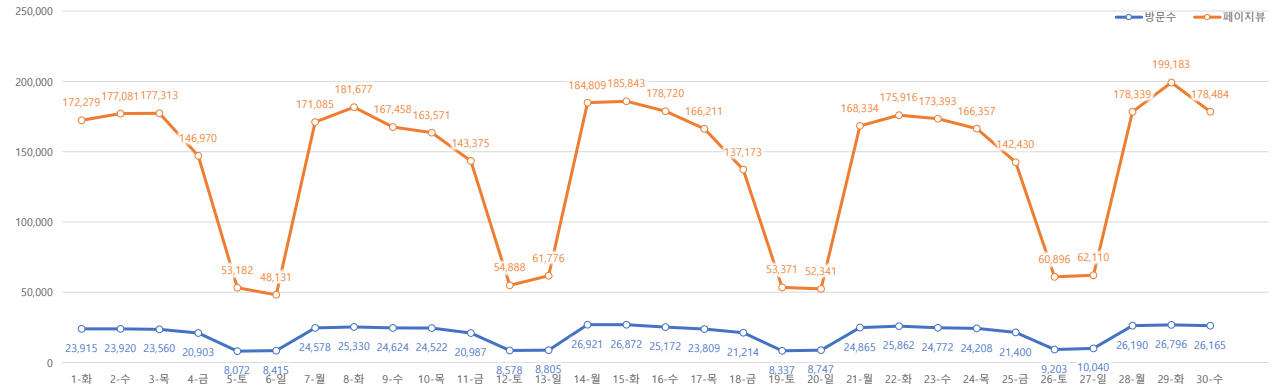

서울 정보소통광장 - 월간 현황보고 (2022-11)

· 기준일: 2022-11-01(화) ~ 2022-11-30(수)

· 작성: 정보소통광장 TFI

■ 종합 현황

전체방문수	일평균방문수	방문자수	페이지뷰	일평균 페이지뷰	방문당 페이지뷰
606,782	20,226	466,190	4,182,696	139,423	6.9

■ 주간 방문수 현황

■ 주별 페이지뷰 현황

■ 일별 방문현황

■ 월간 방문 현황

기간	구분	서울시 로지시스템		구글 애널리틱스 - 방문수							구글 애널리틱스 - 사용행태					
		방문자수	페이지뷰	전체방문수	구글	네이버	다음	서울시	직접유입	기타	재방문율	방문자수	페이지뷰	평균체류시간		
금요일	11월 01일	전체	485,423	2,857,091	606,782	135,528	206,021	4,632	23,901	142,791	93,909	45.1%	466,190	4,182,696	723,535	1분 7초
	11월 30일	일평균	16,181	95,236	20,226	4,518	6,867	154	797	4,760	3,130			139,423	27,837	
전일	10월 01일	전체	443,232	2,680,185	497,379	122,858	147,286	4,082	21,669	127,019	74,465	44.6%	398,618	3,459,161	311,193	1분 10초
	10월 31일	일평균	14,298	86,458	16,579	4,095	4,910	136	722	4,234	2,482			111,586		