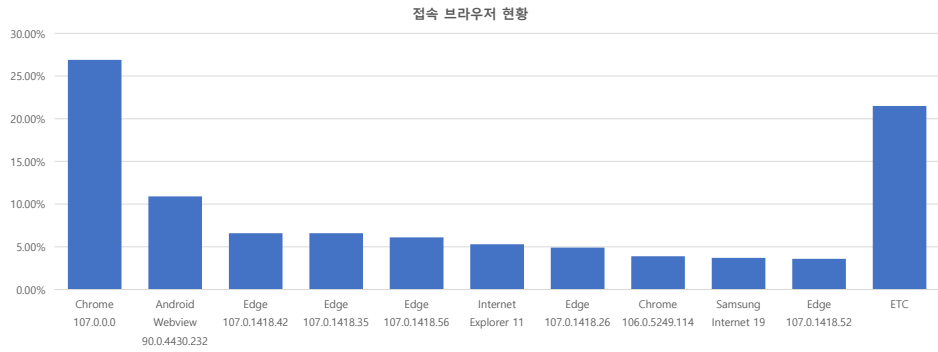

■ 사용자 접속환경

■ 매체별 유입현황(방문수)

구분	1주차	2주차	3주차	4주차	5주차
합계	133,363	139,767	139,016	141,675	52,961
naver	41,666	47,253	47,704	50,038	19,360
직접입력	33,312	32,651	32,186	32,390	12,252
google	31,883	31,654	30,649	30,333	11,009
naver.com	6,677	7,310	7,243	7,481	2,549
bing	5,537	5,949	6,158	5,977	2,308
ETC	14,288	14,950	15,076	15,456	5,483

■ 주요 키워드 현황(목적키워드만 표기, 정보소통광장을 검색하는 일반 키워드 제외-결재문서,원문공개,문서공개,정보소통광장등)

순위	구글 로그분석 기준 유입 키워드	유입수	네이버 로그분석 기준 유입 키워드	유입수	정보소통광장 통합검색(내부검색어)	검색수
합계		606,782		381,507		182,275
1	버스전용차로 시간	3,550	버스전용차로 시간	3,219	대폐차	769
2	보일러 온돌 온도	699	보일러 온돌 온도	541	버스정체과	693
3	제로웨이스트	559	제로웨이스트	539	이태원	612
4	jc	468	jc	445	버스	593
5	연말정산 신용카드 공제	464	연말정산 신용카드 공제	430	계획	412
6	보일러 온돌 적정온도	454	약 폐기	406	염리4	385
7	약 폐기	445	약 버리는법	322	경영평가	346
8	약 버리는법	383	버스전용차로시간	319	공공안전관	281
9	버스전용차로시간	366	차집관로	312	여객자동차운송사업	276
10	지진대피훈련 시나리오	330	도시계획확인원	302	대원여객	262
11	차집관로	309	보일러 온돌 적정온도	300	9호선 4단계	261
12	페인트통 버리기	295	페인트통 버리기	285	위례	254
13	도시계획확인원	285	지진대피훈련 시나리오	273	모아타운	210
14	코로나 격리 위반	271	서울 실시간 도시데이터	221	청원경찰	209
15	서울 실시간 도시데이터	233	신축건물 취득세	216	도시관	207
16	신축건물 취득세	233	jc ic	200	교통영향평가	187
17	jc ic	230	만성고시질환	191	인사발령	187
18	고속도로 ic	228	코로나 격리 위반	181	서울승합	185
19	노후경유차 단속	192	미성년자 법정대리인	169	결과보고	178
20	버스전용차선 시간	192	법정대리인	155	창동	162
	ETC	596,596	ETC	372,481	ETC	175,606