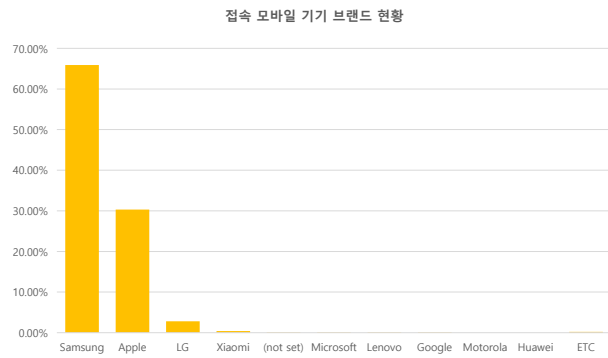

■ 사용자 접속환경

■ 매체별 유입현황(방문수)

구분	1주차	2주차	3주차	4주차	5주차
합계	133,363	139,767	139,016	141,675	52,961
naver	41,666	47,253	47,704	50,038	19,360
직접입력	33,312	32,651	32,186	32,390	12,252
google	31,883	31,654	30,649	30,333	11,009
naver.com	6,677	7,310	7,243	7,481	2,549
bing	5,537	5,949	6,158	5,977	2,308
ETC	14,288	14,950	15,076	15,456	5,483

■ 주요 키워드 현황(목적키워드만 표기, 정보소통광장을 검색하는 일반 키워드 제외-결재문서,원문공개,문서공개,정보소통광장등)

순위	구글 로그분석 기준 유입 키워드	유입수	네이버 로그분석 기준 유입 키워드	유입수	정보소통광장 통합검색(내부검색어)	검색수
합계		606,782		381,507		182,275
1	버스전용차로 시간	3,550	버스전용차로 시간	3,219	대폐차	769
2	보일러 온돌 온도	699	보일러 온돌 온도	541	버스정체과	693
3	제로웨이스트	559	제로웨이스트	539	이태원	612
4	jc	468	jc	445	버스	593
5	연말정산 신용카드 공제	464	연말정산 신용카드 공제	430	계획	412
6	보일러 온돌 적정온도	454	약 폐기	406	염리4	385
7	약 폐기	445	약 버리는법	322	경영평가	346
8	약 버리는법	383	버스전용차로시간	319	공공안전관	281
9	버스전용차로시간	366	차집관로	312	여객자동차운송사업	276
10	지진대피훈련 시나리오	330	도시계획확인원	302	대원여객	262
11	차집관로	309	보일러 온돌 적정온도	300	9호선 4단계	261
12	페인트통 버리기	295	페인트통 버리기	285	위례	254
13	도시계획확인원	285	지진대피훈련 시나리오	273	모아타운	210
14	코로나 격리 위반	271	서울 실시간 도시데이터	221	청원경찰	209
15	서울 실시간 도시데이터	233	신축건물 취득세	216	도시관	207
16	신축건물 취득세	233	jc ic	200	교통영향평가	187
17	jc ic	230	만성고시질환	191	인사발령	187
18	고속도로 ic	228	코로나 격리 위반	181	서울승합	185
19	노후경유차 단속	192	미성년자 법정대리인	169	결과보고	178
20	버스전용차선 시간	192	법정대리인	155	창동	162
	ETC	596,596	ETC	372,481	ETC	175,606