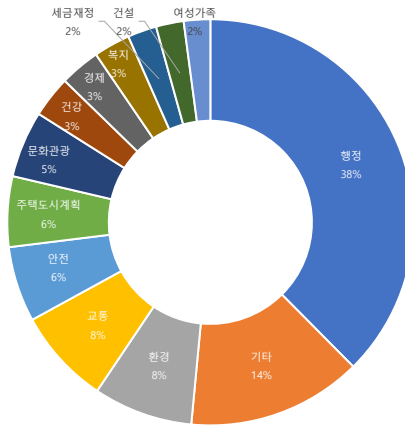

■ 사용자 접속환경

■ 매체별 유입현황(방문수)

구분	1주차	2주차	3주차	4주차	5주차
합계	133,363	139,767	139,016	141,675	52,961
naver	41,666	47,253	47,704	50,038	19,360
직접입력	33,312	32,651	32,186	32,390	12,252
google	31,883	31,654	30,649	30,333	11,009
naver.com	6,677	7,310	7,243	7,481	2,549
bing	5,537	5,949	6,158	5,977	2,308
ETC	14,288	14,950	15,076	15,456	5,483

■ 주요 키워드 현황(목적키워드만 표기, 정보소통광장을 검색하는 일반 키워드 제외-결재문서,원문공개,문서공개,정보소통광장등)

순위	구글 로그분석 기준 유입 키워드	유입수	네이버 로그분석 기준 유입 키워드	유입수	정보소통광장 통합검색(내부검색어)	검색수
합계		606,782		381,507		182,275
1	버스전용차로 시간	3,550	버스전용차로 시간	3,219	대폐차	769
2	보일러 온돌 온도	699	보일러 온돌 온도	541	버스정체과	693
3	제로웨이스트	559	제로웨이스트	539	이태원	612
4	jc	468	jc	445	버스	593
5	연말정산 신용카드 공제	464	연말정산 신용카드 공제	430	계획	412
6	보일러 온돌 적정온도	454	약 폐기	406	염리4	385
7	약 폐기	445	약 버리는법	322	경영평가	346
8	약 버리는법	383	버스전용차로시간	319	공공안전관	281
9	버스전용차로시간	366	차집관로	312	여객자동차운송사업	276
10	지진대피훈련 시나리오	330	도시계획확인원	302	대원여객	262
11	차집관로	309	보일러 온돌 적정온도	300	9호선 4단계	261
12	페인트통 버리기	295	페인트통 버리기	285	위례	254
13	도시계획확인원	285	지진대피훈련 시나리오	273	모아타운	210
14	코로나 격리 위반	271	서울 실시간 도시데이터	221	청원경찰	209
15	서울 실시간 도시데이터	233	신축건물 취득세	216	도시관	207
16	신축건물 취득세	233	jc ic	200	교통영향평가	187
17	jc ic	230	만성고시질환	191	인사발령	187
18	고속도로 ic	228	코로나 격리 위반	181	서울승합	185
19	노후경유차 단속	192	미성년자 법정대리인	169	결과보고	178
20	버스전용차선 시간	192	법정대리인	155	창동	162
	ETC	596,596	ETC	372,481	ETC	175,606

■ 월간 인기메뉴 현황(아티클 기준)

메뉴명	페이지뷰	
1	결재문서	3,191,198
2	내 손안에 서울	152,364
3	통합검색	151,739
4	120 주요질문	77,196
5	사전공개문서	37,699
6	보도자료	30,941
7	정책연구자료	26,914
8	부시장이상 결재문서	23,868
9	위원회 회의정보	21,324
10	건설사업정보	17,214

■ 월간 인기 페이지 현황(아티클 기준)

■ 분야별 콘텐츠 소비현황

세부분야	페이지뷰	비율	
1	행정	1,362,188	37.5%
2	기타	503,491	13.9%
3	환경	288,638	7.9%
4	교통	275,993	7.6%
5	안전	218,045	6.0%
6	주택도시계획	204,909	5.6%
7	문화관광	193,706	5.3%
8	건강	120,995	3.3%
9	경제	114,685	3.2%
10	복지	106,573	2.9%
11	세금재정	84,688	2.3%
12	건설	80,743	2.2%
13	여성가족	76,898	2.1%