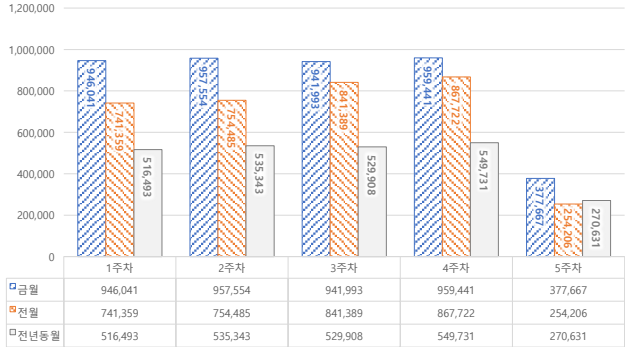

서울 정보소통광장 - 월간 현황보고 (2022-11)

· 기준일: 2022-11-01(화) ~ 2022-11-30(수)

· 작성: 정보소통광장 TFI

■ 종합 현황

전체방문수	일평균방문수	방문자수	페이지뷰	일평균 페이지뷰	방문당 페이지뷰
606,782	20,226	466,190	4,182,696	139,423	6.9

■ 주간 방문수 현황

■ 주별 페이지뷰 현황

■ 일별 방문현황

■ 월간 방문 현황

기간	구분	서울시 로지시스템		구글 애널리틱스 - 방문수							구글 애널리틱스 - 사용행태					
		방문자수	페이지뷰	전체방문수	구글	네이버	다음	서울시	직접유입	기타	재방문율	방문자수	페이지뷰	평균체류시간		
금요일	11월 01일	전체	485,423	2,857,091	606,782	135,528	206,021	4,632	23,901	142,791	93,909	45.1%	466,190	4,182,696	723,535	1분 7초
	11월 30일	일평균	16,181	95,236	20,226	4,518	6,867	154	797	4,760	3,130			139,423	27,837	
전일	10월 01일	전체	443,232	2,680,185	497,379	122,858	147,286	4,082	21,669	127,019	74,465	44.6%	398,618	3,459,161	311,193	1분 10초
	10월 31일	일평균	14,298	86,458	16,579	4,095	4,910	136	722	4,234	2,482			111,586		