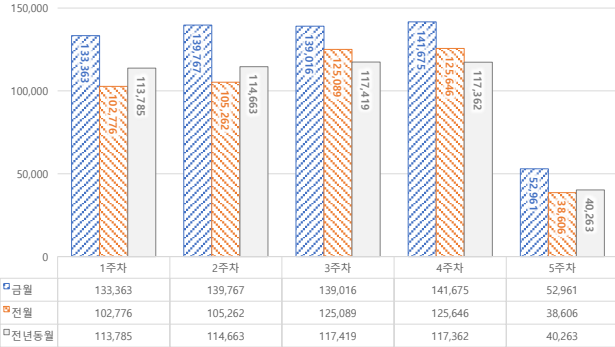

서울 정보소통광장 - 월간 현황보고 (2022-11)

· 기준일: 2022-11-01(화) ~ 2022-11-30(수)

· 작성: 정보소통광장 TFI

■ 종합 현황

전체방문수	일평균방문수	방문자수	페이지뷰	일평균 페이지뷰	방문당 페이지뷰
606,782	20,226	466,190	4,182,696	139,423	6.9

■ 주간 방문수 현황

■ 주별 페이지뷰 현황

■ 일별 방문현황

■ 월간 방문 현황

기간	구분	서울시 로지시스템		구글 애널리틱스 - 방문수							구글 애널리틱스 - 사용행태					
		방문자수	페이지뷰	전체방문수	구글	네이버	다음	서울시	직접유입	기타	재방문율	방문자수	페이지뷰	평균체류시간		
금요일	11월 01일	전체	485,423	2,857,091	606,782	135,528	206,021	4,632	23,901	142,791	93,909	45.1%	466,190	4,182,696	723,535	1분 7초
	11월 30일	일평균	16,181	95,236	20,226	4,518	6,867	154	797	4,760	3,130			139,423	27,837	
전일	10월 01일	전체	443,232	2,680,185	497,379	122,858	147,286	4,082	21,669	127,019	74,465	44.6%	398,618	3,459,161	311,193	1분 10초
	10월 31일	일평균	14,298	86,458	16,579	4,095	4,910	136	722	4,234	2,482			111,586		