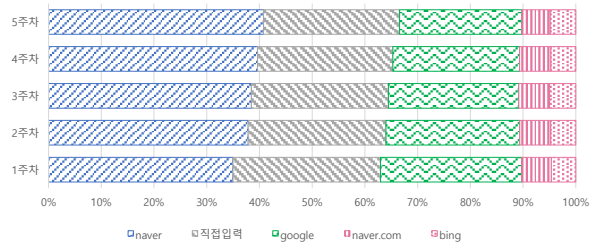

■ 매체별 유입현황(방문수)

구분	1주차	2주차	3주차	4주차	5주차
합계	133,363	139,767	139,016	141,675	52,961
naver	41,666	47,253	47,704	50,038	19,360
직접입력	33,312	32,651	32,186	32,390	12,252
google	31,883	31,654	30,649	30,333	11,009
naver.com	6,677	7,310	7,243	7,481	2,549
bing	5,537	5,949	6,158	5,977	2,308
ETC	14,288	14,950	15,076	15,456	5,483