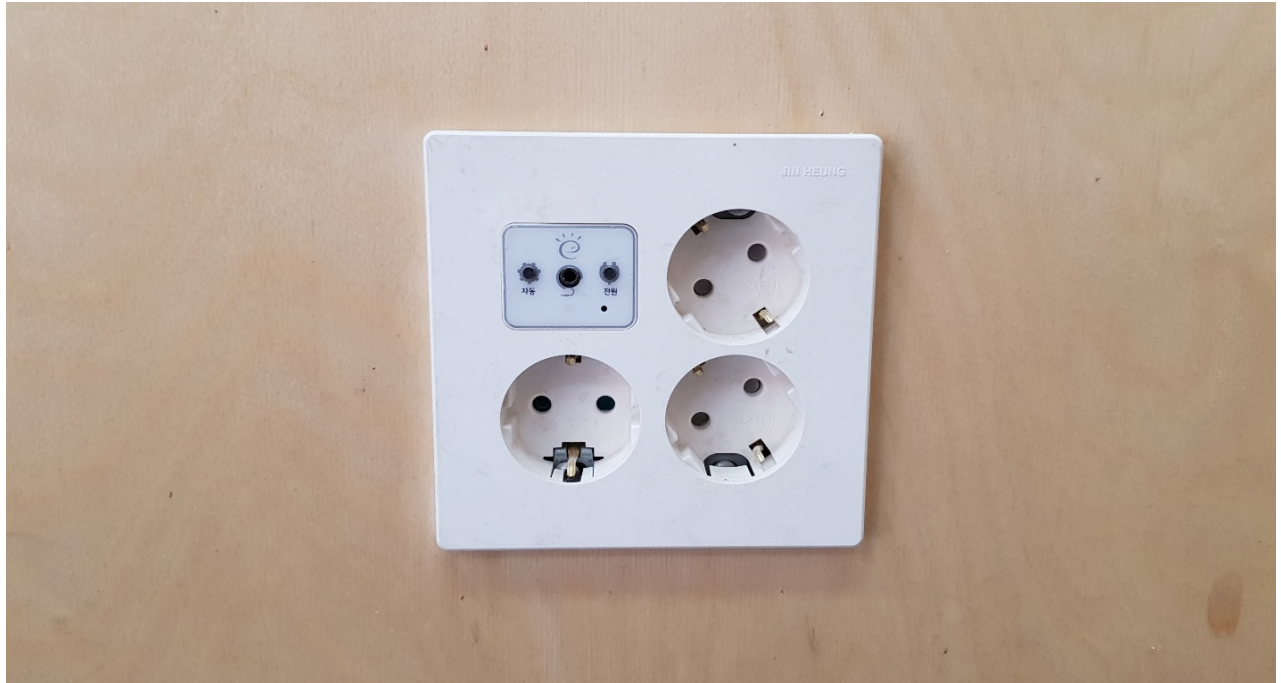

사 진 대 지

공사명 : 종암사거리 박스파크 다목적 커뮤니티 공간 조성 전기공사