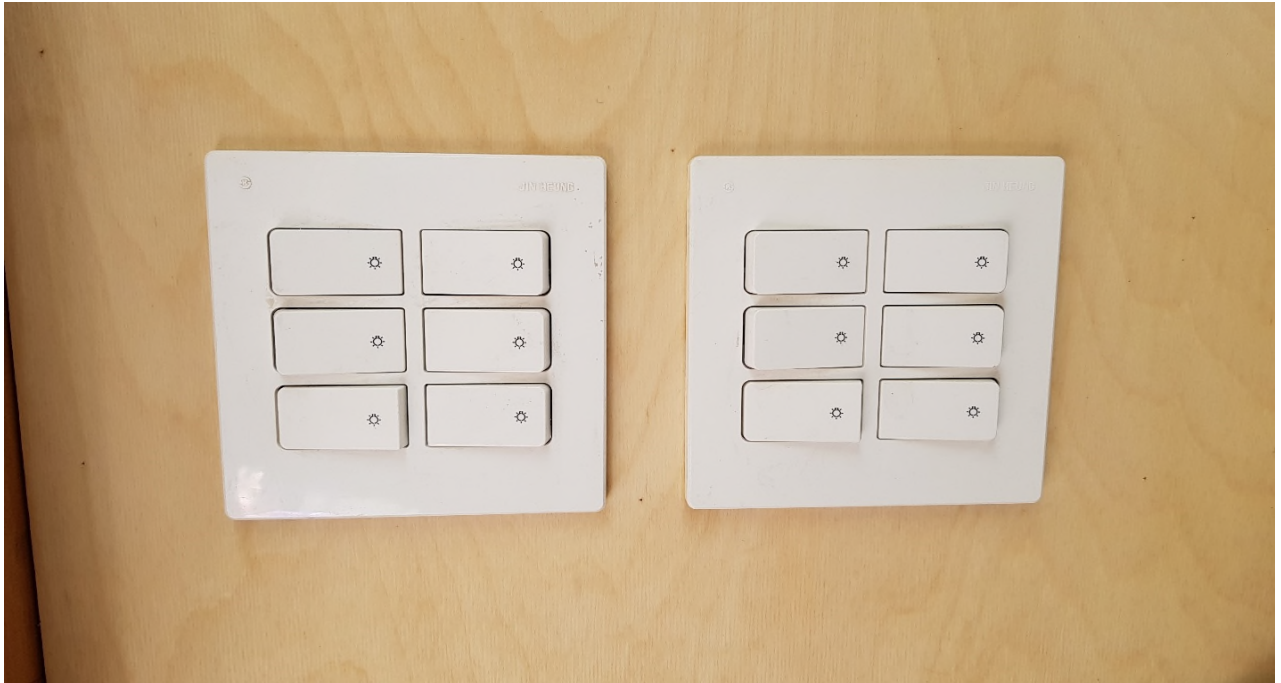

사 진 대 지

공사명 : 종암사거리 박스파크 다목적 커뮤니티 공간 조성 전기공사