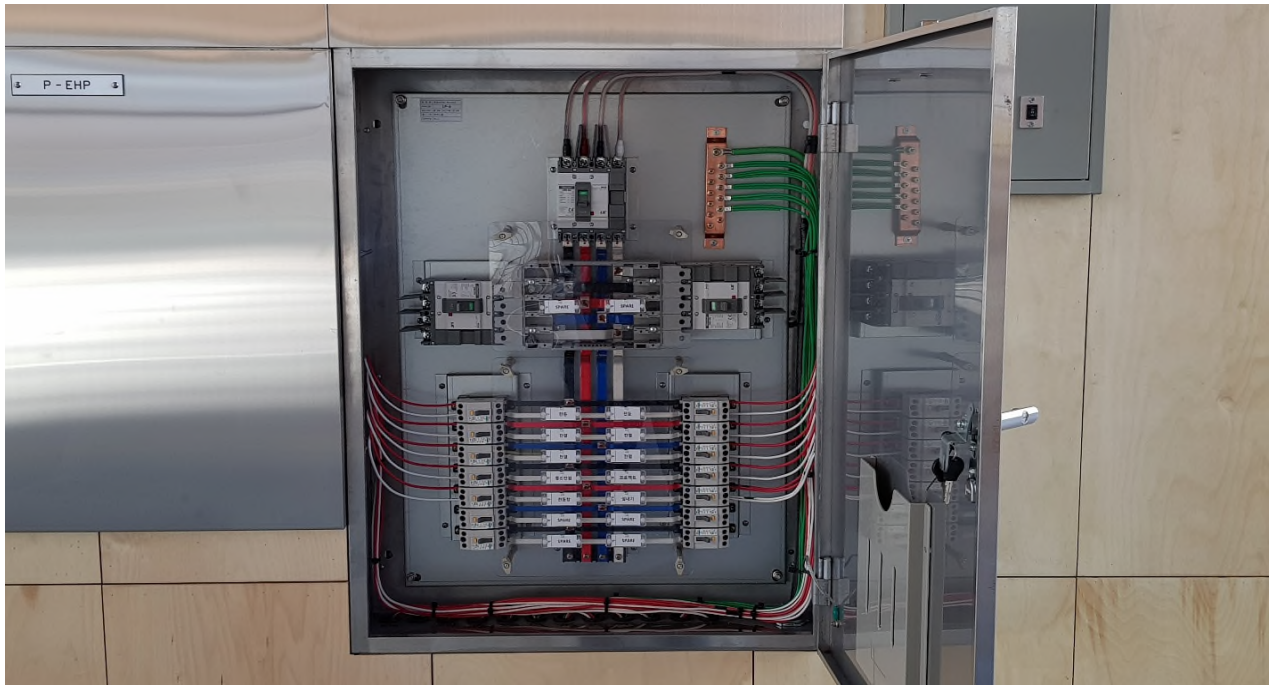

내 용 분전반 설치공사

내 용 분전반 설치공사

사 진 대 지

공사명 : 종암사거리 박스파크 다목적 커뮤니티 공간 조성 전기공사

내 용 조명기구 설치공사(농구장)

내 용 조명기구 설치공사(주짓수장)

사 진 대 지

공사명 : 종암사거리 박스파크 다목적 커뮤니티 공간 조성 전기공사