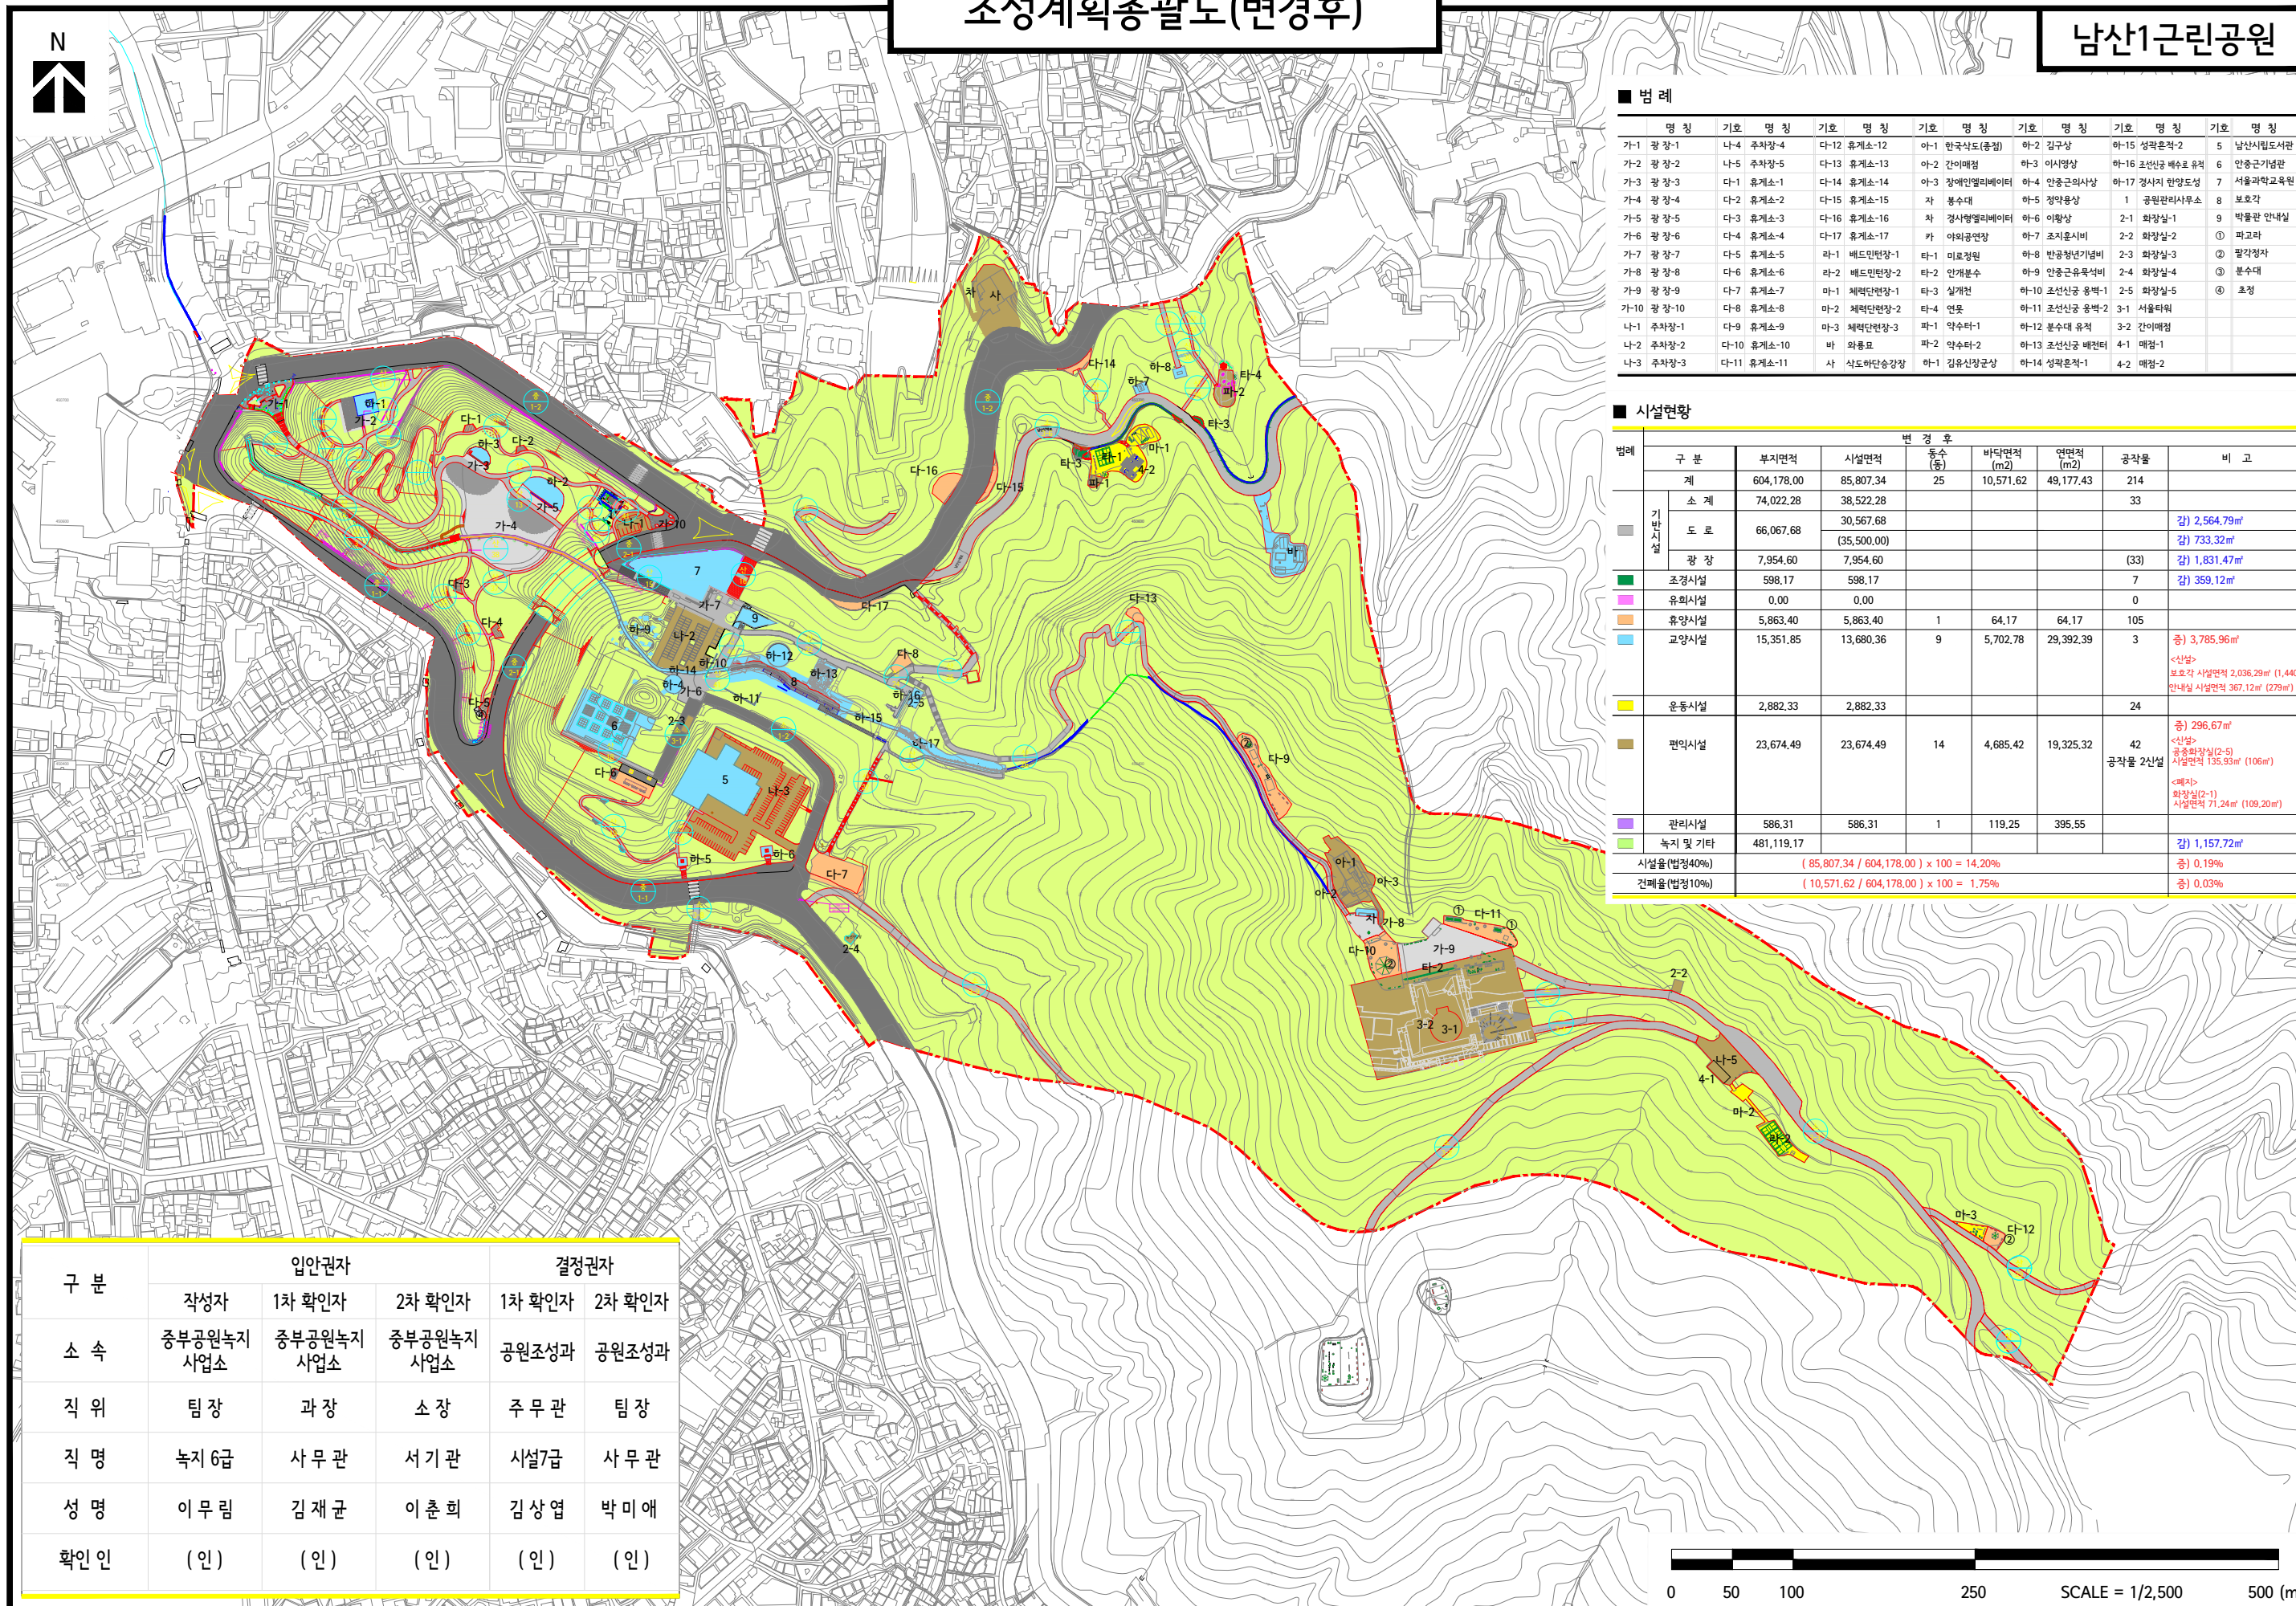

조성계획총괄도(변경후)

남산1근린공원

■ 범례

명칭	기호	명칭	기호	명칭	기호	명칭	기호	명칭	기호	명칭	기호	명칭	기호			
가-1 광장-1	나-4 주차장-4	다-12 휴게소-12	아-1 안국식도(중점)	하-2 김구상	하-15 성곽온천-2	5	남산시립도서관	가-2 광장-2	나-5 주차장-5	다-13 휴게소-13	아-2 간이매점	하-3 이시영상	하-16 조선신궁 배수로 유적	6	안중근기념관	
가-3 광장-3	다-1 휴게소-1	다-14 휴게소-14	아-3 장애인엘리베이터	하-4 안중근의사상	하-17 경사지 한양도성	7	서울과학기술대	가-4 광장-4	다-2 휴게소-2	다-15 휴게소-15	자 봉수대	하-5 정약용상	1	공원관리사무소	8	보요각
가-5 광장-5	다-3 휴게소-3	다-16 휴게소-16	차 경사형엘리베이터	하-6 이항상	2-1 화장실-1	9	박물관 안내실	가-6 광장-6	다-4 휴게소-4	다-17 휴게소-17	카 야외공연장	하-7 조지훈시비	2-2	화장실-2	①	파교라
가-7 광장-7	다-5 휴게소-5	라-1 배드민턴장-1	타-1 미로정원	하-8 반공청년기념비	2-3 화장실-3	②	팔각정자	가-8 광장-8	다-6 휴게소-6	라-2 배드민턴장-2	타-2 안개분수	하-9 안중근유목석비	2-4	화장실-4	③	봉수대
가-9 광장-9	다-7 휴게소-7	마-1 체육단련장-1	타-3 실개천	하-10 조선신궁 용벽-1	2-5 화장실-5	④	초정	가-10 광장-10	다-8 휴게소-8	마-2 체육단련장-2	타-4 연못	하-11 조선신궁 용벽-2	3-1	서울타워		
나-1 주차장-1	다-9 휴게소-9	마-3 체육단련장-3	파-1 약수터-1	하-12 조선신궁 유적	3-2	간이매점		나-2 주차장-2	다-10 휴게소-10	바 와룡묘	파-2 약수터-2	하-13 조선신궁 배전터	4-1	매점-1		
나-3 주차장-3	다-11 휴게소-11	사 석도어단송강장	하-1 김유신장군상	하-14 성곽온천-1	4-2	매점-2										

■ 시설현황

범례	구 분	변 경 후						비 고
		부지면적	시설면적	동수 (동)	바닥면적 (m ²)	연면적 (m ²)	공작물	
	계	604,178.00	85,807.34	25	10,571.62	49,177.43	214	
	소 계	74,022.28	38,522.28				33	
	도 로	66,067.68	30,567.68					감) 2,564.79m ²
	광 장	7,954.60	7,954.60				(33)	감) 733.32m ²
	조정시설	598.17	598.17				7	감) 1,831.47m ²
	유회시설	0.00	0.00				0	감) 359.12m ²
	휴양시설	5,863.40	5,863.40	1	64.17	64.17	105	증) 3,785.96m ²
	교양시설	15,351.85	13,680.36	9	5,702.78	29,392.39	3	<신설> 보요각 시설면적 2,036.29m ² (1,440m ²) 한내실 시설면적 367.12m ² (279m ²)
	운동시설	2,882.33	2,882.33				24	
	편익시설	23,674.49	23,674.49	14	4,685.42	19,325.32	42	증) 296.67m ² <신설> 공중화장실(2-5) 시설면적 135.93m ² (106m ²) <폐사> 화장실(2-1) 시설면적 71.24m ² (109.20m ²)
	관리시설	586.31	586.31	1	119.25	395.55		
	녹지 및 기타	481,119.17						감) 1,157.72m ²
	시설율(법정40%)		(85,807.34 / 604,178.00) × 100 = 14.20%					증) 0.19%
	건폐율(법정10%)		(10,571.62 / 604,178.00) × 100 = 1.75%					증) 0.03%