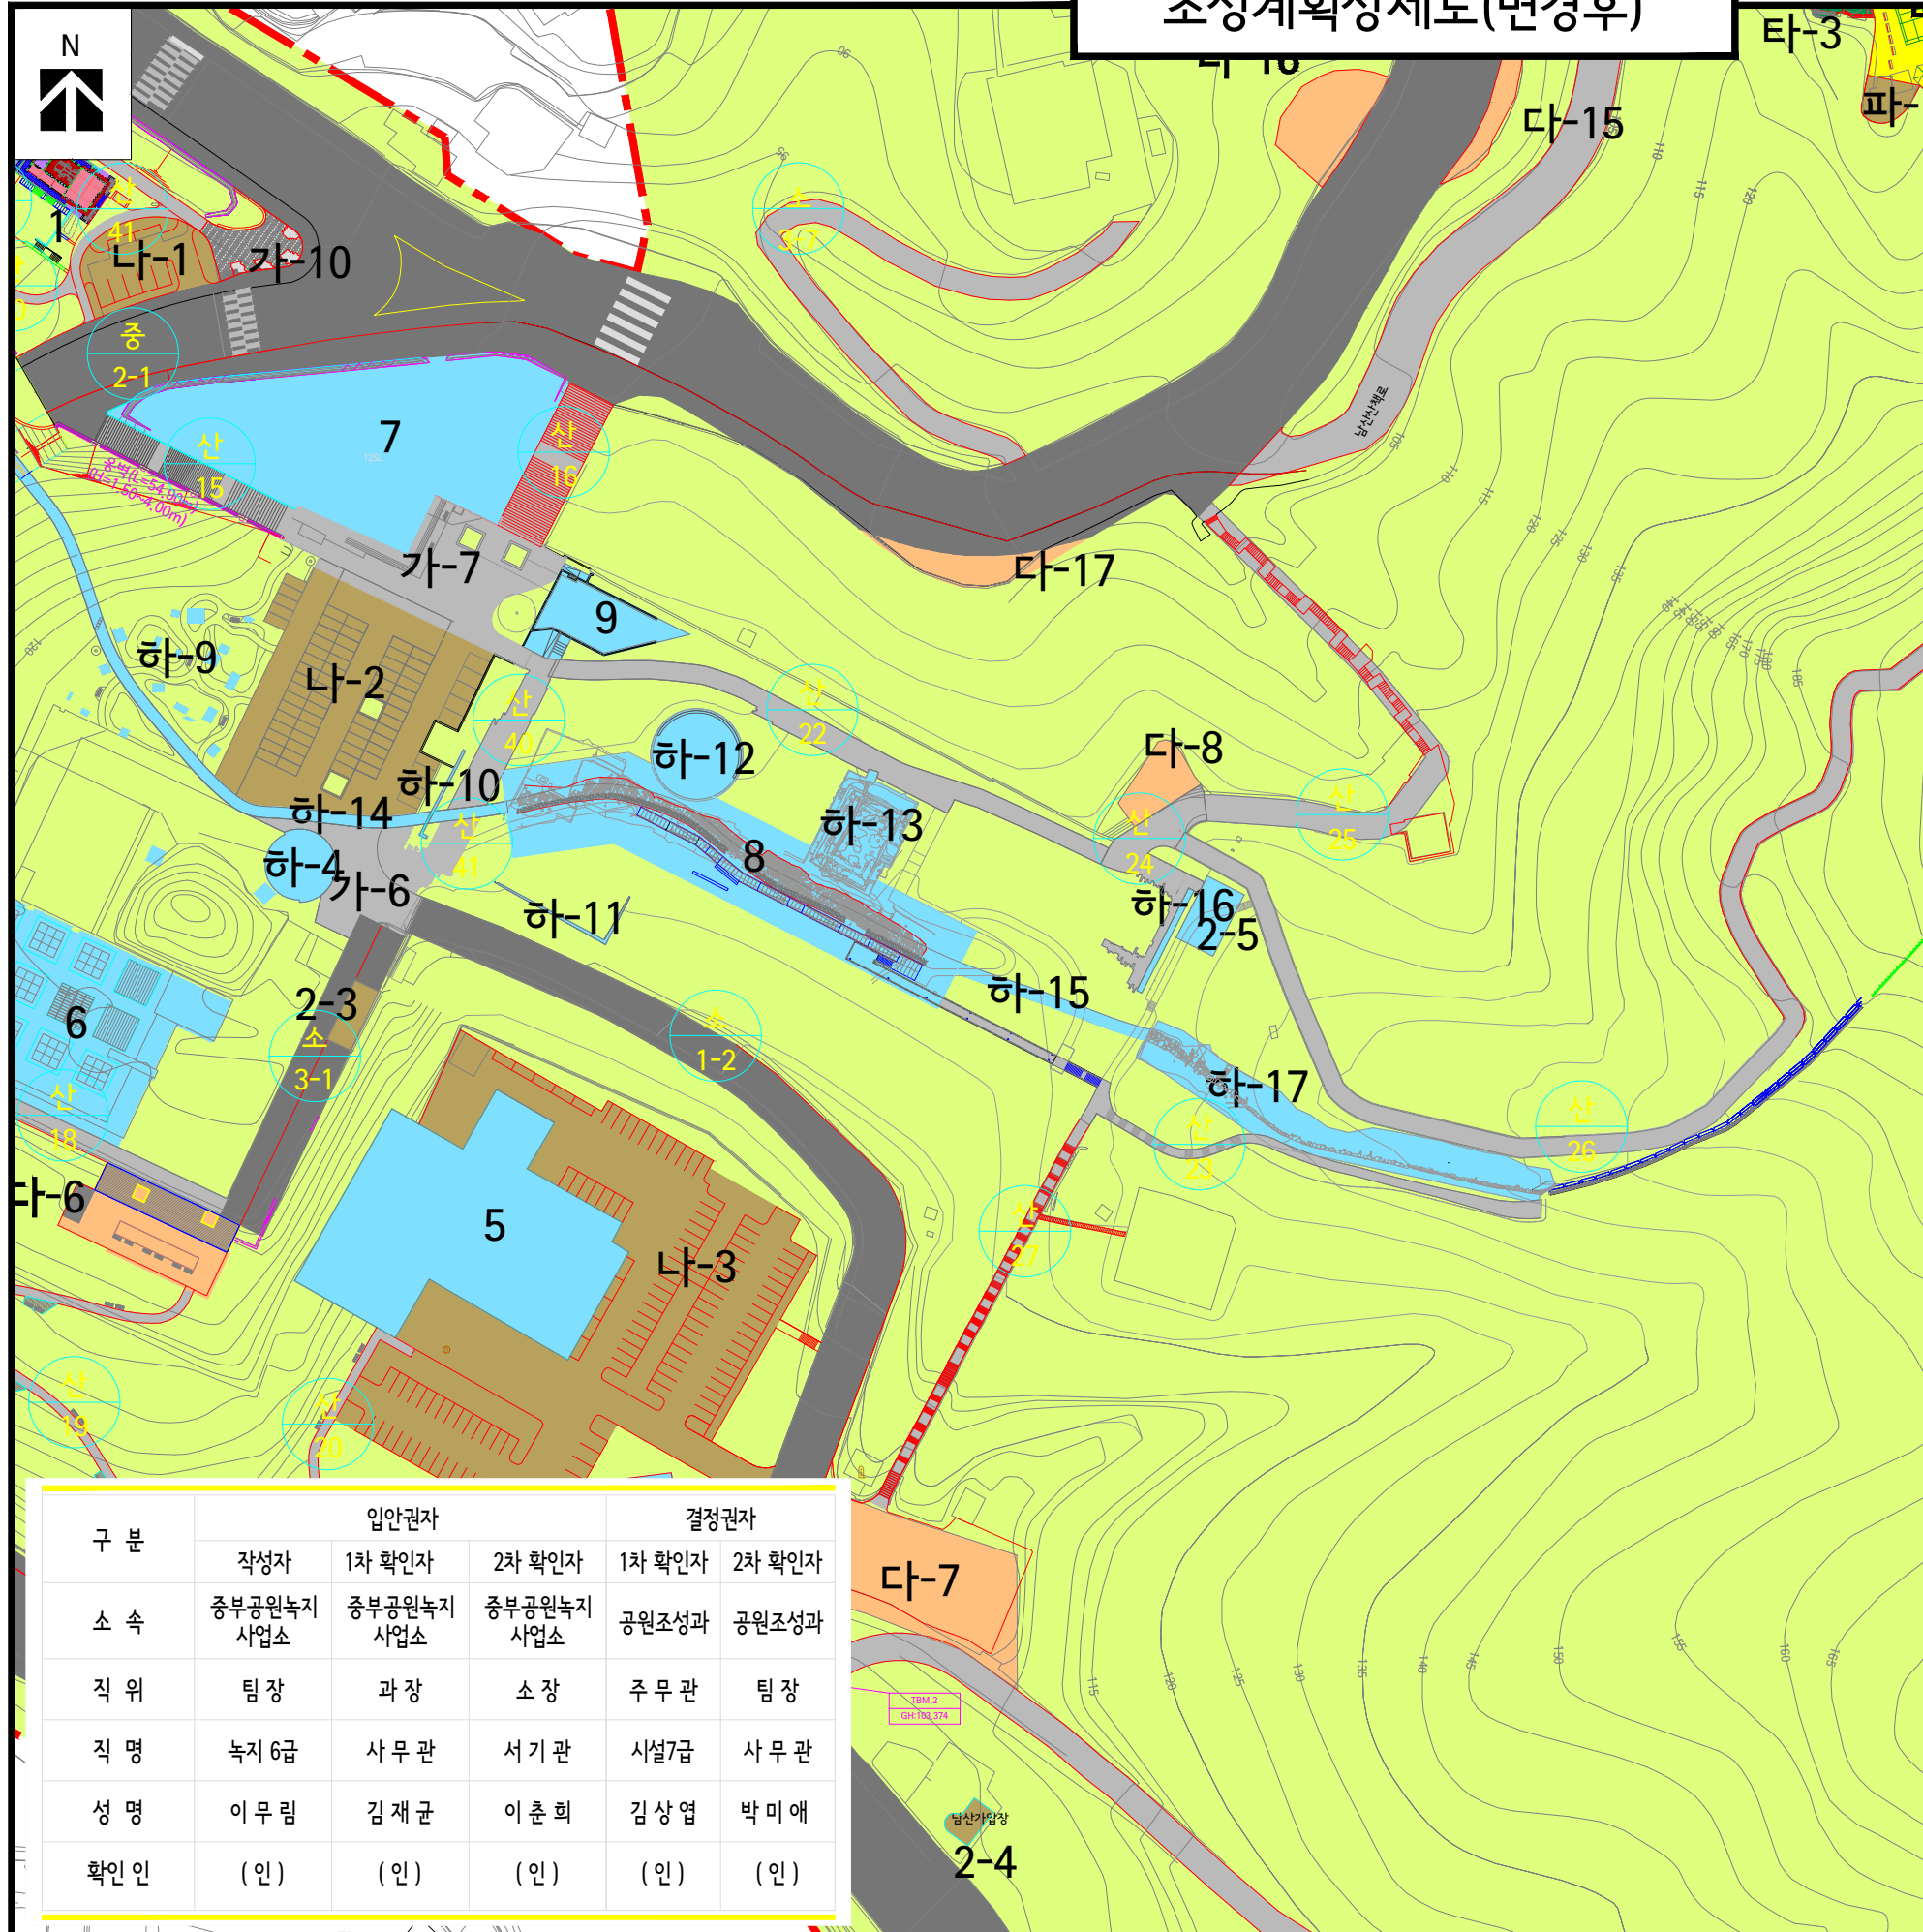

# 조성계획상세도(변경후)

## 남산1근린공원

### 범례

번호	명칭	기호	명칭	기호	명칭	기호	명칭	기호	명칭	기호	명칭		
가-1	광장-1	나-4	주차장-4	다-12	휴게소-12	아-1	한국사도(총칭)	하-2	김구상	하-15	성곽온천-2	5	남산시립도서관
가-2	광장-2	나-5	주차장-5	다-13	휴게소-13	아-2	간이매점	하-3	이시영상	하-16	조선신궁 배수로 유적	6	안중근기념관
가-3	광장-3	나-1	휴게소-1	다-14	휴게소-14	아-3	장애인엘리베이터	하-4	안중근의사상	하-17	경서지 안양도성	7	서울대학교육원
가-4	광장-4	나-2	휴게소-2	다-15	휴게소-15	자	봉수대	하-5	정약용상	1	공원관리사무소	8	보호각
가-5	광장-5	나-3	휴게소-3	다-16	휴게소-16	차	경서형엘리베이터	하-6	이항상	2-1	화장실-1	9	박물관 안부실
가-6	광장-6	나-4	휴게소-4	다-17	휴게소-17	카	야외공연장	하-7	조지문시비	2-2	화장실-2	①	피고라
가-7	광장-7	나-5	휴게소-5	라-1	배드민턴장-1	타-1	미로정원	하-8	반공청년기념비	2-3	화장실-3	②	필각정자
가-8	광장-8	나-6	휴게소-6	라-2	배드민턴장-2	타-2	안개분수	하-9	안중근유목석비	2-4	화장실-4	③	봉수대
가-9	광장-9	나-7	휴게소-7	마-1	체력단련장-1	타-3	실개천	하-10	신궁용벽-1	2-5	화장실-5	④	초정
가-10	광장-10	나-8	휴게소-8	마-2	체력단련장-2	타-4	연못	하-11	신궁용벽-2	3-1	서울터널		
나-1	주차장-1	다-9	휴게소-9	마-3	체력단련장-3	파-1	약수터-1	하-12	분수대 유적	3-2	간이매점		
나-2	주차장-2	다-10	휴게소-10	바	와룡묘	파-2	약수터-2	하-13	조선신궁 배전터	4-1	매점-1		
나-3	주차장-3	다-11	휴게소-11	사	삭도하안송강장	하-1	김유신장군상	하-14	성곽온천-1	4-2	매점-2		