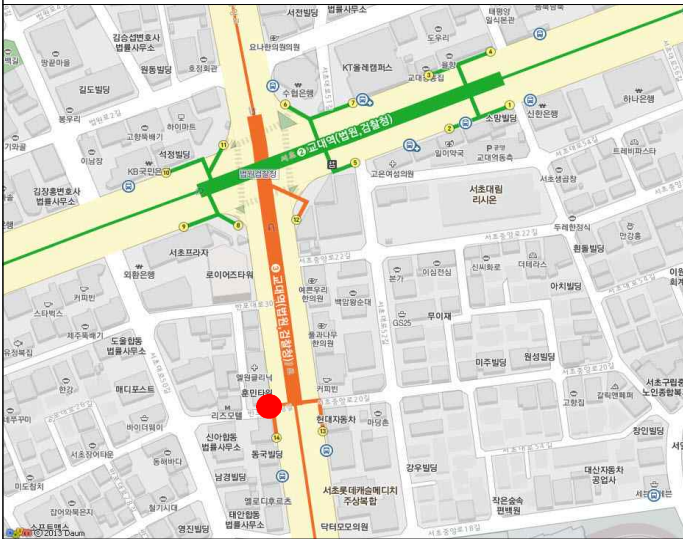

□ 교통편

○ 통근버스 시간표

1 인재개발원 통근버스 운행노선 및 운행시간표

(2014.3.3 ~ 차기 변경 시 까지)

구분	대상	운행노선	승차장소	출발시간	도착시간	운행차량	비고
출근	직원 교내영역	교대역(2,3호선) →인재개발원	교대역 <b>14번</b> 출구	07:50	08:04	서울연구원	관광버스
				08:00	08:15	서울연구원	관광버스
				08:05	08:19	인재개발원	
				08:10	08:25	인재개발원	
				08:18	08:32	서울연구원	관광버스
				08:28	08:42	서울연구원	관광버스
				08:32	08:47	인재개발원	
		08:37	08:50	인재개발원			
		남부터미널역 (3호선) →인재개발원	남부터미널역 <b>5번</b> 출구로 나오셔서 인재개발원방향 100m 지점 현대슈퍼빌 앞	07:48	07:57	인재개발원	
				07:57	08:04	서울연구원	관광버스
				08:03	08:11	데이터센터	
				08:07	08:15	서울연구원	관광버스
				08:10	08:19	인재개발원	
				08:13	08:21	인재개발원	
	08:17			08:25	인재개발원		
	08:25	08:32	서울연구원	관광버스			
	08:28	08:36	데이터센터				
	08:31	08:39	인재개발원				
	08:35	08:42	서울연구원	관광버스			
	08:38	08:45	인재개발원				
08:40	08:47	서울연구원	관광버스				
08:43	08:50	인재개발원					
사당역(2,4호선) →인재개발원	사당역 <b>14번</b> 출구 양재역방향300m지점 연세 사랑병원(신관)앞	07:30	07:55	인재개발원	서울메트로 맞은편		
		08:20	08:45	인재개발원			
퇴근	교육생	인재개발원 → 남부터미널역		교육종료후 탑승인원 <b>15인 이상시</b> 출발		인재개발원	
	직원	인재개발원 → 남부터미널역		18:10		인재개발원	
		데이터센터 → 남부터미널역		18:15		데이터센터	

# ○ 통근버스 탑승 정류장

◎ 교대역(2, 3호선) 14번 출구(서초아크빌A 방향) 앞 통근버스

◎ 남부터미널(3호선) 5번 출구(인재개발원 방향 100M 현대슈퍼빌 앞) 통근버스

◎ 사당역(2,4호선) 14번 출구(양재역방향 300M 연세사랑병원 앞) 통근버스