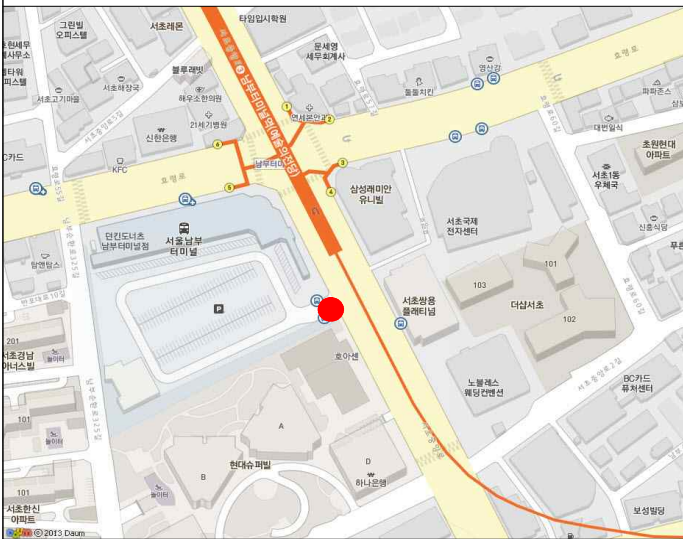

※ 인재개발원 : 4대, 데이터센터 : 1대, 서울연구원 관광버스(길벗스페이스) : 2대

# ○ 통근버스 탑승 정류장

◎ 교대역(2, 3호선) 14번 출구(서초아크빌A 방향) 앞 통근버스

◎ 남부터미널(3호선) 5번 출구(인재개발원 방향 100M 현대슈퍼빌 앞) 통근버스

◎ 사당역(2,4호선) 14번 출구(양재역방향 300M 연세사랑병원 앞) 통근버스