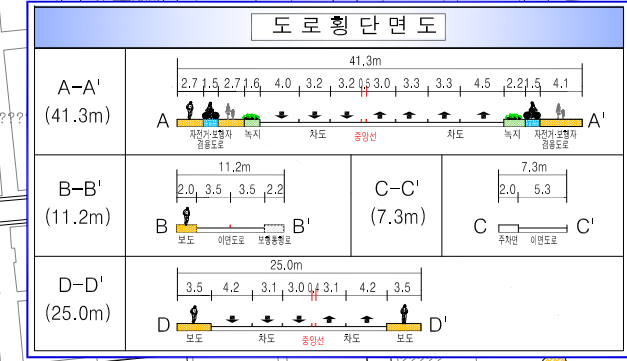

서울시 서부경찰서 청사 교통안전시설 설치공사

안전 표지

범례	
흑 색	현황 교통안전시설
적 색	신설 교통안전시설
녹 색	재도색 및 이설 교통안전시설
청 색	철거 교통안전시설