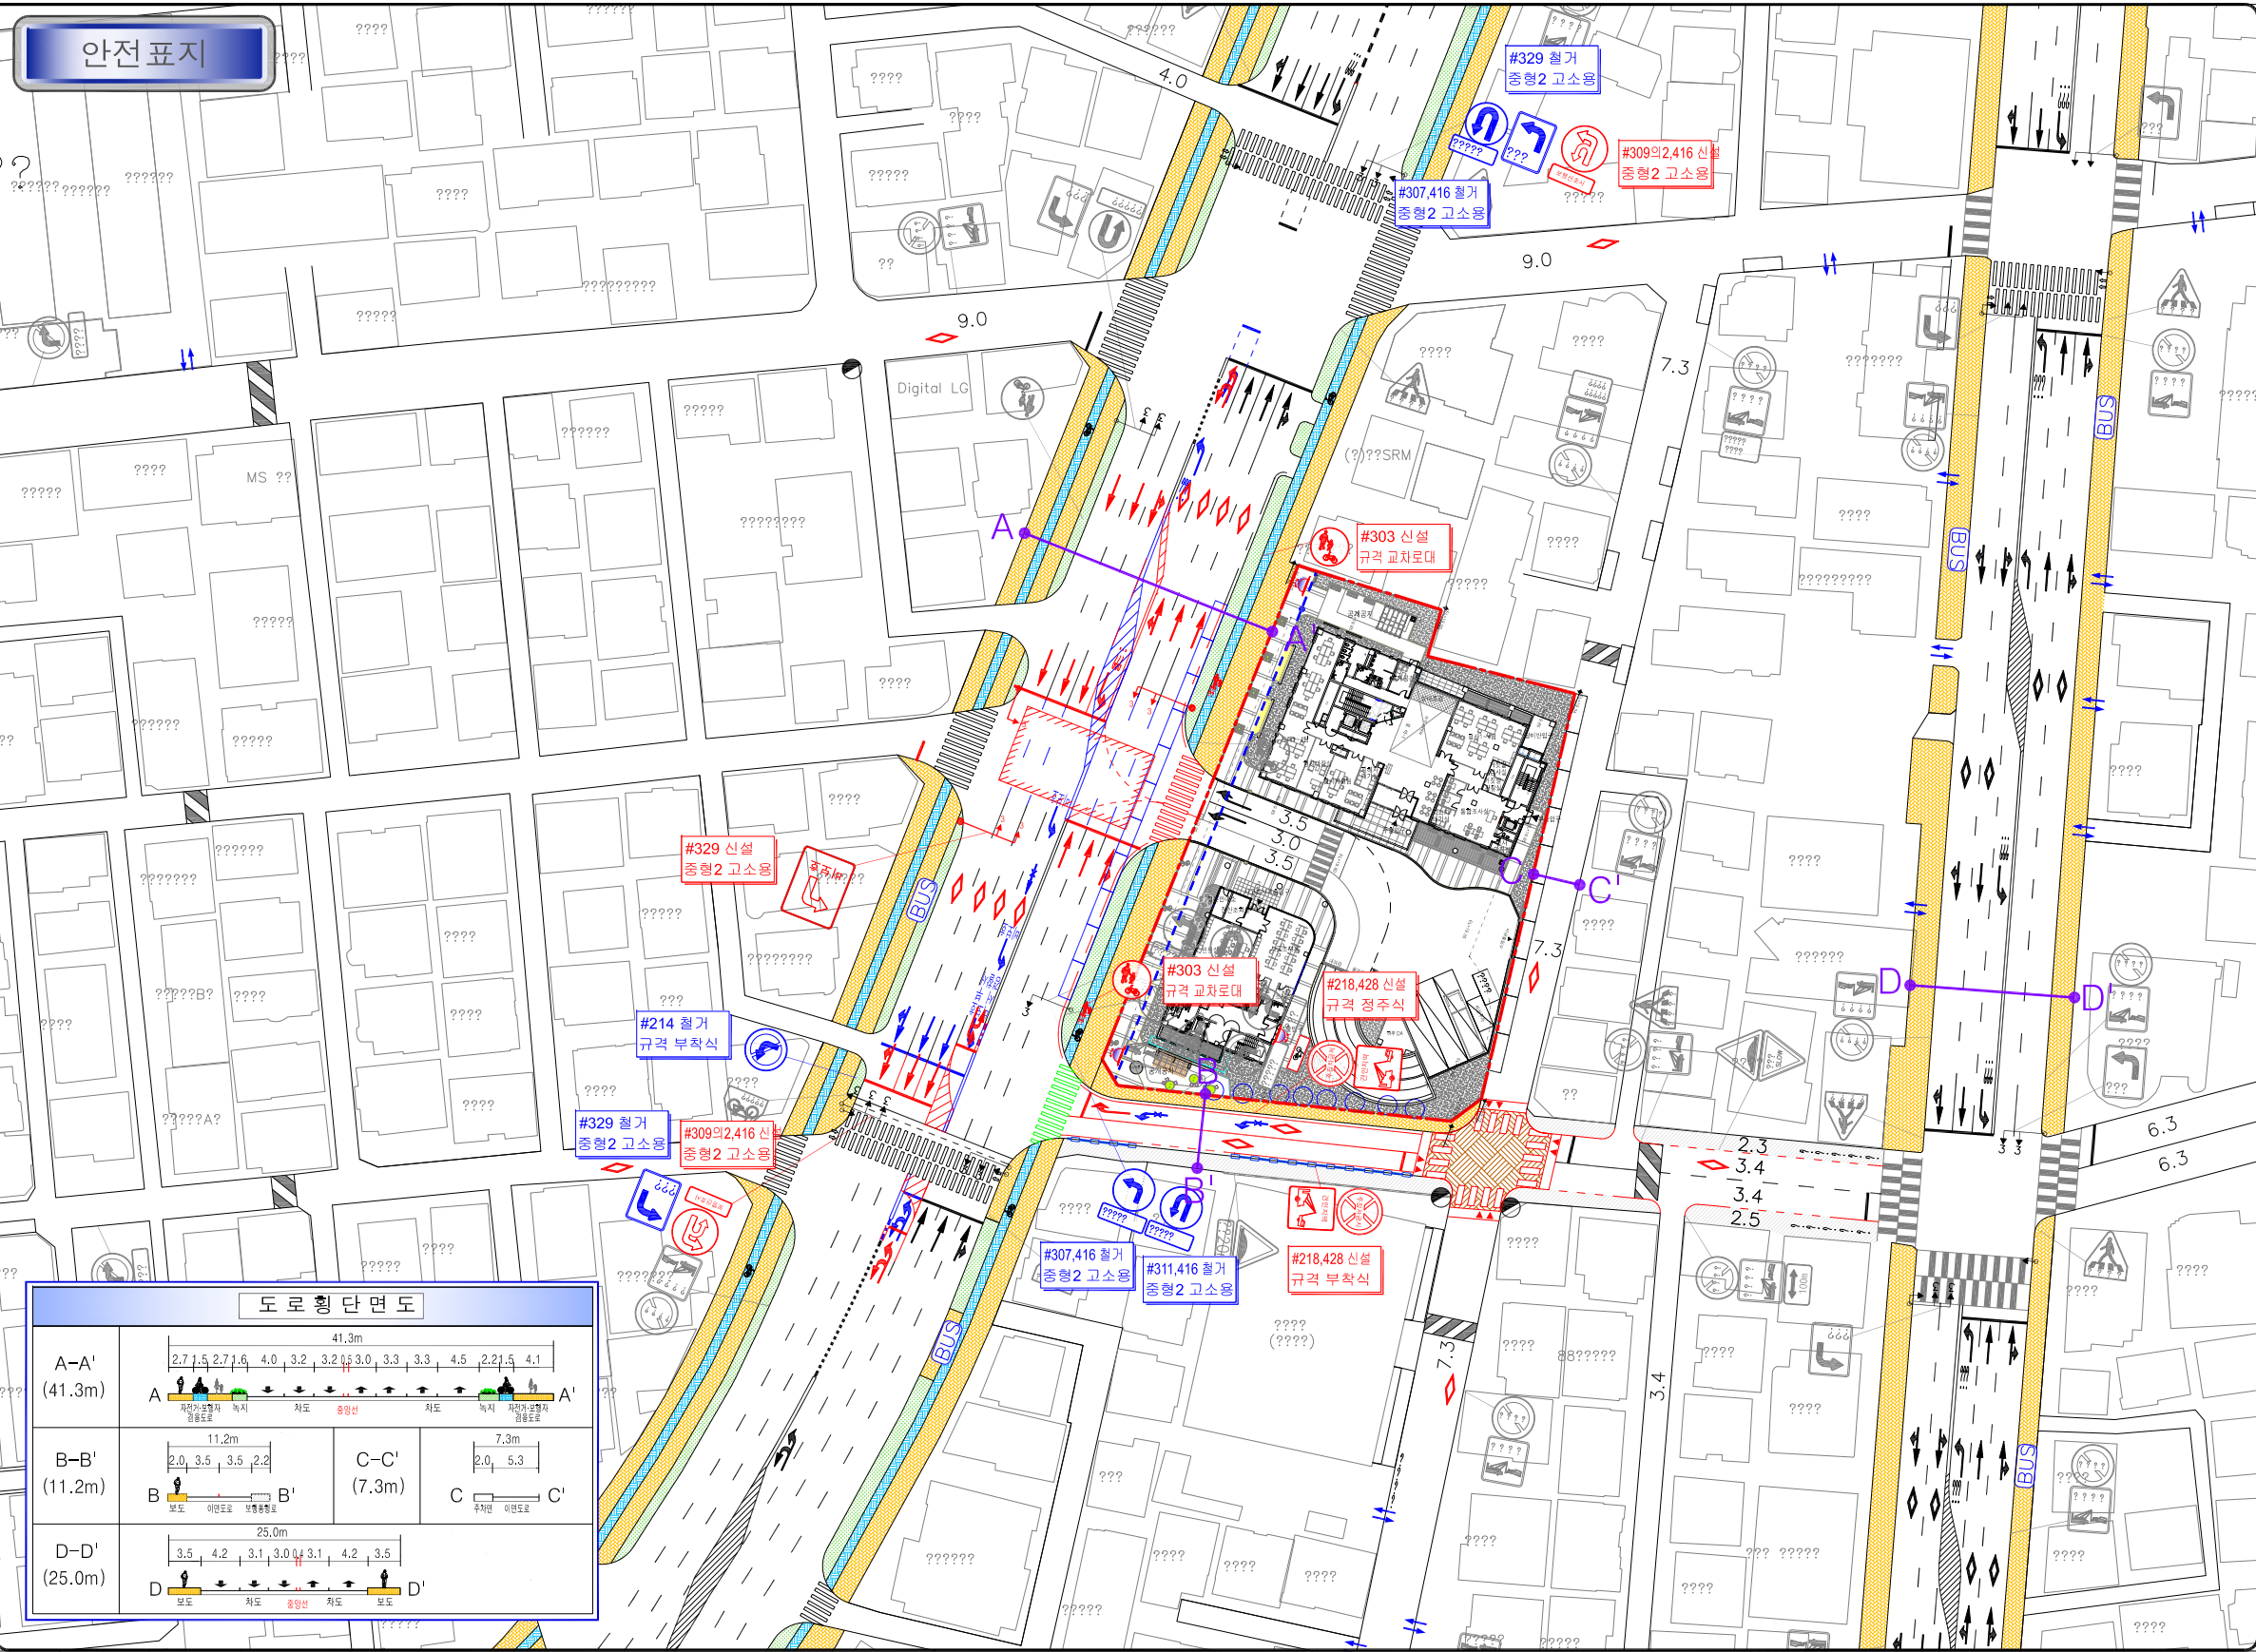

서울시 서부경찰서 청사 교통안전시설 설치공사

안전 표지

범례	
흑 색	현황 교통안전시설
적 색	신설 교통안전시설
녹 색	재도색 및 이설 교통안전시설
청 색	철거 교통안전시설