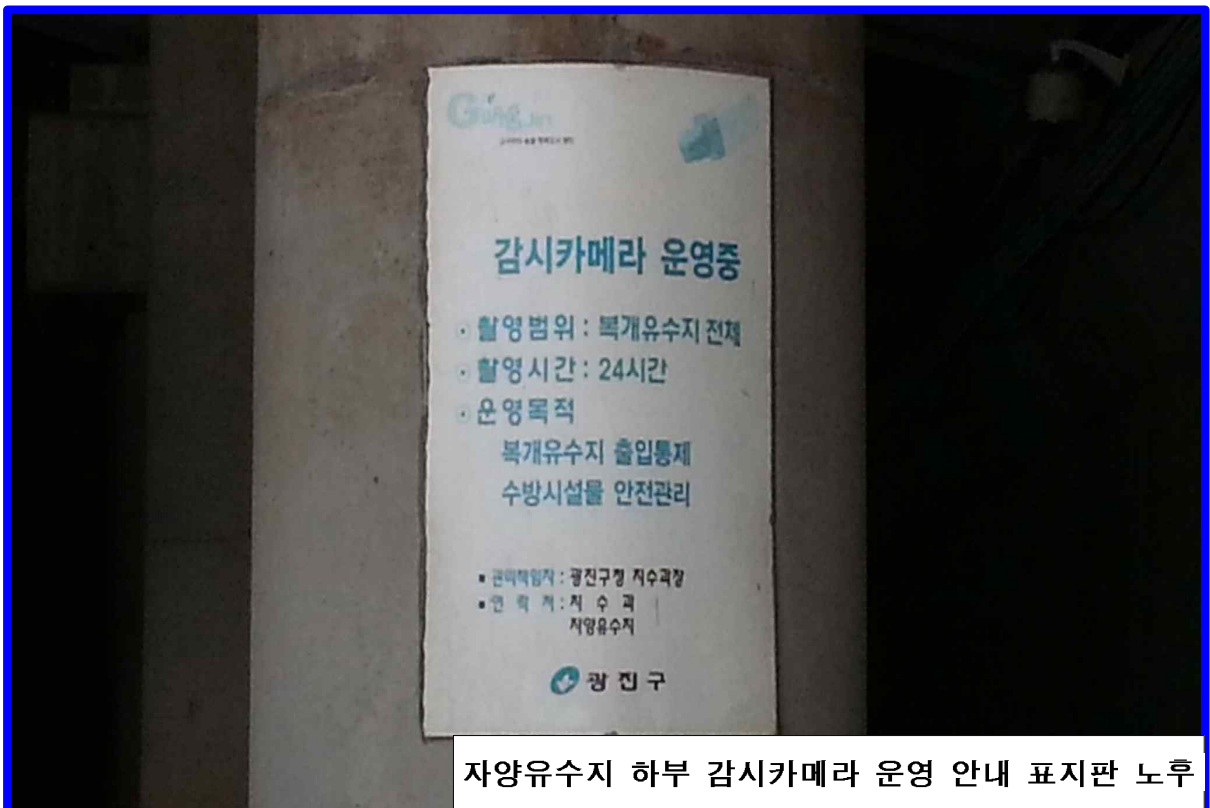

사진대지

사진대지

수문 가동점검

수배전반 점검

사진대지

사진대지

크레인 점검

상황실 모니터 점검

사진대지

나들목 권양기 점검

저류조 원격가동 점검

사진대지

자양유수지 하부 출입금지 표지판 노후

자양유수지 하부 감시카메라 운영 안내 표지판 노후