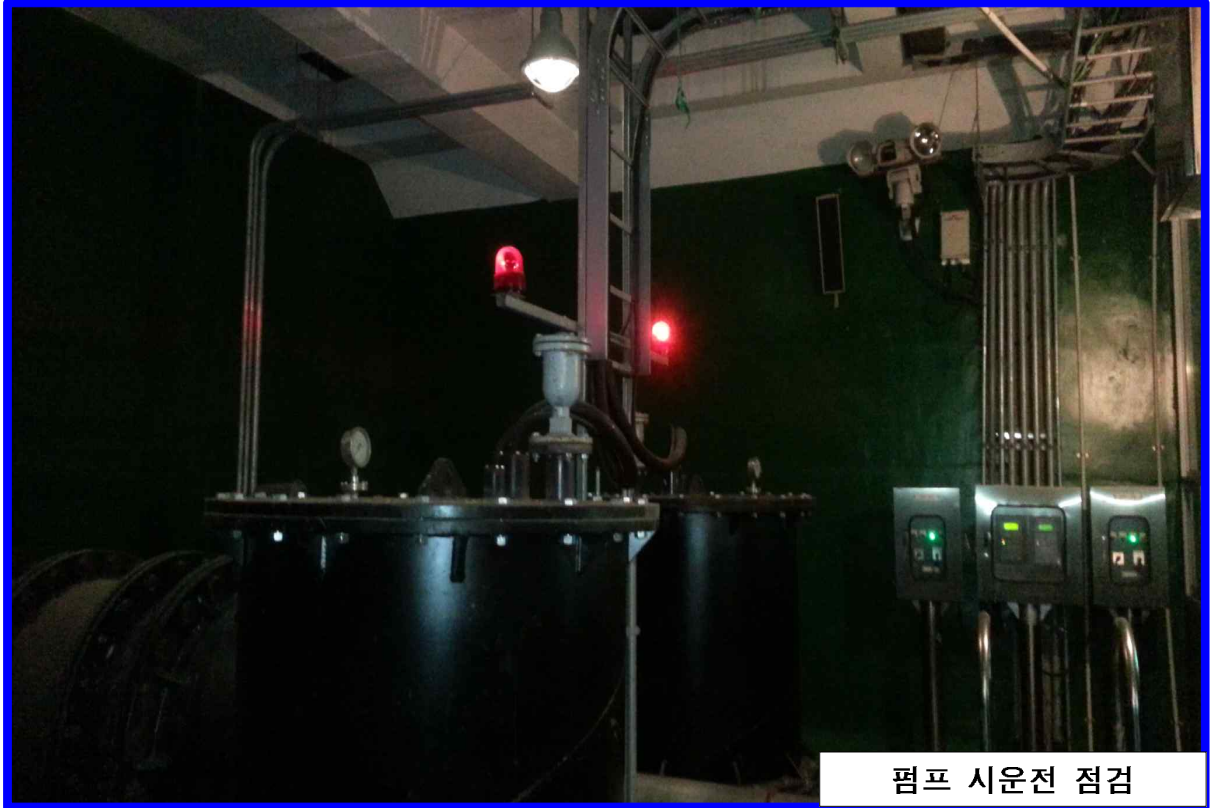

사진대지

사진대지

수문 가동점검

수배전반 점검

사진대지

사진대지

크레인 점검

상황실 모니터 점검

사진대지

나들목 권양기 점검

저류조 원격가동 점검

사진대지

자양유수지 하부 출입금지 표지판 노후

자양유수지 하부 감시카메라 운영 안내 표지판 노후