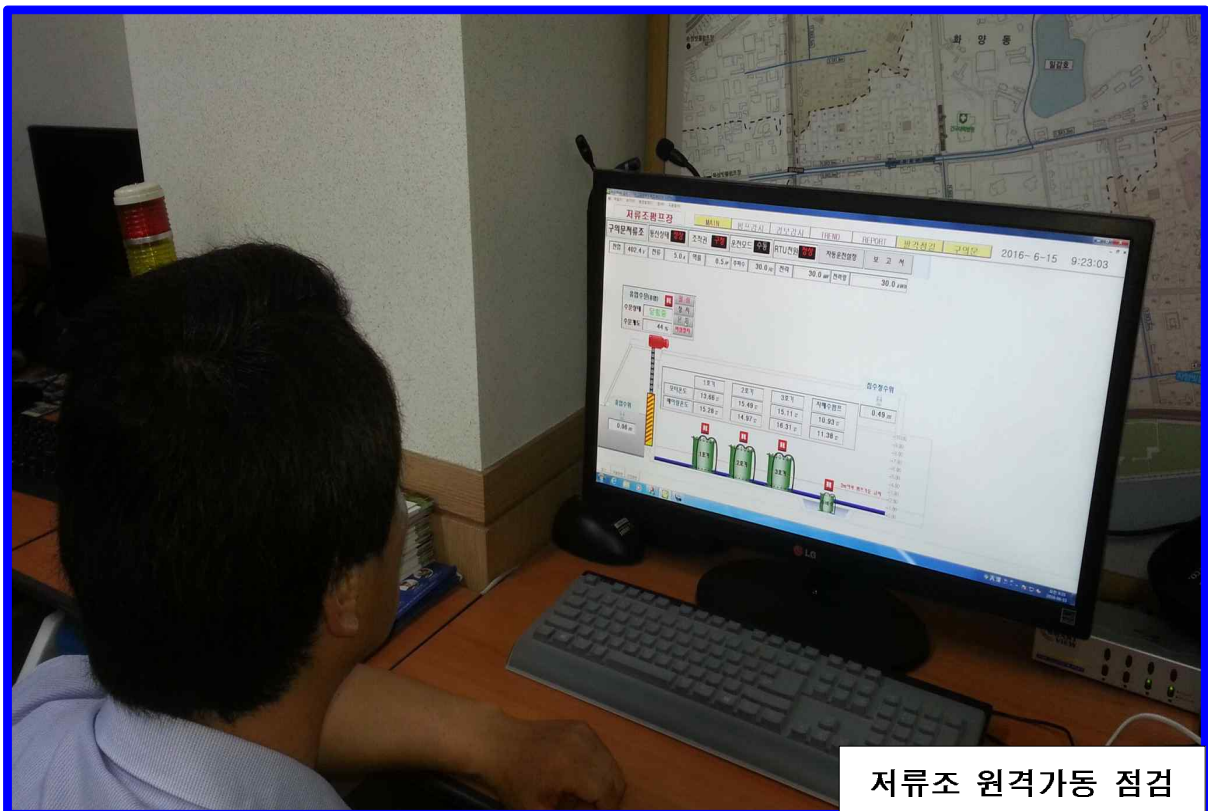

사진대지

사진대지

수문 가동점검

수배전반 점검

사진대지

사진대지

크레인 점검

상황실 모니터 점검

사진대지

나들목 권양기 점검

저류조 원격가동 점검

사진대지

자양유수지 하부 출입금지 표지판 노후

자양유수지 하부 감시카메라 운영 안내 표지판 노후