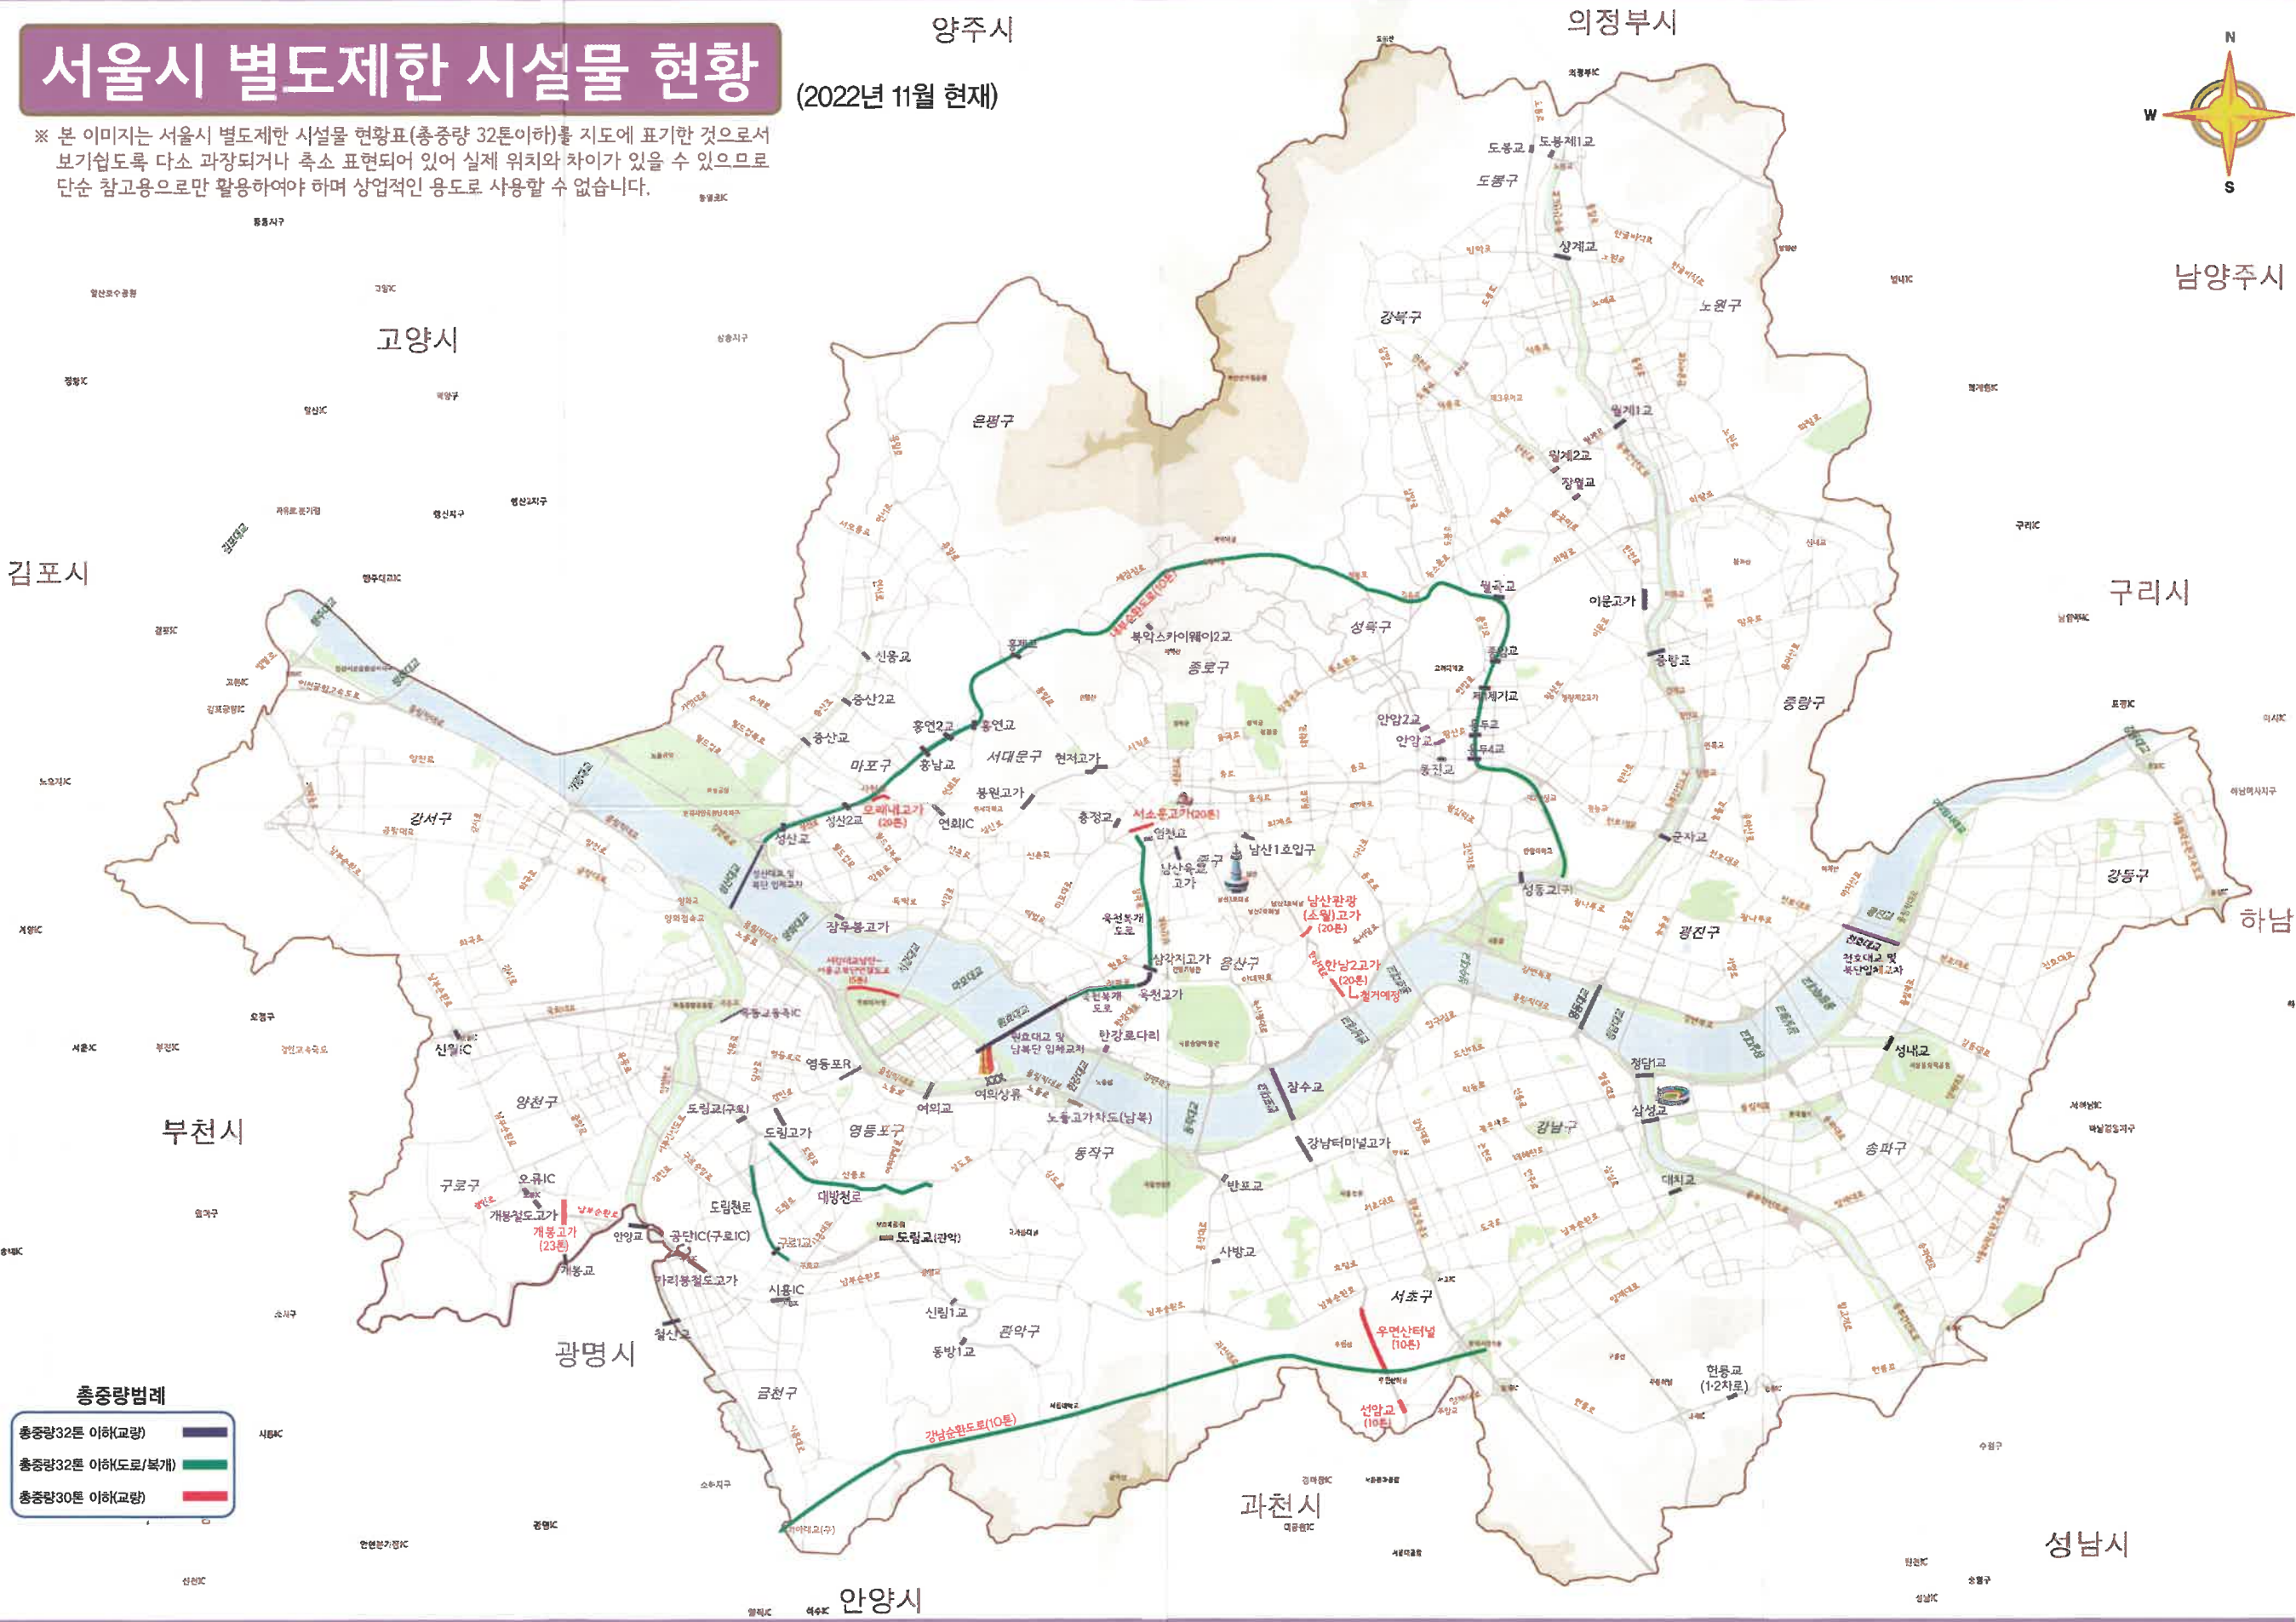

서울시 별도제한 시설물 현황

(2022년 11월 현재)

※ 본 이미지는 서울시 별도제한 시설물 현황표(총중량 32톤이하)를 지도에 표기한 것으로서
 보기 쉽도록 다소 과장되거나 축소 표현되어 있어 실제 위치와 차이가 있을 수 있으므로
 단순 참고용으로만 활용하여야 하며 상업적인 용도로 사용할 수 없습니다.

남양주시

구리시

하남

성남시

양주시

의정부시

고양시

김포시

부천시

광명시

안양시

과천시