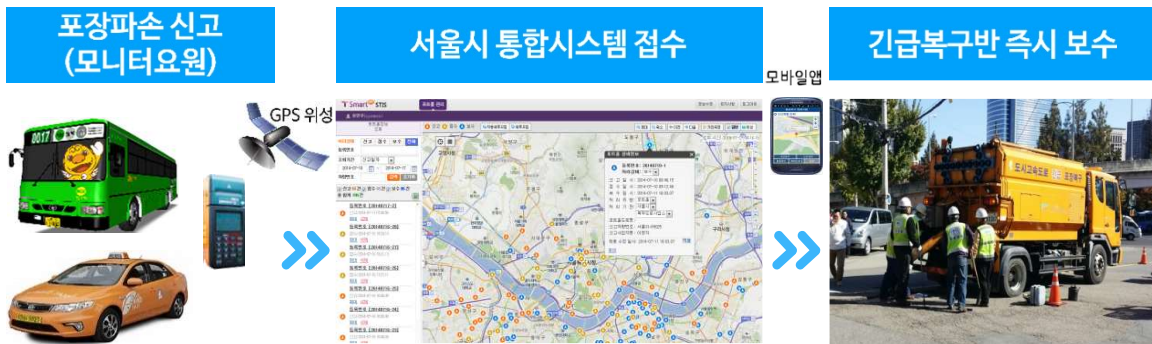

포트홀 실시간 신고시스템

포트홀 실시간 신고시스템이란?

차량에 이미 장착되어 있는 GPS를 활용하여 택시 및 버스 기사분이 운행중 **도로파손**을 **실시간**으로 **신고**하면 서울시에서 **즉시 보수**하는 시스템입니다.

간편한 포트홀 신고요령

안전운행 중 포트홀 등 도로파손을 발견하는 즉시 아래와 같이 신고 단말기 버튼을 **한번 꼭** 눌러주세요!

안전사고가 예상되는
포장파손 발견시

택시 : 카드결제기 신고 버튼

구형단말기 : 1번 숫자 버튼
신형단말기 : 영수증버튼(2초)

버스 : 통합단말기 기능버튼

차도모니터링단 자원봉사자로 신청한 택시 및 간선버스에 한해 신고 가능