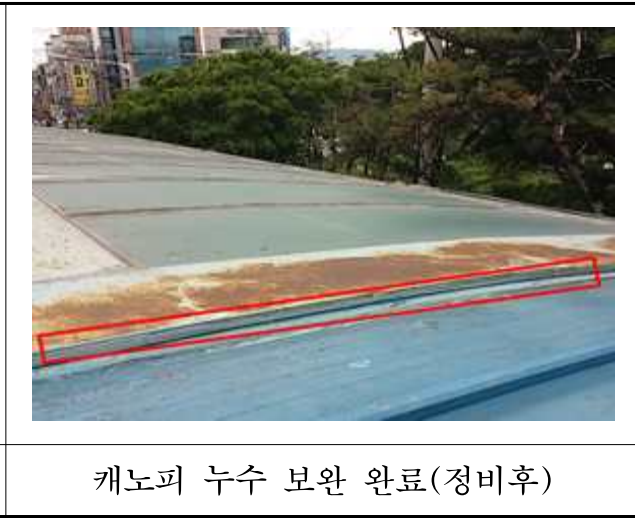

□ 점검 및 정비 사진(캐노피)