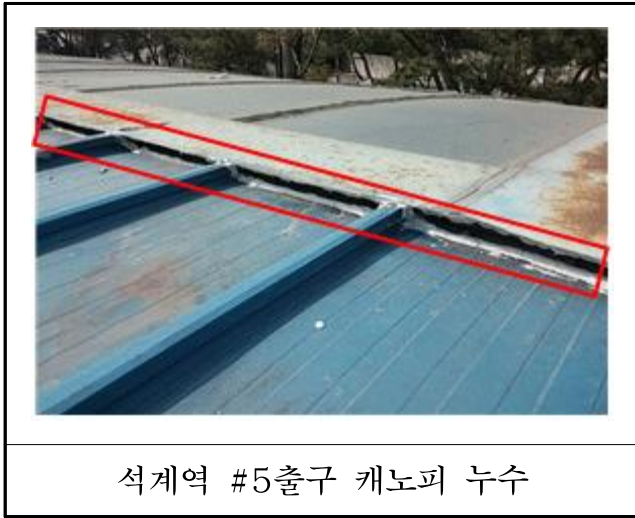

□ 점검 및 정비 사진(캐노피)