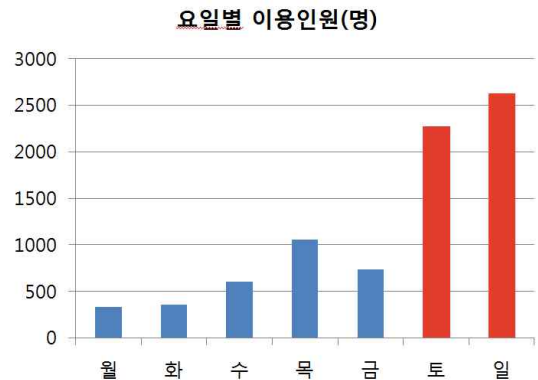

# '도심속 겨울 전통놀이 체험공간'

## 2015년 양재천 얼음썰매장 운영종료 결과 보고

### I 운영개요

- 기 간 : 2014. 12. 22(월) ~ 2015. 2. 15(일)\_ (56일)
- 장 소 : 양재천 벼농사학습장
- 이용대상 : 유아, 초등학생
- 운영시간 : 10:00 ~ 16:00
- 이 용 료 : 썰매대여료 1,000원, 자판기 음료 300원

### II 운영실적

- 개장일수 : **51일**(미개장 5일)
- 이용인원 : **7,988명**(일평균159.76명)
- 수입현황 : **금9,699,000원**

수 입 금(원)		
계	썰매대여료	자판기
9,699,000	7,988,000	1,711,000

- 2014년 운영결과
  - 기 간 : 2012.12.23~2013.02.16
  - 개장일수 : 50일(미개장 6일)
  - 이용인원 : 5,206명
  - 수입현황 : 금6,373,300원(썰매대여료 5,206,000원, 자판기 1,167,300원)