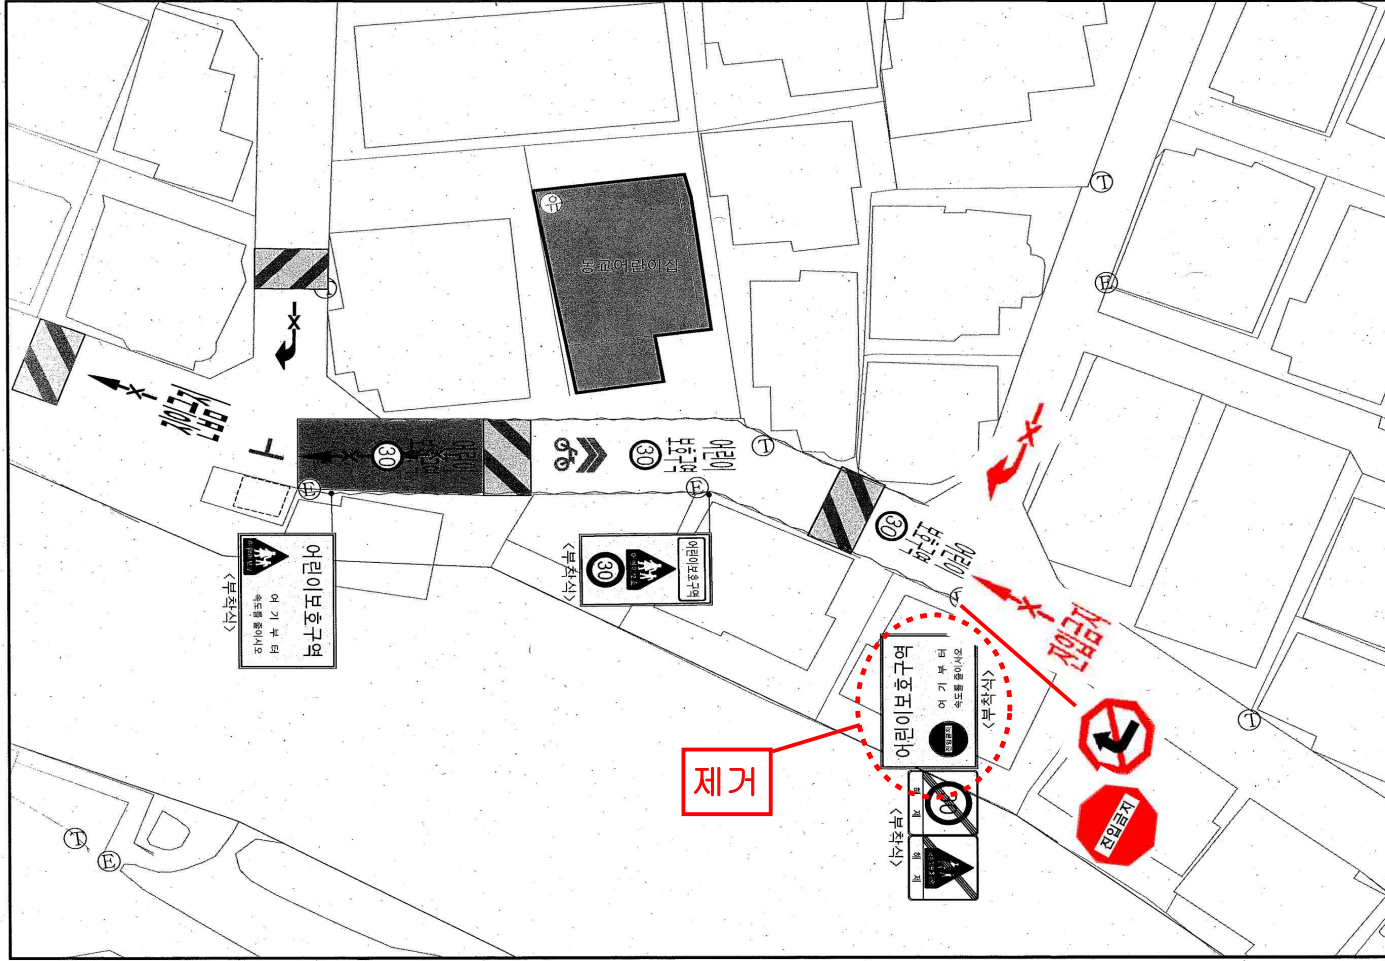

어린이보호구역

현황 및 개선안도

시설명 동교어린이집 (마포구 와우산로 37길 16)

서울특별시

0 10 20 30 50M

- 법 레 -		구분	항 목	단위	수 량		
현황	개선				신설	교체	제거
구분	신호등기	경보등	개소				
		신호등	개소				
		교체	하늘색				
		제거	초록색				
		소 계	개		5		
		132	개				
		129	개				
		218	개				
		219	개				
		224	개				
		227	개				
		322	개				
		324	개				
		326	개				
		327	개				
		403	개				
		418	개				
		427	개				
		428	개				
		429	개				
		《통합표지》					
		324	개		1		
		415	개				
		211	개		1		
		402,415	개				
		224	개		1		
		427	개				
		324	개		1		
		427	개				
		218	개				
		428	개				
		219	개				
		428	개				
		324	개		1		
		224	개				
		소 계	개		8	2	
		518	개		3		
		519	개				
		520	개				
		521	개				
		523	개				
		536	개		3		
		532	개				
		510-514	개		1	1	
		537-543	개				
		주차금지선	M		87	43.5	
		소 계	개		1		
		과속방지턱	개				
		미끄럼방지	m ²		65		
		방호울타리	M				
		보 도	m ²				