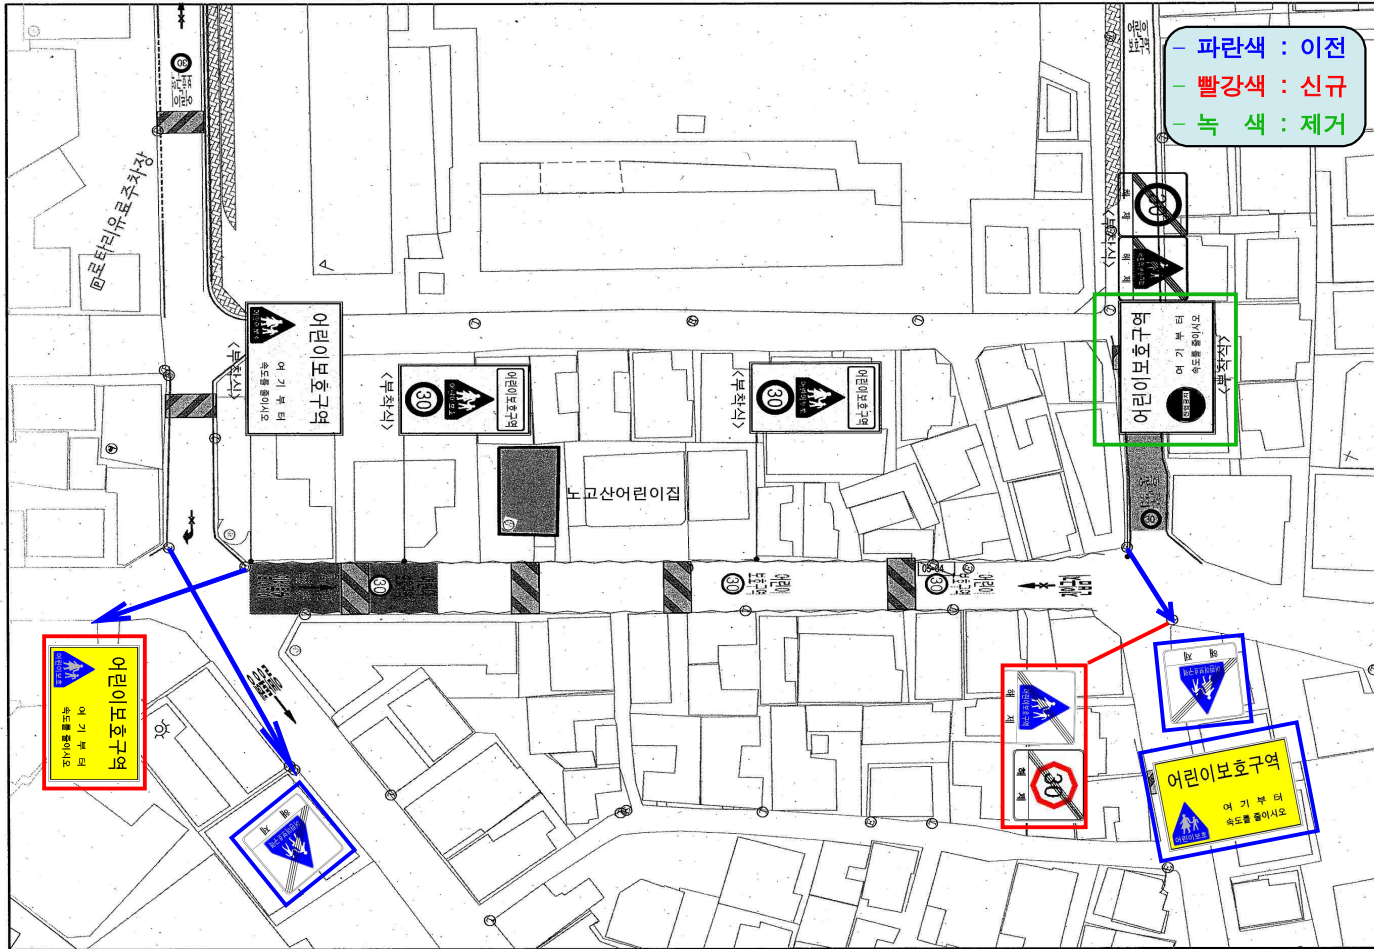

어린이보호구역

현황 및 개선안도

시설명: 노고산어린이집 (마포구 신촌로 20길 15)

0 10 20 30 50M

범례		수량				
구분	현황	단위	개선			
			신설	교체	제거	
구분	현황 - 검정색	경보등	개소			
	신설 - 빨강색	신호등	개소			
	교체 - 하늘색					
	제거 - 초록색					
		소계	개	6		
구분	현황	단위	어린이보호구역			
			<324.402.415>	132	개	
			어린이보호구역	129	개	
			여기부터 속도를 줄이세요	218	개	
				219	개	
				224	개	
				227	개	
				322	개	
			<211.402.415>	324	개	
			어린이보호구역	326	개	
			여기부터 속도를 줄이세요	327	개	
				403	개	
				418	개	
				427	개	
				428	개	
	429	개				
		소계	개	1		
		<통합표지>				
	324	개	1			
	402	개	1			
	415	개	1			
	211	개				
	402.415	개				
	324	개				
	427	개				
	224	개	1			
	427	개				
	324	개	1			
	427	개				
	324	개				
	219	개				
	324	개	2			
	224	개				
		소계	개	8		
		518	개	3		
		519	개			
		520	개			
		521	개			
		주차면	개	1		
		주차(거주지)	개	1		
		336-336-3	개	3		
		510-514	개			
		537-543	개	1		
		주차금지선	M	227		
		113.5				
		소계	개	1		
		<518>	개			
		괴속방지턱	개			
		미끄럼방지	m ²	175		
		방호울타리	M			
		보도	m ²			
		<536>	어린이보호구역			
		30				